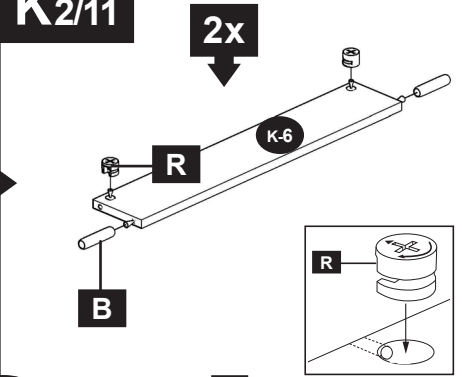

LINO LL140

K

70 min.

K1/11

K2/11

K3/11

K4/11

K5/11