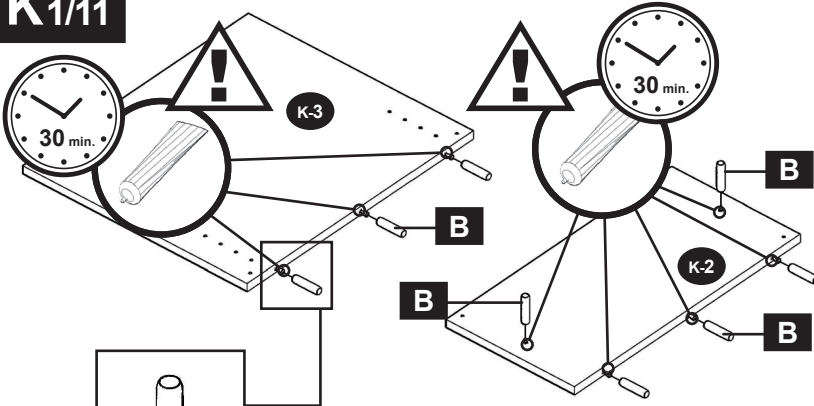

LINO LL140

K

70 min.

K1/11

K2/11

K3/11

K4/11

K5/11