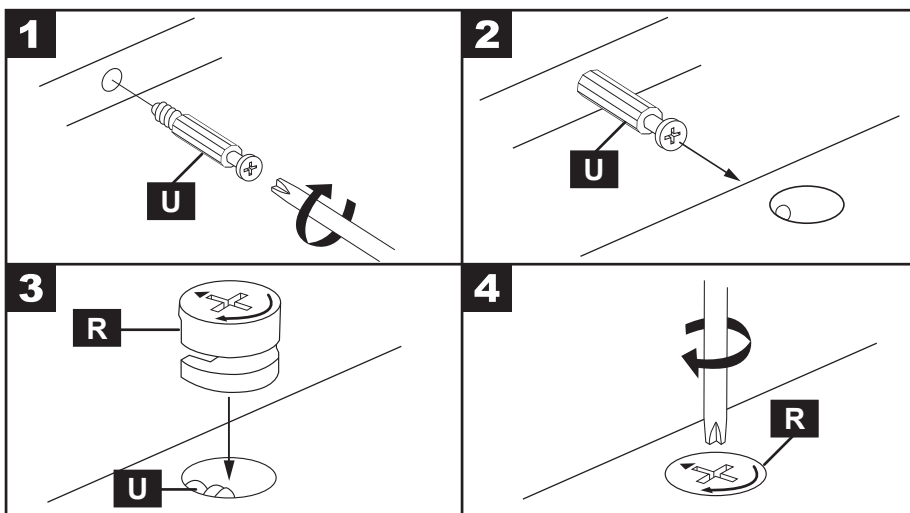

LINO LL140

K

70 min.

K1/11

K2/11

K3/11

K4/11

K5/11