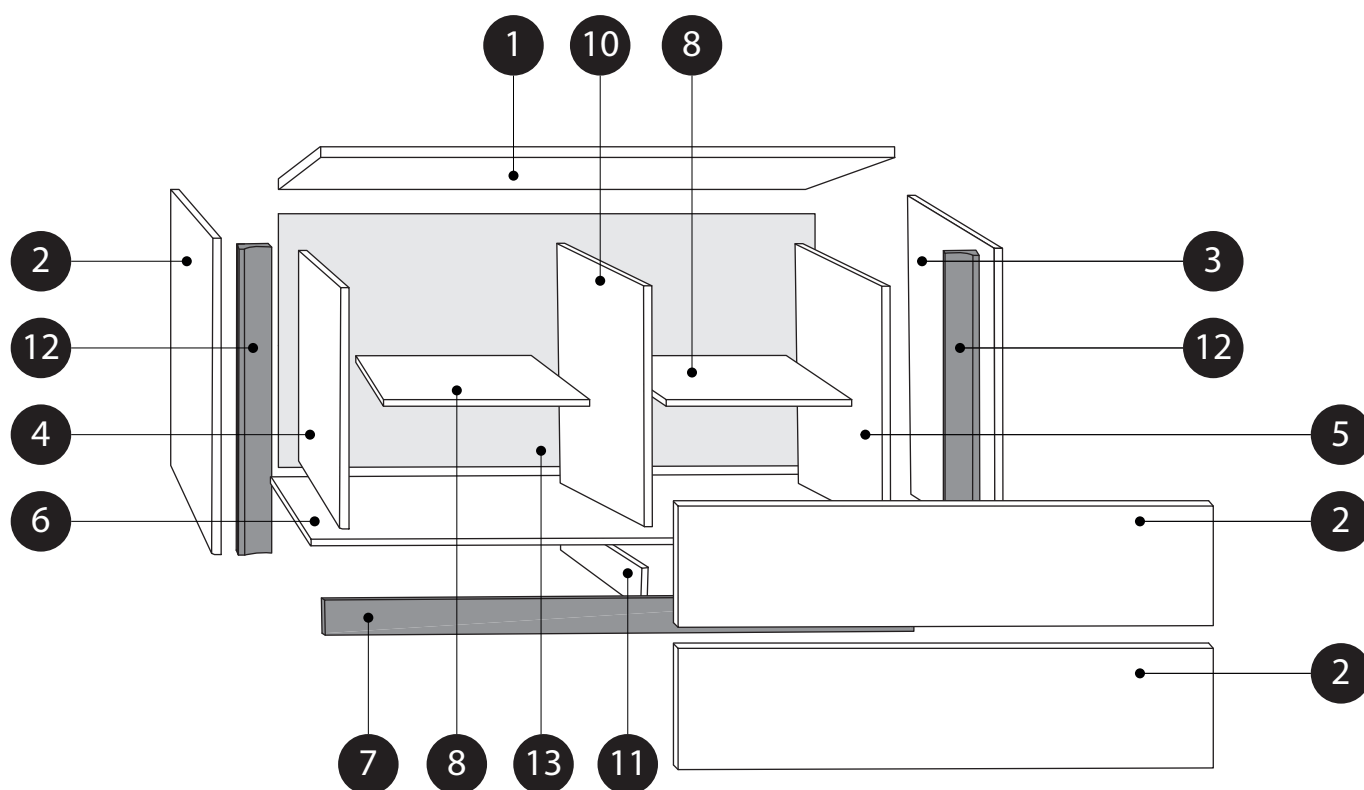

INSTRUKCJA MONTAŻU

KSAWERY 02

↑49 →120 ↗41

akcesoria / accessories / zubehör / příslušenství / príslušenstvo / аксессуары / furnitūra :

<p>x 20</p> <p>KK 8/32</p>	<p>x 4</p> <p>KM 8/35</p>	<p>x 12</p> <p>KT 6,3/50</p>	<p>x 8</p> <p>ZA N</p>	<p>x 40</p> <p>GZ 1,4/25</p>	<p>x 6</p> <p>SG 8/8</p>	<p>x 6</p> <p>MD</p>	<p>x 6</p> <p>ZAM</p>
<p>x 8</p> <p>PA Ø5</p>	<p>x 16</p> <p>WT 3x16</p>	<p>x 8</p> <p>WT 4x27</p>	<p>x 4</p> <p>WT 3x10</p>	<p>x 2</p> <p>MB</p>	<p>x 2</p> <p>RN</p>	<p>x 4</p> <p>BDK</p>	<p>x 2</p> <p>ZPL</p>
<p>x 2</p> <p>ZPP</p>	<p>x 4</p> <p>UTO</p>	<p>x 1</p> <p>klej / glue / kleber / lepidlo / lepidlo / клей / kljaj</p>	<p>x 1</p> <p>kluczyk / key / schlüssel / kľúč / kľúč / ключ / raktas</p>				

do montażu potrzebne są:

are needed for assembly:

sind erforderlich für die montage:

jsou potřebné pro montáž:

sú potrebné pre montáž:

которые необходимы для сборки:

Surinkimui reikės

	CODE			
1	KSAWERY02_01	1200	405	1
2	KSAWERY02_02	458	368	1
3	KSAWERY02_03	458	368	1
4	KSAWERY02_04	382	336	1
5	KSAWERY02_05	382	336	1
6	KSAWERY02_06	1158	326	1
7	KSAWERY02_07	1158	60	1
8	KSAWERY02_08	516	326	2
9	KSAWERY02_09	1045	195	2
10	KSAWERY02_10	382	326	1
11	KSAWERY02_12	320	60	1
12	KSAWERY0204_01_MDF	456	70	2
13	KSAWERY02HDF_01	1185	414	1
14				
15				

sequence assembly / reihenfolge montage / sekvence montáž / postupnosti montaže / последовательность сборки / surinkimo eiliskumas

Kolejność montażu: I II III IV V VI VII VIII IX

Kolejność montażu: **I** **II** **III** **IV** **V** **VI** **VII** **VIII** **IX**