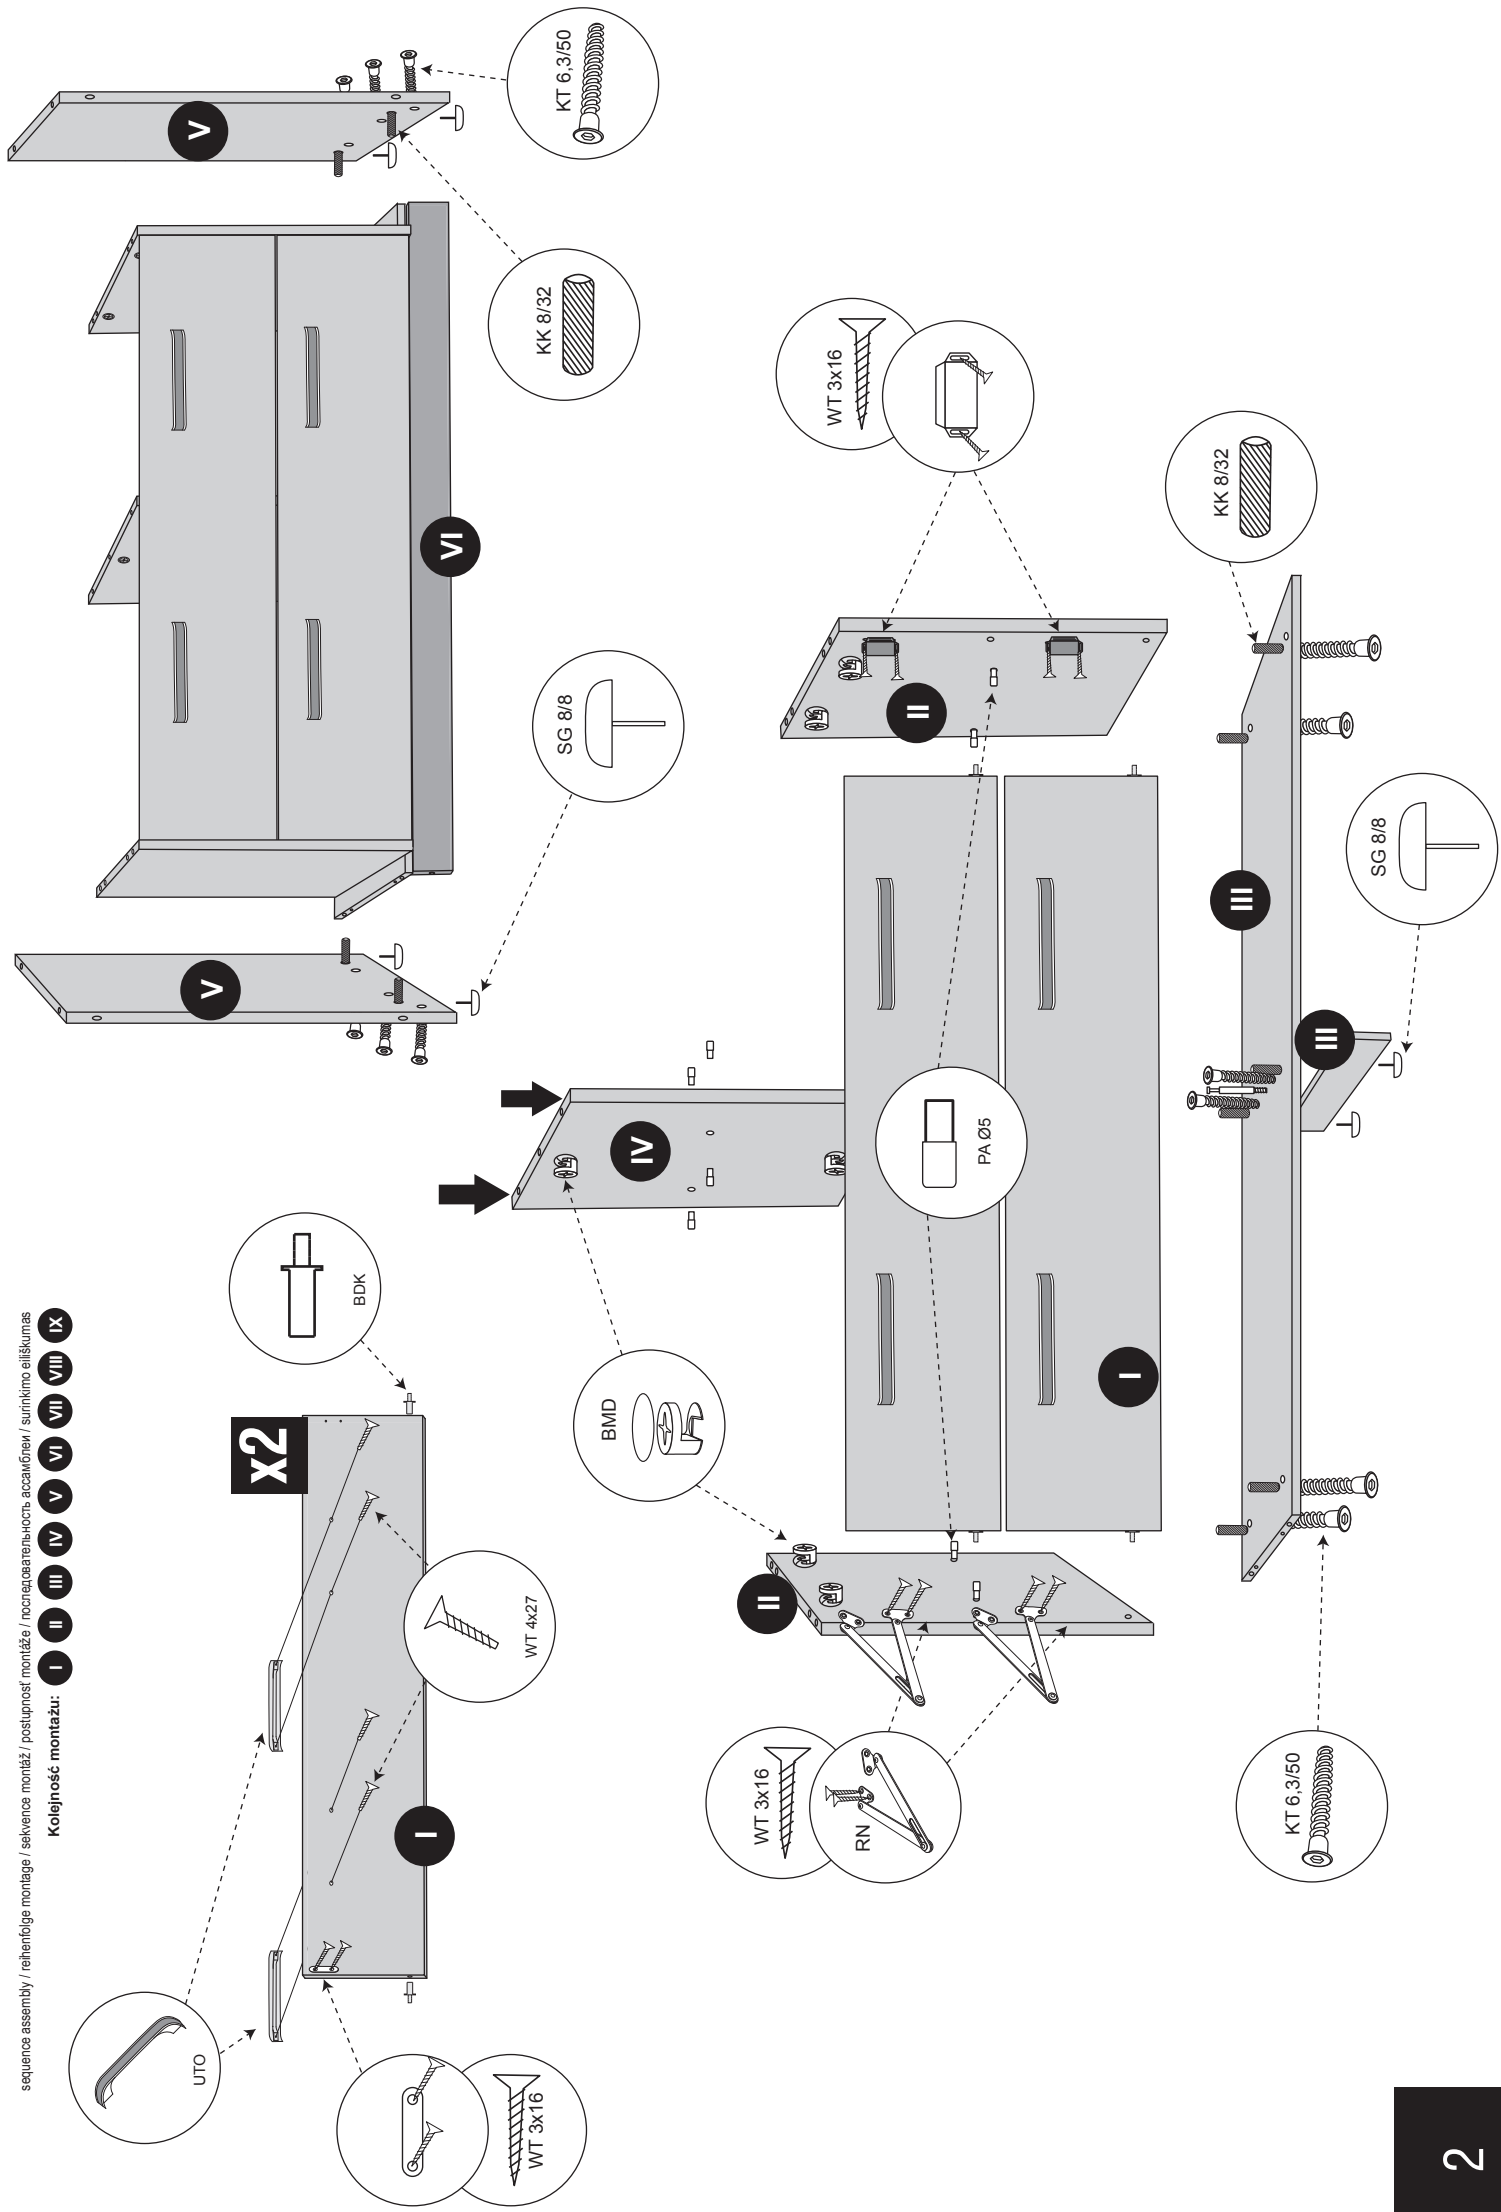

INSTRUKCJA MONTAŻU

KSAWERY 02

↑49 →120 ↗41

akcesoria / accessories / zubehör / příslušenství / príslušenstvo / аксессуары / furnitūra :

<p>x 20</p> <p>KK 8/32</p>	<p>x 4</p> <p>KM 8/35</p>	<p>x 12</p> <p>KT 6,3/50</p>	<p>x 8</p> <p>ZA N</p>	<p>x 40</p> <p>GZ 1,4/25</p>	<p>x 6</p> <p>SG 8/8</p>	<p>x 6</p> <p>MD</p>	<p>x 6</p> <p>ZAM</p>
<p>x 8</p> <p>PA Ø5</p>	<p>x 16</p> <p>WT 3x16</p>	<p>x 8</p> <p>WT 4x27</p>	<p>x 4</p> <p>WT 3x10</p>	<p>x 2</p> <p>MB</p>	<p>x 2</p> <p>RN</p>	<p>x 4</p> <p>BDK</p>	<p>x 2</p> <p>ZPL</p>
<p>x 2</p> <p>ZPP</p>	<p>x 4</p> <p>UTO</p>	<p>x 1</p> <p>klej / glue / kleber / lepidlo / lepidlo / клей / kljaj</p>	<p>x 1</p> <p>kluczyk / key / schlüssel / kľúč / kľúč / ключ / raktas</p>				

do montażu potrzebne są:

are needed for assembly:

sind erforderlich für die montage:

jsou potřebné pro montáž:

sú potrebné pre montáž:

которые необходимы для сборки:

Surinkimui reikės

	CODE			
1	KSAWERY02_01	1200	405	1
2	KSAWERY02_02	458	368	1
3	KSAWERY02_03	458	368	1
4	KSAWERY02_04	382	336	1
5	KSAWERY02_05	382	336	1
6	KSAWERY02_06	1158	326	1
7	KSAWERY02_07	1158	60	1
8	KSAWERY02_08	516	326	2
9	KSAWERY02_09	1045	195	2
10	KSAWERY02_10	382	326	1
11	KSAWERY02_12	320	60	1
12	KSAWERY0204_01_MDF	456	70	2
13	KSAWERY02HDF_01	1185	414	1
14				
15				

sequence assembly / reihenfolge montage / sekvence montáž / postupnosti montaže / последовательность сборки / surinkimo eiliskumas

Kolejność montażu: I II III IV V VI VII VIII IX

Kolejność montażu: **I** **II** **III** **IV** **V** **VI** **VII** **VIII** **IX**