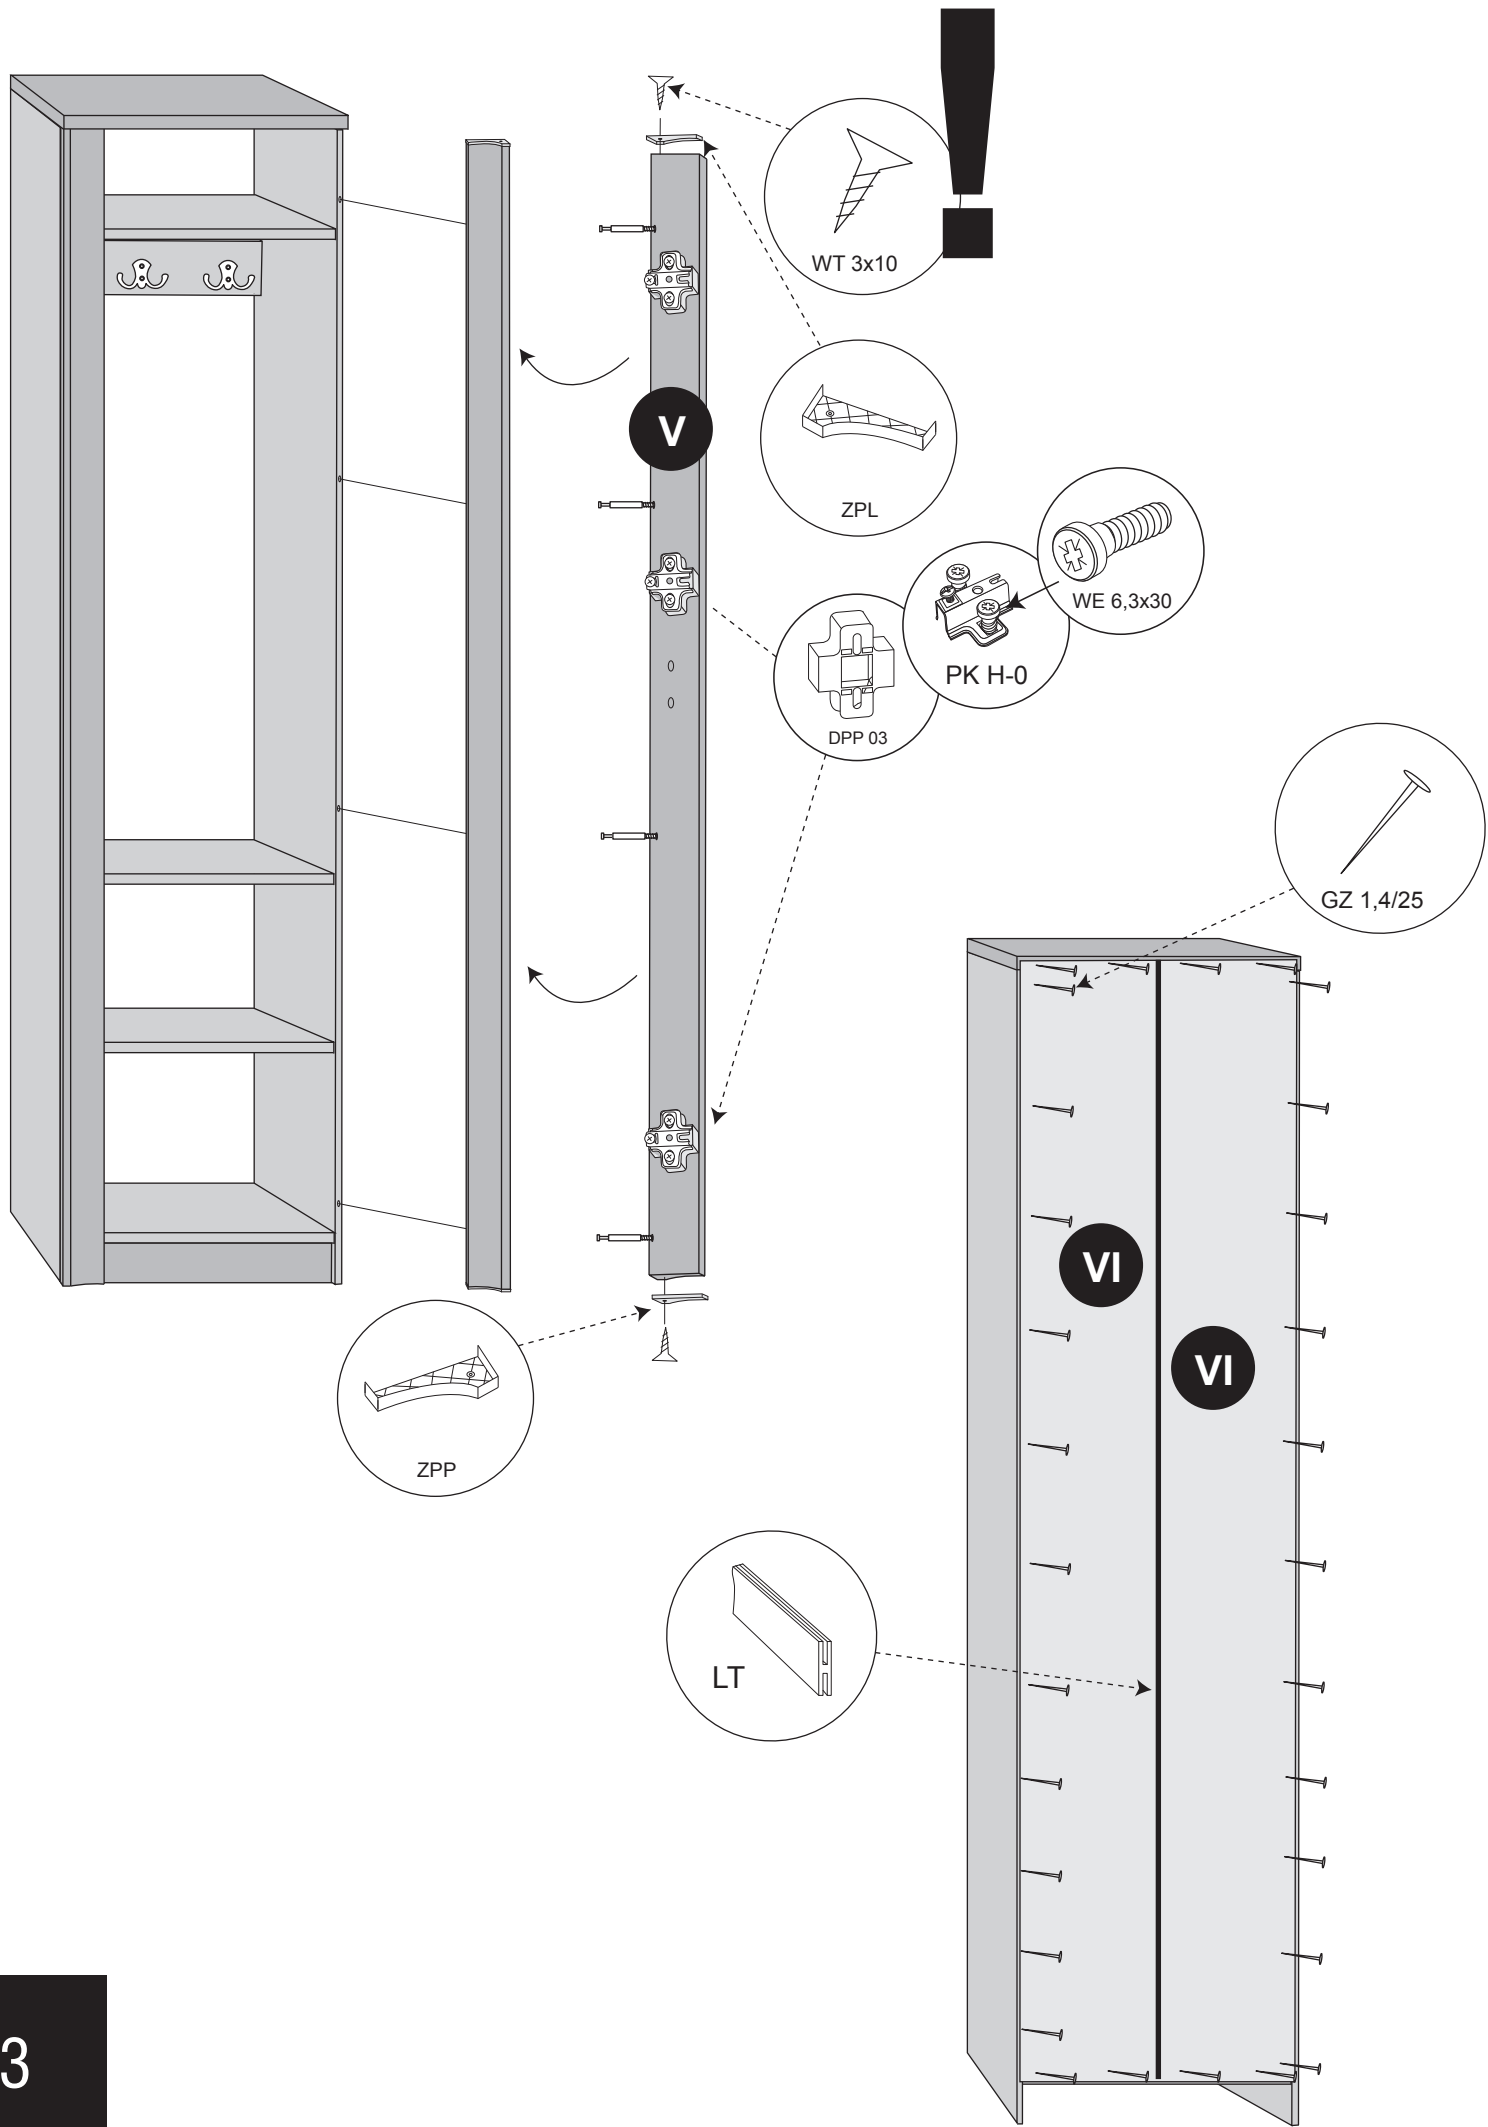

x 16 KK 8/32	x 12 KT 6,3/50	x 12 ZAN	x 60 GZ 1,4/25	x 4 SG 8/8	x 12 MD	x 12 ZAM	x 8 PA Ø5
x 22 WT 3,5x16	x 2 WT 4x27	x 6 WT 3,5x20	x 4 WT 3x10	x 2 ZPP	x 2 ZPL	x 1 UTO	x 3 WK 2N
x 3 ZPR	x 3 PK H-0	x 6 WE 6,3x30	x 4 KT 50	x 3 DPP 03	x 1 klej / glue / kleber / lepidlo / lepidlo / клей / klíjaj	x 1 kluczyk / key / schlüssel / klíč / kľúč / ключ / raktas	x 1 Ø35 ZA35

do montażu potrzebne są:

are needed for assembly:

sind erforderlich für die montage:

jsou potřebné pro montáž:

sú potrebné pre montáž:

которые необходимы для сборки:

Surinkimui reikės

	CODE			
1	KSAWERY01_01	550	405	1
2	KSAWERY01_02	1970	368	1
3	KSAWERY01_03	1970	368	1
4	KSAWERY01_04	508	352	2
5	KSAWERY01_05	507	340	2
6	KSAWERY01_06	508	60	1
7	KSAWERY01_07	397	1907	1
8	KSAWERY01_08	508	124	1
9	KSAWERY01HDF_01	1925	267	2
10	KSAWERY01N_01_MDF	1968	70	2
11				
12				
13				
14				
15				

Kolejność montażu: I II III IV V VI VII