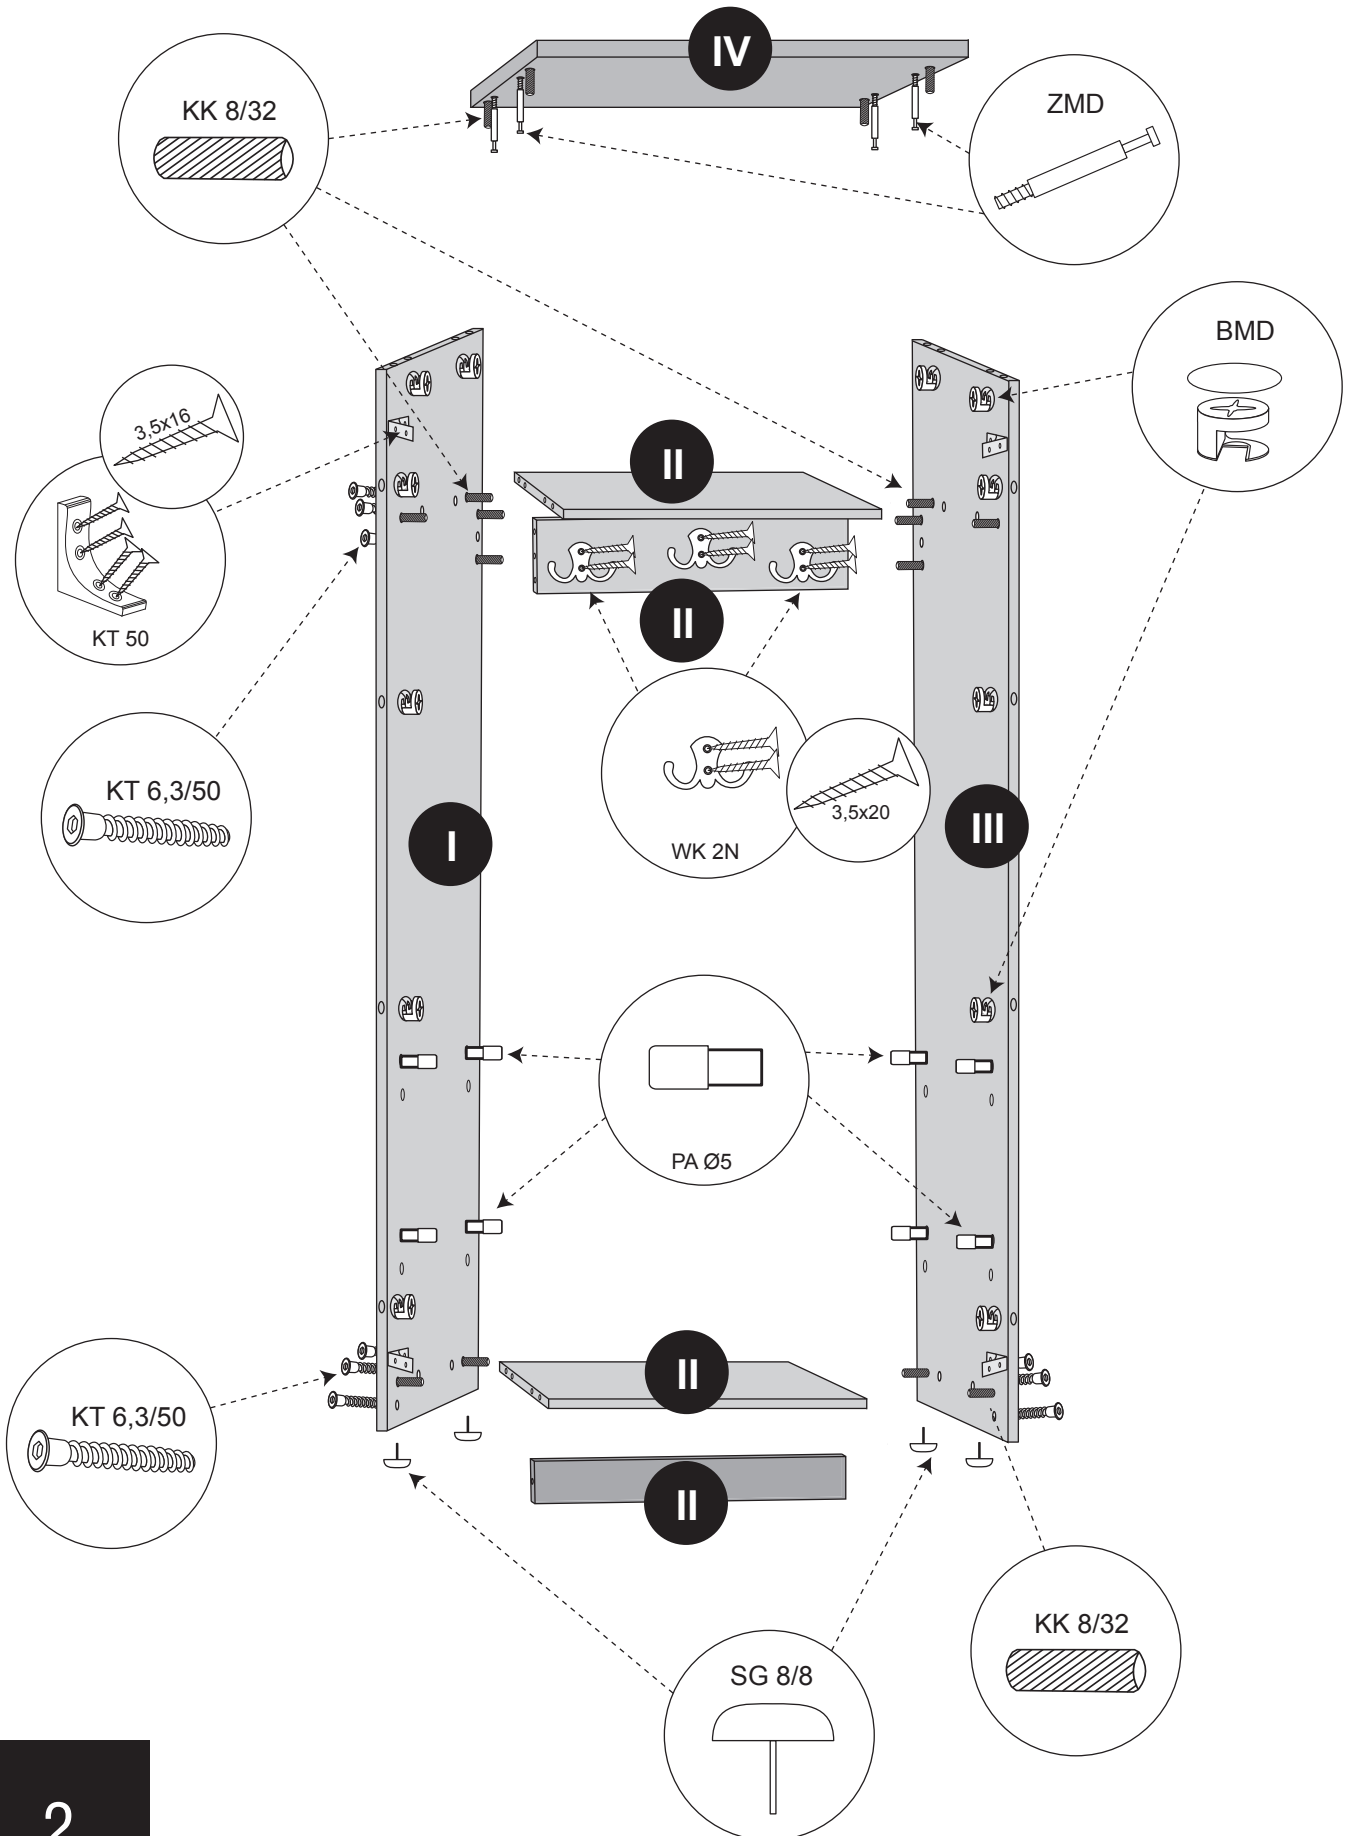

x 16 KK 8/32	x 12 KT 6,3/50	x 12 ZAN	x 60 GZ 1,4/25	x 4 SG 8/8	x 12 MD	x 12 ZAM	x 8 PA Ø5
x 22 WT 3,5x16	x 2 WT 4x27	x 6 WT 3,5x20	x 4 WT 3x10	x 2 ZPP	x 2 ZPL	x 1 UTO	x 3 WK 2N
x 3 ZPR	x 3 PK H-0	x 6 WE 6,3x30	x 4 KT 50	x 3 DPP 03	x 1 klej / glue / kleber / lepidlo / lepidlo / клей / klíjaj	x 1 kluczyk / key / schlüssel / klíč / kľúč / ключ / raktas	x 1 Ø35 ZA35

do montażu potrzebne są:

are needed for assembly:

sind erforderlich für die montage:

jsou potřebné pro montáž:

sú potrebné pre montáž:

которые необходимы для сборки:

Surinkimui reikės

	CODE			
1	KSAWERY01_01	550	405	1
2	KSAWERY01_02	1970	368	1
3	KSAWERY01_03	1970	368	1
4	KSAWERY01_04	508	352	2
5	KSAWERY01_05	507	340	2
6	KSAWERY01_06	508	60	1
7	KSAWERY01_07	397	1907	1
8	KSAWERY01_08	508	124	1
9	KSAWERY01HDF_01	1925	267	2
10	KSAWERY01N_01_MDF	1968	70	2
11				
12				
13				
14				
15				

Kolejność montażu: I II III IV V VI VII