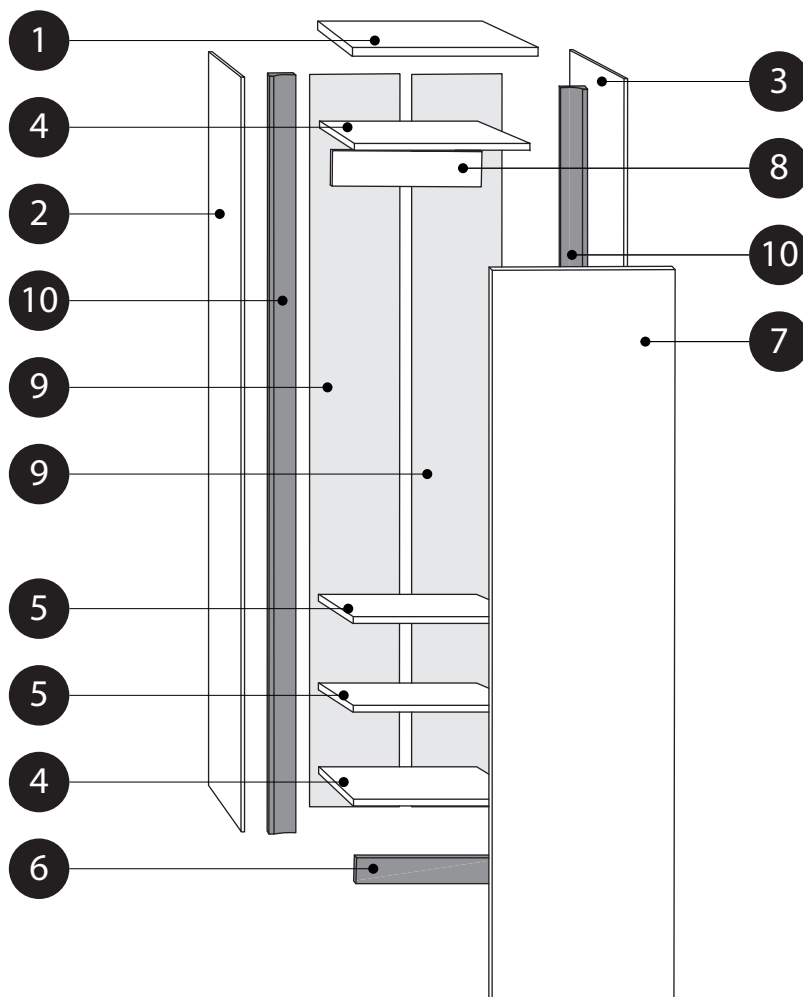

do montażu potrzebne są:

are needed for assembly:

sind erforderlich für die montage:

jsou potřebné pro montáž:

sú potrebné pre montáž:

которые необходимы для сборки:

Surinkimui reikės

	CODE			
1	KSAWERY01_01	550	405	1
2	KSAWERY01_02	1970	368	1
3	KSAWERY01_03	1970	368	1
4	KSAWERY01_04	508	352	2
5	KSAWERY01_05	507	340	2
6	KSAWERY01_06	508	60	1
7	KSAWERY01_07	397	1907	1
8	KSAWERY01_08	508	124	1
9	KSAWERY01HDF_01	1925	267	2
10	KSAWERY01N_01_MDF	1968	70	2
11				
12				
13				
14				
15				

Kolejność montażu: I II III IV V VI VII