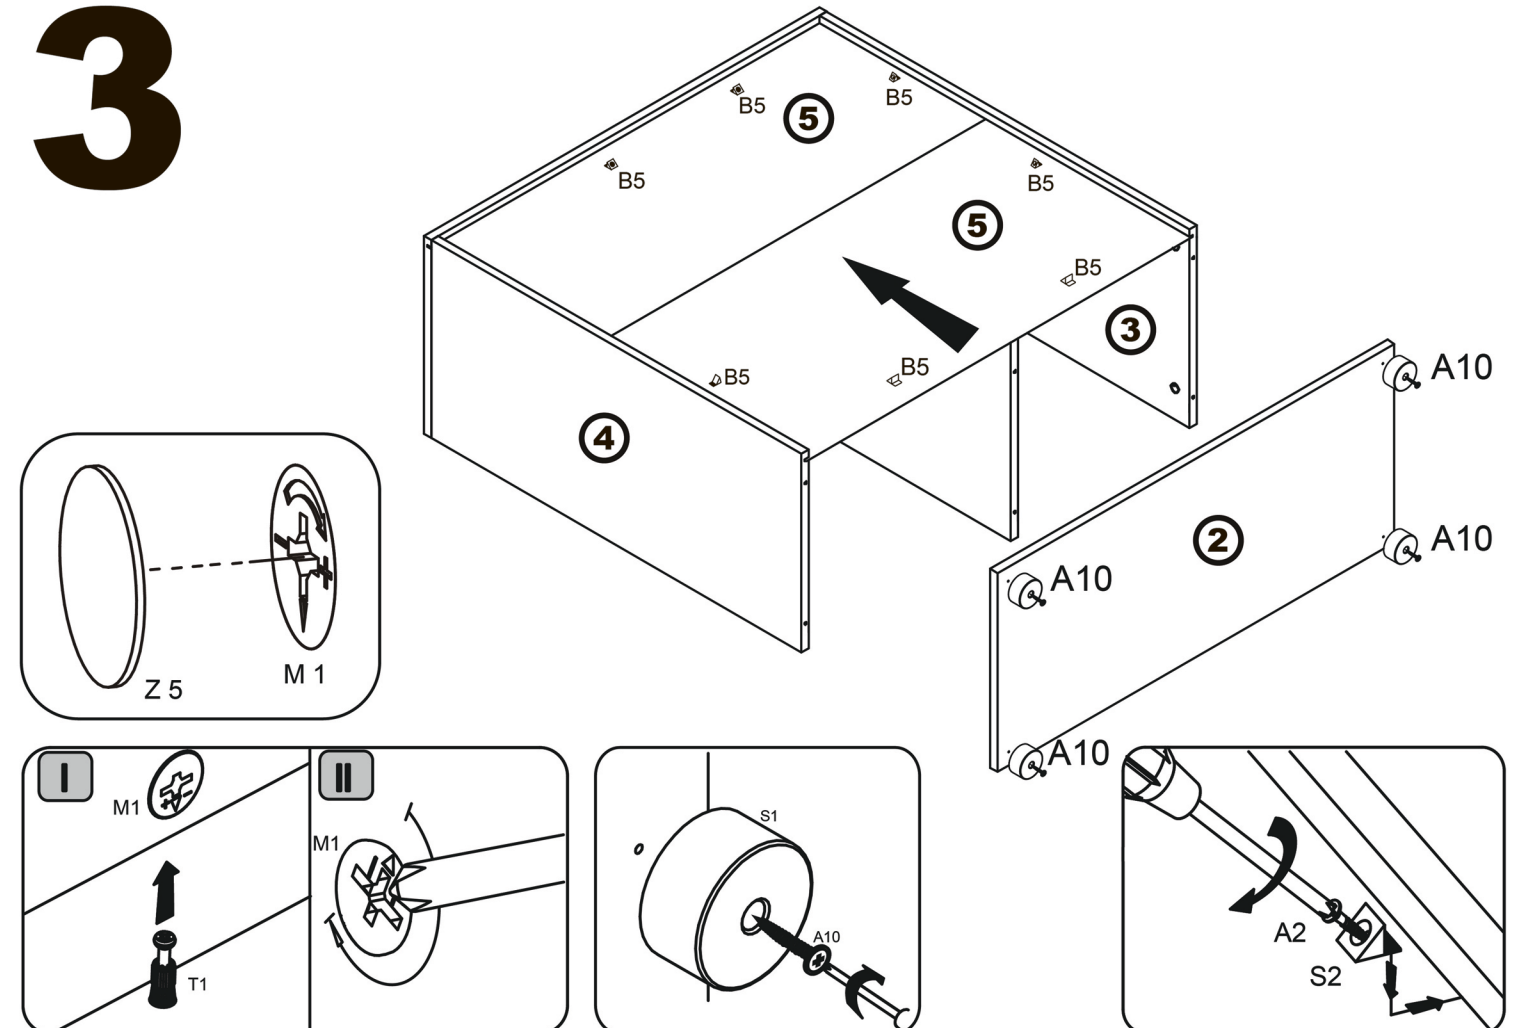

1

2

3

TEXAS TX4

921X855X341

- (D) Montageanleitung
- (GB) Assembly instructions
- (ES) Instrucciones de instalación
- (FR) Instructions de montage
- (CZ) Montážní návod
- (PL) Instrukcja montażu
- (HU) Összeszerelési útmutató
- (SK) Montážny návod
- (RU) Инструкция по монтажу
- (IT) Istruzioni di montaggio
- (RO) Instrucțiuni de asamblare
- (TR) Montaj talimatı
- (NL) Handleiding voor de montage
- (UA) Інструкція монтажу

1	921X341	9	439X180
2	921X341	10	379X100
3	796X341	11	410X356
4	796X341	12	439X732
5	900X404	13	439X548
6	887X62	14	435X310
7	300X100	15	888X80
8	300X100	16	718X310

x2

5