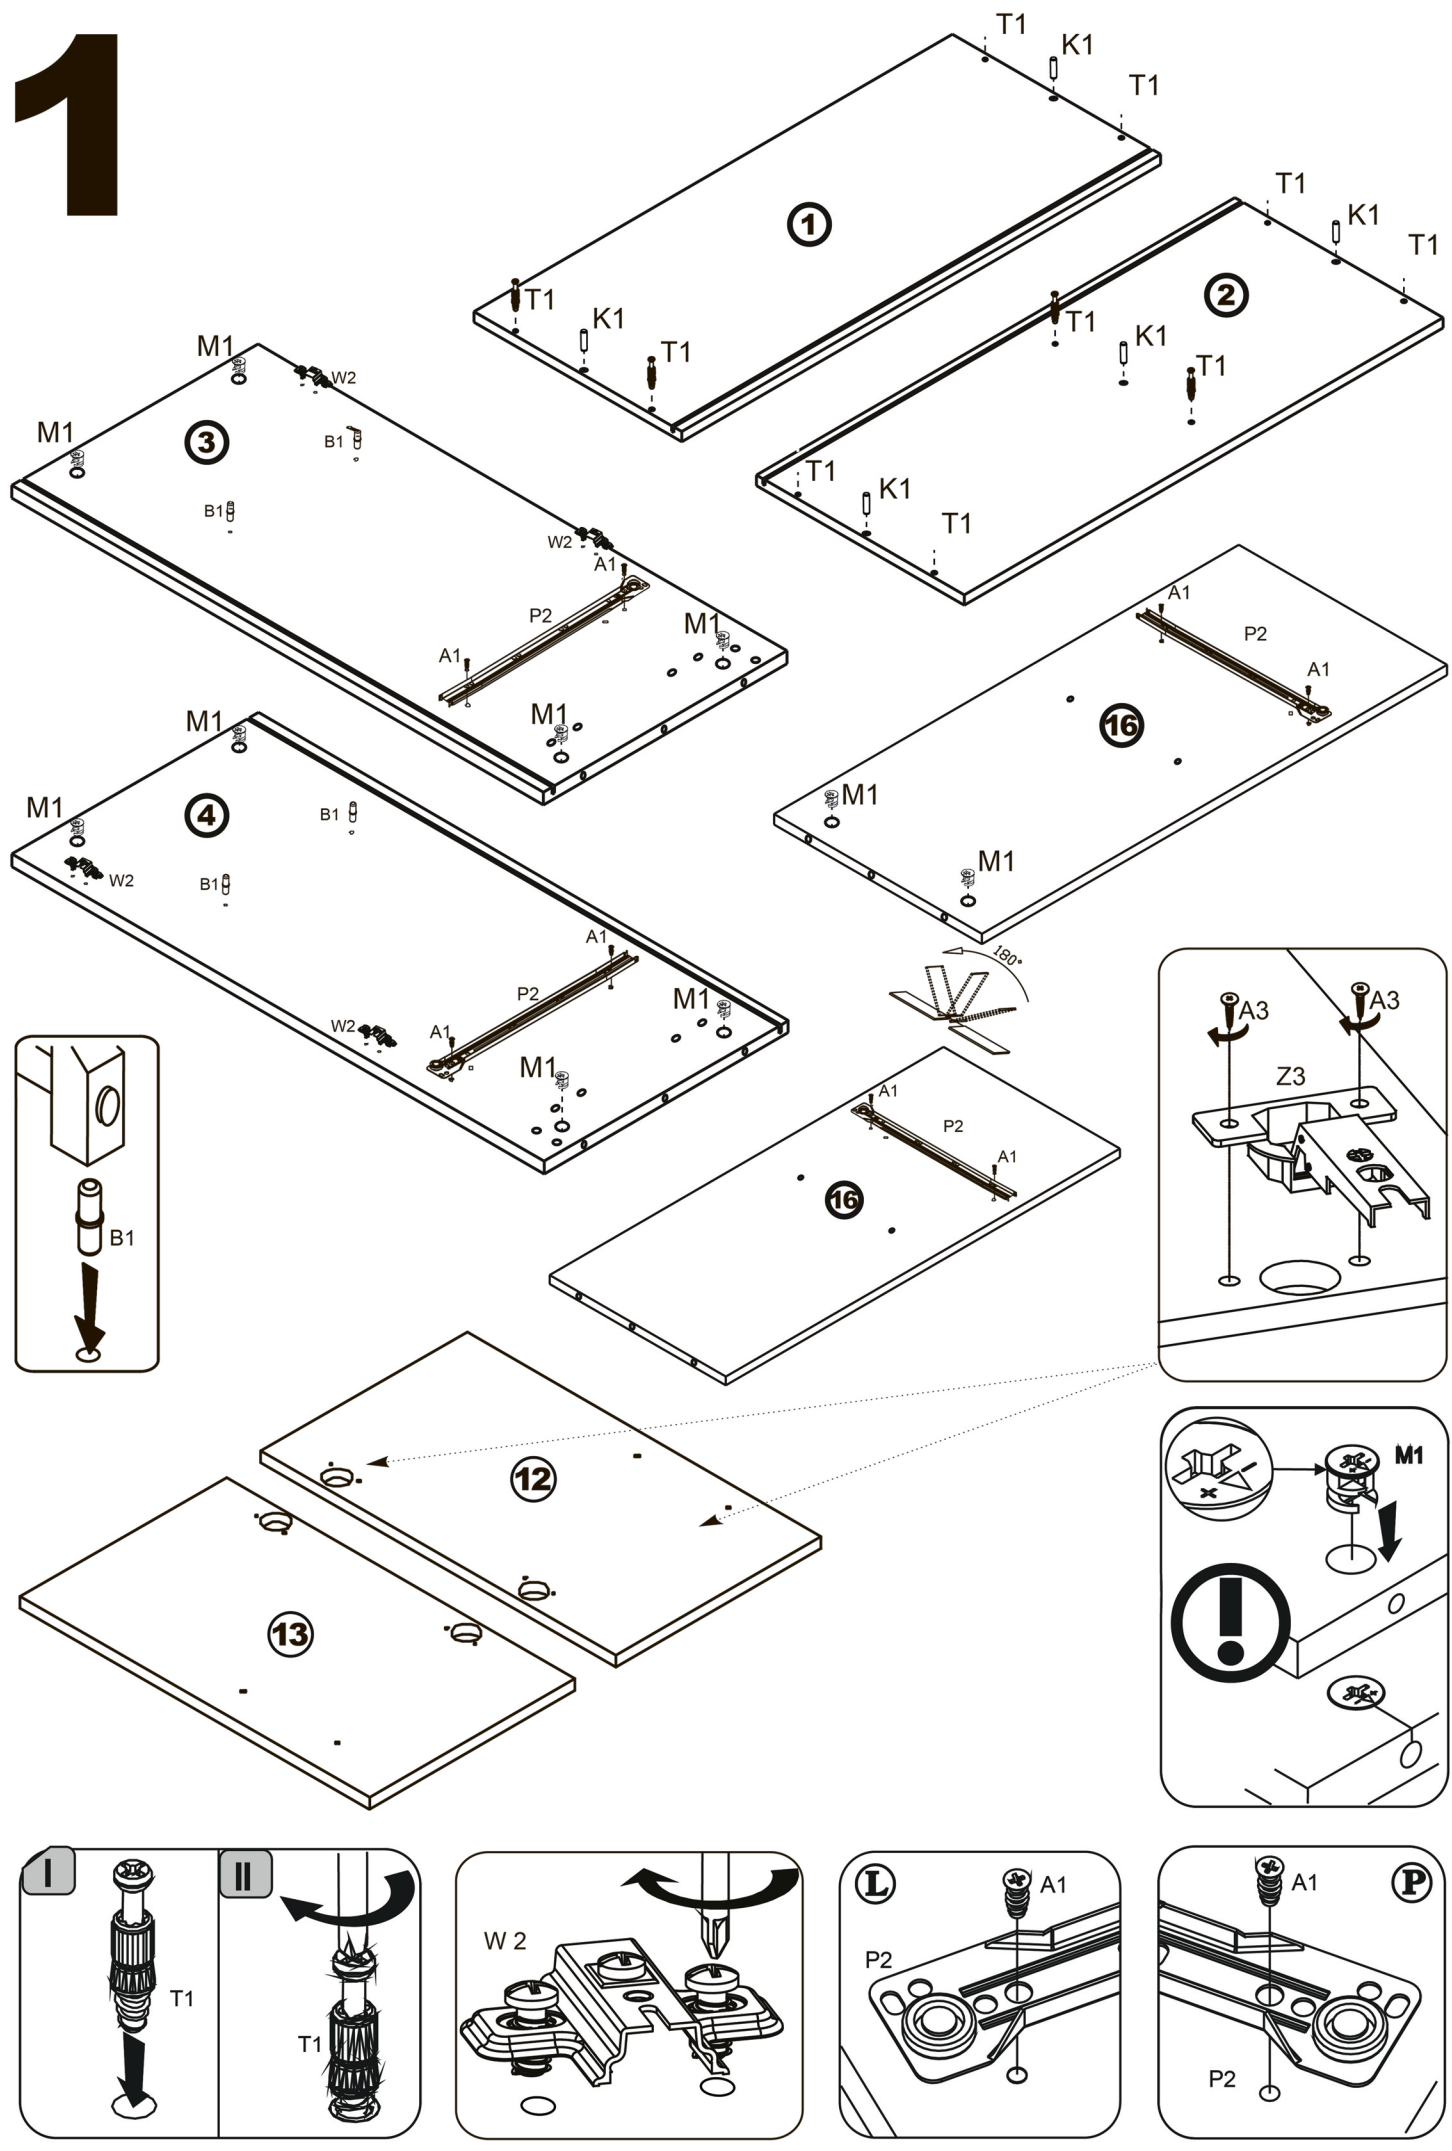

1

2

3

TEXAS TX4

921X855X341

- (D) Montageanleitung
- (GB) Assembly instructions
- (ES) Instrucciones de instalación
- (FR) Instructions de montage
- (CZ) Montážní návod
- (PL) Instrukcja montażu
- (HU) Összeszerelési útmutató
- (SK) Montážny návod
- (RU) Инструкция по монтажу
- (IT) Istruzioni di montaggio
- (RO) Instrucțiuni de asamblare
- (TR) Montaj talimatı
- (NL) Handleiding voor de montage
- (UA) Інструкція монтажу

1	921X341	9	439X180
2	921X341	10	379X100
3	796X341	11	410X356
4	796X341	12	439X732
5	900X404	13	439X548
6	887X62	14	435X310
7	300X100	15	888X80
8	300X100	16	718X310

x2

5