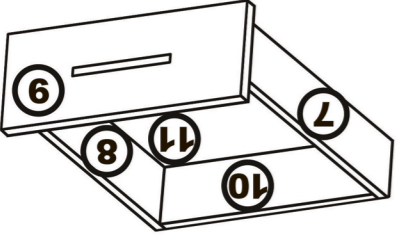

1

2

3

TEXAS TX4

921X855X341

- (D) Montageanleitung
- (GB) Assembly instructions
- (ES) Instrucciones de instalación
- (FR) Instructions de montage
- (CZ) Montážní návod
- (PL) Instrukcja montażu
- (HU) Összeszerelési útmutató
- (SK) Montážny návod
- (RU) Инструкция по монтажу
- (IT) Istruzioni di montaggio
- (RO) Instrucțiuni de asamblare
- (TR) Montaj talimatı
- (NL) Handleiding voor de montage
- (UA) Інструкція монтажу

1	921X341	9	439X180
2	921X341	10	379X100
3	796X341	11	410X356
4	796X341	12	439X732
5	900X404	13	439X548
6	887X62	14	435X310
7	300X100	15	888X80
8	300X100	16	718X310

x2

5