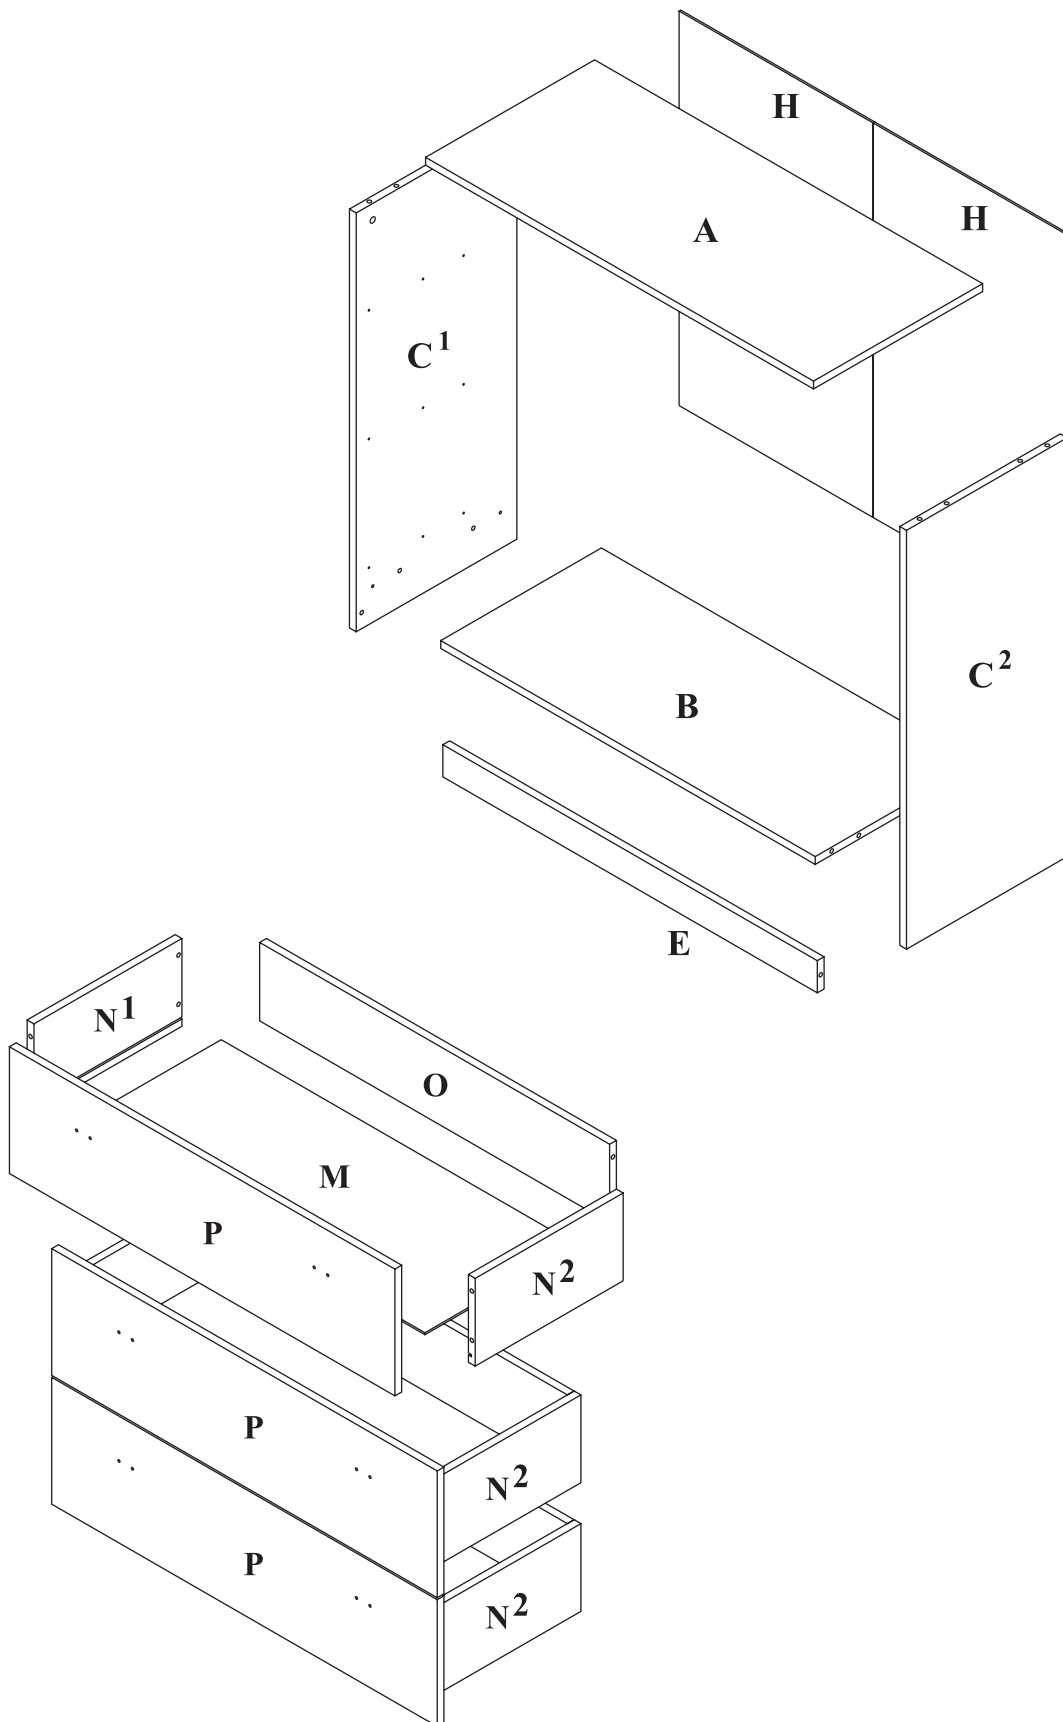

## Komoda 3 szuf

Czas mont. - 100 min.

## Komoda 3 szuf

1

2

4  
8x35  
x6

15  
x1

3

17  
x4

3  
x4

15  
x1

4

5

6

- |                     |                  |          |         |
|---------------------|------------------|----------|---------|
| 4<br>8x35<br>x24    | 6<br>4x22<br>x12 | 8<br>x30 | 9<br>x6 |
| 13<br>3.5x16<br>x18 | 15<br>x1         | 18<br>x3 |         |