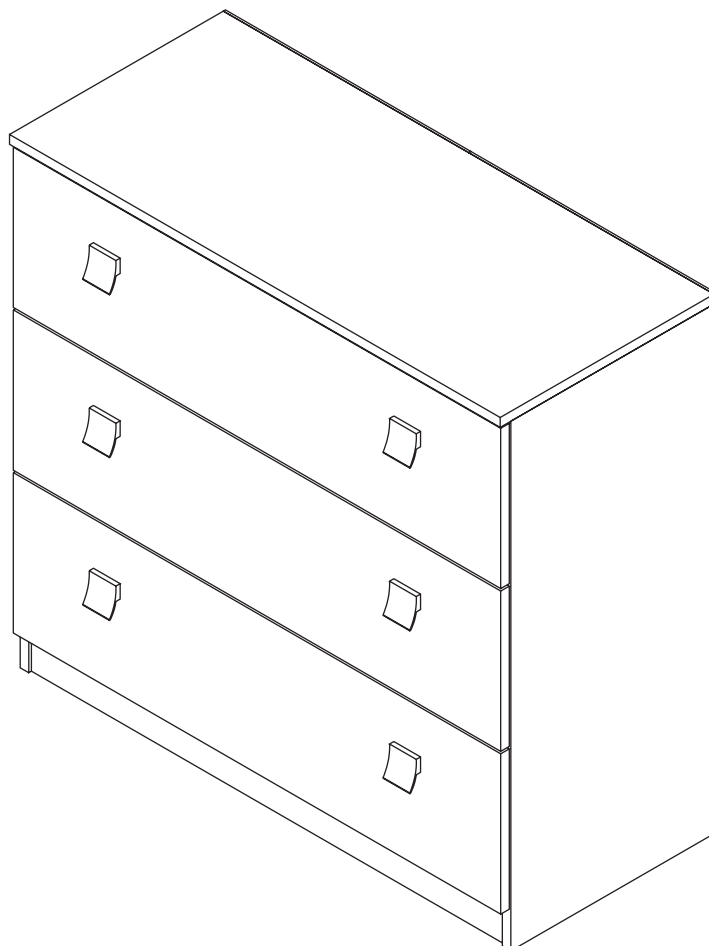

## Komoda 3 szuf

Czas mont. - 100 min.