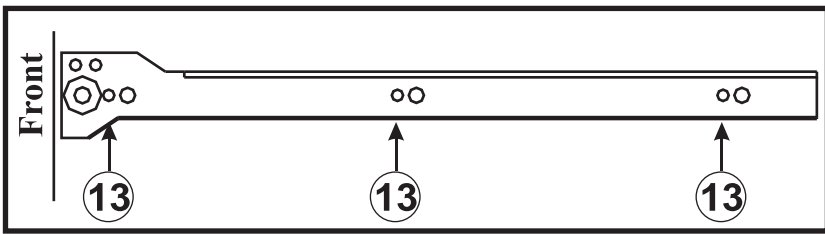

## Komoda 3 szuf

Czas mont. - 100 min.

## Komoda 3 szuf

1

2

4  
8x35  
x6

15  
x1

3

17  
x4

3  
x4

15  
x1

4

5

6

- |                     |                  |          |         |
|---------------------|------------------|----------|---------|
| 4<br>8x35<br>x24    | 6<br>4x22<br>x12 | 8<br>x30 | 9<br>x6 |
| 13<br>3.5x16<br>x18 | 15<br>x1         | 18<br>x3 |         |