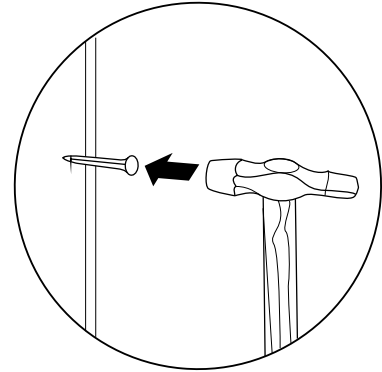

KENDO K12

Szafa 2 drz.

1  x16	2  x16	3  x16	4  8x35 x40	5  x2	6  3,5x16 x42
8  x80	9  x6	10  x8	11  x8	12  x16	13  4x28 x12
14  x1	15  x4	7  x1	16  x4	17  x1	

Czas mont. - 120 min.

KENDO K12

Szafa 2 drz.

12