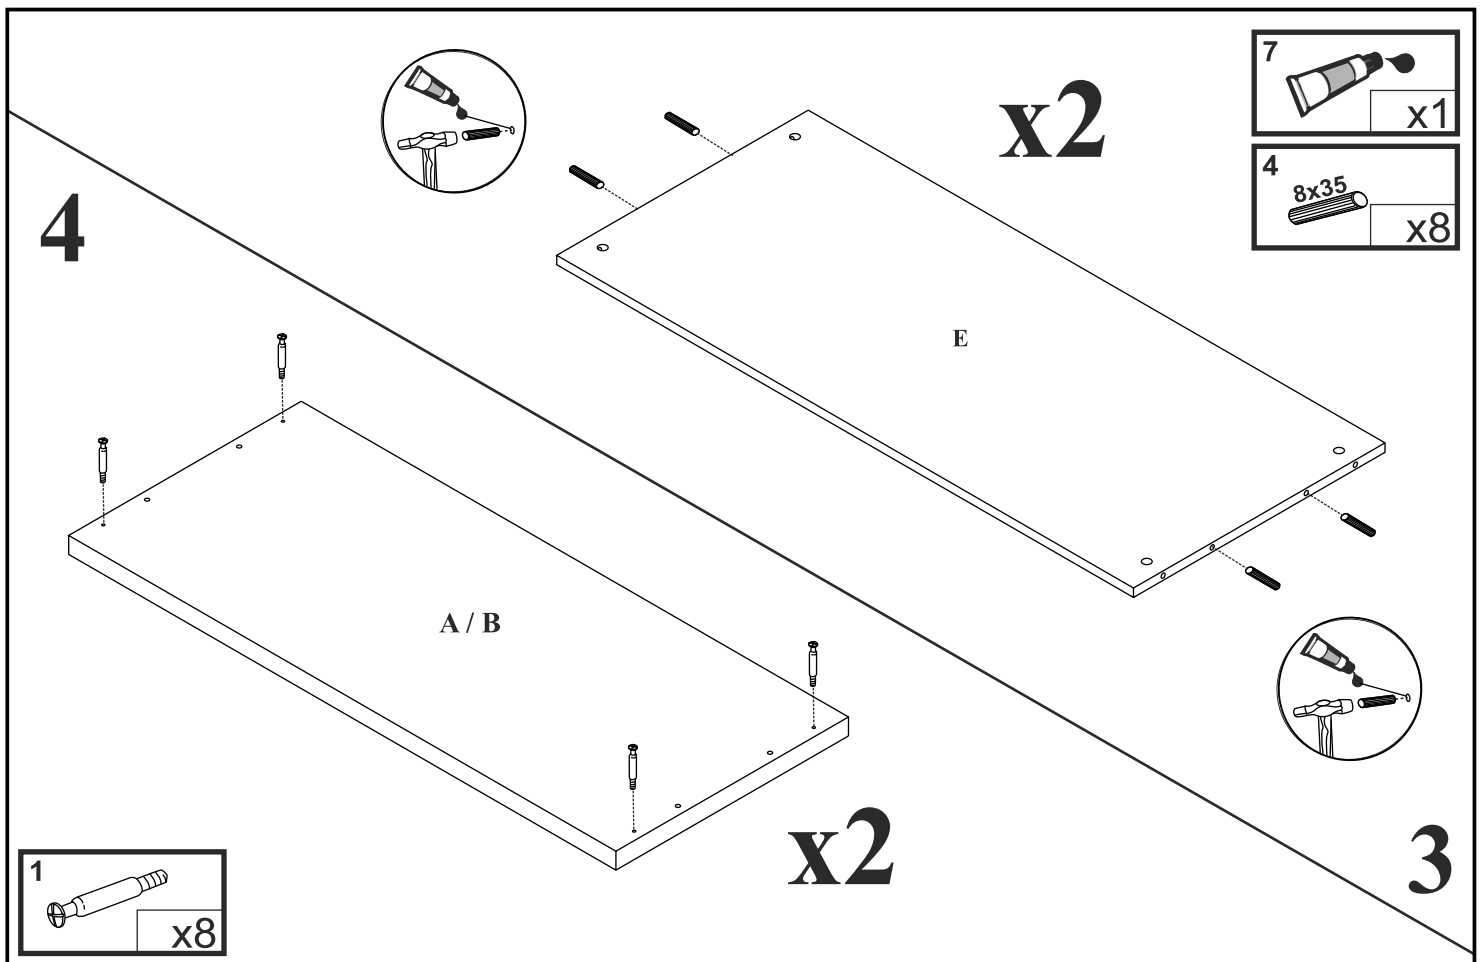

KENDO K12

Szafa 2 drz.

1  x16	2  x16	3  x16	4  8x35 x40	5  x2	6  3,5x16 x42
8  x80	9  x6	10  x8	11  x8	12  x16	13  4x28 x12
14  x1	15  x4	7  x1	16  x4	17  x1	

Czas mont. - 120 min.

KENDO K12

Szafa 2 drz.

12