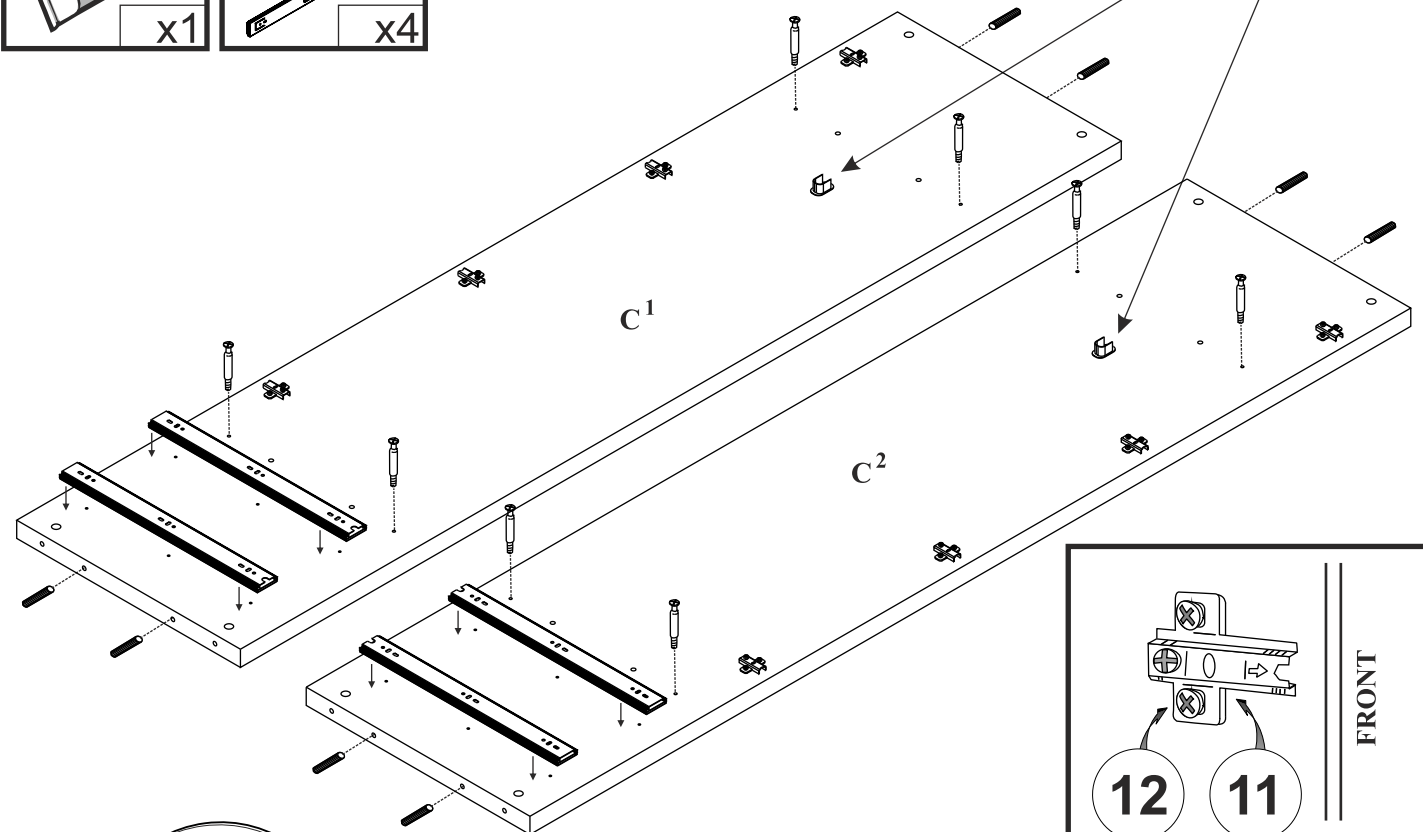

KENDO K12

Szafa 2 drz.

1  x16	2  x16	3  x16	4  8x35 x40	5  x2	6  3,5x16 x42
8  x80	9  x6	10  x8	11  x8	12  x16	13  4x28 x12
14  x1	15  x4	7  x1	16  x4	17  x1	

Czas mont. - 120 min.

KENDO K12

Szafa 2 drz.

12