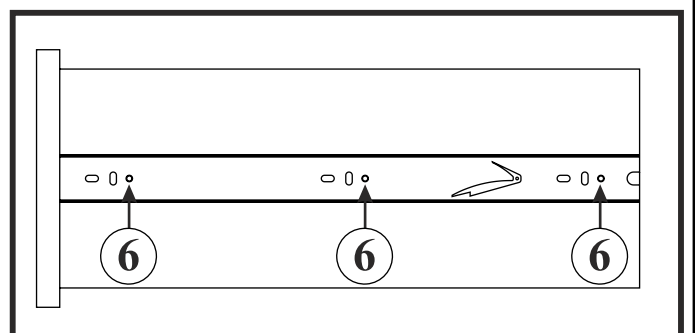

KENDO K12

Szafa 2 drz.

1  x16	2  x16	3  x16	4  8x35 x40	5  x2	6  3,5x16 x42
8  x80	9  x6	10  x8	11  x8	12  x16	13  4x28 x12
14  x1	15  x4	7  x1	16  x4	17  x1	

Czas mont. - 120 min.

KENDO K12

Szafa 2 drz.

12