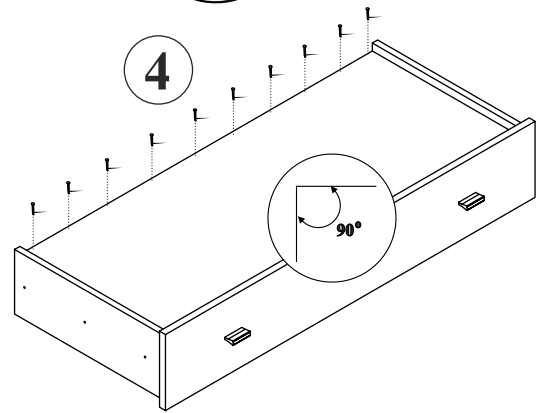

KENDO K12

Szafa 2 drz.

1  x16	2  x16	3  x16	4  8x35 x40	5  x2	6  3,5x16 x42
8  x80	9  x6	10  x8	11  x8	12  x16	13  4x28 x12
14  x1	15  x4	7  x1	16  x4	17  x1	

Czas mont. - 120 min.

KENDO K12

Szafa 2 drz.

12