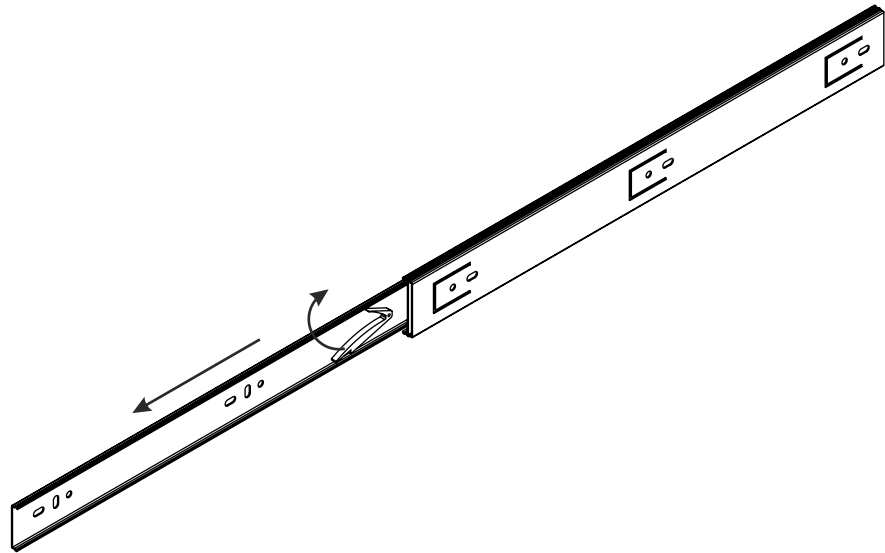

KENDO K12

Szafa 2 drz.

1  x16	2  x16	3  x16	4  8x35 x40	5  x2	6  3,5x16 x42
8  x80	9  x6	10  x8	11  x8	12  x16	13  4x28 x12
14  x1	15  x4	7  x1	16  x4	17  x1	

Czas mont. - 120 min.

KENDO K12

Szafa 2 drz.

12