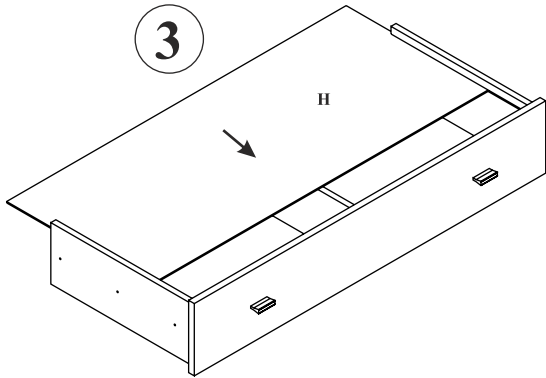

KENDO K12

Szafa 2 drz.

1  x16	2  x16	3  x16	4  8x35 x40	5  x2	6  3,5x16 x42
8  x80	9  x6	10  x8	11  x8	12  x16	13  4x28 x12
14  x1	15  x4	7  x1	16  x4	17  x1	

Czas mont. - 120 min.

KENDO K12

Szafa 2 drz.

12