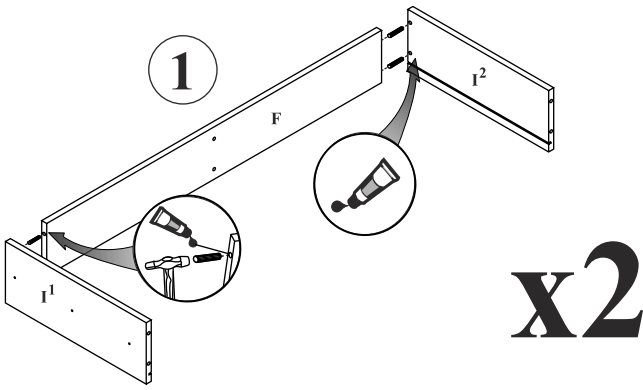

KENDO K12

Szafa 2 drz.

1  x16	2  x16	3  x16	4  8x35 x40	5  x2	6  3,5x16 x42
8  x80	9  x6	10  x8	11  x8	12  x16	13  4x28 x12
14  x1	15  x4	7  x1	16  x4	17  x1	

Czas mont. - 120 min.

KENDO K12

Szafa 2 drz.

12