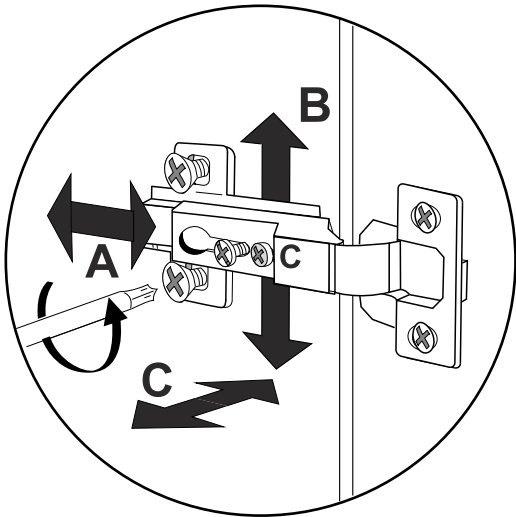

KENDO K12

Szafa 2 drz.

1  x16	2  x16	3  x16	4  8x35 x40	5  x2	6  3,5x16 x42
8  x80	9  x6	10  x8	11  x8	12  x16	13  4x28 x12
14  x1	15  x4	7  x1	16  x4	17  x1	

Czas mont. - 120 min.

KENDO K12

Szafa 2 drz.

12