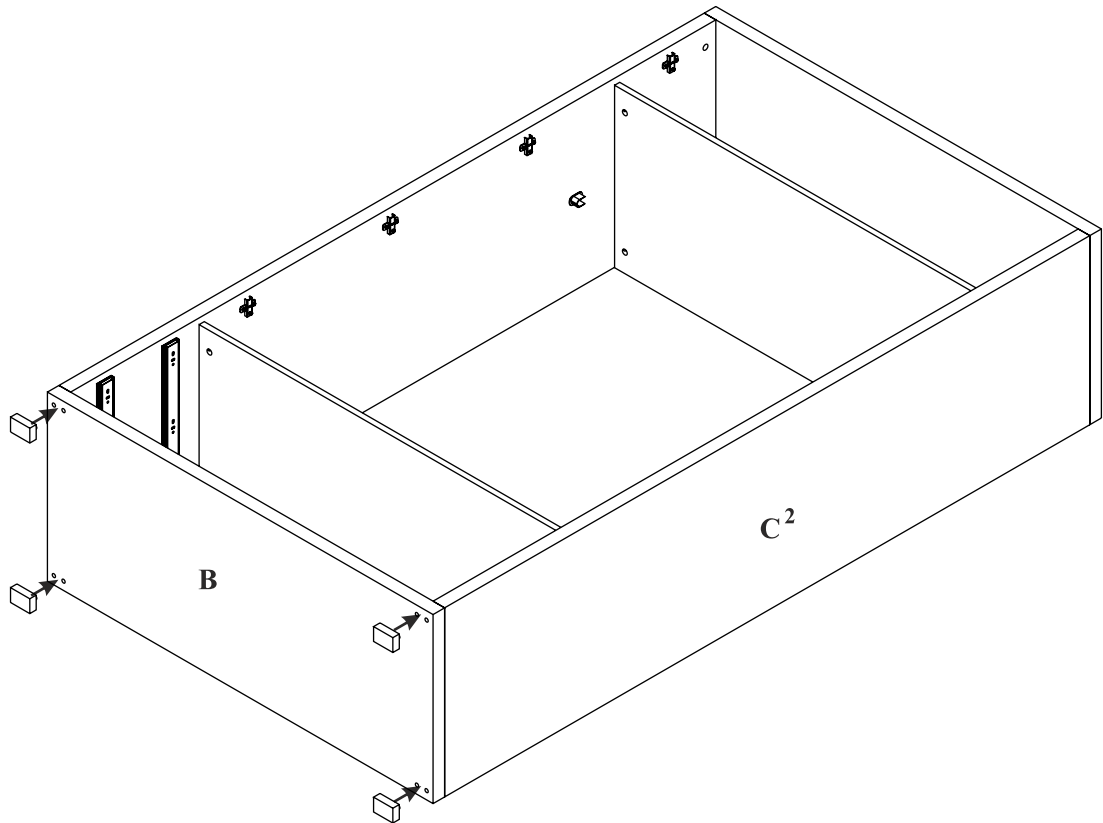

KENDO K12

Szafa 2 drz.

1  x16	2  x16	3  x16	4  8x35 x40	5  x2	6  3,5x16 x42
8  x80	9  x6	10  x8	11  x8	12  x16	13  4x28 x12
14  x1	15  x4	7  x1	16  x4	17  x1	

Czas mont. - 120 min.

KENDO K12

Szafa 2 drz.

12