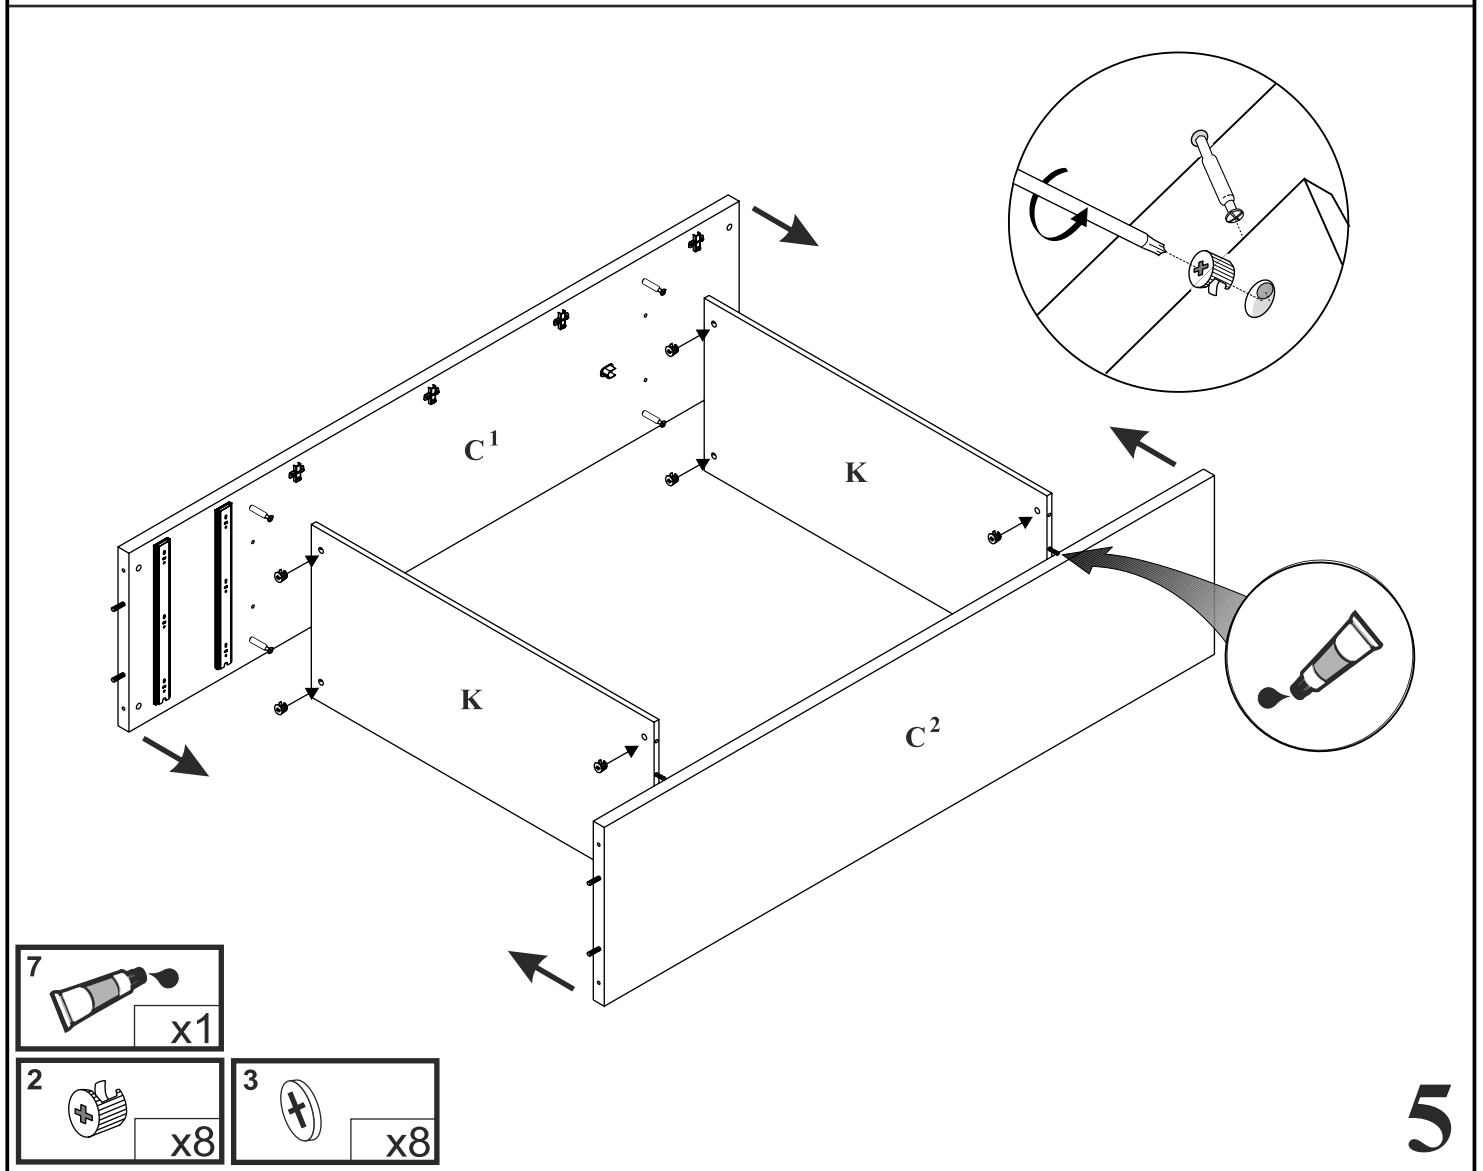

KENDO K12

Szafa 2 drz.

1  x16	2  x16	3  x16	4  8x35 x40	5  x2	6  3,5x16 x42
8  x80	9  x6	10  x8	11  x8	12  x16	13  4x28 x12
14  x1	15  x4	7  x1	16  x4	17  x1	

Czas mont. - 120 min.

KENDO K12

Szafa 2 drz.

12