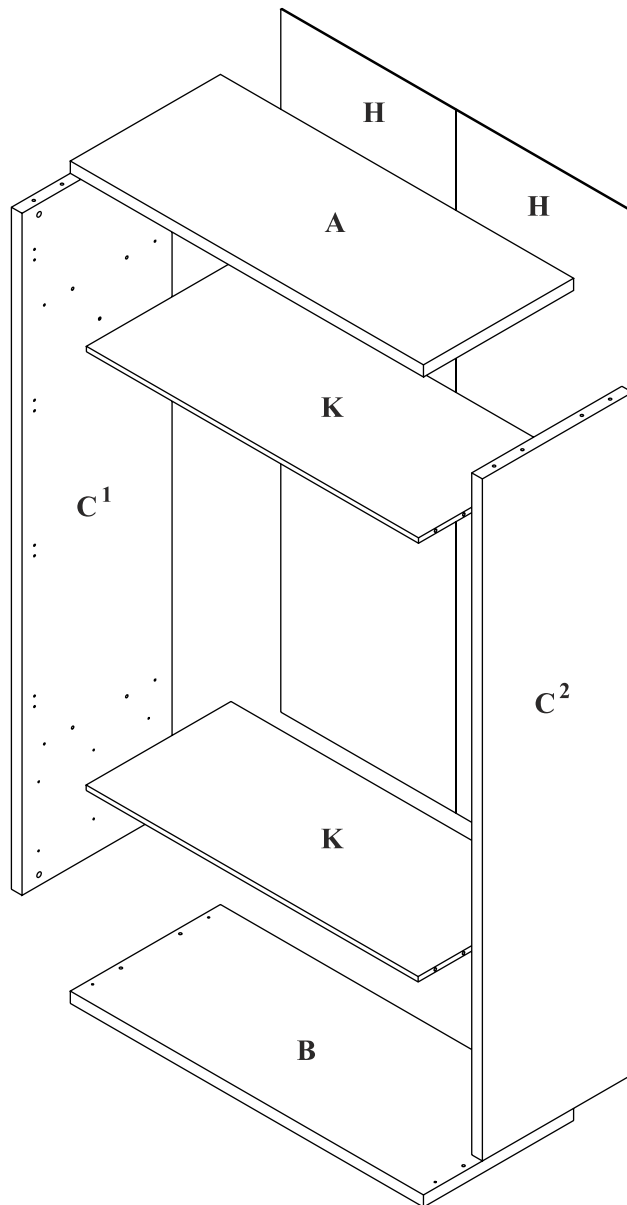

KENDO K12

Szafa 2 drz.

1  x16	2  x16	3  x16	4  8x35 x40	5  x2	6  3,5x16 x42
8  x80	9  x6	10  x8	11  x8	12  x16	13  4x28 x12
14  x1	15  x4	7  x1	16  x4	17  x1	

Czas mont. - 120 min.

KENDO K12

Szafa 2 drz.

12