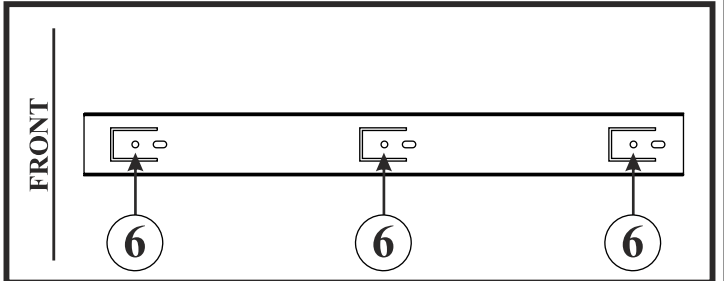

KENDO K12

Szafa 2 drz.

1  x16	2  x16	3  x16	4  8x35 x40	5  x2	6  3,5x16 x42
8  x80	9  x6	10  x8	11  x8	12  x16	13  4x28 x12
14  x1	15  x4	7  x1	16  x4	17  x1	

Czas mont. - 120 min.

KENDO K12

Szafa 2 drz.

12