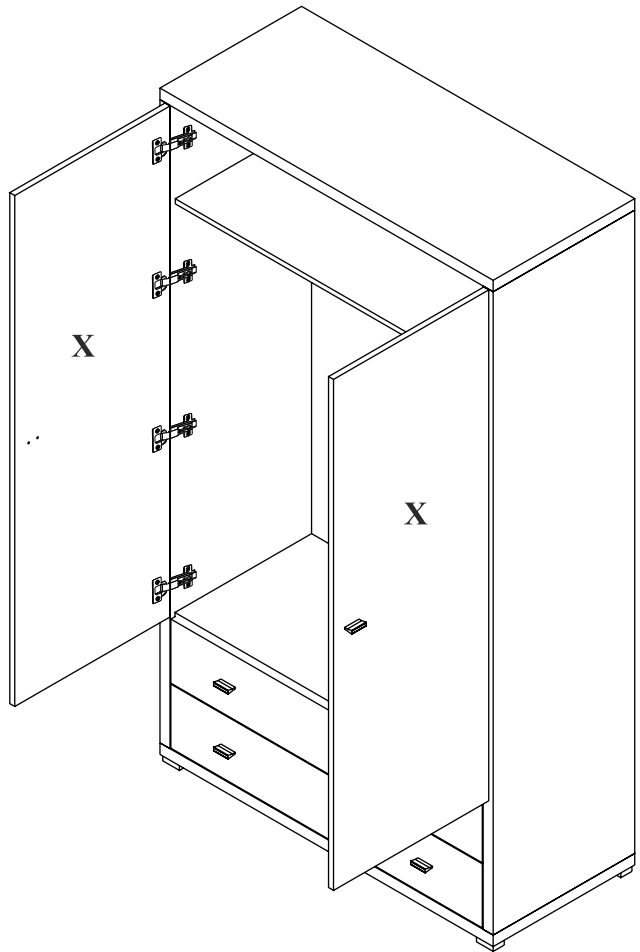

KENDO K12

Szafa 2 drz.

1  x16	2  x16	3  x16	4  8x35 x40	5  x2	6  3,5x16 x42
8  x80	9  x6	10  x8	11  x8	12  x16	13  4x28 x12
14  x1	15  x4	7  x1	16  x4	17  x1	

Czas mont. - 120 min.

KENDO K12

Szafa 2 drz.

12