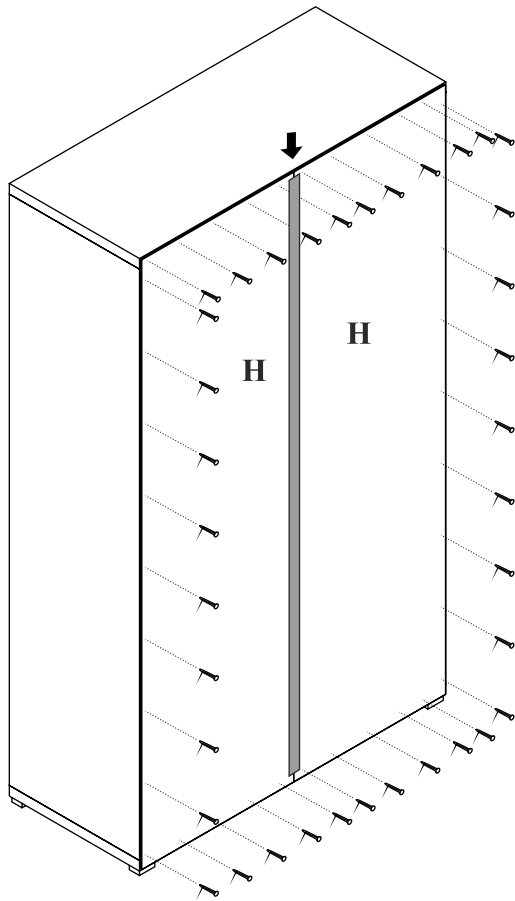

KENDO K12

Szafa 2 drz.

1  x16	2  x16	3  x16	4  8x35 x40	5  x2	6  3,5x16 x42
8  x80	9  x6	10  x8	11  x8	12  x16	13  4x28 x12
14  x1	15  x4	7  x1	16  x4	17  x1	

Czas mont. - 120 min.

KENDO K12

Szafa 2 drz.

12