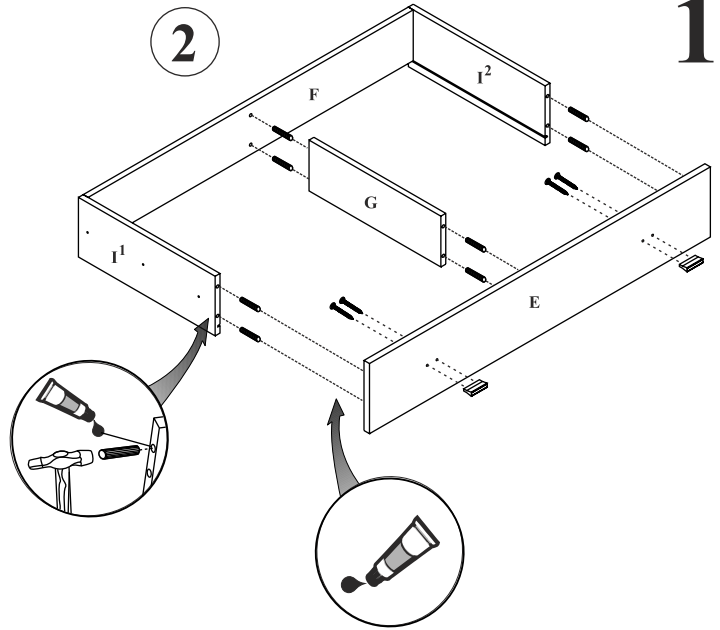

KENDO K12

Szafa 2 drz.

1  x16	2  x16	3  x16	4  8x35 x40	5  x2	6  3,5x16 x42
8  x80	9  x6	10  x8	11  x8	12  x16	13  4x28 x12
14  x1	15  x4	7  x1	16  x4	17  x1	

Czas mont. - 120 min.

KENDO K12

Szafa 2 drz.

12