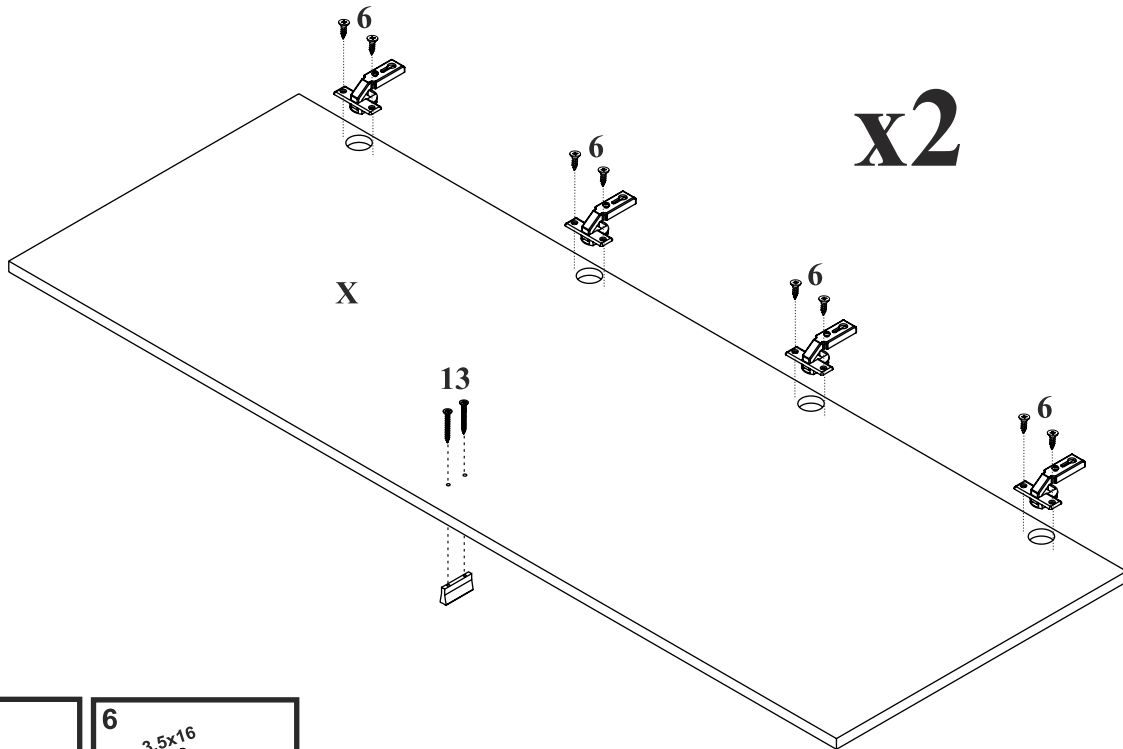

KENDO K12

Szafa 2 drz.

1  x16	2  x16	3  x16	4  8x35 x40	5  x2	6  3,5x16 x42
8  x80	9  x6	10  x8	11  x8	12  x16	13  4x28 x12
14  x1	15  x4	7  x1	16  x4	17  x1	

Czas mont. - 120 min.

KENDO K12

Szafa 2 drz.

12