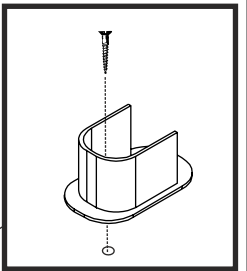

KENDO K12

Szafa 2 drz.

1  x16	2  x16	3  x16	4  8x35 x40	5  x2	6  3,5x16 x42
8  x80	9  x6	10  x8	11  x8	12  x16	13  4x28 x12
14  x1	15  x4	7  x1	16  x4	17  x1	

Czas mont. - 120 min.

KENDO K12

Szafa 2 drz.

12