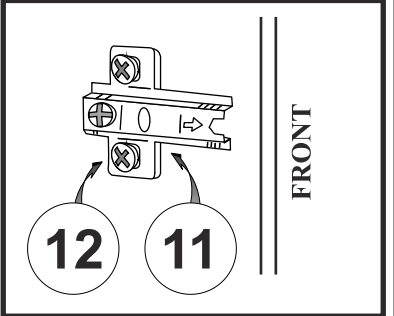

KENDO K12

Szafa 2 drz.

1  x16	2  x16	3  x16	4  8x35 x40	5  x2	6  3,5x16 x42
8  x80	9  x6	10  x8	11  x8	12  x16	13  4x28 x12
14  x1	15  x4	7  x1	16  x4	17  x1	

Czas mont. - 120 min.

KENDO K12

Szafa 2 drz.

12