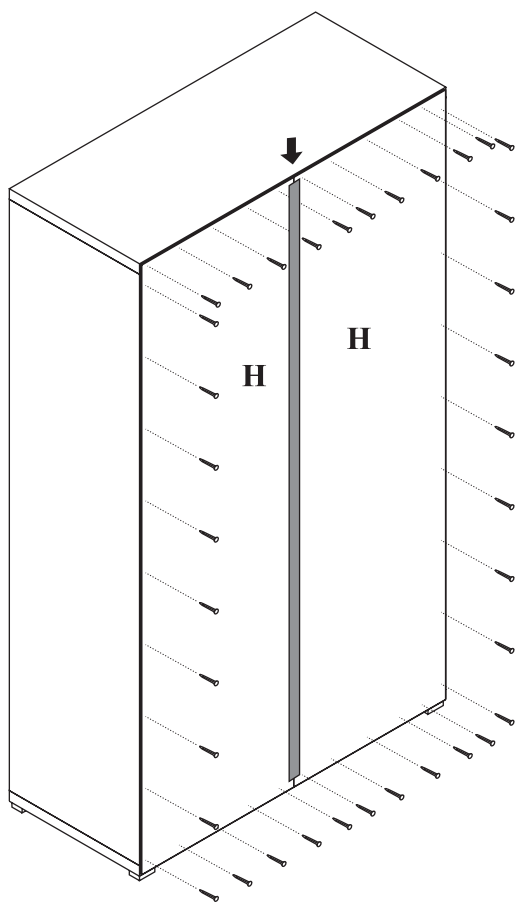

## Szafa 2 drz.

1  x16	2  x16	3  x16	4  8x35 x40	5  x2	6  3,5x16 x42
8  x80	9  x6	10  x8	11  x8	12  x16	13  4x28 x12
14  x1	15  x4	7  x1	16  x4	17  x1	

Czas mont. - 120 min.

## Szafa 2 drz.

12

13