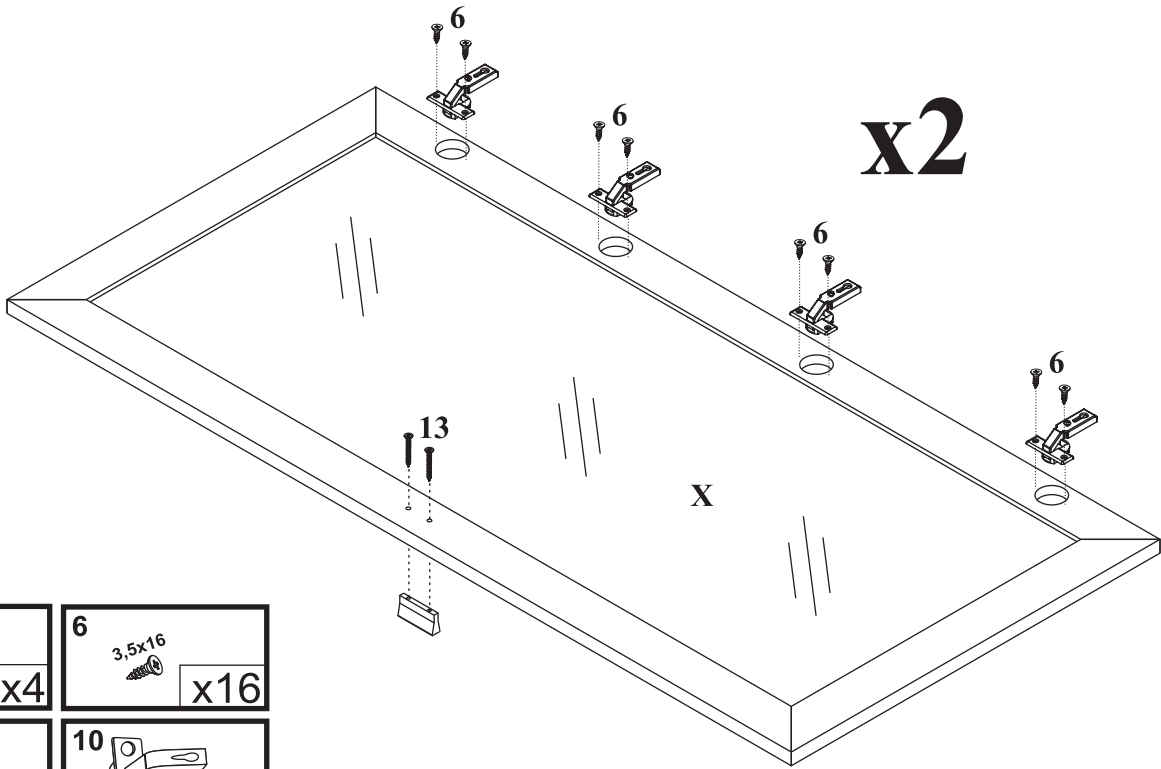

KENDO K1

Witryna

1  x16	2  x16	3  x16	4  8x35 x64	5  x6	6  3,5x16 x64
8  x90	9  x10	10  x8	11  x8	12  x16	13  4x28 x20
14  x1	15  x4	7  x1	16  x8	17  x24	

Czas mont. - 160 min.

KENDO K1

Witryna

7

8

9

10

13 4x28 x4	6 3,5x16 x16
9 x2	10 x8

4 8x35 x48	13 4x28 x16	
8 x40	9 x8	7 x1

13

x4

6 3,5x16 x24

16 x8

17 x24

5 x6

14