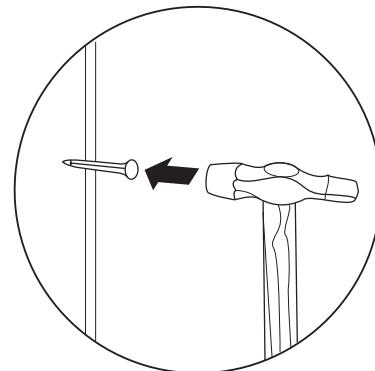

KENDO K1

Witryna

1  x16	2  x16	3  x16	4  8x35 x64	5  x6	6  3,5x16 x64
8  x90	9  x10	10  x8	11  x8	12  x16	13  4x28 x20
14  x1	15  x4	7  x1	16  x8	17  x24	

Czas mont. - 160 min.

KENDO K1

Witryna

7

8

9

10

13 4x28 x4	6 3,5x16 x16
9 x2	10 x8

4 8x35 x48	13 4x28 x16	
8 x40	9 x8	7 x1

13

x4

6 3,5x16 x24

16 x8

17 x24

5 x6

14