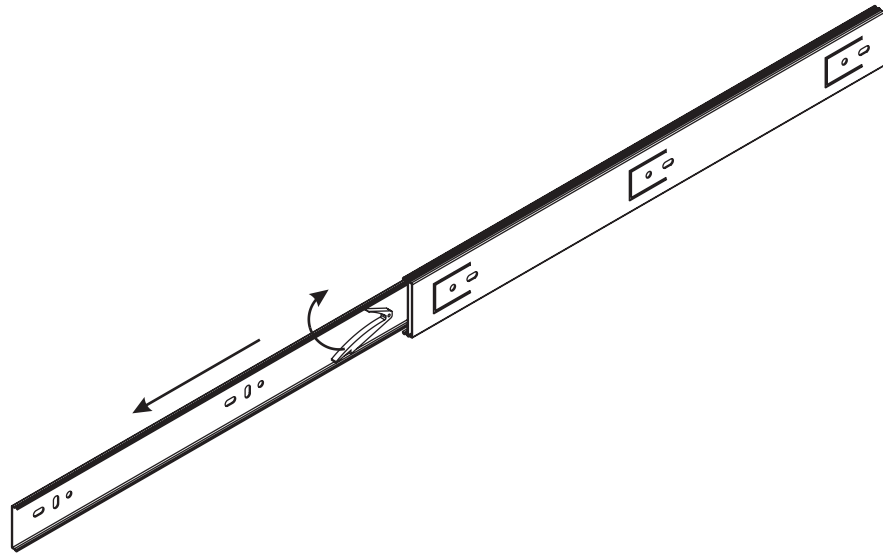

KENDO K1

Witryna

1  x16	2  x16	3  x16	4  8x35 x64	5  x6	6  3,5x16 x64
8  x90	9  x10	10  x8	11  x8	12  x16	13  4x28 x20
14  x1	15  x4	7  x1	16  x8	17  x24	

Czas mont. - 160 min.

KENDO K1

Witryna

7

8

9

10

13 4x28 x4	6 3,5x16 x16
9 x2	10 x8

4 8x35 x48	13 4x28 x16	
8 x40	9 x8	7 x1

13

x4

6 3,5x16 x24

16 x8

17 x24

5 x6

14