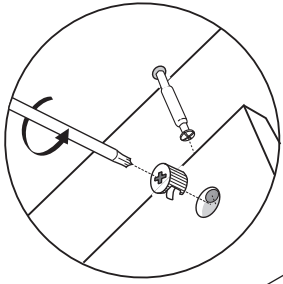

KENDO K1

Witryna

1  x16	2  x16	3  x16	4  8x35 x64	5  x6	6  3,5x16 x64
8  x90	9  x10	10  x8	11  x8	12  x16	13  4x28 x20
14  x1	15  x4	7  x1	16  x8	17  x24	

Czas mont. - 160 min.

KENDO K1

Witryna

7

8