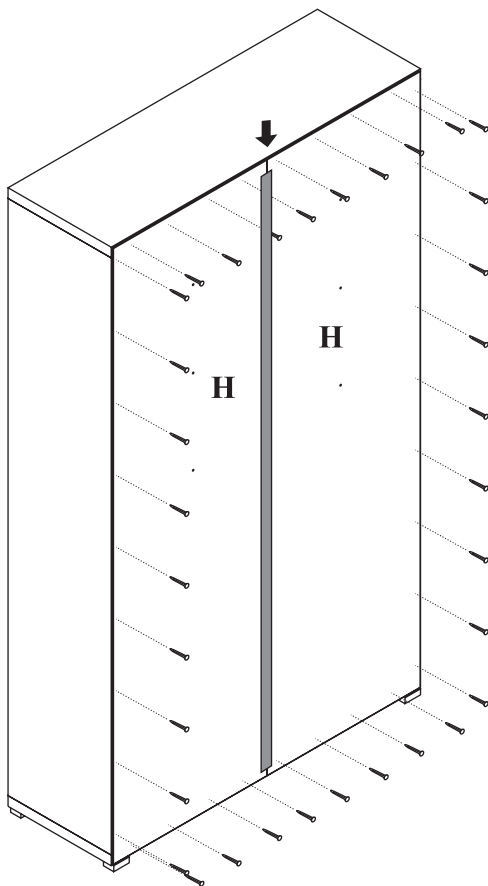

KENDO K1

Witryna

1  x16	2  x16	3  x16	4  8x35 x64	5  x6	6  3,5x16 x64
8  x90	9  x10	10  x8	11  x8	12  x16	13  4x28 x20
14  x1	15  x4	7  x1	16  x8	17  x24	

Czas mont. - 160 min.

KENDO K1

Witryna

7

8

9

10

13 4x28 x4	6 3,5x16 x16
9 x2	10 x8

4 8x35 x48	13 4x28 x16	
8 x40	9 x8	7 x1

13

x4

6 3,5x16 x24

16 x8

17 x24

5 x6

14