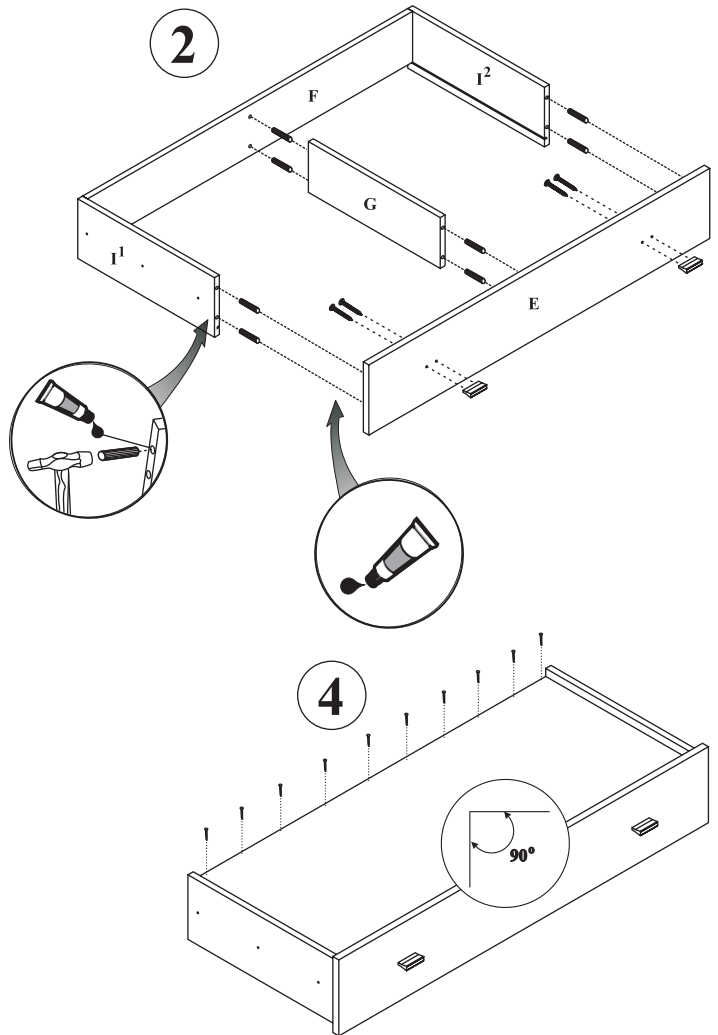

KENDO K1

Witryna

1  x16	2  x16	3  x16	4  8x35 x64	5  x6	6  3,5x16 x64
8  x90	9  x10	10  x8	11  x8	12  x16	13  4x28 x20
14  x1	15  x4	7  x1	16  x8	17  x24	

Czas mont. - 160 min.

KENDO K1

Witryna

7

8

9

10

13 4x28 x4	6 3,5x16 x16
9 x2	10 x8

4 8x35 x48	13 4x28 x16	
8 x40	9 x8	7 x1

13

x4

6 3,5x16 x24

16 x8

17 x24

5 x6

14