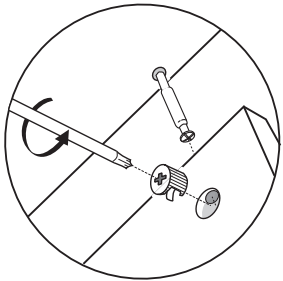

KENDO K1

Witryna

1  x16	2  x16	3  x16	4  8x35 x64	5  x6	6  3,5x16 x64
8  x90	9  x10	10  x8	11  x8	12  x16	13  4x28 x20
14  x1	15  x4	7  x1	16  x8	17  x24	

Czas mont. - 160 min.

KENDO K1

Witryna

7

8