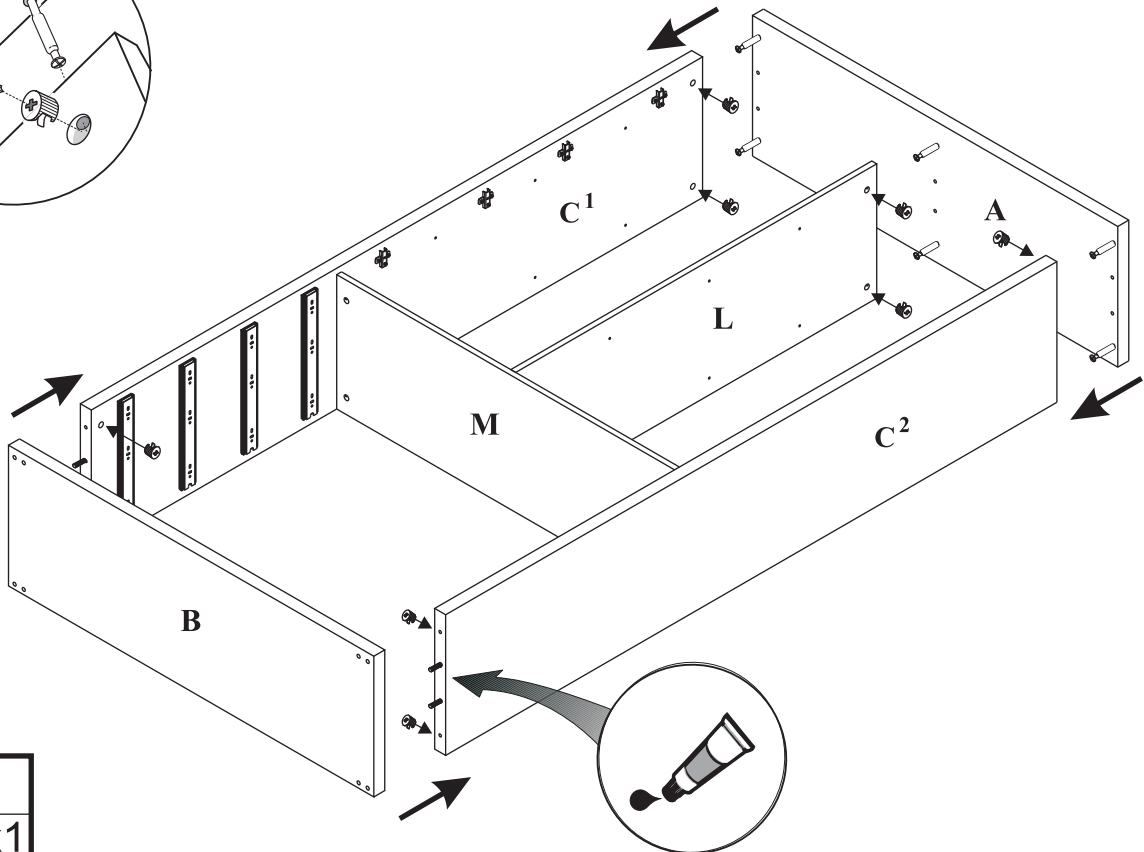

KENDO K1

Witryna

1  x16	2  x16	3  x16	4  8x35 x64	5  x6	6  3,5x16 x64
8  x90	9  x10	10  x8	11  x8	12  x16	13  4x28 x20
14  x1	15  x4	7  x1	16  x8	17  x24	

Czas mont. - 160 min.

KENDO K1

Witryna

7

8

9

10

13 4x28 x4	6 3,5x16 x16
9 x2	10 x8

4 8x35 x48	13 4x28 x16	
8 x40	9 x8	7 x1

13

x4

6 3,5x16 x24

16 x8

17 x24

5 x6

14