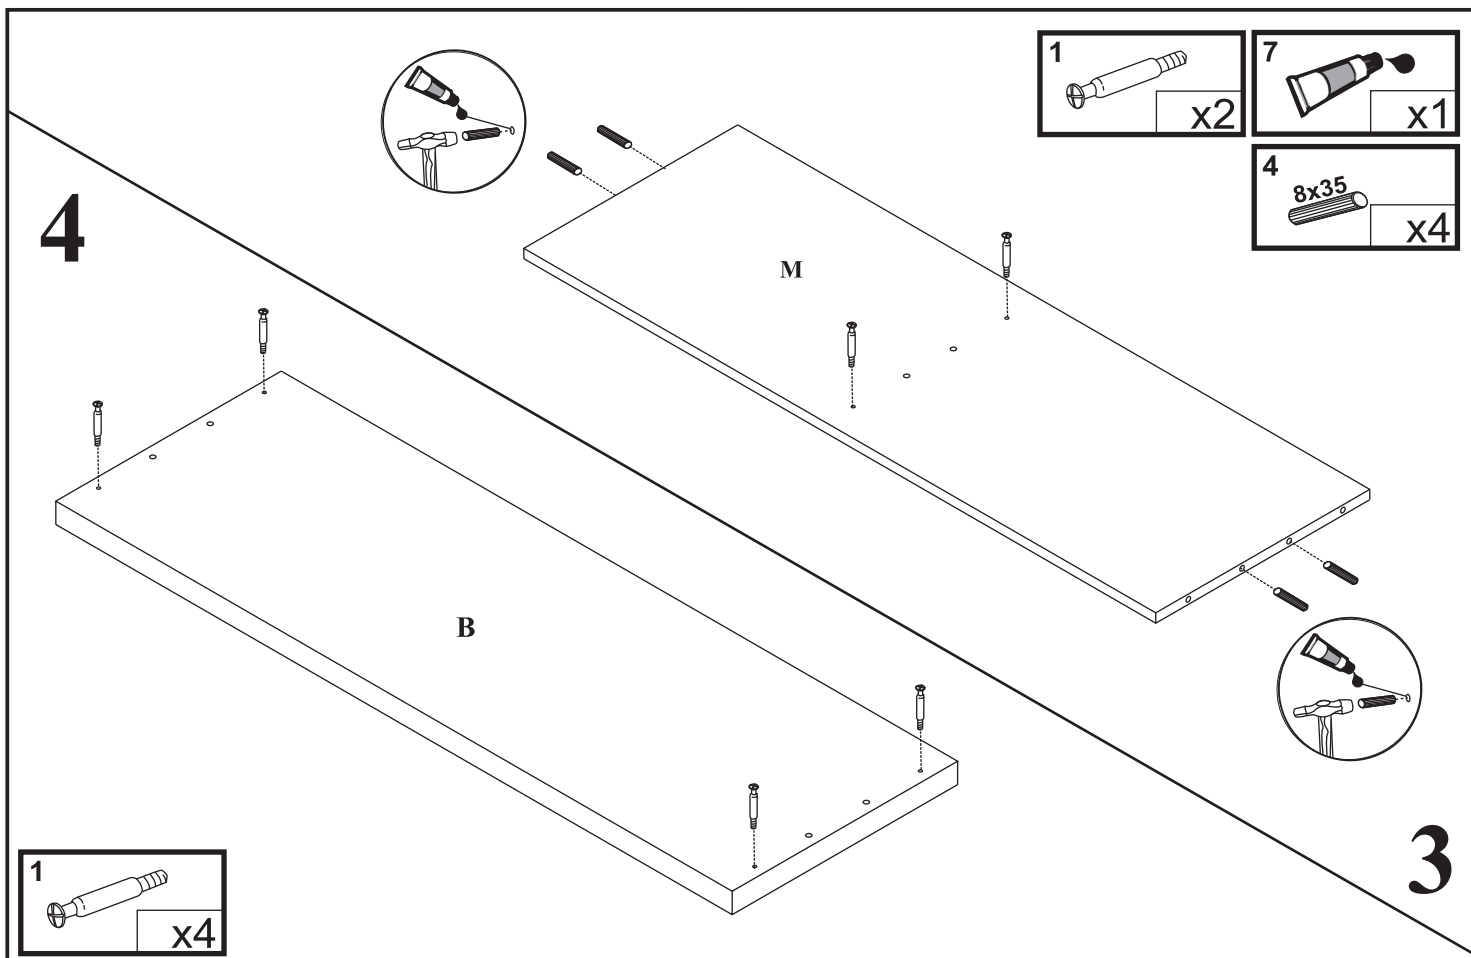

KENDO K1

Witryna

1  x16	2  x16	3  x16	4  8x35 x64	5  x6	6  3,5x16 x64
8  x90	9  x10	10  x8	11  x8	12  x16	13  4x28 x20
14  x1	15  x4	7  x1	16  x8	17  x24	

Czas mont. - 160 min.

KENDO K1

Witryna

7

8

9

10

13 4x28 x4	6 3,5x16 x16
9 x2	10 x8

4 8x35 x48	13 4x28 x16	
8 x40	9 x8	7 x1

13

x4

6 3,5x16 x24

16 x8

17 x24

5 x6

14