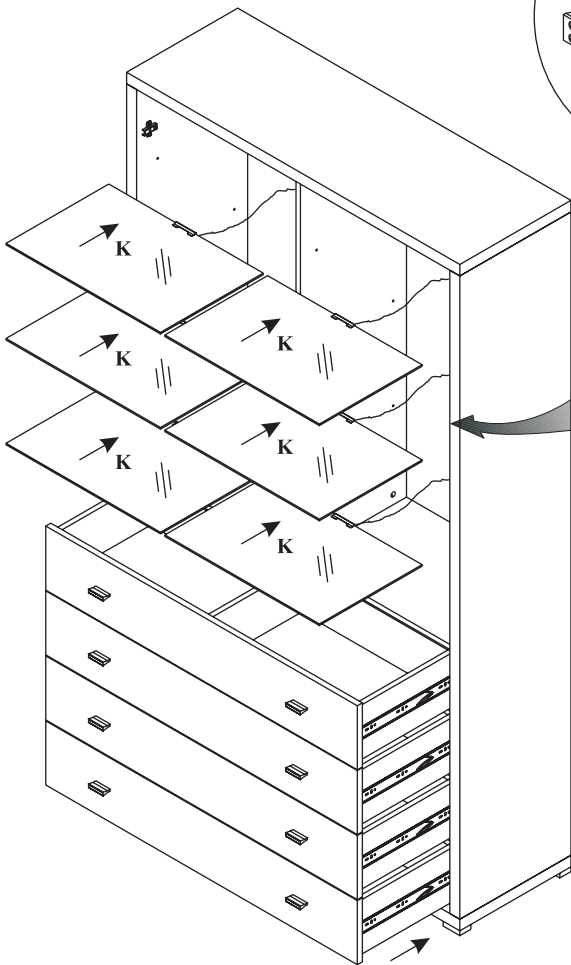

KENDO K1

Witryna

1  x16	2  x16	3  x16	4  8x35 x64	5  x6	6  3,5x16 x64
8  x90	9  x10	10  x8	11  x8	12  x16	13  4x28 x20
14  x1	15  x4	7  x1	16  x8	17  x24	

Czas mont. - 160 min.

KENDO K1

Witryna

7

8

9

10

13 4x28 x4	6 3,5x16 x16
9 x2	10 x8

4 8x35 x48	13 4x28 x16	
8 x40	9 x8	7 x1

13

x4

6 3,5x16 x24

16 x8

17 x24

5 x6

14