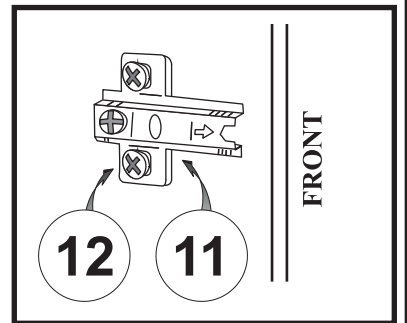

KENDO K1

Witryna

1  x16	2  x16	3  x16	4  8x35 x64	5  x6	6  3,5x16 x64
8  x90	9  x10	10  x8	11  x8	12  x16	13  4x28 x20
14  x1	15  x4	7  x1	16  x8	17  x24	

Czas mont. - 160 min.

KENDO K1

Witryna

7

8

9

10

13 4x28 x4	6 3,5x16 x16
9 x2	10 x8

4 8x35 x48	13 4x28 x16	
8 x40	9 x8	7 x1

13

x4

6 3,5x16 x24

16 x8

17 x24

5 x6

14