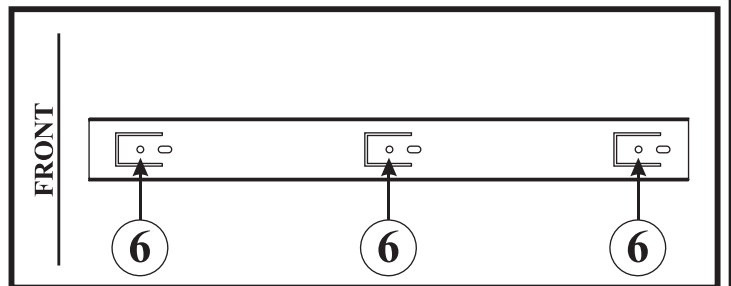

KENDO K1

Witryna

1  x16	2  x16	3  x16	4  8x35 x64	5  x6	6  3,5x16 x64
8  x90	9  x10	10  x8	11  x8	12  x16	13  4x28 x20
14  x1	15  x4	7  x1	16  x8	17  x24	

Czas mont. - 160 min.

KENDO K1

Witryna

7

8

9

10

13 4x28 x4	6 3,5x16 x16
9 x2	10 x8

4 8x35 x48	13 4x28 x16	
8 x40	9 x8	7 x1

13

x4

6 3,5x16 x24

16 x8

17 x24

5 x6

14