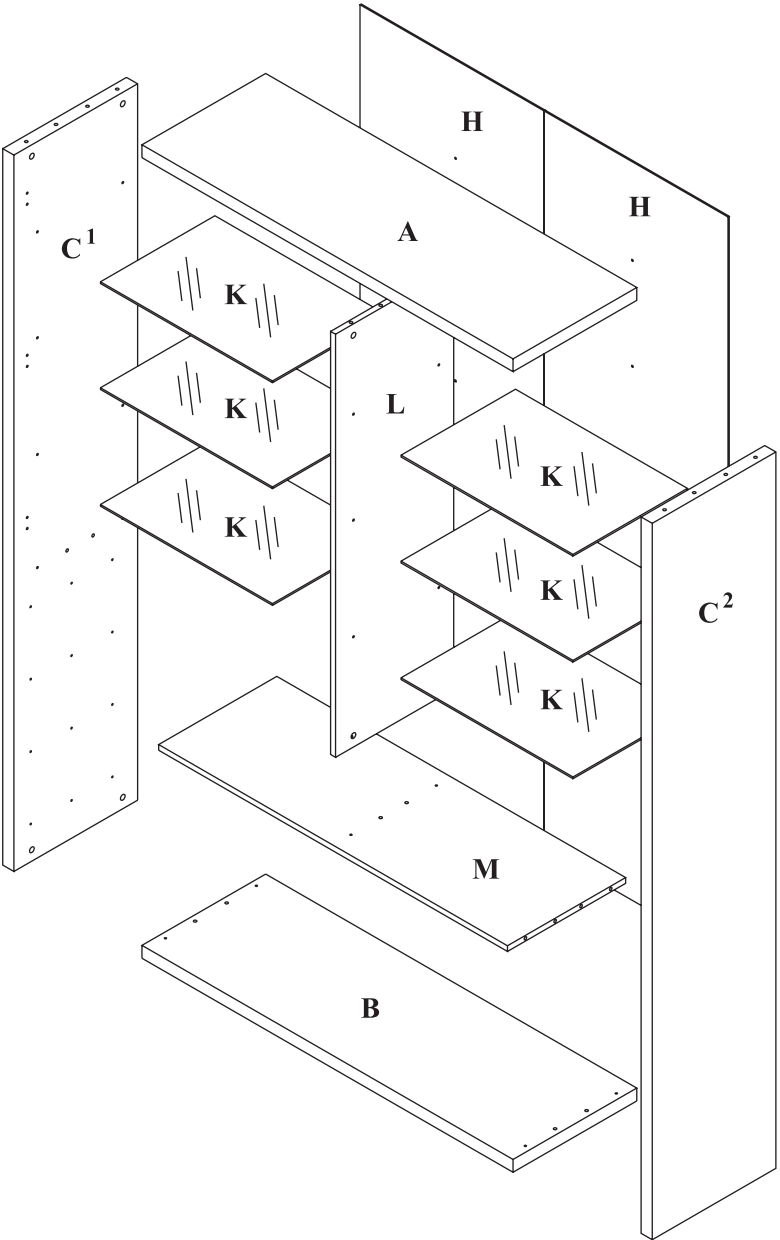

KENDO K1

Witryna

1  x16	2  x16	3  x16	4  8x35 x64	5  x6	6  3,5x16 x64
8  x90	9  x10	10  x8	11  x8	12  x16	13  4x28 x20
14  x1	15  x4	7  x1	16  x8	17  x24	

Czas mont. - 160 min.

KENDO K1

Witryna

7

8

9

10

13 4x28 x4	6 3,5x16 x16
9 x2	10 x8

4 8x35 x48	13 4x28 x16	
8 x40	9 x8	7 x1

13

x4

6 3,5x16 x24

16 x8

17 x24

5 x6

14