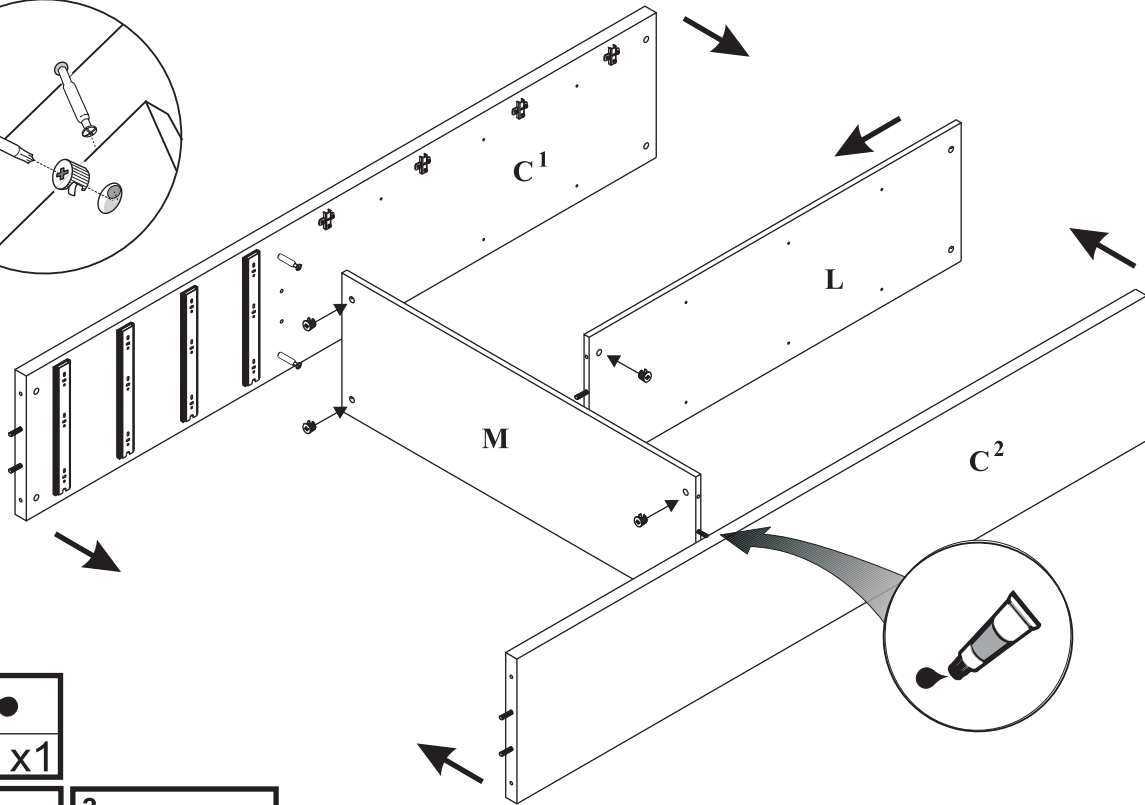

KENDO K1

Witryna

1  x16	2  x16	3  x16	4  8x35 x64	5  x6	6  3,5x16 x64
8  x90	9  x10	10  x8	11  x8	12  x16	13  4x28 x20
14  x1	15  x4	7  x1	16  x8	17  x24	

Czas mont. - 160 min.

KENDO K1

Witryna

7

8

9

10

13 4x28 x4	6 3,5x16 x16
9 x2	10 x8

4 8x35 x48	13 4x28 x16	
8 x40	9 x8	7 x1

13

x4

6 3,5x16 x24

16 x8

17 x24

5 x6

14