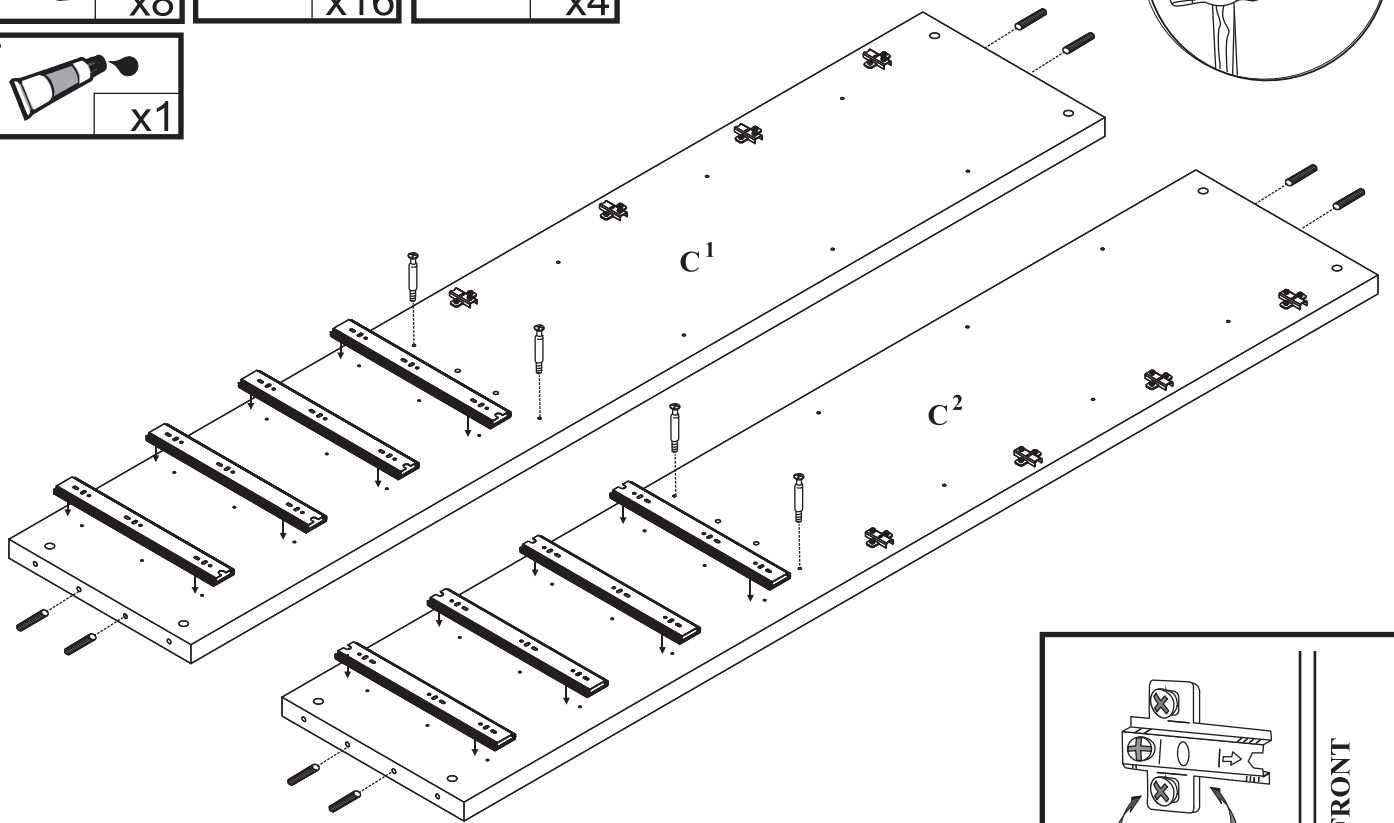

KENDO K1

Witryna

1  x16	2  x16	3  x16	4  8x35 x64	5  x6	6  3,5x16 x64
8  x90	9  x10	10  x8	11  x8	12  x16	13  4x28 x20
14  x1	15  x4	7  x1	16  x8	17  x24	

Czas mont. - 160 min.

KENDO K1

Witryna

7

8

9

10

13 4x28 x4	6 3,5x16 x16
9 x2	10 x8

4 8x35 x48	13 4x28 x16	
8 x40	9 x8	7 x1

13

x4

6 3,5x16 x24

16 x8

17 x24

5 x6

14