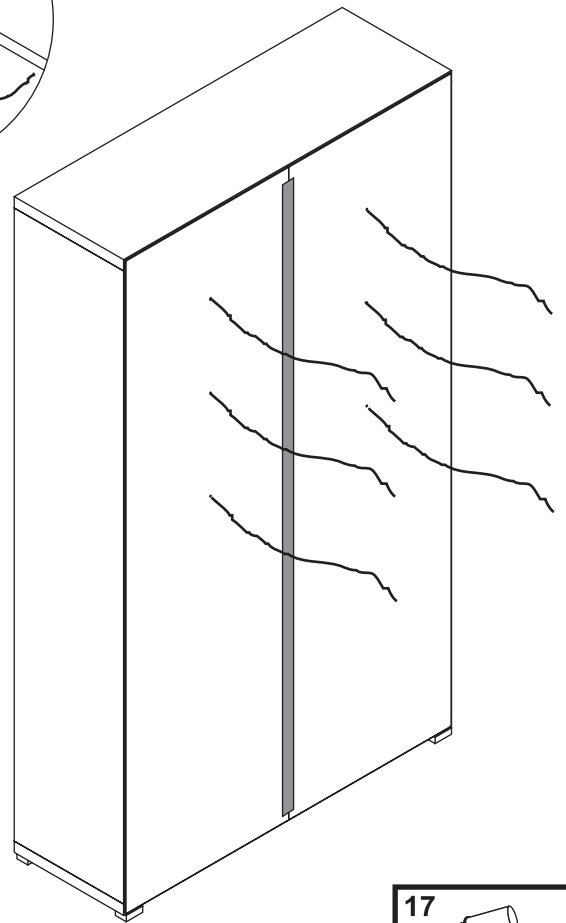

KENDO K1

Witryna

1  x16	2  x16	3  x16	4  8x35 x64	5  x6	6  3,5x16 x64
8  x90	9  x10	10  x8	11  x8	12  x16	13  4x28 x20
14  x1	15  x4	7  x1	16  x8	17  x24	

Czas mont. - 160 min.

KENDO K1

Witryna

7

8

9

10

13 4x28 x4	6 3,5x16 x16
9 x2	10 x8

4 8x35 x48	13 4x28 x16	
8 x40	9 x8	7 x1

13

x4

6 3,5x16 x24

16 x8

17 x24

5 x6

14