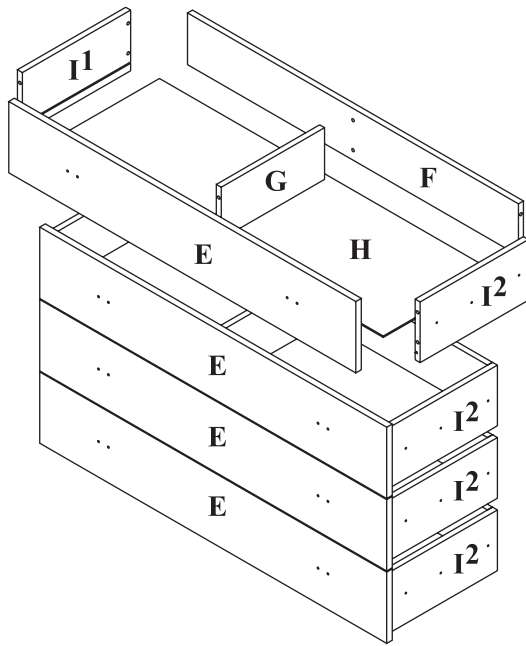

KENDO K1

Witryna

1  x16	2  x16	3  x16	4  8x35 x64	5  x6	6  3,5x16 x64
8  x90	9  x10	10  x8	11  x8	12  x16	13  4x28 x20
14  x1	15  x4	7  x1	16  x8	17  x24	

Czas mont. - 160 min.

KENDO K1

Witryna

7

8

9

10

13 4x28 x4	6 3,5x16 x16
9 x2	10 x8

4 8x35 x48	13 4x28 x16	
8 x40	9 x8	7 x1

13

x4

6 3,5x16 x24

16 x8

17 x24

5 x6

14