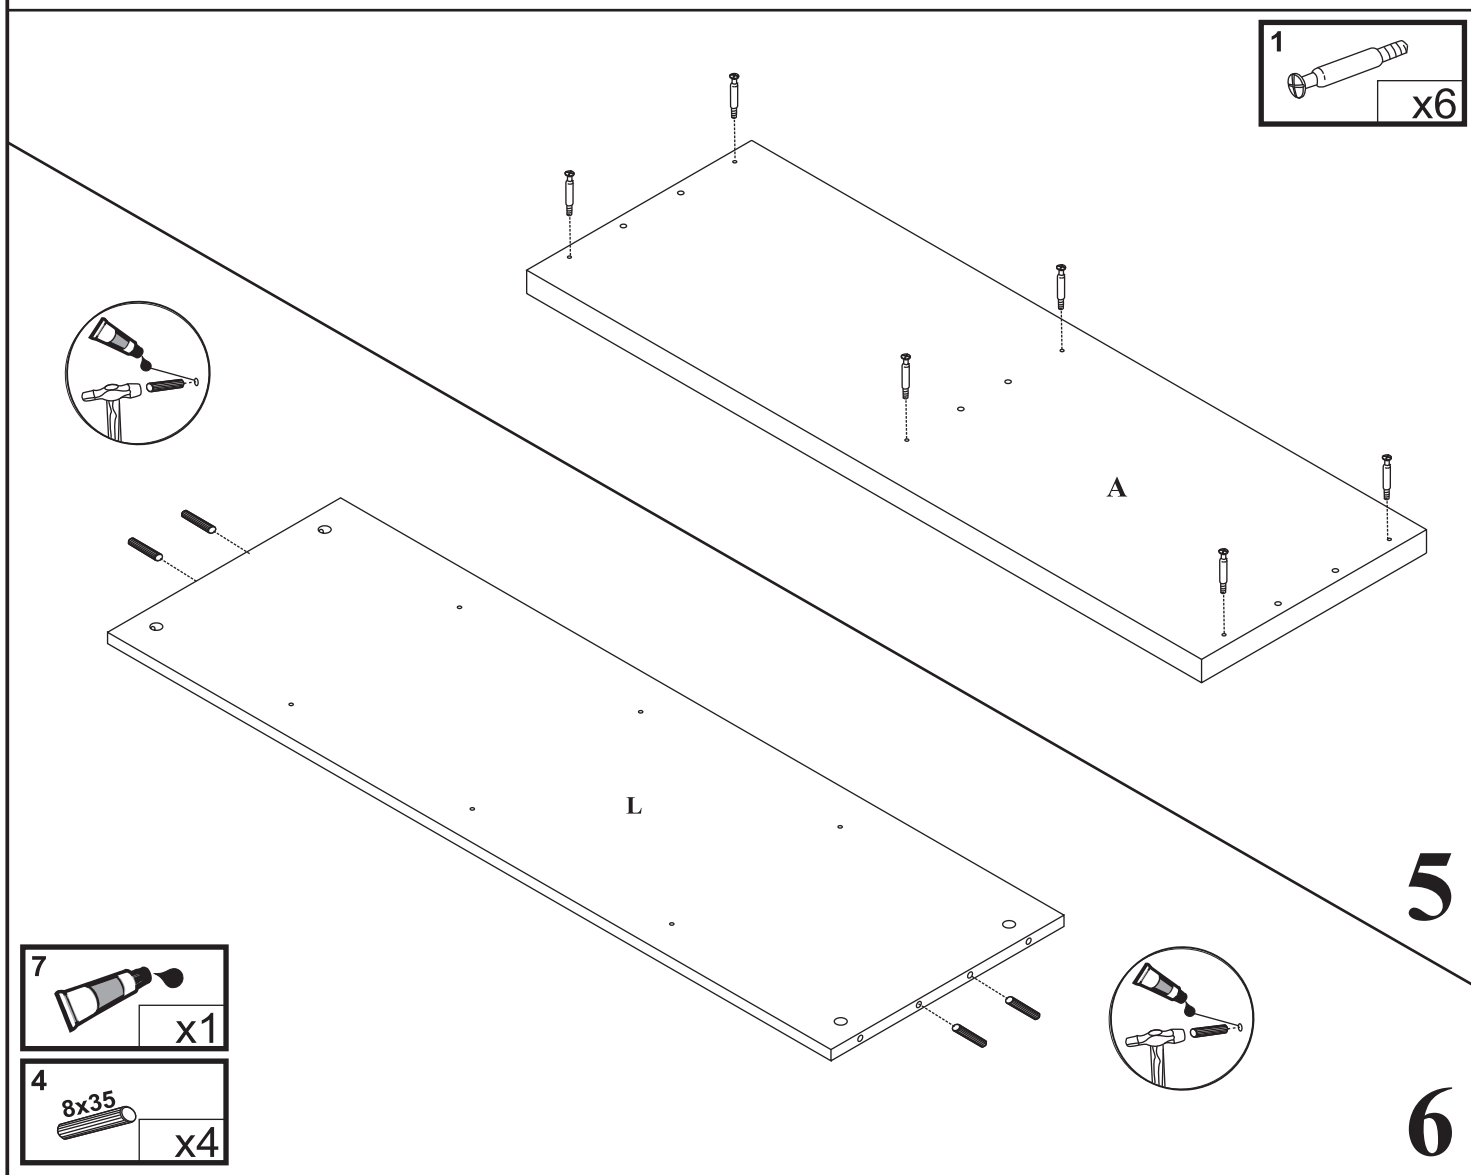

KENDO K1

Witryna

1  x16	2  x16	3  x16	4  8x35 x64	5  x6	6  3,5x16 x64
8  x90	9  x10	10  x8	11  x8	12  x16	13  4x28 x20
14  x1	15  x4	7  x1	16  x8	17  x24	

Czas mont. - 160 min.

KENDO K1

Witryna

7

8

9

10

13 4x28 x4	6 3,5x16 x16
9 x2	10 x8

4 8x35 x48	13 4x28 x16	
8 x40	9 x8	7 x1

13

x4

6 3,5x16 x24

16 x8

17 x24

5 x6

14