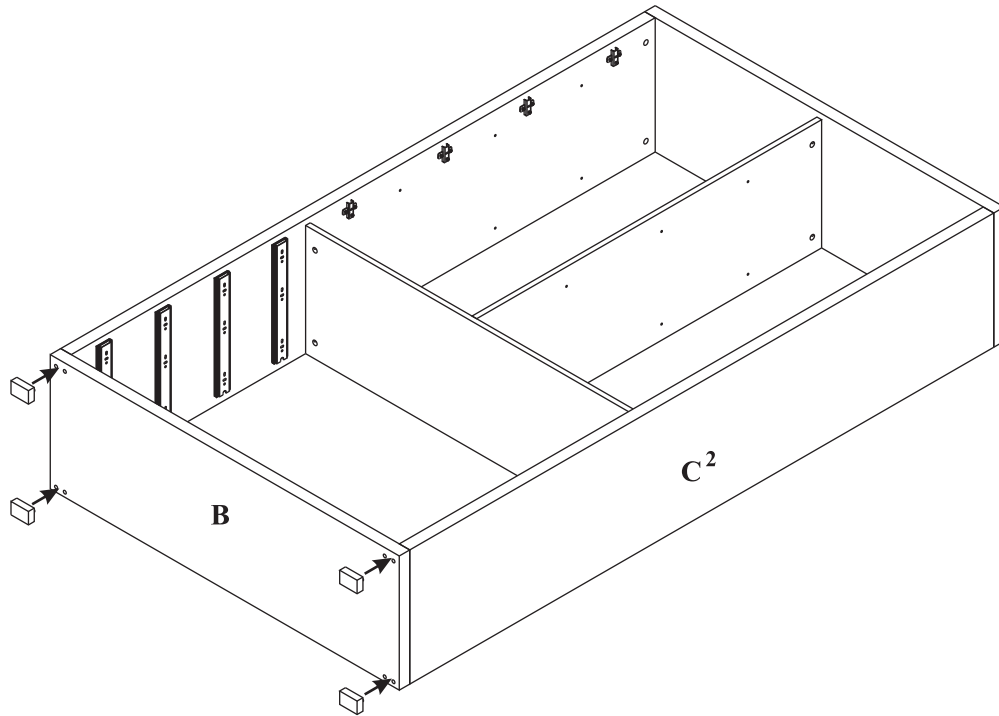

KENDO K1

Witryna

1  x16	2  x16	3  x16	4  8x35 x64	5  x6	6  3,5x16 x64
8  x90	9  x10	10  x8	11  x8	12  x16	13  4x28 x20
14  x1	15  x4	7  x1	16  x8	17  x24	

Czas mont. - 160 min.

KENDO K1

Witryna

7

8

9

10

13 4x28 x4	6 3,5x16 x16
9 x2	10 x8

4 8x35 x48	13 4x28 x16	
8 x40	9 x8	7 x1

13

x4

6 3,5x16 x24

16 x8

17 x24

5 x6

14