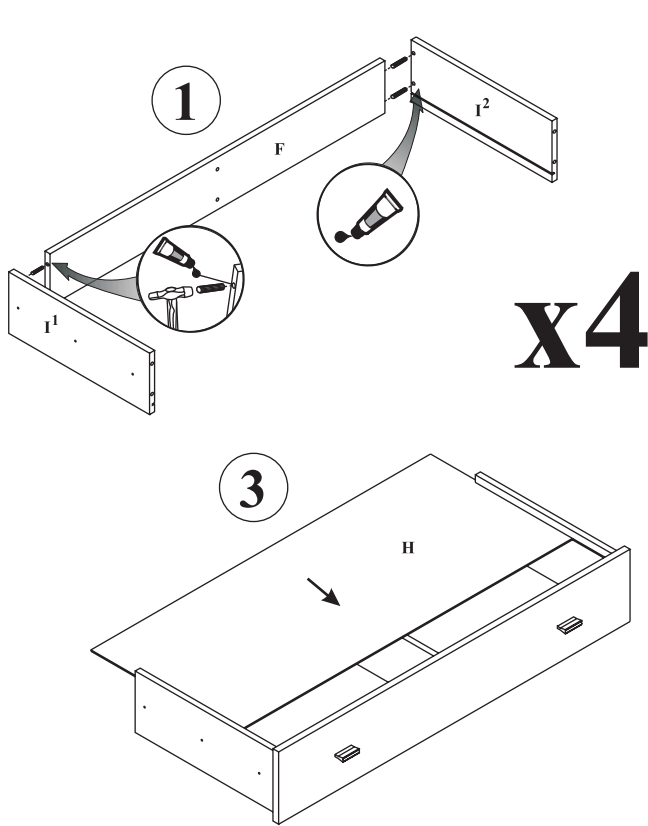

KENDO K1

Witryna

1  x16	2  x16	3  x16	4  8x35 x64	5  x6	6  3,5x16 x64
8  x90	9  x10	10  x8	11  x8	12  x16	13  4x28 x20
14  x1	15  x4	7  x1	16  x8	17  x24	

Czas mont. - 160 min.

KENDO K1

Witryna

7

8

9

10

13 4x28 x4	6 3,5x16 x16
9 x2	10 x8

4 8x35 x48	13 4x28 x16	
8 x40	9 x8	7 x1

13

x4

6 3,5x16 x24

16 x8

17 x24

5 x6

14