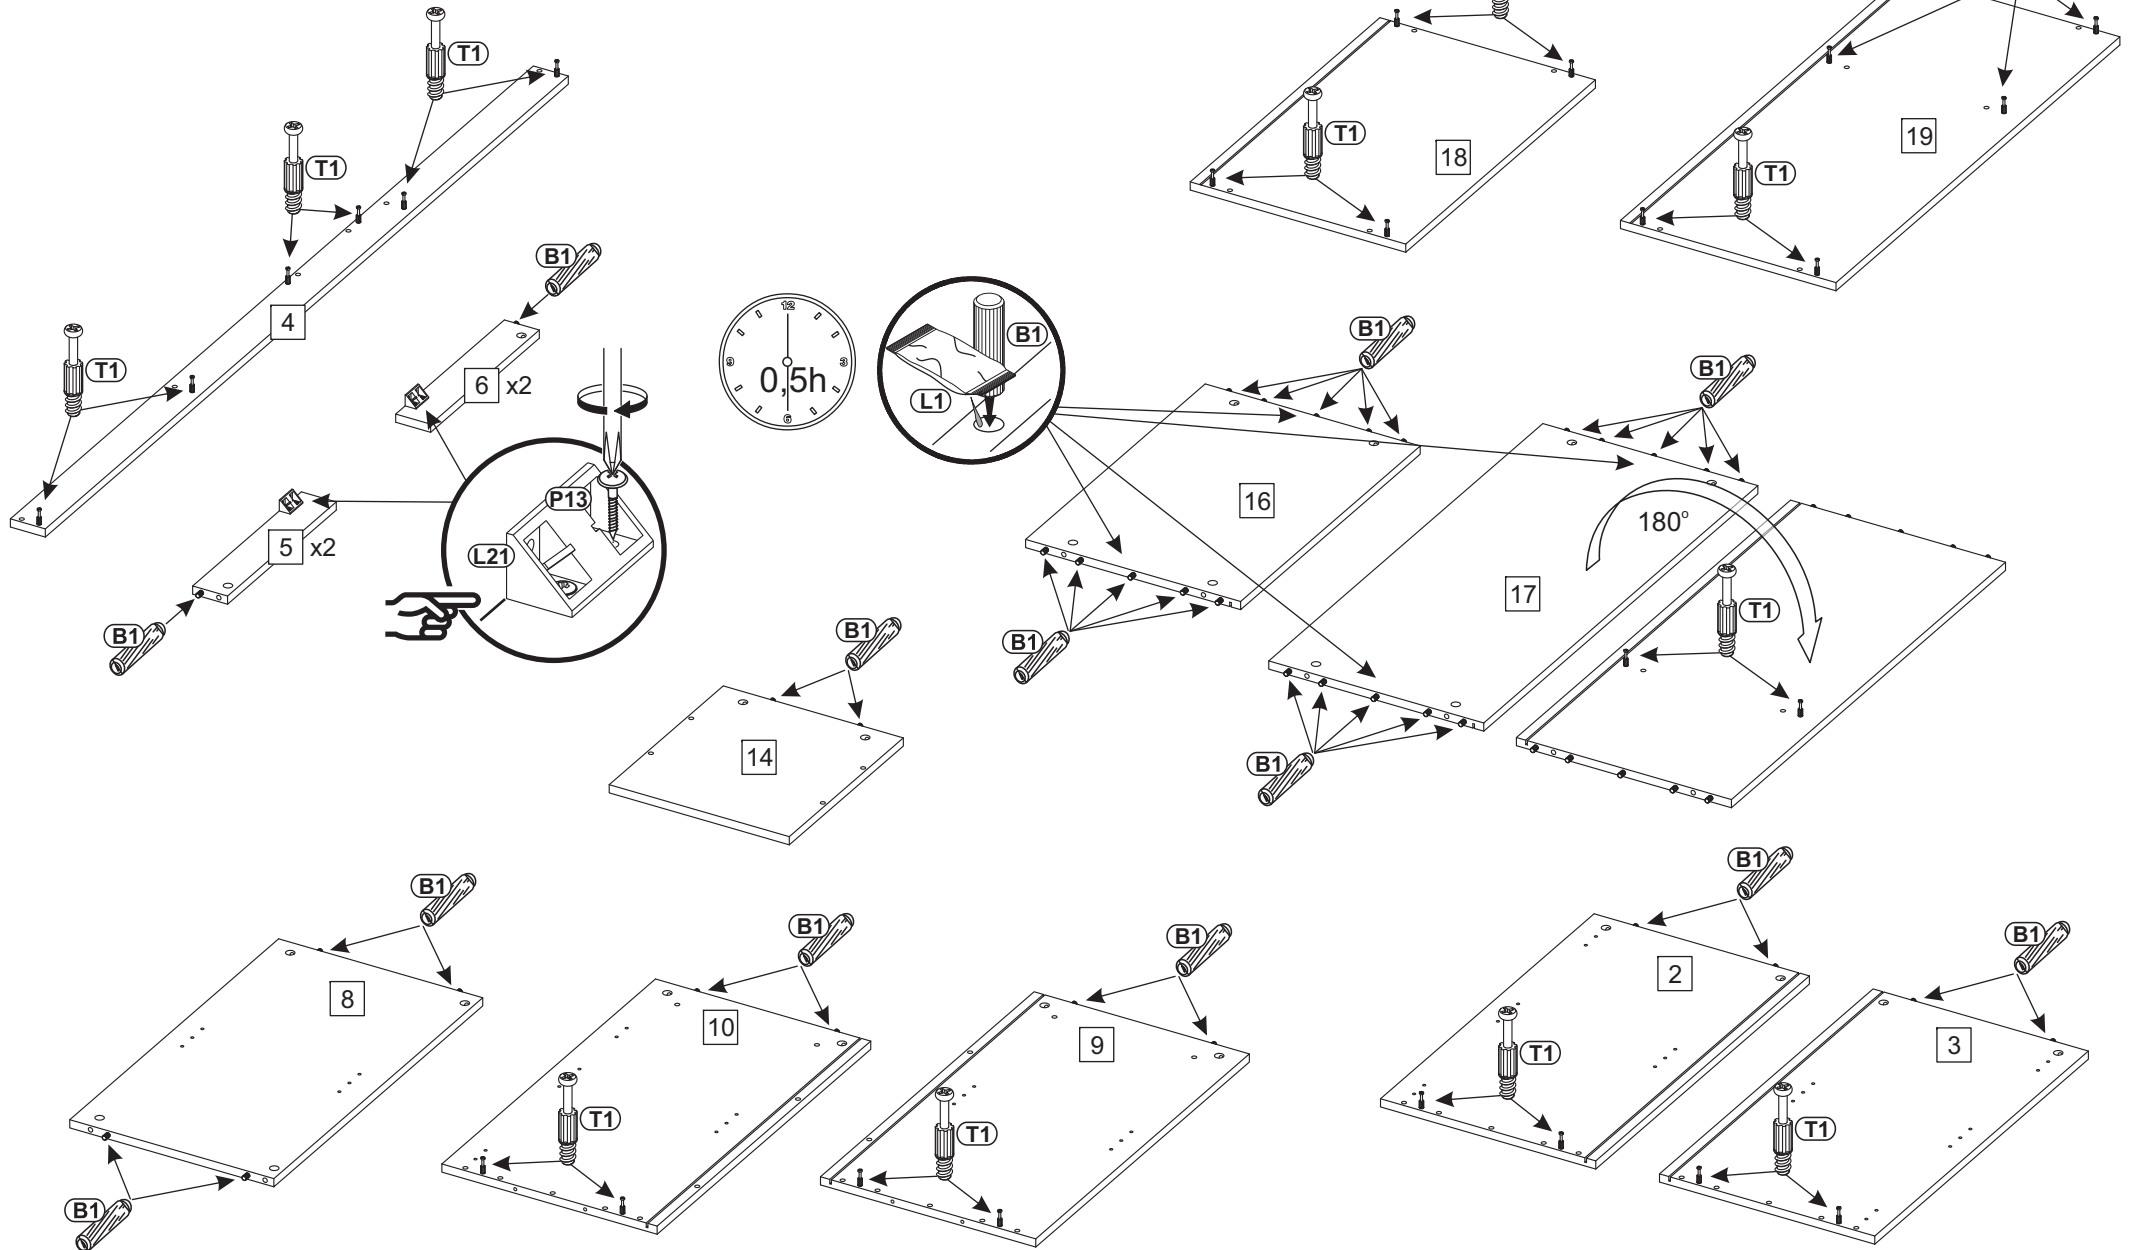

shop • geschäft • boutique • sklep • winkel • магазин
negozio • bolt • tienda • obchod • dućan • mağaza • magazin

Beschläge - Colli 2

B1 ϕ 8x28 x38	K1 7x50 x12
T1 x26	J23 x8
M1 x26	F1 x4
C2 ϕ 20 x16	P2 3x16 x4
W1 x12	F15 x8
W2 x4	L1 x1

Nr	Ausmaß		St	Colli
1	298	360	5	1
2	678	394	15	1
3	678	394	15	1
4	1660	64	15	1
5	345	64	15	2
6	345	64	15	2
7	300	633	15	1
8	663	374	15	1
9	678	394	15	1
10	678	394	15	1
11	577	370	15	1
12	277	370	15	1
13	570	370	15	1
14	330	362	15	1
16	570	394	15	1
17	870	394	15	1
18	601	395	15	1
19	901	395	15	1
20	300	402	15	1
23	677	584	2	1
24	677	592	2	1
25	677	292	2	1
26	692	598	18	1
27	692	598	18	1
28	692	298	18	1

0 10 20 30 40 50 60 70 80 90 100 110 120 130 140 150 160 170 180 190 200

1

2

- Z2**  x2
- S8**  4x13 x12
- Z2c**  x3
- Z2s**  x1

3

F15 x8

M1 x6

5