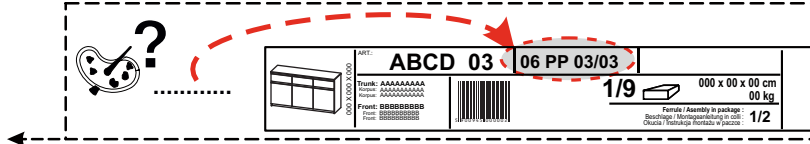

shop • geschäft • boutique • sklep • winkel • магазин
negozio • bolt • tienda • obchod • dućan • mağaza • magazin

Beschläge - Colli 2

B1 ϕ 8x28 x38	K1 7x50 x12
T1 x26	J23 x8
M1 x26	F1 x4
C2 ϕ 20 x16	P2 3x16 x4
W1 x12	F15 x8
W2 x4	L1 x1

Nr	Ausmaß		St	Colli
1	298	360	5	1
2	678	394	15	1
3	678	394	15	1
4	1660	64	15	1
5	345	64	15	2
6	345	64	15	2
7	300	633	15	1
8	663	374	15	1
9	678	394	15	1
10	678	394	15	1
11	577	370	15	1
12	277	370	15	1
13	570	370	15	1
14	330	362	15	1
16	570	394	15	1
17	870	394	15	1
18	601	395	15	1
19	901	395	15	1
20	300	402	15	1
23	677	584	2	1
24	677	592	2	1
25	677	292	2	1
26	692	598	18	1
27	692	598	18	1
28	692	298	18	1