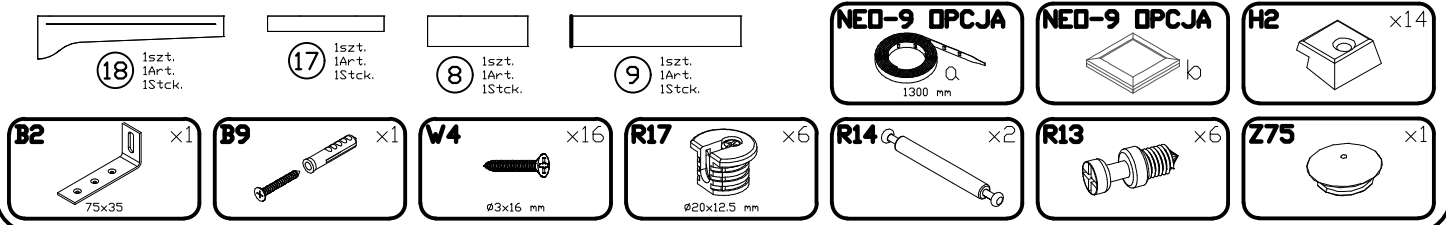

Theo THW-1P

Do montażu potrzebne są:
You need for fitting-up:
Zur Montage werden Sie brauchen:
K montáži jsou potřebné:
Na montáž potrebujete:

PODCZAS MONTAŻU POSTĘPOWAĆ ZGODNIE Z INSTRUKCJĄ
 WHILE ASSEMBLING FOLLOW THE INSTRUCTION / MONTAGE LAUT DER AUFBAUANLEITUNG DURCHFÜHREN
 PŘI MONTÁŽI POSTUPOVAT PODLE NÁVODU / PRI MONTÁŽI POSTUPOJTE PODĽA NÁVODU