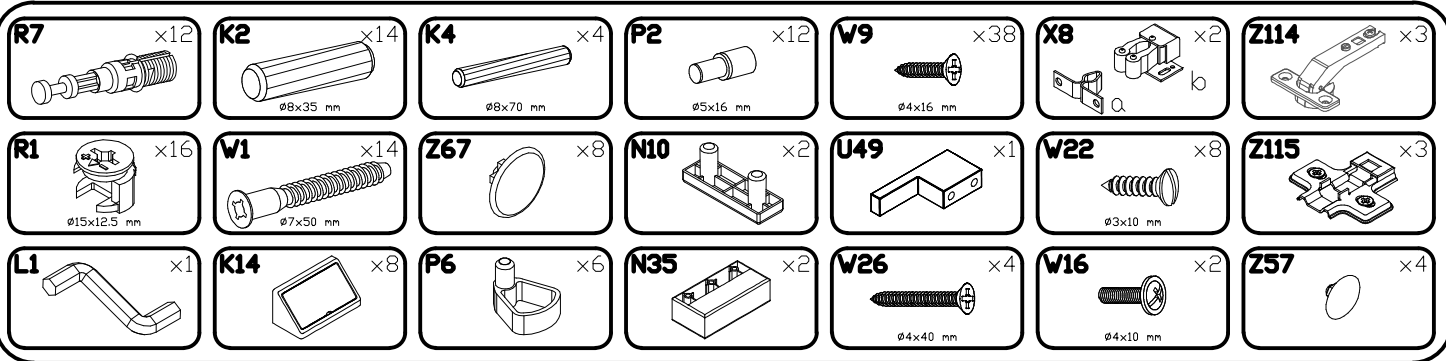

Theo THW-1P

Do montażu potrzebne są:
You need for fitting-up:
Zur Montage werden Sie brauchen:
K montáži jsou potřebné:
Na montáž potrebujete:

PODCZAS MONTAŻU POSTĘPOWAĆ ZGODNIE Z INSTRUKCJĄ
 WHILE ASSEMBLING FOLLOW THE INSTRUCTION / MONTAGE LAUT DER AUFBAUANLEITUNG DURCHFÜHREN
 PŘI MONTÁŽI POSTUPOVAT PODLE NÁVODU / PRI MONTÁŽI POSTUPOJTE PODĽA NÁVODU