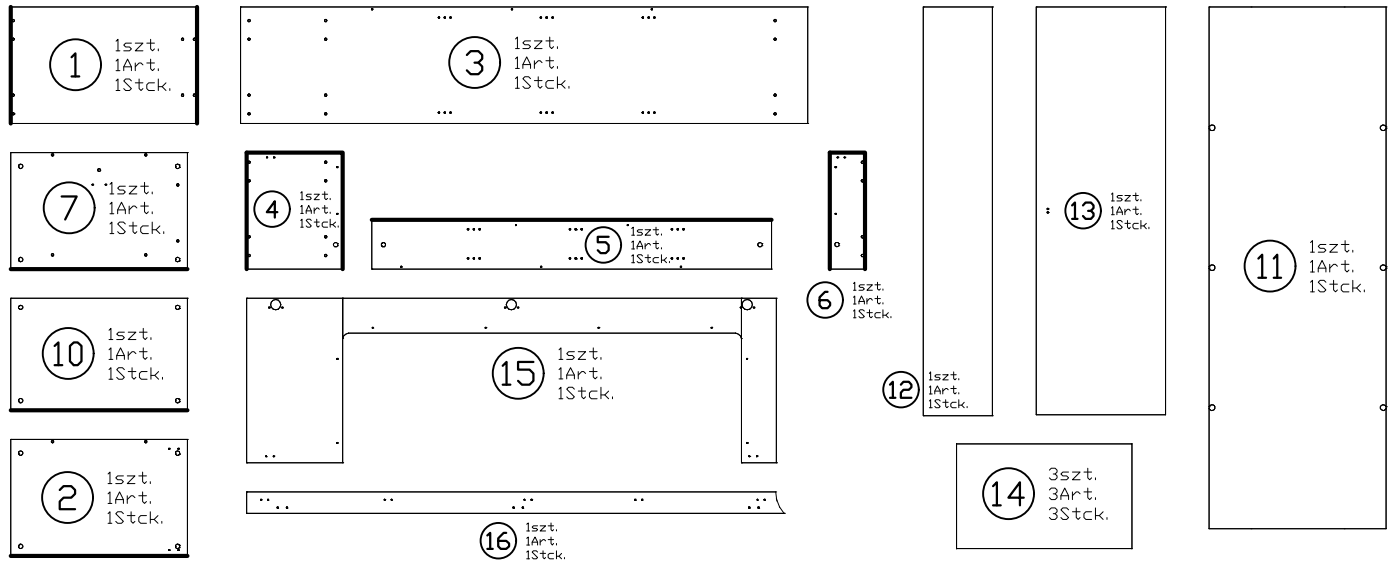

Theo THW-1P

Do montażu potrzebne są:
You need for fitting-up:
Zur Montage werden Sie brauchen:
K montáži jsou potřebné:
Na montáž potrebujete:

PODCZAS MONTAŻU POSTĘPOWAĆ ZGODNIE Z INSTRUKCJĄ
 WHILE ASSEMBLING FOLLOW THE INSTRUCTION / MONTAGE LAUT DER AUFBAUANLEITUNG DURCHFÜHREN
 PŘI MONTÁŽI POSTUPOVAT PODLE NÁVODU / PRI MONTÁŽI POSTUPOJTE PODĽA NÁVODU