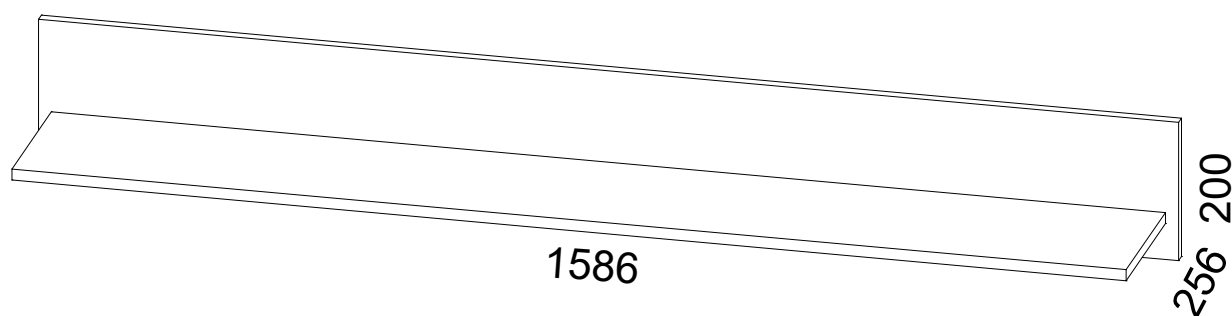

INSTRUKCJA MONTAŻU

FITTING-UP INSTRUCTION / AUFBAUANLEITUNG
MONTÁŽNÍ NÁVOD / MONTÁŽNY NÁVOD

Producent:
Restol sp. z o.o.
36-055 BRATKOWICE
www.restol.com.pl

Theo
THP-2

1586 x 200 x 256 /mm/

POKYN pro ošetřování nábytku!