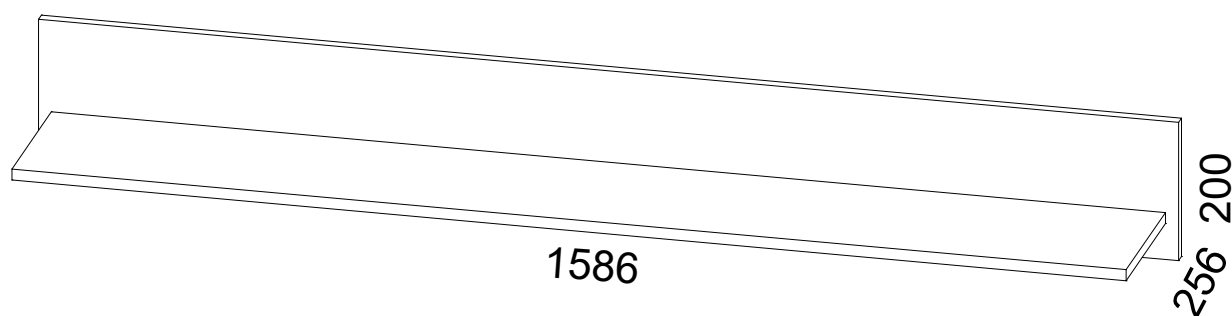

INSTRUKCJA MONTAŻU

FITTING-UP INSTRUCTION / AUFBAUANLEITUNG
MONTÁŽNÍ NÁVOD / MONTÁŽNY NÁVOD

Producent:
Restol sp. z o.o.
36-055 BRATKOWICE
www.restol.com.pl

Thea AHP-2

1586 x 200 x 256 /mm/

POKYN pro ošetřování nábytku!