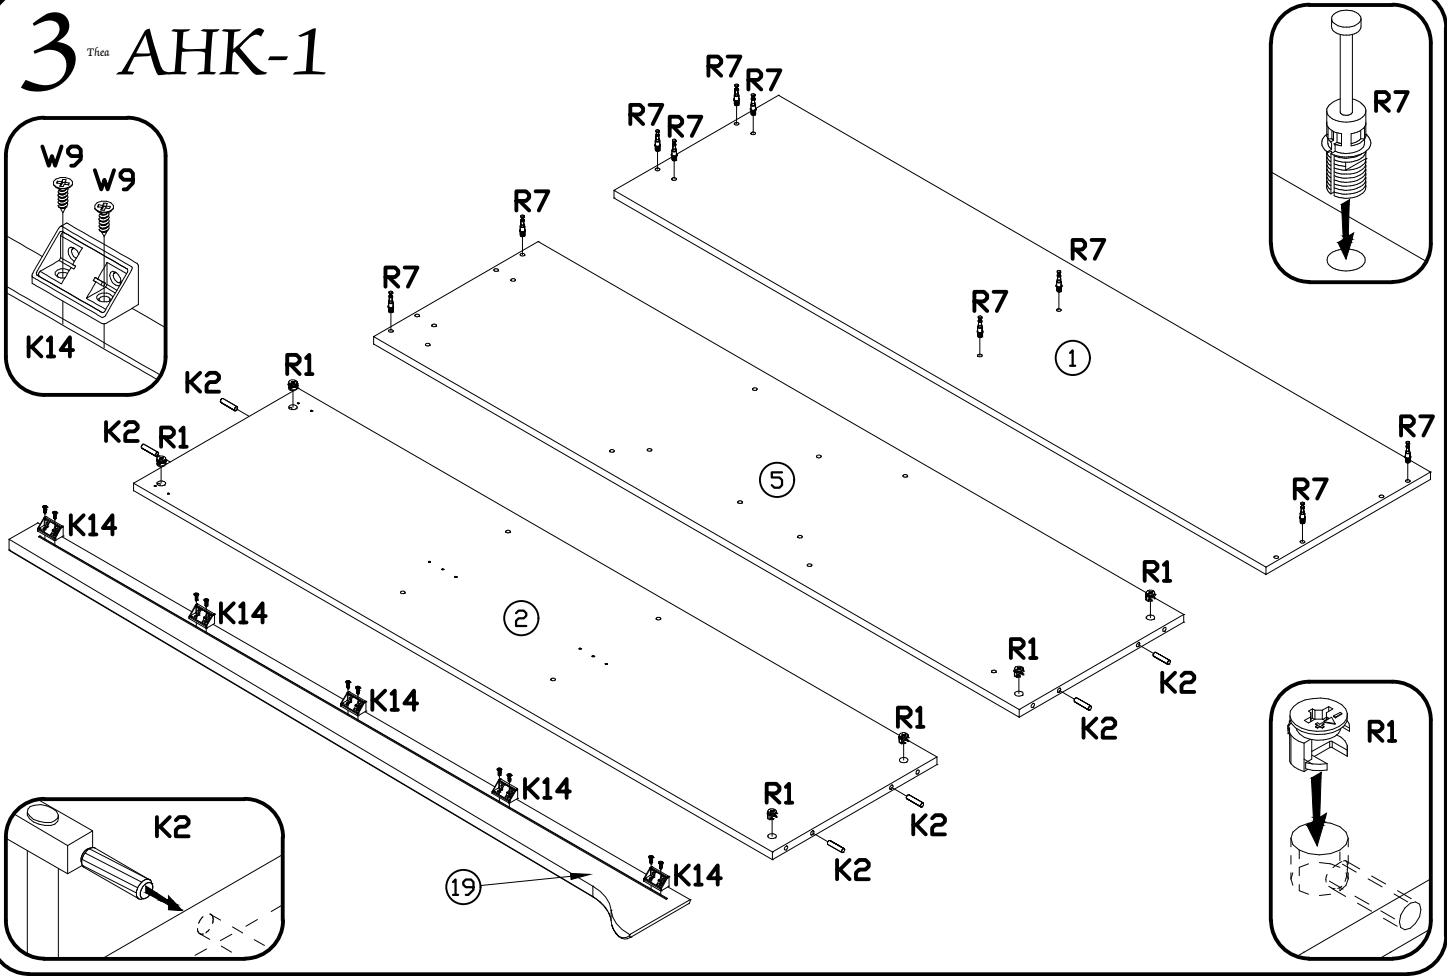

PODCZAS MONTAŻU POSTĘPOWAĆ ZGODNIE Z INSTRUKCJĄ
WHILE ASSEMBLING FOLLOW THE INSTRUCTION / MONTAGE LAUT DER AUFBAUANLEITUNG DURCHFÜHREN
PŘI MONTÁŽI POSTUPOVAT PODLE NÁVODU / PRI MONTÁŽI POSTUPOJTE PODĽA NÁVODU

3TH AHK-1