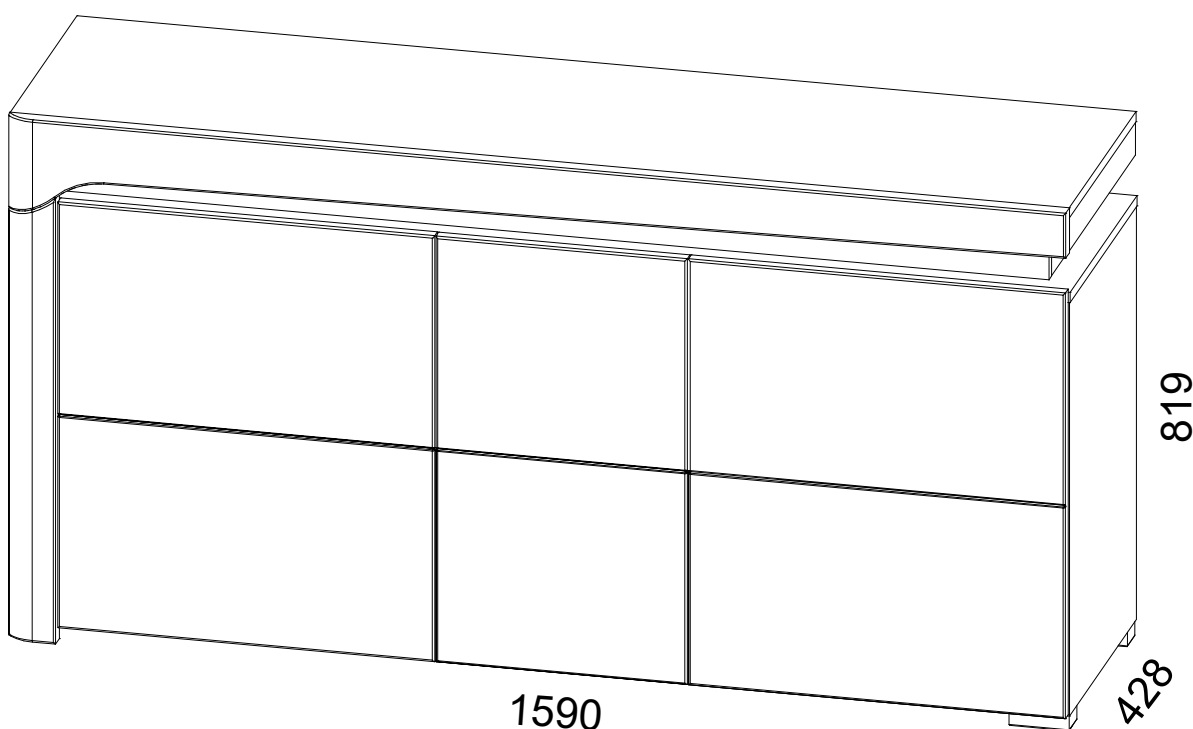

INSTRUKCJA MONTAŻU

FITTING-UP INSTRUCTION / AUFBAUANLEITUNG

MONTÁŽNÍ NÁVOD / MONTÁŽNY NÁVOD

Producent:
Restol sp. z o.o.
36-055 BRATKOWICE
www.restol.com.pl

Thea AHK-1

1590 x 819 x 428 /mm/

POKYN pro ošetřování nábytku!