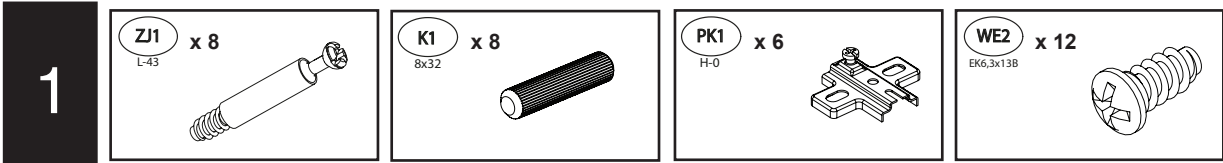

Data produkcji: Pakujący
Lot of production: Packager
0000-00-00 xxx/xxx/xxx
010000000400000001

Nazwa wyrob.: XXXXX 00
Product name:
Kolor: XXX XXXX
Color: XXX XXXX
OXXXX00-000-0/0

1/2	Brutto/gros	00.0	00	KG
	netto/net	000		KG
	m ³	0	0.000	