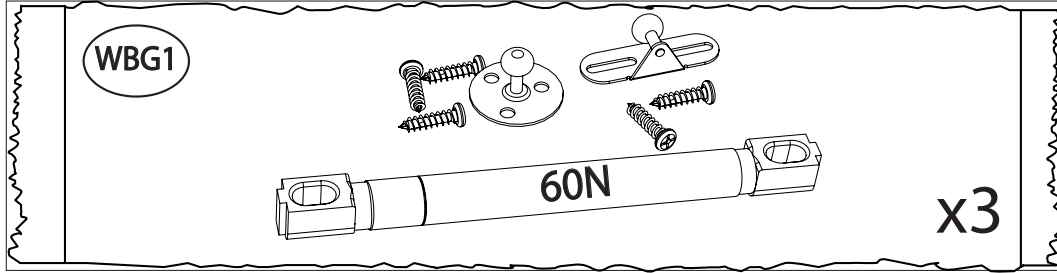

Data produkcji: Pakujący
Lot of production: Packager
0000-00-00 xxx/xxx/xxx
010000000400000001

Nazwa wyrob.: XXXXX 00
Product name:
Kolor: XXX XXXX
Color: XXX XXXX
OXXXX00-000-0/0

1/2	Brutto/gros	00.0	00	KG
	netto/net	000		KG
	m ³	0	0.000	