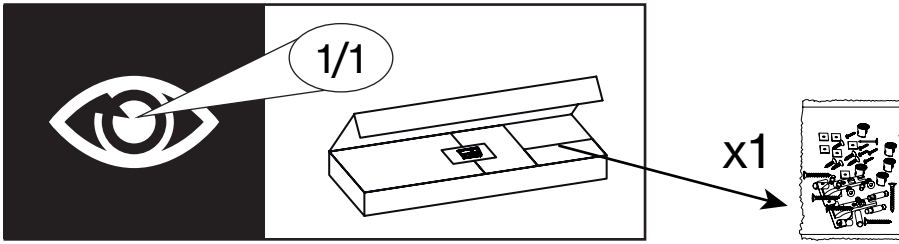

Data produkcji: Pakujący
Lot of production: Packager
0000-00-00 xxx/xxx/xxx
010000000400000001

Nazwa wyrob.: XXXXX 00
Product name:
Kolor: XXX XXXX
Color: XXX XXXX
OXXXX00-000-0/0

1/2	Brutto/gros	00.0	00	KG
	netto/net	000		KG
	m ³	0	0.000	