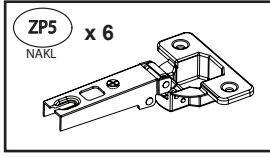

Data produkcji: Pakujący
Lot of production: Packager
0000-00-00 xxx/xxx/xxx
010000000400000001

Nazwa wyrob.: XXXXX 00
Product name:
Kolor: XXX XXXX
Color: XXX XXXX
OXXXX00-000-0/0

1/2	Brutto/gros	00.0	00	KG
	netto/net	000		KG
	m ³	0	0.000	