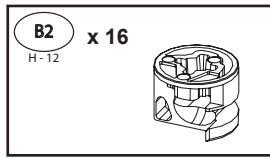

Data produkcji: Pakujący
Lot of production: Packager
0000-00-00 xxx/xxx/xxx
010000000400000001

Nazwa wyrob.: XXXXX 00
Product name:
Kolor: XXX XXXX
Color: XXX XXXX
OXXXX00-000-0/0

1/2	Brutto/gros	00.0	00	KG
	netto/net	000		KG
	m ³	0	0.000	