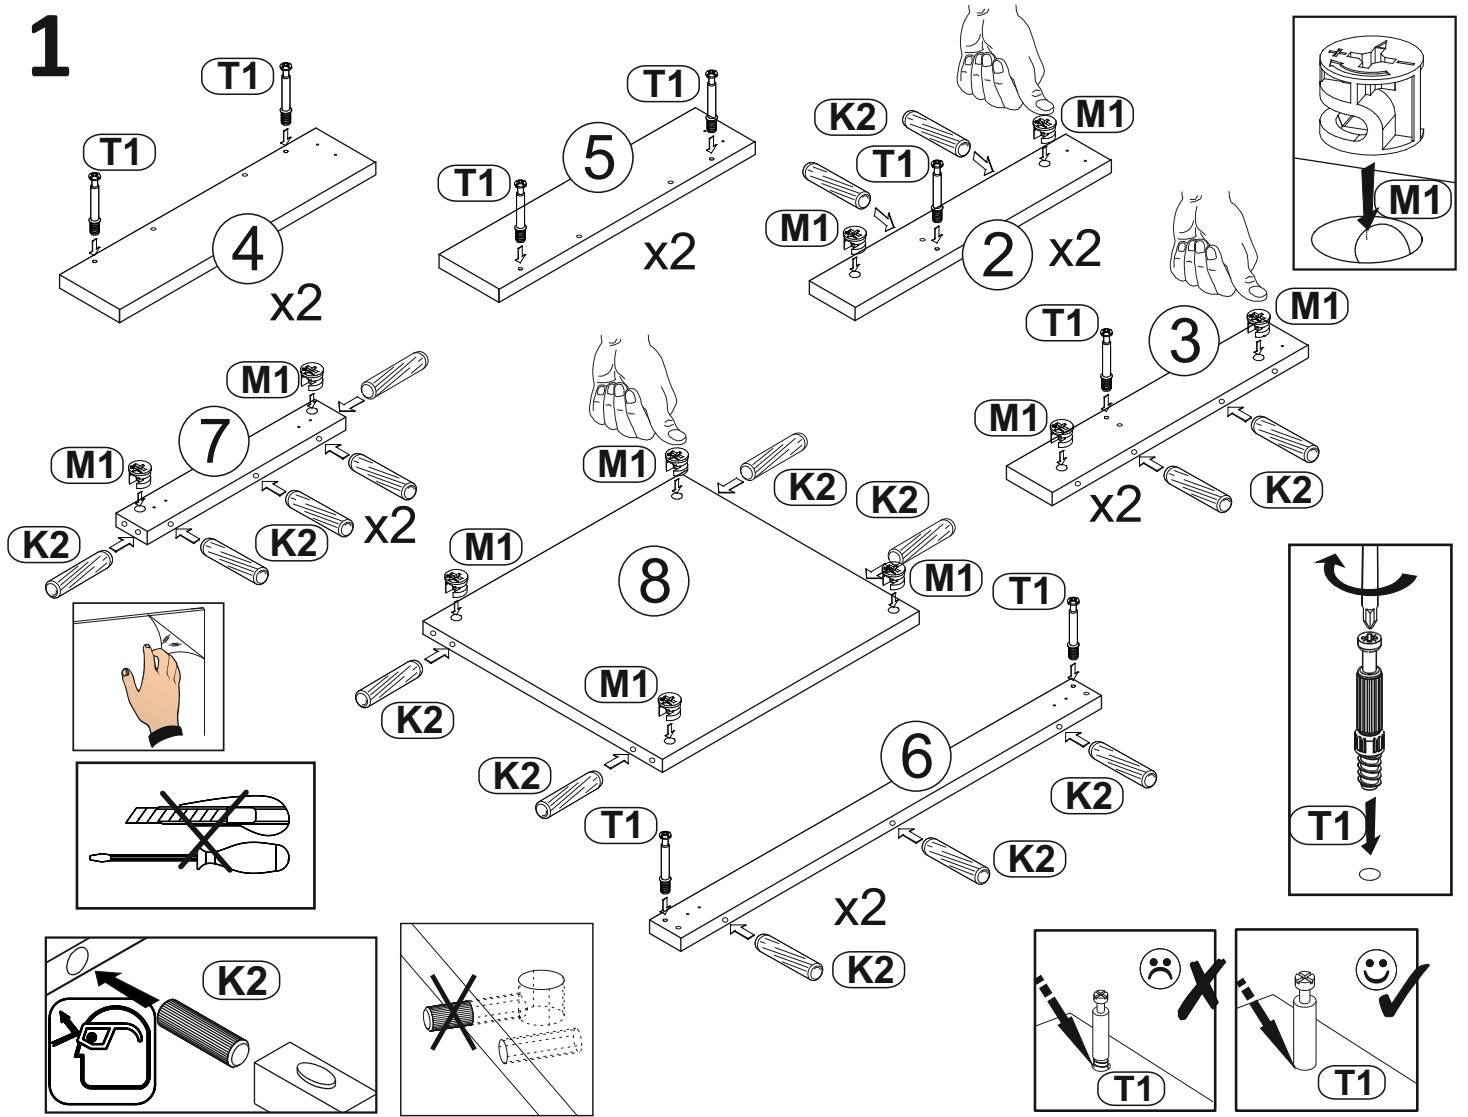

SQUARE

1/3

Beutel 1

M1 x16	T1 x16	K2 x28	S9 x4	S4 4x30 x16	Y1 x4	S3 3,5x16 x8
----------------------	----------------------	----------------------	---------------------	------------------------------	---------------------	-------------------------------

- ① - 650x650x22- x1
- ② - 420x98x22 - x1
- ③ - 420x98x22 - x1
- ④ - 420x120x22 - x1
- ⑤ - 420x120x22 - x1
- ⑥ - 606x80x16 - x2
- ⑦ - 574x80x16 - x1
- ⑧ - 606x600x16 - x1

SQUARE

2/3

1

2

3

4

5