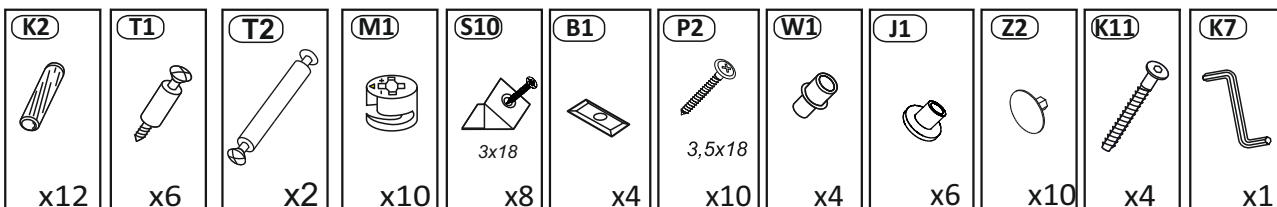

PL INSTRUKCJA MONTAŻOWA
D MONTAGEANLEITUNG
GB ASSEMBLY INSTRUCTIONS

Do montażu potrzebne są:
 Für die Montage dieser Type benötigen Sie:

Ø5
 Ø8

D Sehr geehrter Kunde, sollte ein Teil fehlen oder beschädigt sein, kreuzen Sie bitte dieses deutlich auf der Montageanleitung an und schicken Sie zu uns ab.
GB Dear customer, Should there be any place missing or damaged, kindly mark this place clearly on the attached assembly instructions and return it to us.
PL Szanowny Kliencie, gdyby brakowało jakiejś części lub byłaby uszkodzona proszę to oznaczyć krzyżykiem na instrukcji montażowej i przesłać instrukcję razem z reklamacją.

Opcje / options

lewa wisząca
 left hanging

prawa wisząca
 right hanging

5 max.
 6
 8 5 kg

lewa stojąca
 left standing

prawa stojąca
 right standing

Bag 1

Bag 2

Bag 3

Bag 4

Bag 5

1

lewa stojąca prawa wisząca
 left standing right hanging

prawa stojąca lewa wisząca
 right standing left hanging

2

3