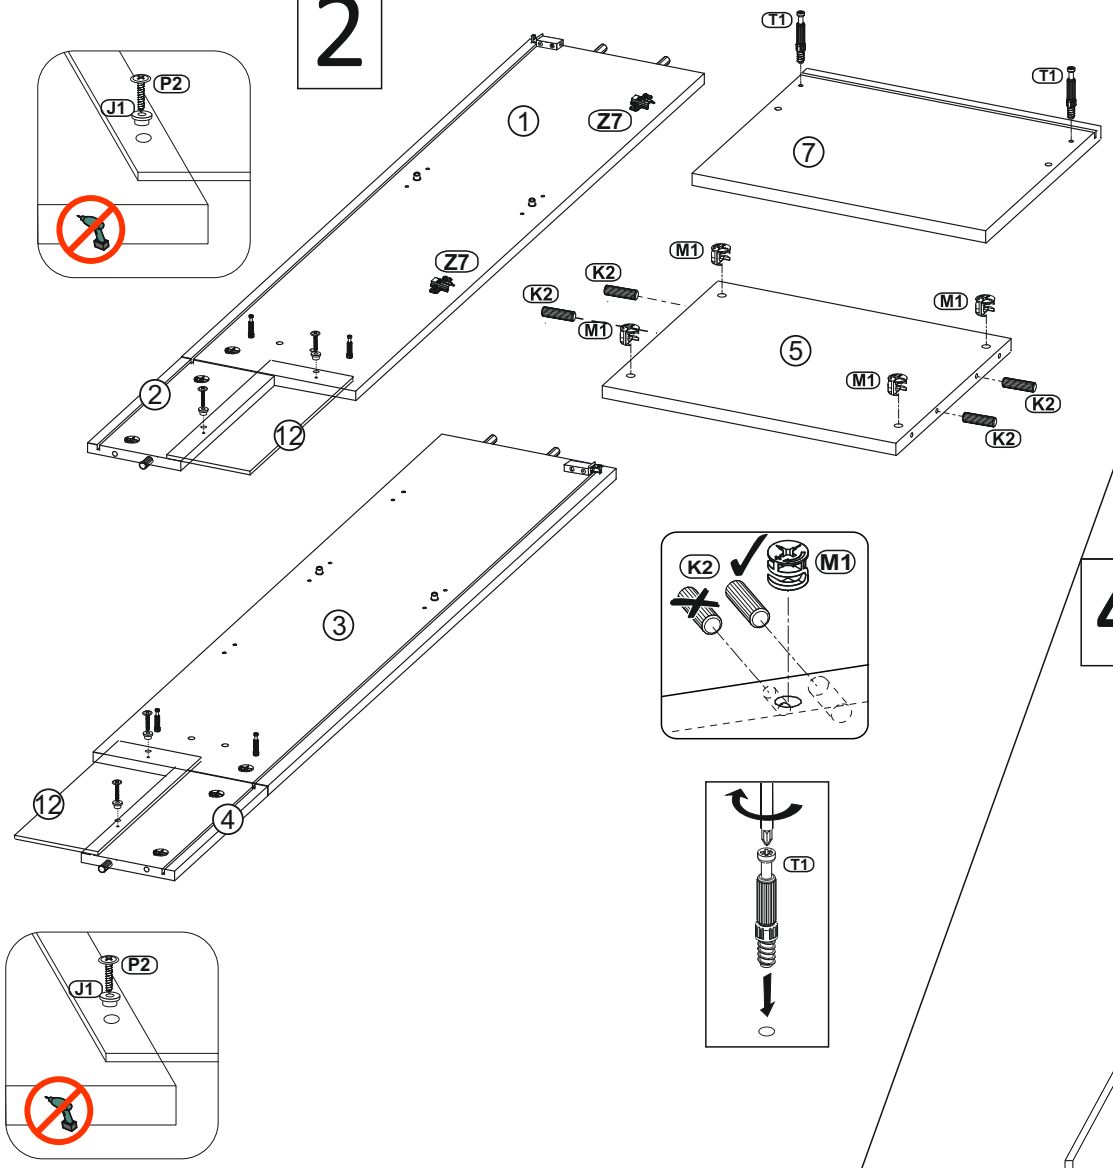

PL INSTRUKCJA MONTAŻOWA
D MONTAGEANLEITUNG
GB ASSEMBLY INSTRUCTIONS

Do montażu potrzebne są:
 Für die Montage dieser Type benötigen Sie:

Ø5
 Ø8

D Sehr geehrter Kunde, sollte ein Teil fehlen oder beschädigt sein, kreuzen Sie bitte dieses deutlich auf der Montageanleitung an und schicken Sie zu uns ab.
GB Dear customer, Should there be any place missing or damaged, kindly mark this place clearly on the attached assembly instructions and return it to us.
PL Szanowny Kliencie, gdyby brakowało jakiejś części lub byłaby uszkodzona proszę to oznaczyć krzyżykiem na instrukcji montażowej i przesłać instrukcję razem z reklamacją.

Bag 3

Bag 4

Bag 5

1

lewa stojąca prawa wisząca
 left standing right hanging

prawa stojąca lewa wisząca
 right standing left hanging

2

3

4

5

6

7

lewa stojąca prawa wisząca
left standing right hanging

prawa stojąca lewa wisząca
right standing left hanging

lewa stojąca prawa wisząca
 left standing right hanging

prawa stojąca lewa wisząca
 right standing left hanging