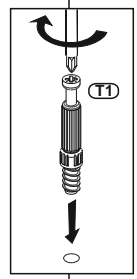

PL INSTRUKCJA MONTAŻOWA
D MONTAGEANLEITUNG
GB ASSEMBLY INSTRUCTIONS

Do montażu potrzebne są:
 Für die Montage dieser Type benötigen Sie:

Ø5
 Ø8

D Sehr geehrter Kunde, sollte ein Teil fehlen oder beschädigt sein, kreuzen Sie bitte dieses deutlich auf der Montageanleitung an und schicken Sie zu uns ab.
GB Dear customer, Should there be any place missing or damaged, kindly mark this place clearly on the attached assembly instructions and return it to us.
PL Szanowny Kliencie, gdyby brakowało jakiejś części lub byłaby uszkodzona proszę to oznaczyć krzyżykiem na instrukcji montażowej i przesłać instrukcję razem z reklamacją.

Opcje / options

lewa wisząca
 left hanging

prawa wisząca
 right hanging

5 max.
 6
 8 5 kg

lewa stojąca
 left standing

prawa stojąca
 right standing

Bag 1

Bag 2

Bag 3

Bag 4

Bag 5

1

lewa stojąca prawa wisząca
 left standing right hanging

prawa stojąca lewa wisząca
 right standing left hanging

2

3

4

5

6

7

lewa stojąca prawa wisząca
left standing right hanging

prawa stojąca lewa wisząca
right standing left hanging

lewa stojąca prawa wisząca
 left standing right hanging

prawa stojąca lewa wisząca
 right standing left hanging