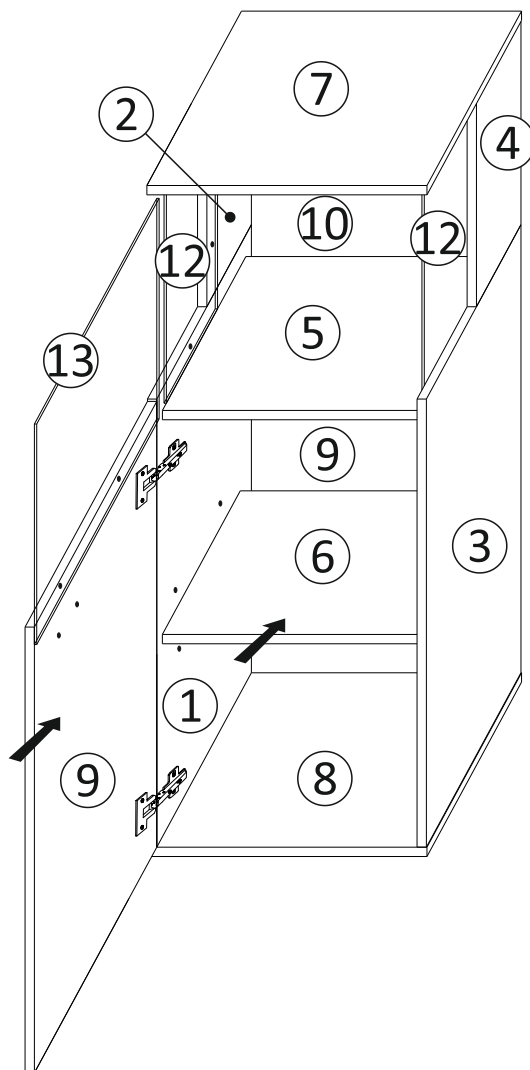

PL INSTRUKCJA MONTAŻOWA
D MONTAGEANLEITUNG
GB ASSEMBLY INSTRUCTIONS

Do montażu potrzebne są:
 Für die Montage dieser Type benötigen Sie:

Ø5
 Ø8

D Sehr geehrter Kunde, sollte ein Teil fehlen oder beschädigt sein, kreuzen Sie bitte dieses deutlich auf der Montageanleitung an und schicken Sie zu uns ab.
GB Dear customer, Should there be any place missing or damaged, kindly mark this place clearly on the attached assembly instructions and return it to us.
PL Szanowny Kliencie, gdyby brakowało jakiejś części lub byłaby uszkodzona proszę to oznaczyć krzyżykiem na instrukcji montażowej i przesłać instrukcję razem z reklamacją.

Opcje / options

lewa wisząca
 left hanging

prawa wisząca
 right hanging

5 max.
 6
 8 5 kg

lewa stojąca
 left standing

prawa stojąca
 right standing

Bag 1

Bag 2

Bag 3

Bag 4

Bag 5

1

lewa stojąca prawa wisząca
 left standing right hanging

prawa stojąca lewa wisząca
 right standing left hanging

2

3

4

5

6

7

lewa stojąca prawa wisząca
left standing right hanging

prawa stojąca lewa wisząca
right standing left hanging

lewa stojąca prawa wisząca
 left standing right hanging

prawa stojąca lewa wisząca
 right standing left hanging