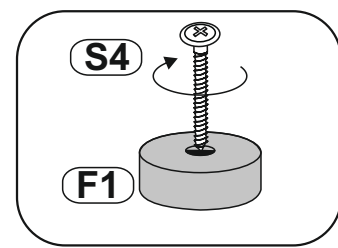

PL INSTRUKCJA MONTAŻOWA
D MONTAGEANLEITUNG
GB ASSEMBLY INSTRUCTIONS

Do montażu potrzebne są:
 Für die Montage dieser Type benötigen Sie:

Ø5
 Ø8

D Sehr geehrter Kunde, sollte ein Teil fehlen oder beschädigt sein, kreuzen Sie bitte dieses deutlich auf der Montageanleitung an und schicken Sie zu uns ab.
GB Dear customer, Should there be any place missing or damaged, kindly mark this place clearly on the attached assembly instructions and return it to us.
PL Szanowny Kliencie, gdyby brakowało jakiejś części lub byłaby uszkodzona proszę to oznaczyć krzyżykiem na instrukcji montażowej i przesłać instrukcję razem z reklamacją.

Bag 3

Bag 4

Bag 5

1

lewa stojąca prawa wisząca
 left standing right hanging

prawa stojąca lewa wisząca
 right standing left hanging

2

3

4

5

6

7

lewa stojąca prawa wisząca
left standing right hanging

prawa stojąca lewa wisząca
right standing left hanging

lewa stojąca prawa wisząca
 left standing right hanging

prawa stojąca lewa wisząca
 right standing left hanging