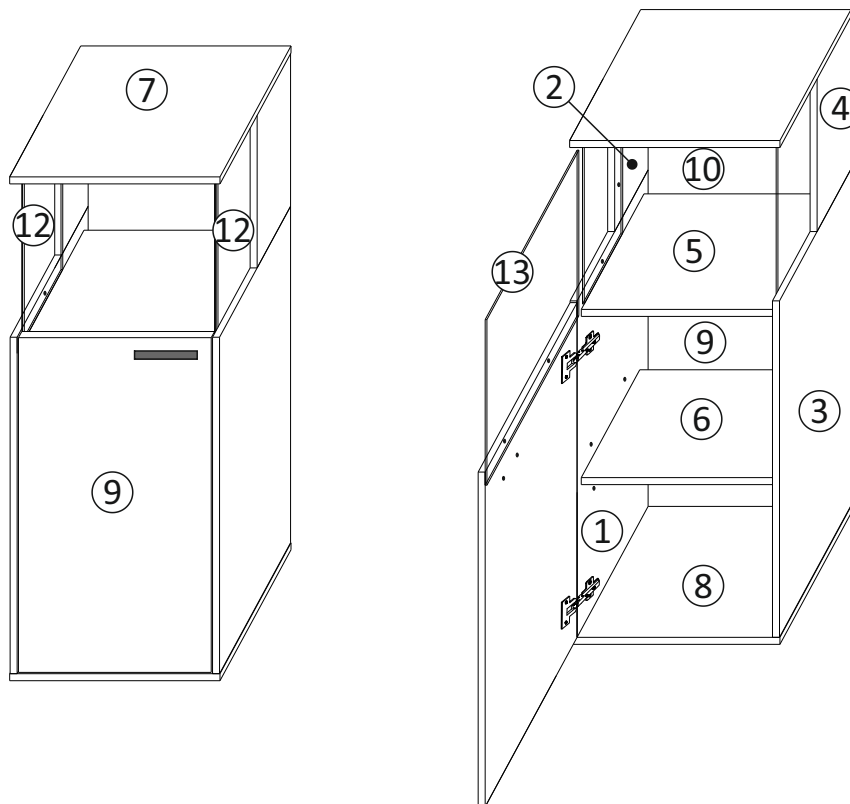

PL INSTRUKCJA MONTAŻOWA
D MONTAGEANLEITUNG
GB ASSEMBLY INSTRUCTIONS

Do montażu potrzebne są:
 Für die Montage dieser Type benötigen Sie:

Ø5
 Ø8

D Sehr geehrter Kunde, sollte ein Teil fehlen oder beschädigt sein, kreuzen Sie bitte dieses deutlich auf der Montageanleitung an und schicken Sie zu uns ab.
GB Dear customer, Should there be any place missing or damaged, kindly mark this place clearly on the attached assembly instructions and return it to us.
PL Szanowny Kliencie, gdyby brakowało jakiejś części lub byłaby uszkodzona proszę to oznaczyć krzyżykiem na instrukcji montażowej i przesłać instrukcję razem z reklamacją.

Opcje / options

lewa wisząca
 left hanging

prawa wisząca
 right hanging

5 max.
 6
 8 5 kg

lewa stojąca
 left standing

prawa stojąca
 right standing

Bag 1

Bag 2

Bag 3

Bag 4

Bag 5

1

lewa stojąca prawa wisząca
 left standing right hanging

prawa stojąca lewa wisząca
 right standing left hanging

2

3