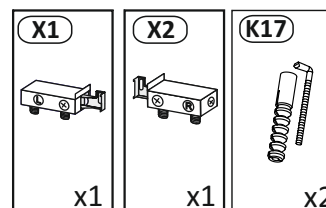

PL INSTRUKCJA MONTAŻOWA
D MONTAGEANLEITUNG
GB ASSEMBLY INSTRUCTIONS

Do montażu potrzebne są:
 Für die Montage dieser Type benötigen Sie:

Ø5
 Ø8

D Sehr geehrter Kunde, sollte ein Teil fehlen oder beschädigt sein, kreuzen Sie bitte dieses deutlich auf der Montageanleitung an und schicken Sie zu uns ab.
GB Dear customer, Should there be any place missing or damaged, kindly mark this place clearly on the attached assembly instructions and return it to us.
PL Szanowny Kliencie, gdyby brakowało jakiejś części lub byłaby uszkodzona proszę to oznaczyć krzyżykiem na instrukcji montażowej i przesłać instrukcję razem z reklamacją.

Opcje / options

lewa wisząca
 left hanging

prawa wisząca
 right hanging

5 max.
 6
 8 5 kg

lewa stojąca
 left standing

prawa stojąca
 right standing

Bag 1

Bag 2

Bag 3

Bag 4

Bag 5

1

lewa stojąca prawa wisząca
 left standing right hanging

prawa stojąca lewa wisząca
 right standing left hanging

2

3