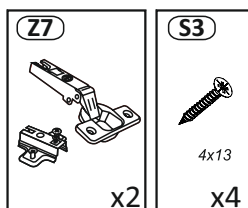

PL INSTRUKCJA MONTAŻOWA
D MONTAGEANLEITUNG
GB ASSEMBLY INSTRUCTIONS

Do montażu potrzebne są:
 Für die Montage dieser Type benötigen Sie:

Ø5
 Ø8

D Sehr geehrter Kunde, sollte ein Teil fehlen oder beschädigt sein, kreuzen Sie bitte dieses deutlich auf der Montageanleitung an und schicken Sie zu uns ab.
GB Dear customer, Should there be any place missing or damaged, kindly mark this place clearly on the attached assembly instructions and return it to us.
PL Szanowny Kliencie, gdyby brakowało jakiejś części lub byłaby uszkodzona proszę to oznaczyć krzyżykiem na instrukcji montażowej i przesłać instrukcję razem z reklamacją.

Opcje / options

lewa wisząca
 left hanging

prawa wisząca
 right hanging

5 max.
 6
 8 5 kg

lewa stojąca
 left standing

prawa stojąca
 right standing

Bag 1

Bag 2

Bag 3

Bag 4

Bag 5

1

lewa stojąca prawa wisząca
 left standing right hanging

prawa stojąca lewa wisząca
 right standing left hanging

2

3