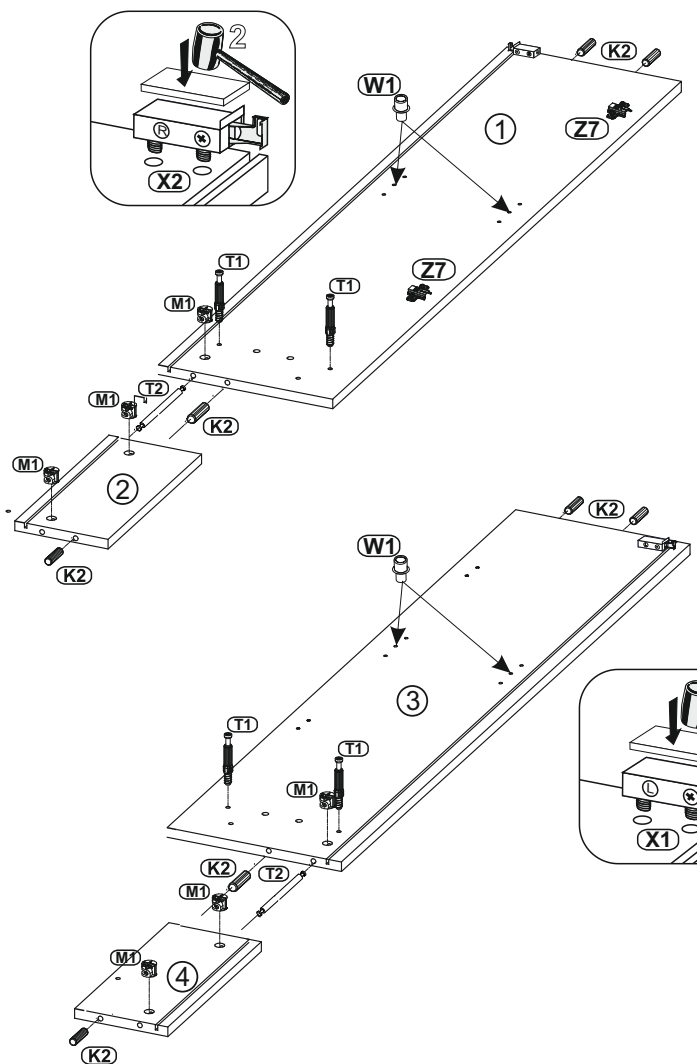

PL INSTRUKCJA MONTAŻOWA
D MONTAGEANLEITUNG
GB ASSEMBLY INSTRUCTIONS

Do montażu potrzebne są:
 Für die Montage dieser Type benötigen Sie:

Ø5
 Ø8

D Sehr geehrter Kunde, sollte ein Teil fehlen oder beschädigt sein, kreuzen Sie bitte dieses deutlich auf der Montageanleitung an und schicken Sie zu uns ab.
GB Dear customer, Should there be any place missing or damaged, kindly mark this place clearly on the attached assembly instructions and return it to us.
PL Szanowny Kliencie, gdyby brakowało jakiejś części lub byłaby uszkodzona proszę to oznaczyć krzyżykiem na instrukcji montażowej i przesłać instrukcję razem z reklamacją.

Opcje / options

lewa wisząca
 left hanging

prawa wisząca
 right hanging

5 max.
 6
 8 5 kg

lewa stojąca
 left standing

prawa stojąca
 right standing

Bag 1

Bag 2

Bag 3

Bag 4

Bag 5

1

lewa stojąca prawa wisząca
 left standing right hanging

prawa stojąca lewa wisząca
 right standing left hanging

2

3

4

5

6

7

lewa stojąca prawa wisząca
left standing right hanging

prawa stojąca lewa wisząca
right standing left hanging

lewa stojąca prawa wisząca
 left standing right hanging

prawa stojąca lewa wisząca
 right standing left hanging