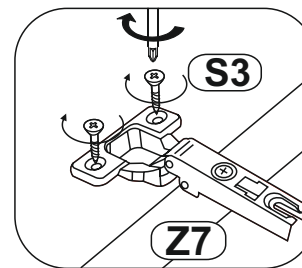

PL INSTRUKCJA MONTAŻOWA
D MONTAGEANLEITUNG
GB ASSEMBLY INSTRUCTIONS

Do montażu potrzebne są:
 Für die Montage dieser Type benötigen Sie:

Ø5
 Ø8

D Sehr geehrter Kunde, sollte ein Teil fehlen oder beschädigt sein, kreuzen Sie bitte dieses deutlich auf der Montageanleitung an und schicken Sie zu uns ab.
GB Dear customer, Should there be any place missing or damaged, kindly mark this place clearly on the attached assembly instructions and return it to us.
PL Szanowny Kliencie, gdyby brakowało jakiejś części lub byłaby uszkodzona proszę to oznaczyć krzyżykiem na instrukcji montażowej i przesłać instrukcję razem z reklamacją.

Bag 3

Bag 4

Bag 5

1

lewa stojąca prawa wisząca
 left standing right hanging

prawa stojąca lewa wisząca
 right standing left hanging

2

3

4

5

6

7

lewa stojąca prawa wisząca
left standing right hanging

prawa stojąca lewa wisząca
right standing left hanging

lewa stojąca prawa wisząca
 left standing right hanging

prawa stojąca lewa wisząca
 right standing left hanging