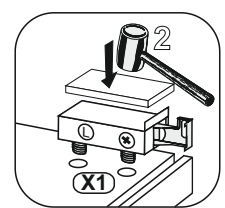

PL INSTRUKCJA MONTAŻOWA
D MONTAGEANLEITUNG
GB ASSEMBLY INSTRUCTIONS

Do montażu potrzebne są:
 Für die Montage dieser Type benötigen Sie:

Ø5
 Ø8

D Sehr geehrter Kunde, sollte ein Teil fehlen oder beschädigt sein, kreuzen Sie bitte dieses deutlich auf der Montageanleitung an und schicken Sie zu uns ab.
GB Dear customer, Should there be any place missing or damaged, kindly mark this place clearly on the attached assembly instructions and return it to us.
PL Szanowny Kliencie, gdyby brakowało jakiejś części lub byłaby uszkodzona proszę to oznaczyć krzyżykiem na instrukcji montażowej i przesłać instrukcję razem z reklamacją.

Opcje / options

lewa wisząca
 left hanging

prawa wisząca
 right hanging

5 max.
 6
 8 5 kg

lewa stojąca
 left standing

prawa stojąca
 right standing

Bag 1

Bag 2

Bag 3

Bag 4

Bag 5

1

lewa stojąca prawa wisząca
 left standing right hanging

prawa stojąca lewa wisząca
 right standing left hanging

2

3