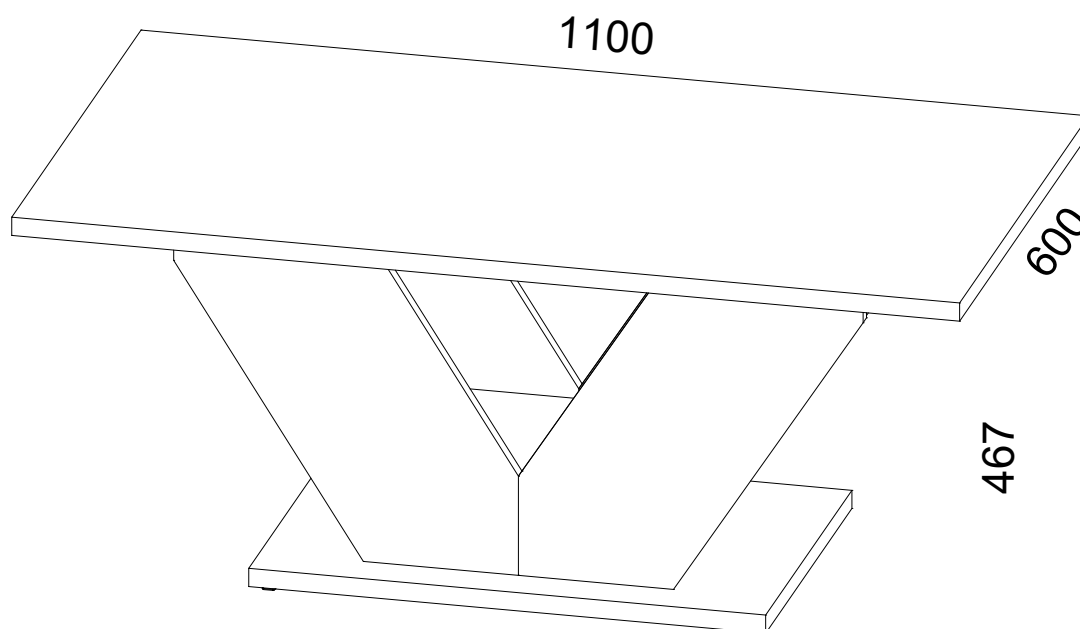

INSTRUKCJA MONTAŻU

FITTING-UP INSTRUCTION / AUFBAUANLEITUNG
MONTÁŽNÍ NÁVOD / MONTÁŽNY NÁVOD

Producent:
Restol sp. z o.o.
36-055 BRATKOWICE
www.restol.com.pl

Sirocco SIST-3

1100 x 467 x 600 /mm/

POKYN pro ošetřování nábytku!