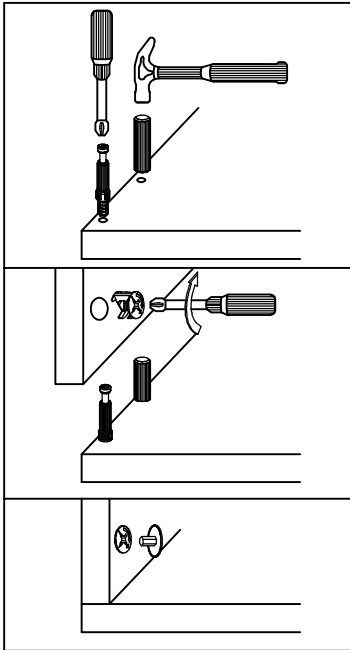

# INEZ - PLUS 13

Symbol elementu	Wymiary	Paczka
1	691 x 350	1 / 1
2	691 x 350	1 / 1
3	403 x 375	1 / 1
4	403 x 375	1 / 1
5	395 x 168	1 / 1
6	300 x 110	1 / 1
7	300 x 110	1 / 1
8	315 x 110	1 / 1
9	327 x 293	1 / 1
10	711 x 390	1 / 1

M1	M2	M3	K	KP	E5x13	W3,5x16
8	8	8	32	8	16	16
UC	W4x45	G	PS	SN	KL	
4	8	30	4	4	3	