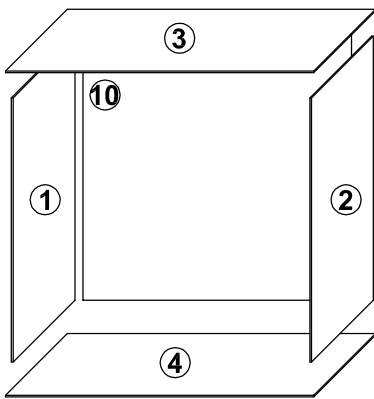

# INEZ - PLUS 13

Symbol elementu	Wymiary	Paczka
1	691 x 350	1 / 1
2	691 x 350	1 / 1
3	403 x 375	1 / 1
4	403 x 375	1 / 1
5	395 x 168	1 / 1
6	300 x 110	1 / 1
7	300 x 110	1 / 1
8	315 x 110	1 / 1
9	327 x 293	1 / 1
10	711 x 390	1 / 1

M1	M2	M3	K	KP	E5x13	W3,5x16
8	8	8	32	8	16	16
UC	W4x45	G	PS	SN	KL	
4	8	30	4	4	3	