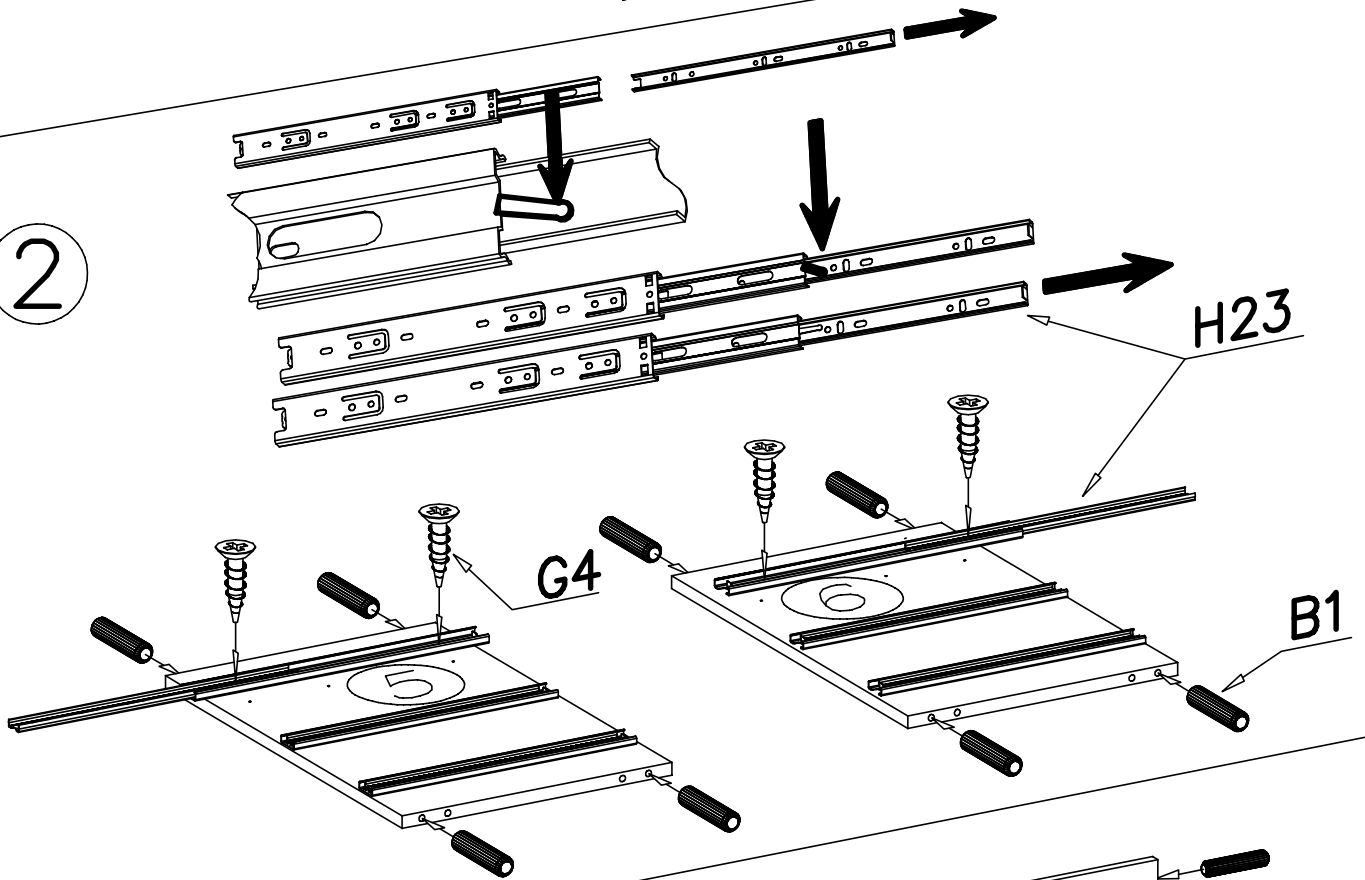

GRANT 17 – Komoda

GRANT 17 – Kommode

nr	L[mm]	W[mm]	D[mm]	sz/psc
1	1370	400	16	1
2	1337	369	16	1
3	930	390	16	1
4	930	390	16	1
5	562	369	16	1
6	562	369	16	1

nr	L[mm]	W[mm]	D[mm]	sz/psc
7	609	190	16	3
8	350	165	16	3
9	350	165	16	3
10	518	145	16	3
11	533	358	2,5	3
12	364	369	16	2
13	609	387	16	1
14	258	387	16	1
15	258	387	16	1
16	848	360	16	1
17	848	360	16	1
18	588	592	2,5	1
19	863	384	2,5	2
20	258	575	16	1
21	1337	78	16	1
22	364	360	16	2

1

2

3

4

5

6

7

8