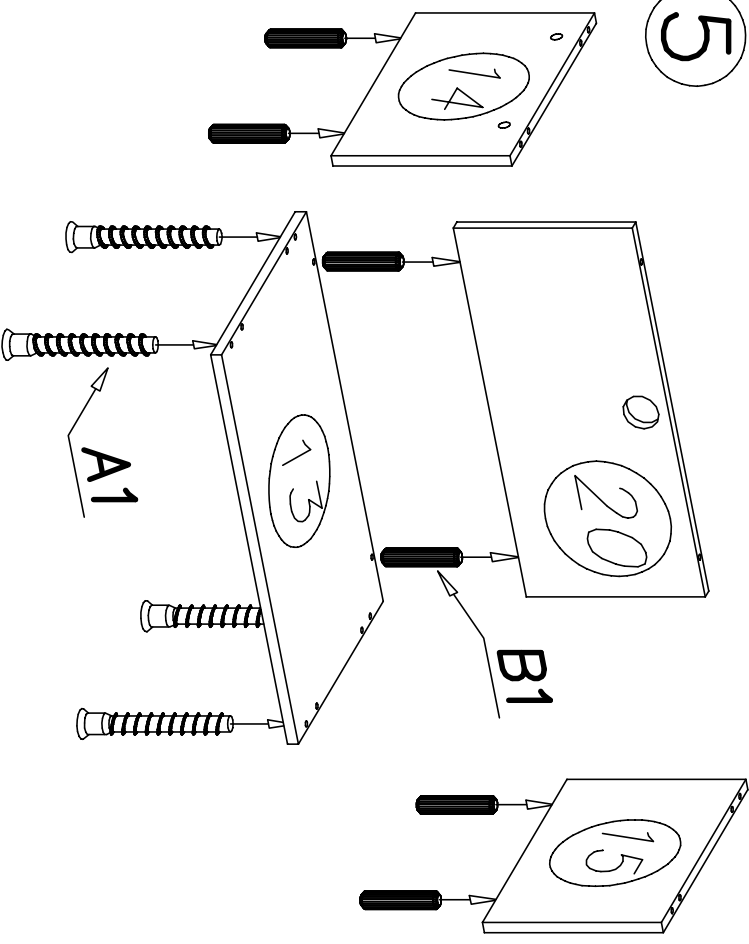

GRANT 17 – Komoda

GRANT 17 – Kommode

nr	L[mm]	W[mm]	D[mm]	sz/psc
1	1370	400	16	1
2	1337	369	16	1
3	930	390	16	1
4	930	390	16	1
5	562	369	16	1
6	562	369	16	1

nr	L[mm]	W[mm]	D[mm]	sz/psc
7	609	190	16	3
8	350	165	16	3
9	350	165	16	3
10	518	145	16	3
11	533	358	2,5	3
12	364	369	16	2
13	609	387	16	1
14	258	387	16	1
15	258	387	16	1
16	848	360	16	1
17	848	360	16	1
18	588	592	2,5	1
19	863	384	2,5	2
20	258	575	16	1
21	1337	78	16	1
22	364	360	16	2

1

2

3

4

5

6

7

8