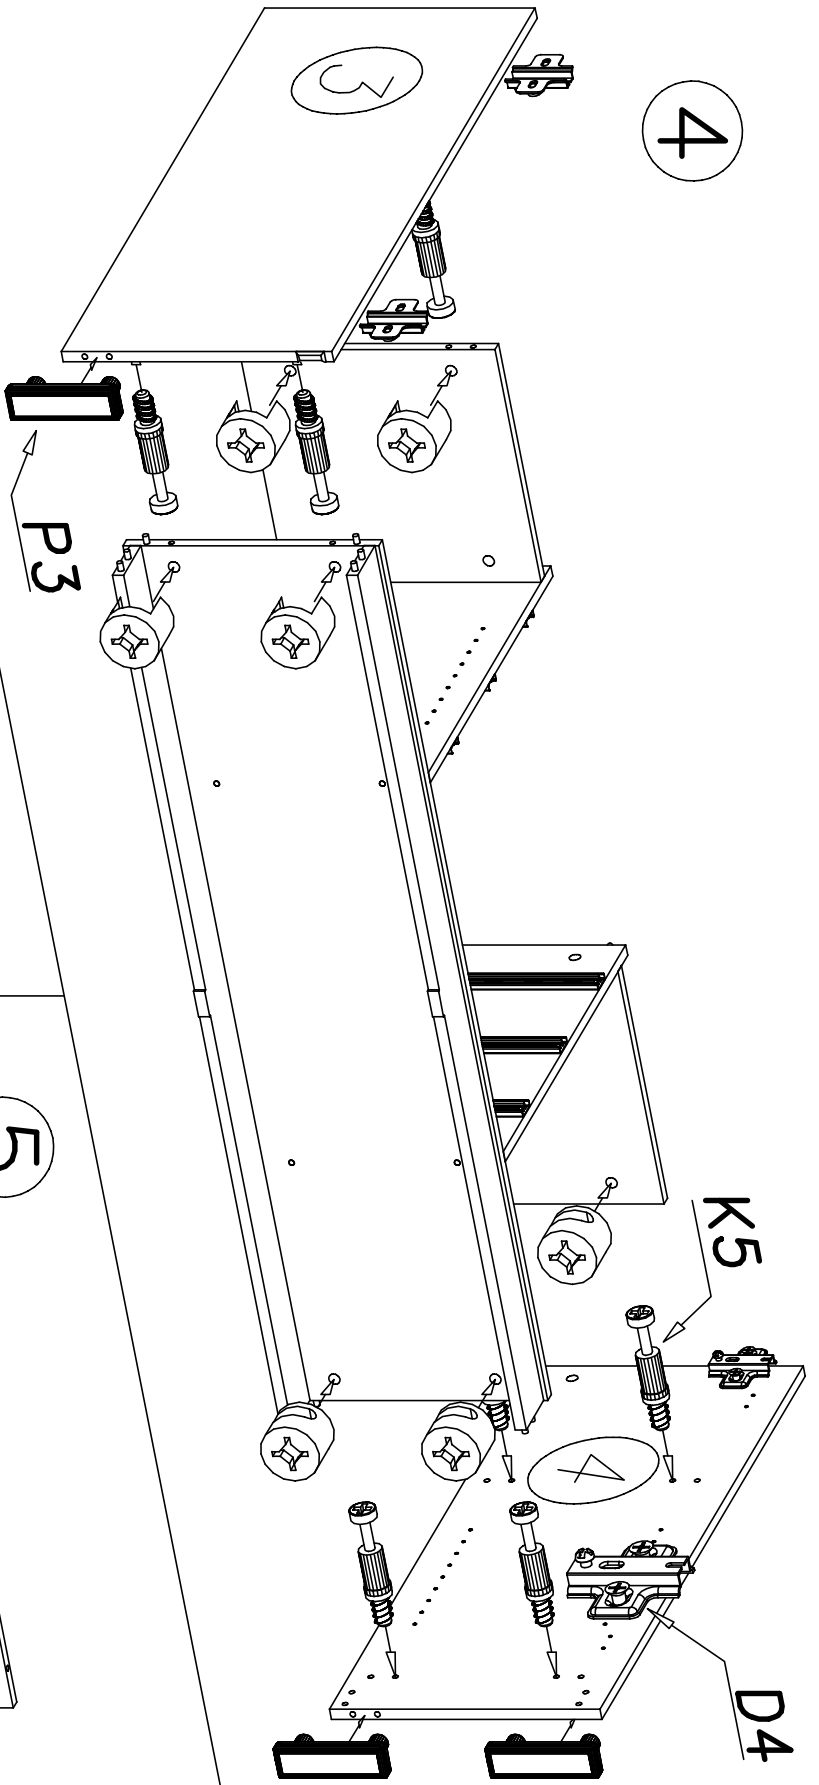

GRANT 17 – Komoda

GRANT 17 – Kommode

nr	L[mm]	W[mm]	D[mm]	sz/psc
1	1370	400	16	1
2	1337	369	16	1
3	930	390	16	1
4	930	390	16	1
5	562	369	16	1
6	562	369	16	1

nr	L[mm]	W[mm]	D[mm]	sz/psc
7	609	190	16	3
8	350	165	16	3
9	350	165	16	3
10	518	145	16	3
11	533	358	2,5	3
12	364	369	16	2
13	609	387	16	1
14	258	387	16	1
15	258	387	16	1
16	848	360	16	1
17	848	360	16	1
18	588	592	2,5	1
19	863	384	2,5	2
20	258	575	16	1
21	1337	78	16	1
22	364	360	16	2

1

2

3

4

5

6

7

8

9

10

11