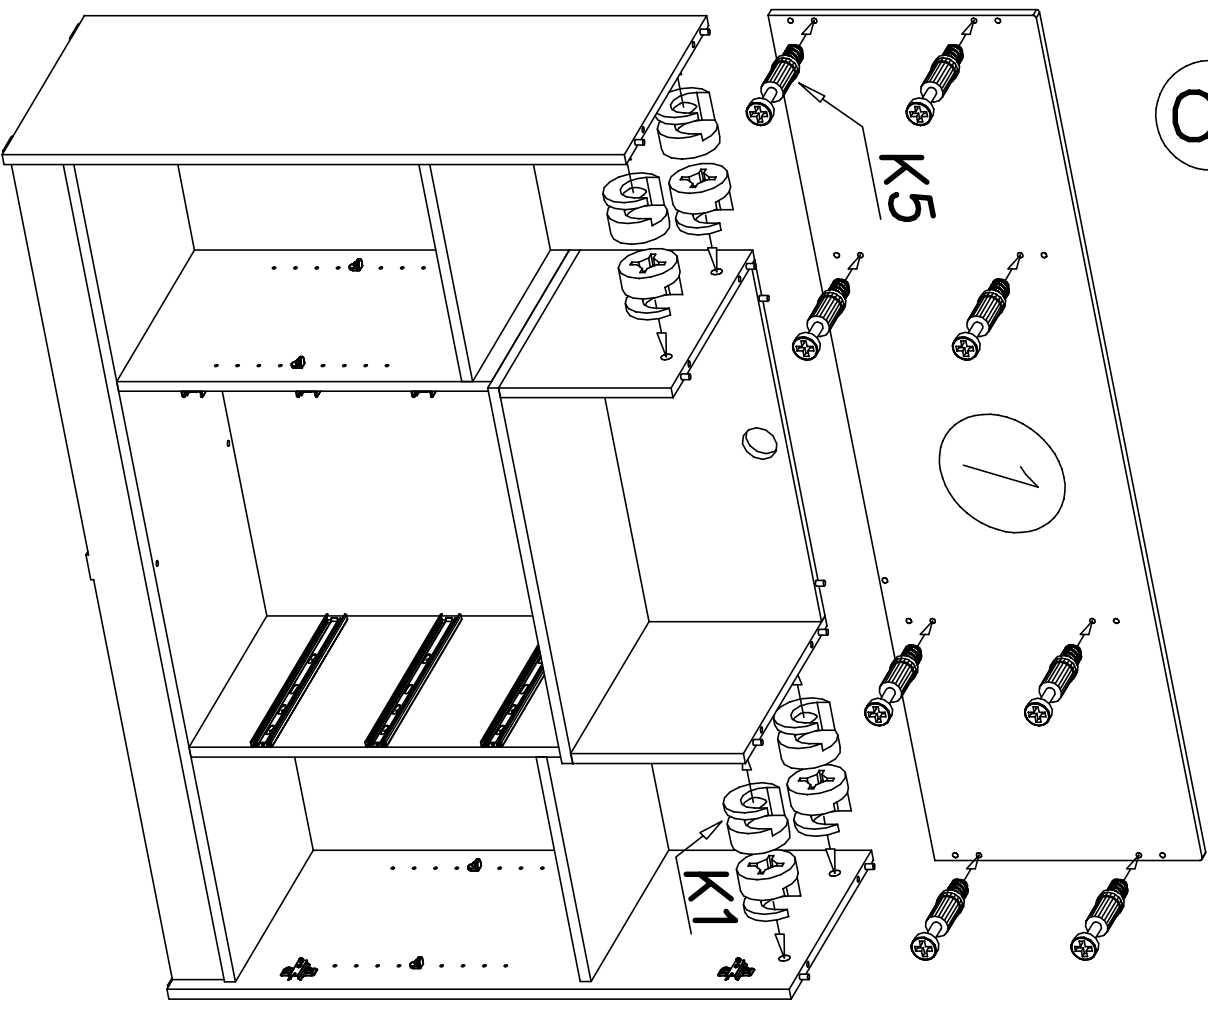

GRANT 17 – Komoda

GRANT 17 – Kommode

nr	L[mm]	W[mm]	D[mm]	sz/psc
1	1370	400	16	1
2	1337	369	16	1
3	930	390	16	1
4	930	390	16	1
5	562	369	16	1
6	562	369	16	1

nr	L[mm]	W[mm]	D[mm]	sz/psc
7	609	190	16	3
8	350	165	16	3
9	350	165	16	3
10	518	145	16	3
11	533	358	2,5	3
12	364	369	16	2
13	609	387	16	1
14	258	387	16	1
15	258	387	16	1
16	848	360	16	1
17	848	360	16	1
18	588	592	2,5	1
19	863	384	2,5	2
20	258	575	16	1
21	1337	78	16	1
22	364	360	16	2

1

2

3

4

5

6

7

8