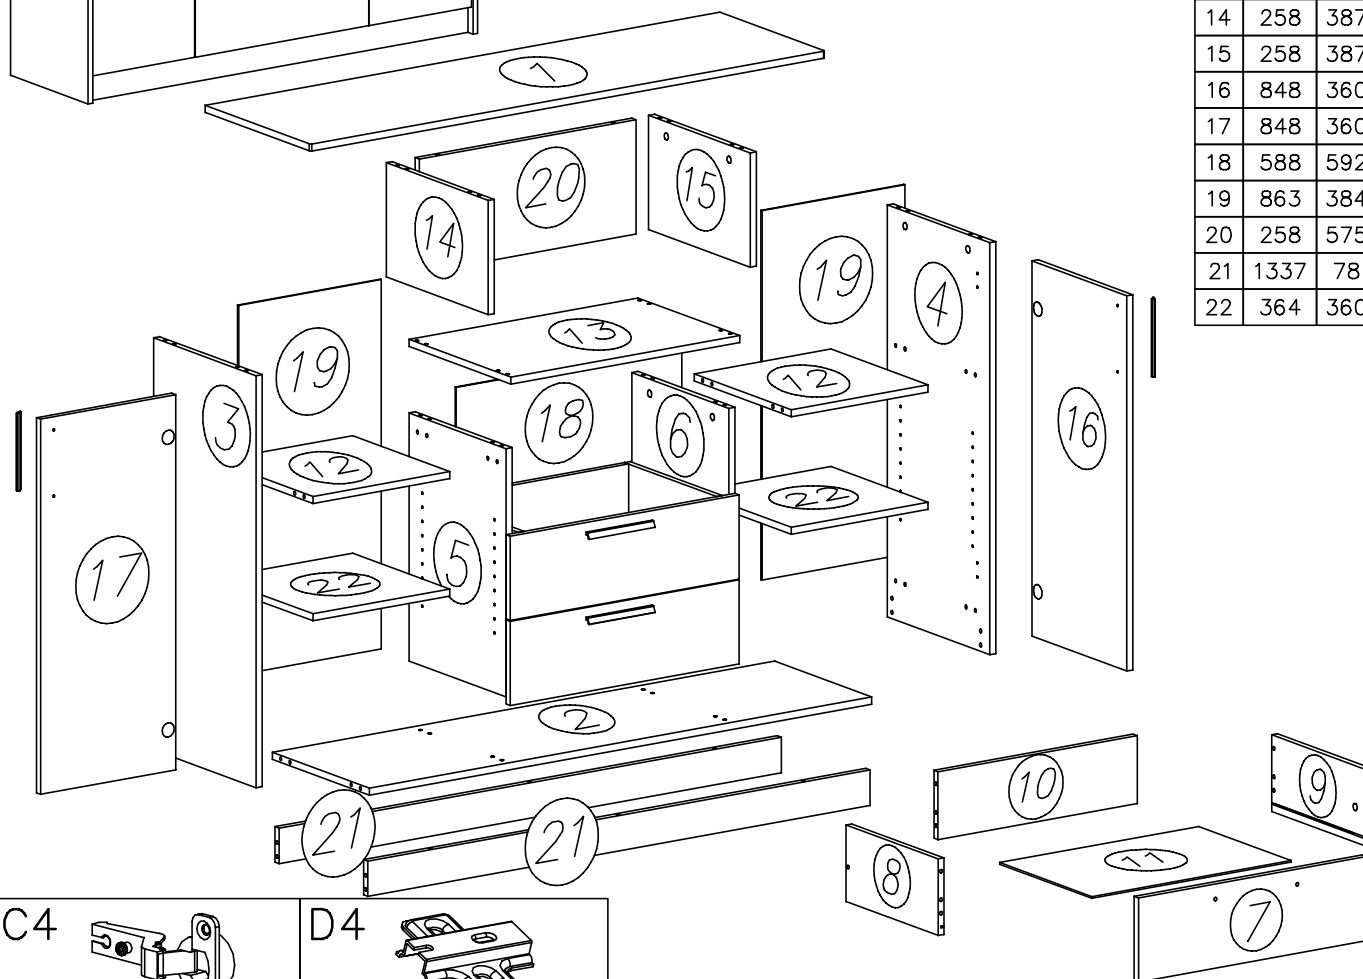

GRANT 17 – Komoda

GRANT 17 – Kommode

nr	L[mm]	W[mm]	D[mm]	sz/psc
1	1370	400	16	1
2	1337	369	16	1
3	930	390	16	1
4	930	390	16	1
5	562	369	16	1
6	562	369	16	1

nr	L[mm]	W[mm]	D[mm]	sz/psc
7	609	190	16	3
8	350	165	16	3
9	350	165	16	3
10	518	145	16	3
11	533	358	2,5	3
12	364	369	16	2
13	609	387	16	1
14	258	387	16	1
15	258	387	16	1
16	848	360	16	1
17	848	360	16	1
18	588	592	2,5	1
19	863	384	2,5	2
20	258	575	16	1
21	1337	78	16	1
22	364	360	16	2

1

2

3

4

5

6

7

8