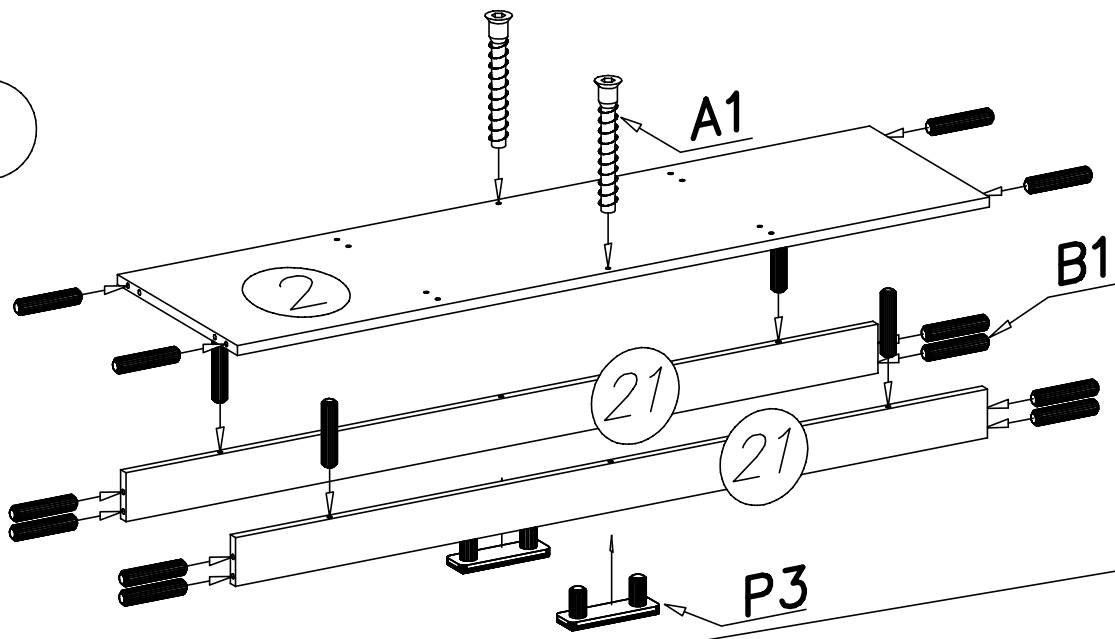

GRANT 17 – Komoda

GRANT 17 – Kommode

nr	L[mm]	W[mm]	D[mm]	sz/psc
1	1370	400	16	1
2	1337	369	16	1
3	930	390	16	1
4	930	390	16	1
5	562	369	16	1
6	562	369	16	1

nr	L[mm]	W[mm]	D[mm]	sz/psc
7	609	190	16	3
8	350	165	16	3
9	350	165	16	3
10	518	145	16	3
11	533	358	2,5	3
12	364	369	16	2
13	609	387	16	1
14	258	387	16	1
15	258	387	16	1
16	848	360	16	1
17	848	360	16	1
18	588	592	2,5	1
19	863	384	2,5	2
20	258	575	16	1
21	1337	78	16	1
22	364	360	16	2

1

2

3

4

5

6

7

8