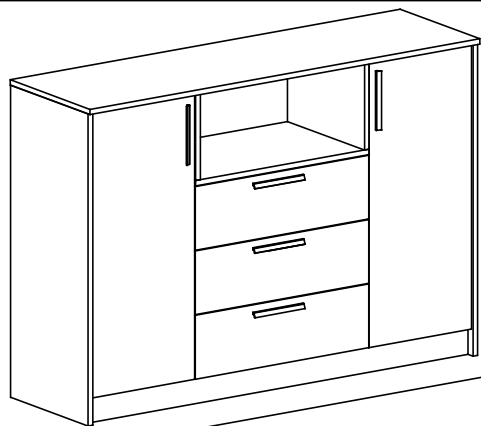

GRANT 17 – Komoda

GRANT 17 – Kommode

nr	L[mm]	W[mm]	D[mm]	sz/psc
1	1370	400	16	1
2	1337	369	16	1
3	930	390	16	1
4	930	390	16	1
5	562	369	16	1
6	562	369	16	1

nr	L[mm]	W[mm]	D[mm]	sz/psc
7	609	190	16	3
8	350	165	16	3
9	350	165	16	3
10	518	145	16	3
11	533	358	2,5	3
12	364	369	16	2
13	609	387	16	1
14	258	387	16	1
15	258	387	16	1
16	848	360	16	1
17	848	360	16	1
18	588	592	2,5	1
19	863	384	2,5	2
20	258	575	16	1
21	1337	78	16	1
22	364	360	16	2