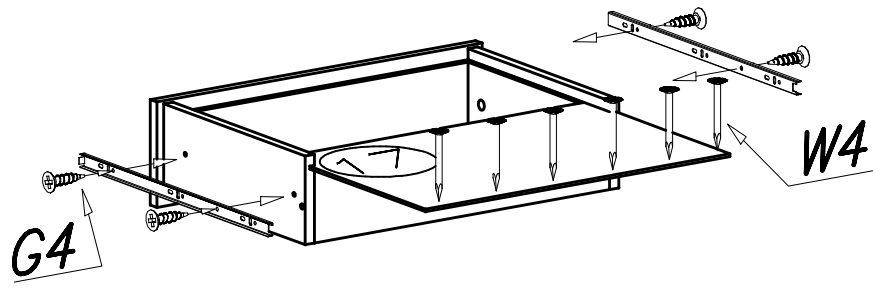

ARTI – Garderoba

ARTI – Garderobe

nr	L[mm]	W[mm]	D[mm]	cat/pao
1	600	410	16	1
2	600	410	16	1
3	346	410	16	1
4	346	410	16	1
5	563	155	16	2
6	350	130	16	2
7	350	130	16	2
8	511	110	16	2
9	567	50	16	1
10	1454	600	16	1
11	600	300	16	1

12	600	90	16	1
13	379	90	16	1
14	379	90	16	1
15	567	90	16	1
16	592	370	3	1
17	526	357	3	1

1

2

3

4

5

6

7