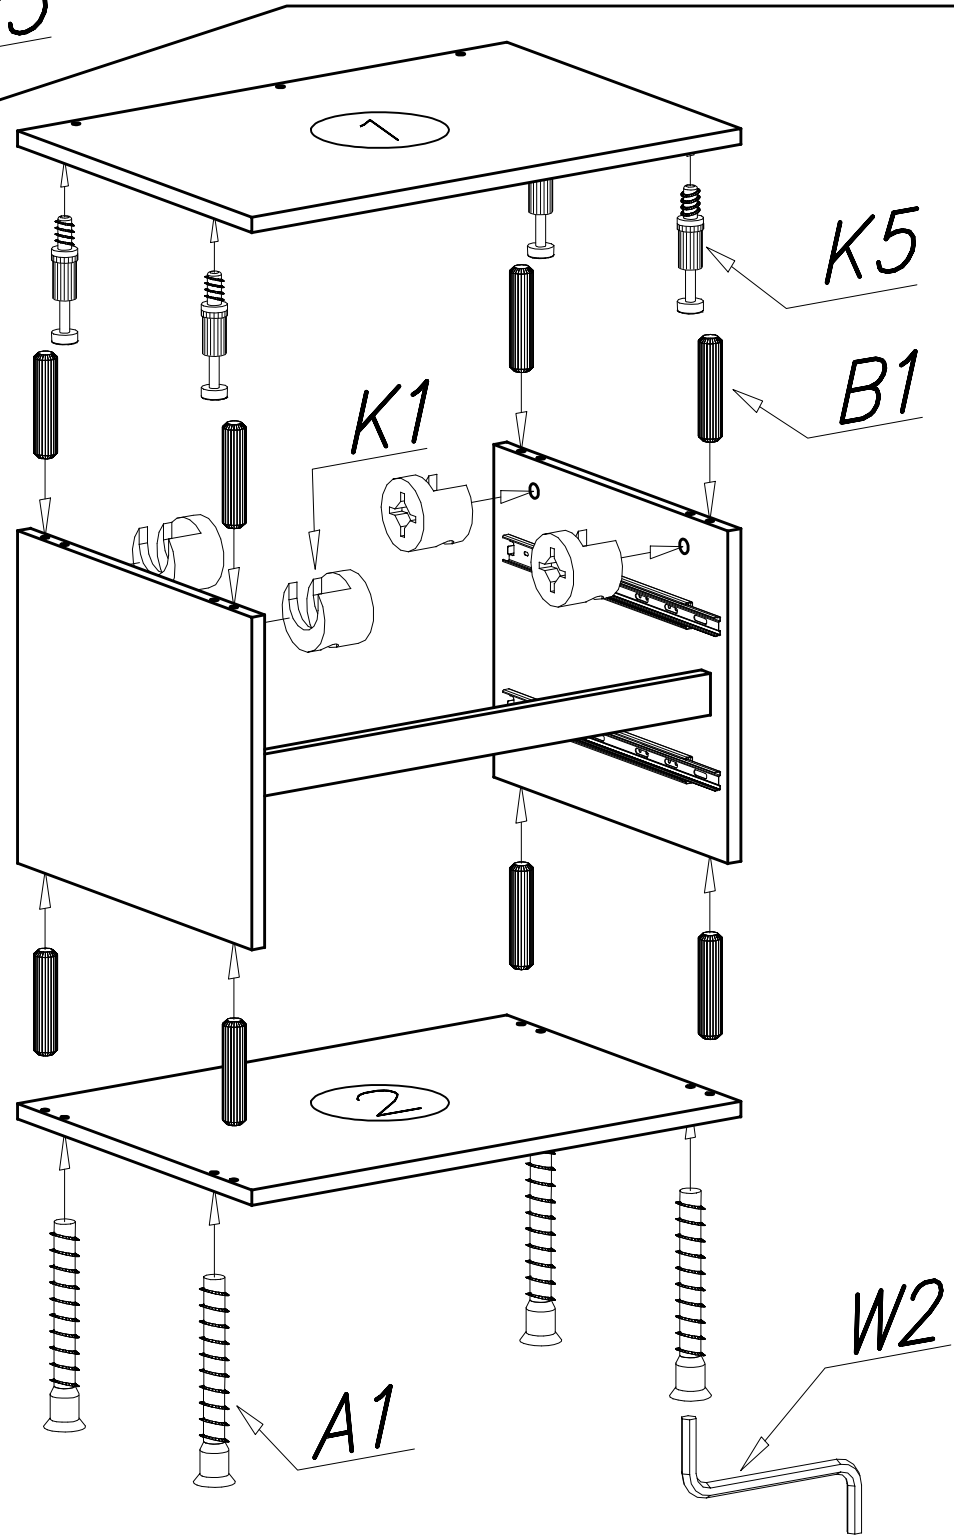

ARTI – Garderoba

ARTI – Garderobe

nr	L[mm]	W[mm]	D[mm]	cat/pao
1	600	410	16	1
2	600	410	16	1
3	346	410	16	1
4	346	410	16	1
5	563	155	16	2
6	350	130	16	2
7	350	130	16	2
8	511	110	16	2
9	567	50	16	1
10	1454	600	16	1
11	600	300	16	1

12	600	90	16	1
13	379	90	16	1
14	379	90	16	1
15	567	90	16	1
16	592	370	3	1
17	526	357	3	1

1

2

3

4

5

6

7