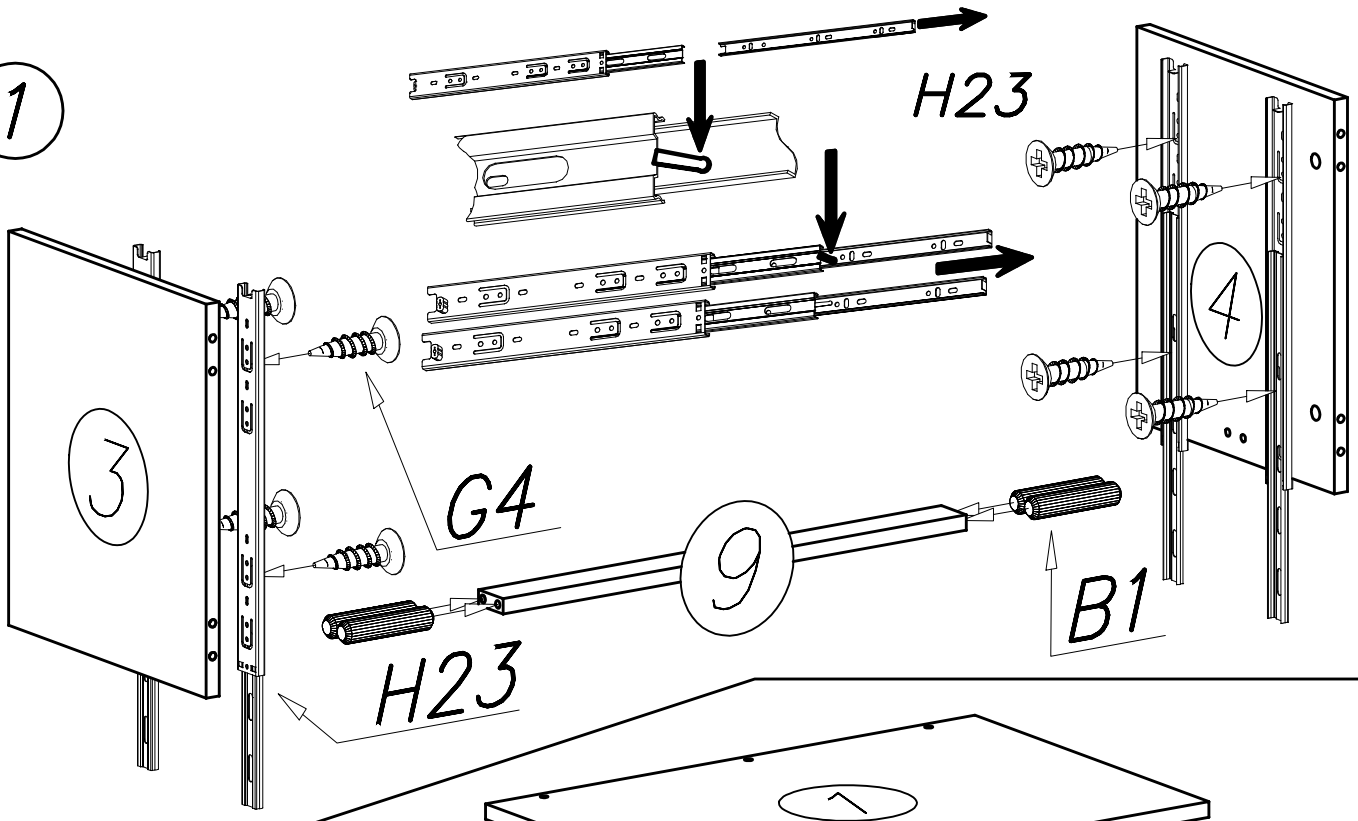

ARTI – Garderoba

ARTI – Garderobe

nr	L[mm]	W[mm]	D[mm]	cat/pao
1	600	410	16	1
2	600	410	16	1
3	346	410	16	1
4	346	410	16	1
5	563	155	16	2
6	350	130	16	2
7	350	130	16	2
8	511	110	16	2
9	567	50	16	1
10	1454	600	16	1
11	600	300	16	1

12	600	90	16	1
13	379	90	16	1
14	379	90	16	1
15	567	90	16	1
16	592	370	3	1
17	526	357	3	1

1

2

3

4

5

6

7