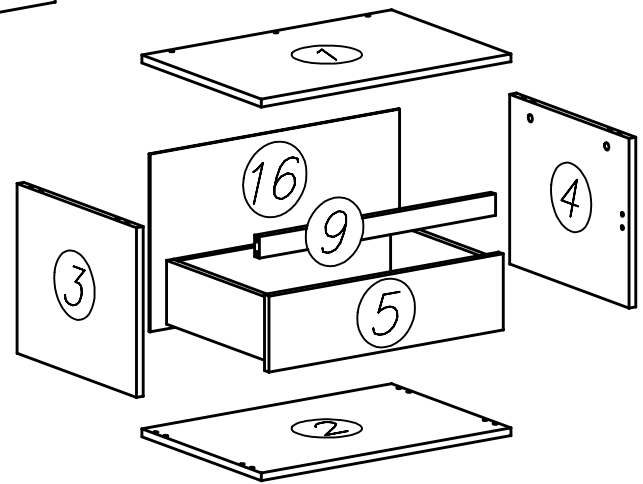

ARTI – Garderoba

ARTI – Garderobe

nr	L[mm]	W[mm]	D[mm]	cat/pao
1	600	410	16	1
2	600	410	16	1
3	346	410	16	1
4	346	410	16	1
5	563	155	16	2
6	350	130	16	2
7	350	130	16	2
8	511	110	16	2
9	567	50	16	1
10	1454	600	16	1
11	600	300	16	1

12	600	90	16	1
13	379	90	16	1
14	379	90	16	1
15	567	90	16	1
16	592	370	3	1
17	526	357	3	1

1

2

3

4

5

6

7