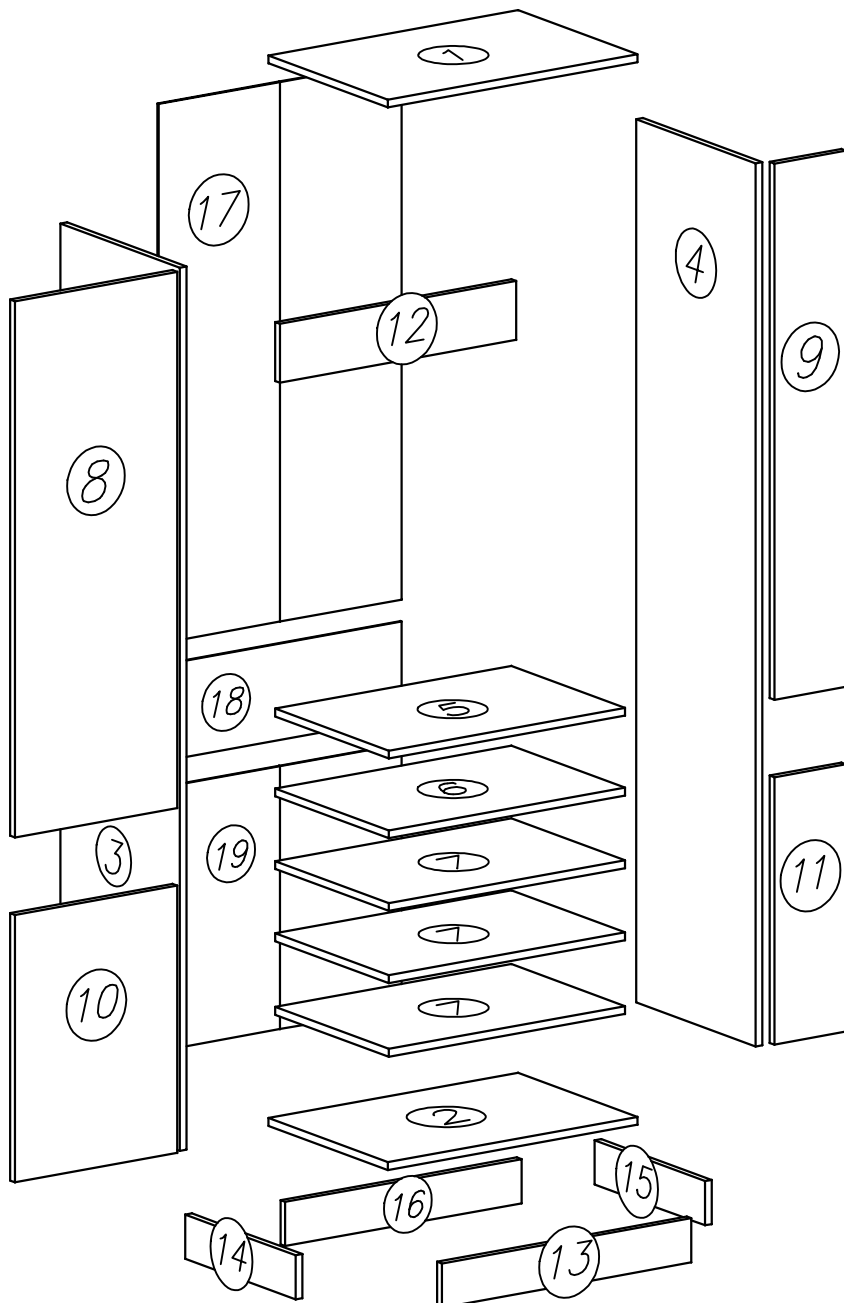

ARTI – Garderoba

ARTI – Garderobe

nr	L[mm]	W[mm]	D[mm]	szt/psc
1	600	410	16	1
2	600	410	16	1
3	1800	410	16	1
4	1800	410	16	1
5	567	388	16	1
6	567	388	16	1
7	567	380	16	3
8	1093	390	16	1
9	1093	172	16	1

nr	L[mm]	W[mm]	D[mm]	szt/psc
10	545	390	16	1
11	545	172	16	1
12	567	120	16	1
13	600	90	16	1
14	379	90	16	1
15	379	90	16	1
16	567	90	16	1
17	1089	592	3	1
18	541	592	3	1
19	592	193	3	1