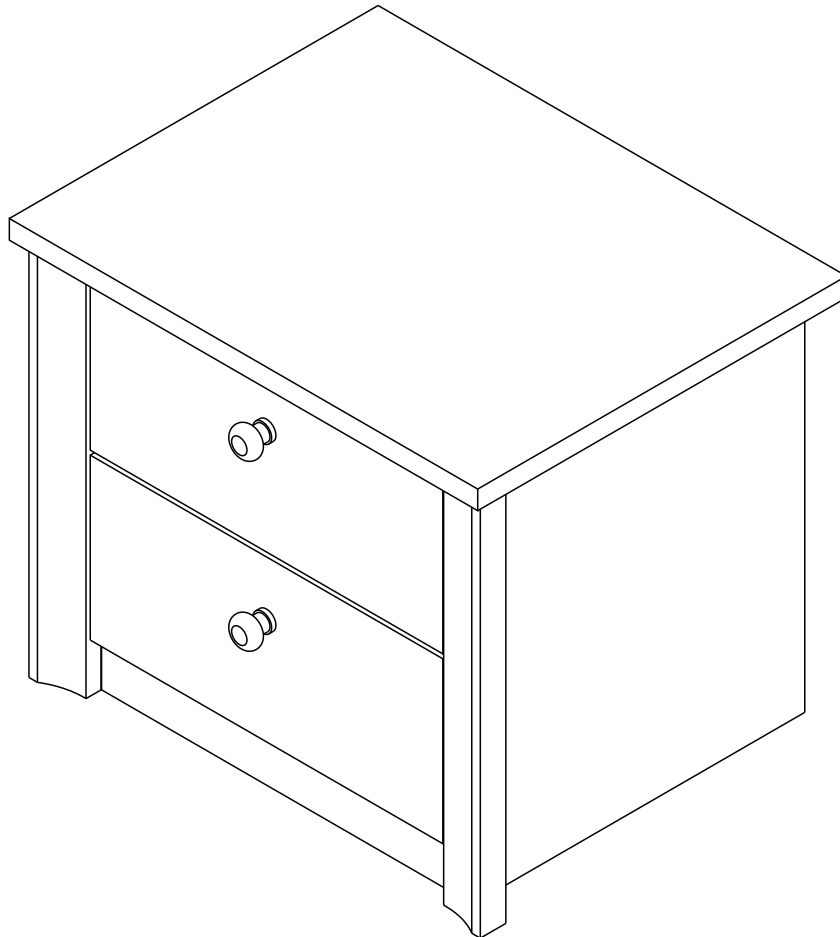

## Szafka nocna

Czas mont. - 60 min.