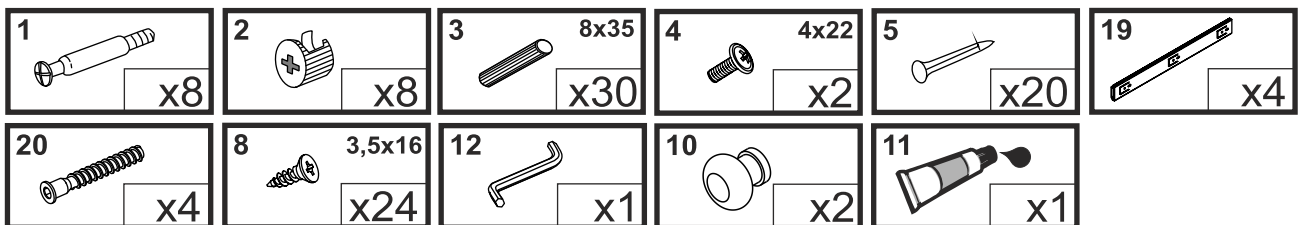

## Szafka nocna

Czas mont. - 60 min.