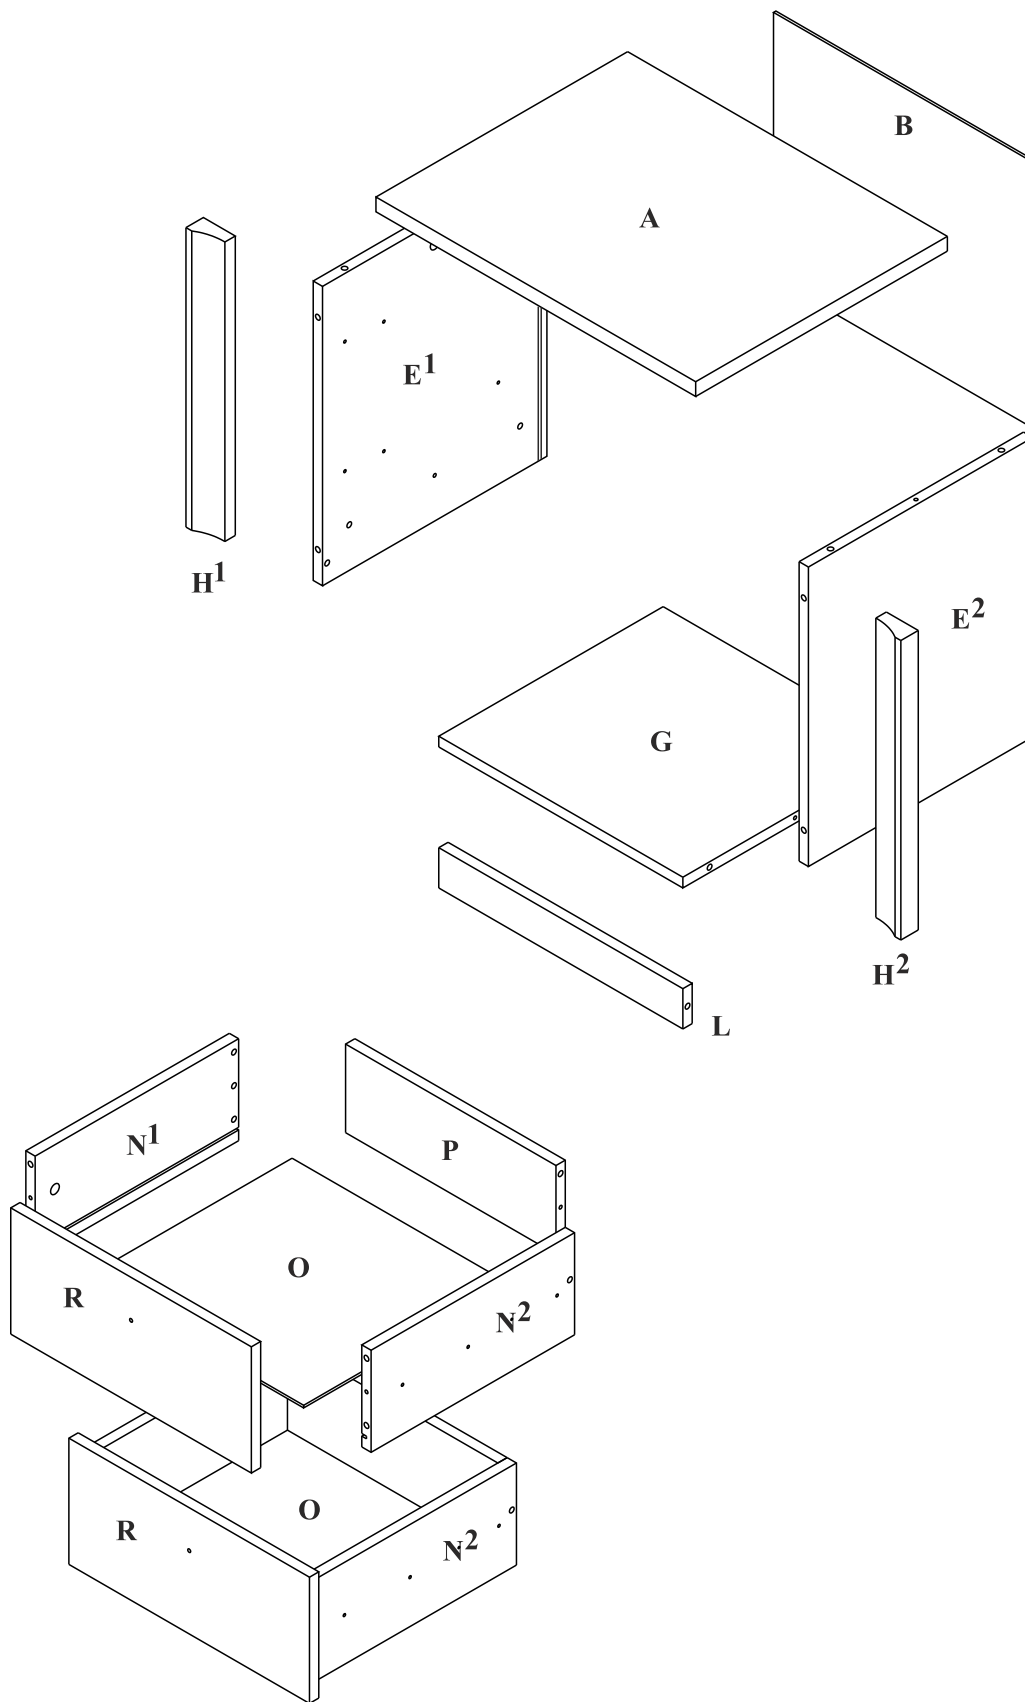

FINEZJA - F12

Szafka nocna