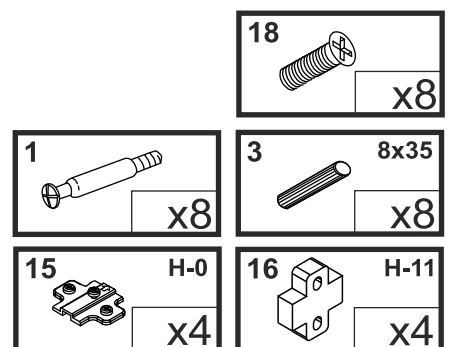

FINEZJA - F3

Szafa 3 drz.

1  x28	2  x28	3  8x35 x50	4  4x22 x3	5  x55	6  x4
7  x8	8  3,5x16 x32	18  x8	10  x3	11  x1	12  x1
13  x12	14  H-2 x8	15  H-0 x4	16  H-11 x4	17  x16	

Czas mont. - 100 min.

FINEZJA - F3

Szafa 3 drz.

1

2

4

5

2

x12

6

2

x8

7

- | | | |
|----|--|--------------|
| 6 |  | x4 |
| 8 |  | 3,5x16
x8 |
| 11 |  | x1 |
| 3 |  | 8x35
x14 |

- | | | |
|---|---|-----|
| 5 |  | x55 |
|---|---|-----|

4 4x22 x3	13 x12
10 x3	8 3,5x16 x24

7 x8