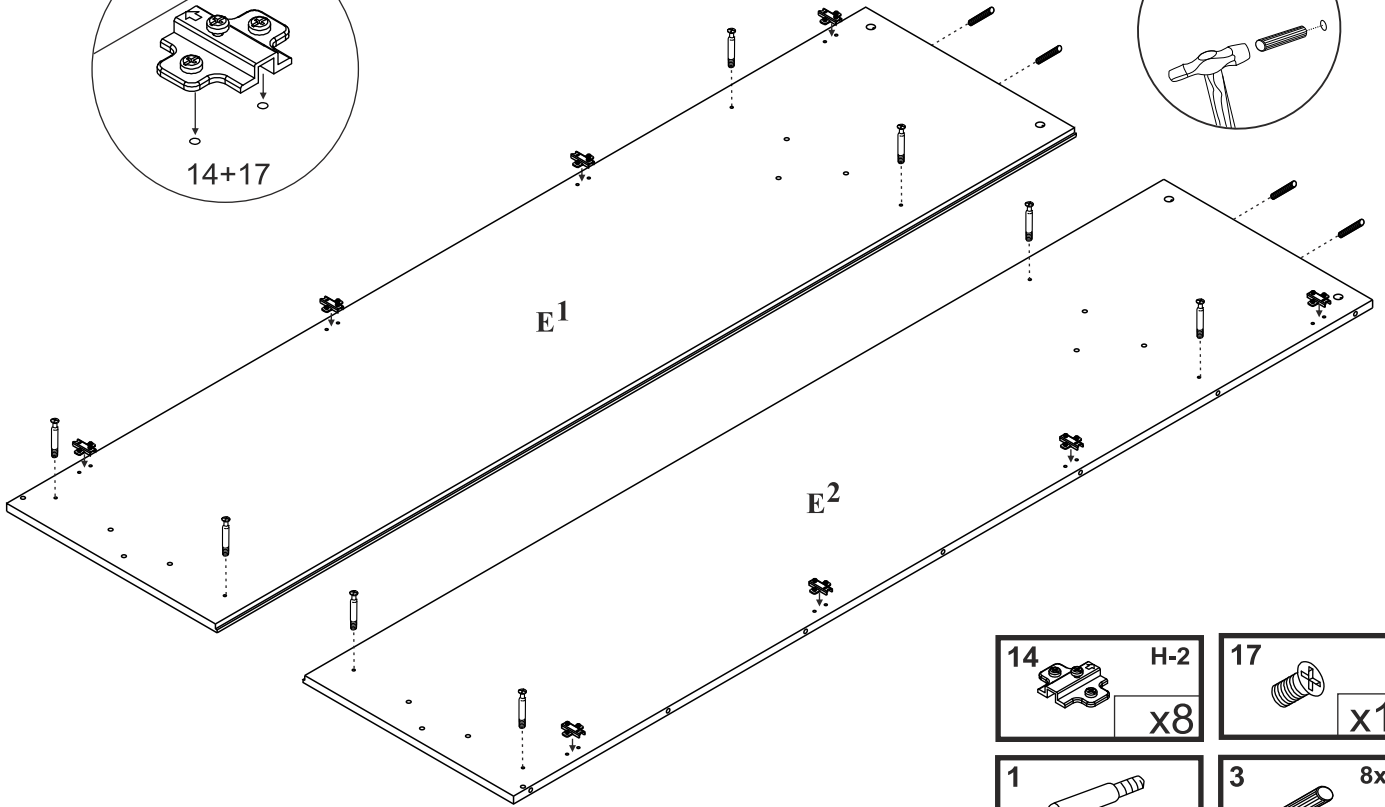

FINEZJA - F3

Szafa 3 drz.

1  x28	2  x28	3  8x35 x50	4  4x22 x3	5  x55	6  x4
7  x8	8  3,5x16 x32	18  x8	10  x3	11  x1	12  x1
13  x12	14  H-2 x8	15  H-0 x4	16  H-11 x4	17  x16	

Czas mont. - 100 min.

FINEZJA - F3

Szafa 3 drz.

1

2

4

5

2

x12

6

2

x8

7

- | | | |
|----|--|--------------|
| 6 |  | x4 |
| 8 |  | 3,5x16
x8 |
| 11 |  | x1 |
| 3 |  | 8x35
x14 |

- | | | |
|---|---|-----|
| 5 |  | x55 |
|---|---|-----|

4 4x22 x3	13 x12
10 x3	8 3,5x16 x24

7 x8