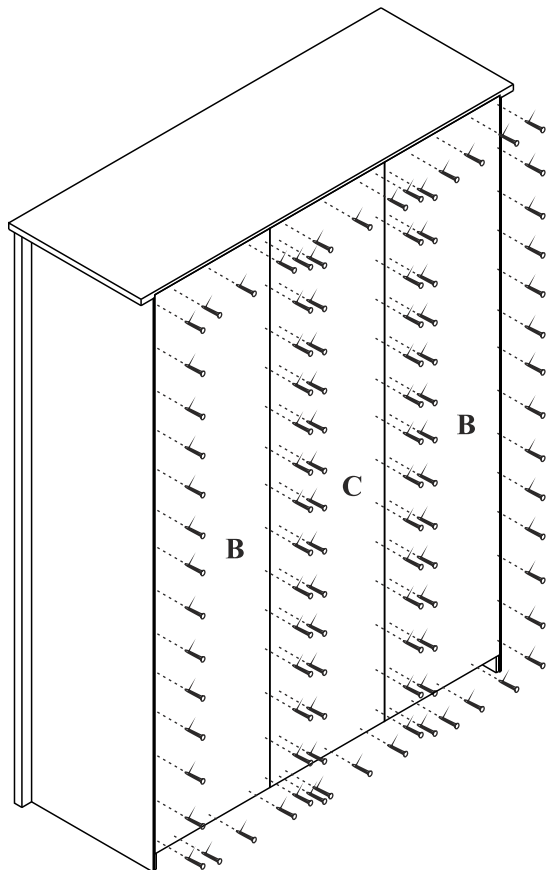

FINEZJA - F3

Szafa 3 drz.

1  x28	2  x28	3  8x35 x50	4  4x22 x3	5  x55	6  x4
7  x8	8  3,5x16 x32	18  x8	10  x3	11  x1	12  x1
13  x12	14  H-2 x8	15  H-0 x4	16  H-11 x4	17  x16	

Czas mont. - 100 min.

FINEZJA - F3

Szafa 3 drz.

1

2

4

5

2

x12

6

2

x8

7

- | | | |
|----|--|--------------|
| 6 |  | x4 |
| 8 |  | 3,5x16
x8 |
| 11 |  | x1 |
| 3 |  | 8x35
x14 |

- | | | |
|---|---|-----|
| 5 |  | x55 |
|---|---|-----|

4 4x22 x3	13 x12
10 x3	8 3,5x16 x24

7 x8