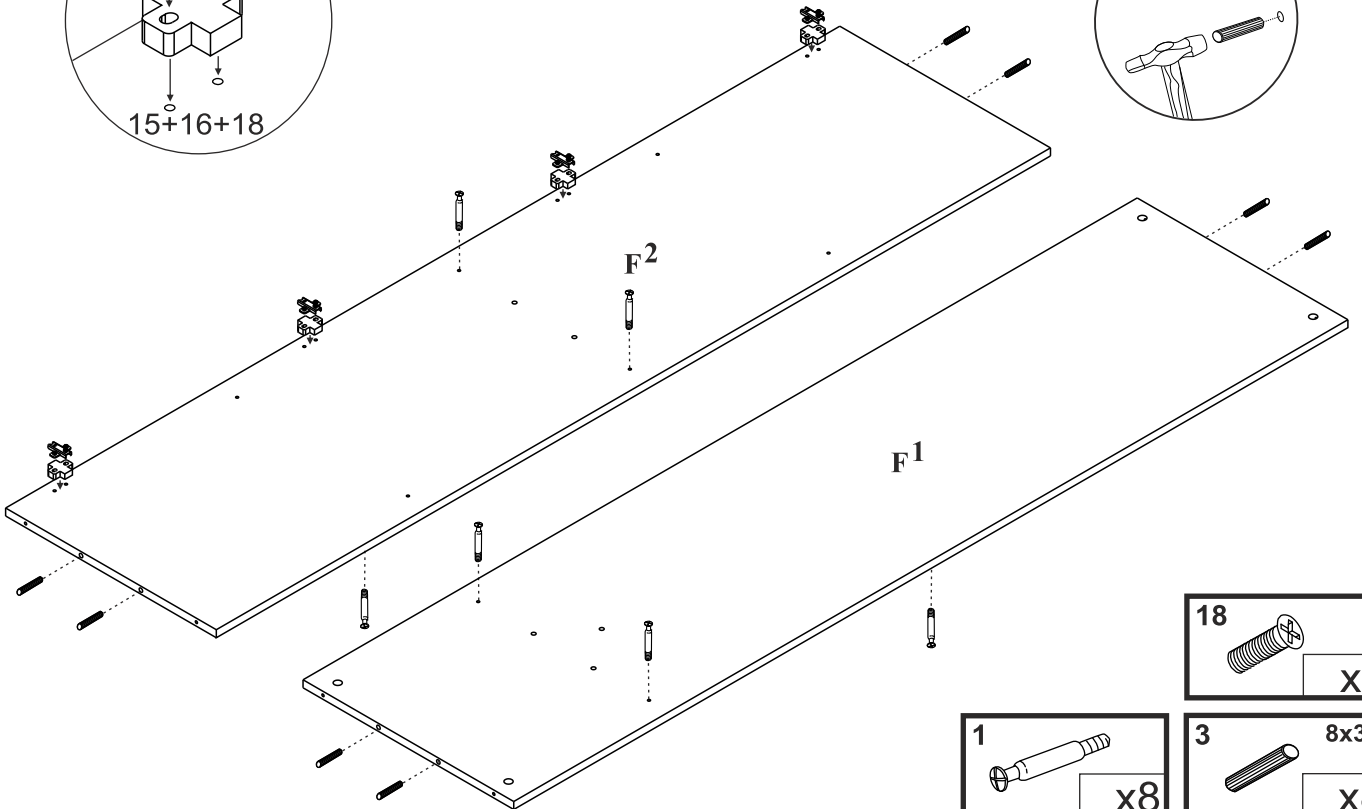

FINEZJA - F3

Szafa 3 drz.

1  x28	2  x28	3  8x35 x50	4  4x22 x3	5  x55	6  x4
7  x8	8  3,5x16 x32	18  x8	10  x3	11  x1	12  x1
13  x12	14  H-2 x8	15  H-0 x4	16  H-11 x4	17  x16	

Czas mont. - 100 min.

FINEZJA - F3

Szafa 3 drz.

1

2

4

5

2

x12

6

2

x8

7

- | | | |
|----|--|--------------|
| 6 |  | x4 |
| 8 |  | 3,5x16
x8 |
| 11 |  | x1 |
| 3 |  | 8x35
x14 |

- | | | |
|---|---|-----|
| 5 |  | x55 |
|---|---|-----|

4 4x22 x3	13 x12
10 x3	8 3,5x16 x24

7 x8