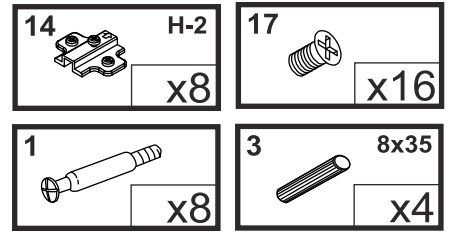

FINEZJA - F3

Szafa 3 drz.

1  x28	2  x28	3  8x35 x50	4  4x22 x3	5  x55	6  x4
7  x8	8  3,5x16 x32	18  x8	10  x3	11  x1	12  x1
13  x12	14  H-2 x8	15  H-0 x4	16  H-11 x4	17  x16	

Czas mont. - 100 min.

FINEZJA - F3

Szafa 3 drz.

1

2

4

5

2

x12

6

2

x8

7

- | | | |
|----|--|--------------|
| 6 |  | x4 |
| 8 |  | 3,5x16
x8 |
| 11 |  | x1 |
| 3 |  | 8x35
x14 |

- | | | |
|---|---|-----|
| 5 |  | x55 |
|---|---|-----|

4 4x22 x3	13 x12
10 x3	8 3,5x16 x24

7 x8