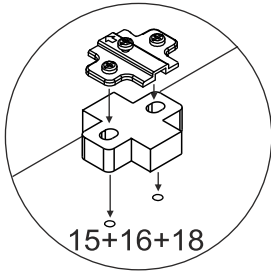

FINEZJA - F3

Szafa 3 drz.

1  x28	2  x28	3  8x35 x50	4  4x22 x3	5  x55	6  x4
7  x8	8  3,5x16 x32	18  x8	10  x3	11  x1	12  x1
13  x12	14  H-2 x8	15  H-0 x4	16  H-11 x4	17  x16	

Czas mont. - 100 min.

FINEZJA - F3

Szafa 3 drz.

1

2

4

5

2

x12

6

2

x8

7

- | | | |
|----|--|--------------|
| 6 |  | x4 |
| 8 |  | 3,5x16
x8 |
| 11 |  | x1 |
| 3 |  | 8x35
x14 |

- | | | |
|---|---|-----|
| 5 |  | x55 |
|---|---|-----|

4 4x22 x3	13 x12
10 x3	8 3,5x16 x24

7 x8