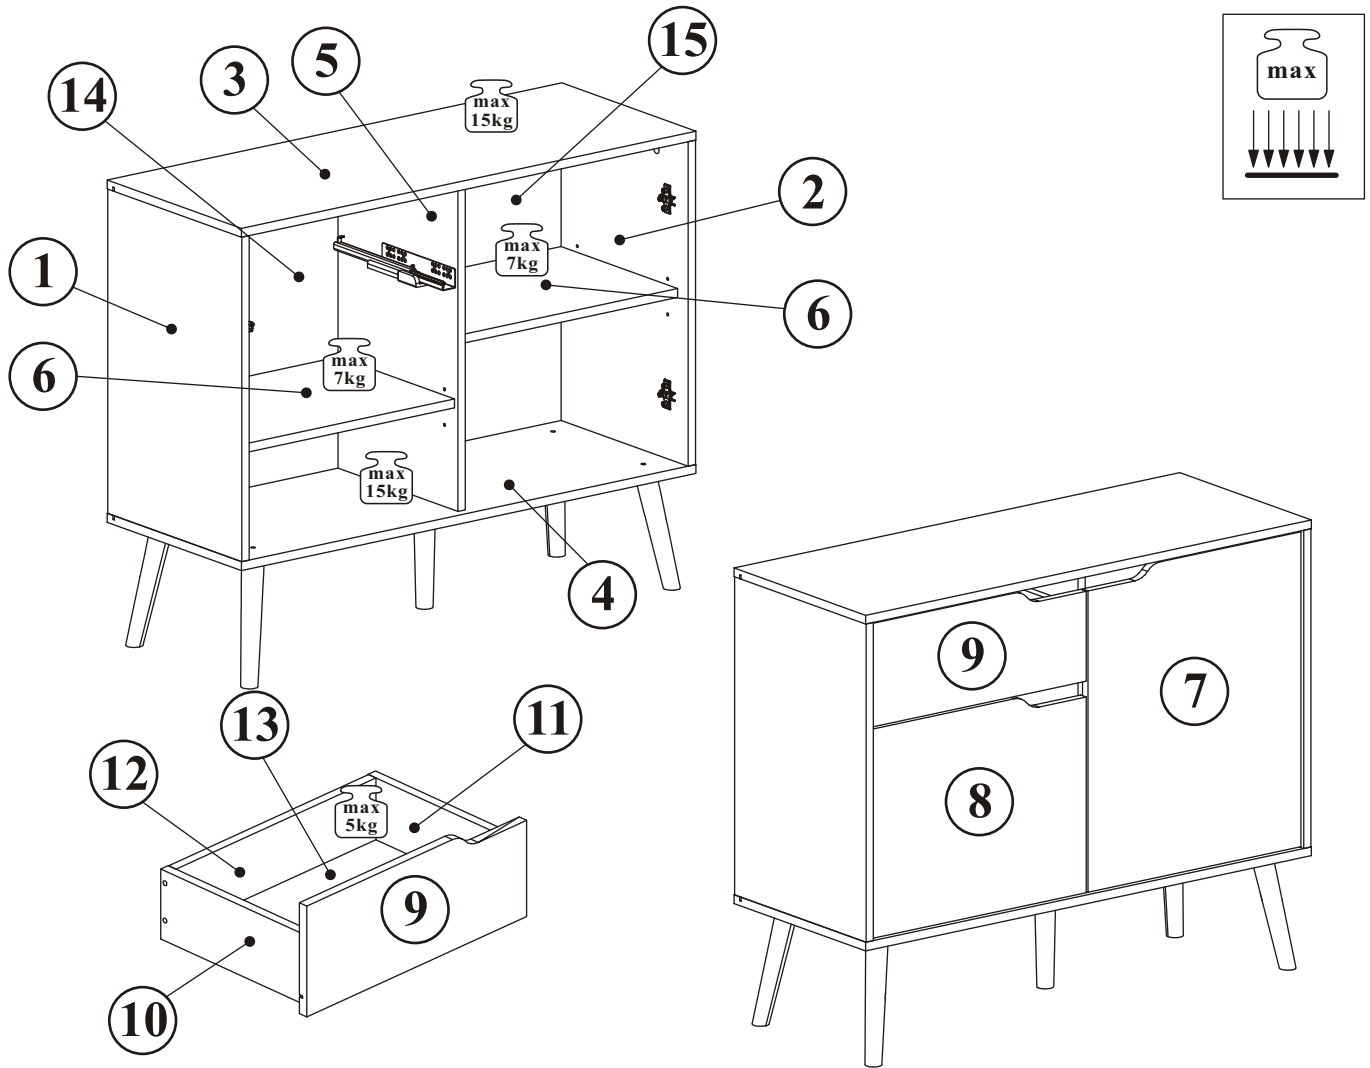

FASTEBO TYP-21

NO	Dim.			Col-No	Qty
1	584	380	16	1	1
2	584	380	16	1	1
3	992	380	16	1	1
4	992	380	16	1	1
5	584	340	16	1	1
6	471	330	16	1	1
7	578	474	16	1	1
8	384	474	16	1	1
9	474	190	16	1	1
10	300	120	16	1	1
11	300	120	16	1	1
12	431	106	16	1	1
13	304	443	3	1	1
14	485	596	3	1	1
15	485	596	3	1	1

FASTEBO TYP-21

A1 x16  ø8x36	B4 x8 	B5 x8  ø15x12	G5 x8 	E4 x4  H=2	E25 x4  Ø35 H=16
D10 x14  USØ3,5x13	S1 x13 	UP13 x8  UPØ3x16	G16 x4 	B11 x15  Ø7x50	G4 x15 
D20 x4  ESØ6,3x9,5	G7 x8 	L1 x1 	KR1 x1 	G2 x1 	QU x1  L-300
NM1 x4 	NM2 x1 				

FASTEBO TYP-21

1

FASTEBO TYP-21

2

D20	
x2	ESØ6,3x9,5

QU	
x1	L-300

B5	
x2	ø15x12

A1	
x4	ø8x36

FASTEBO TYP-21

5

D10		E25	
x8	USØ3,5x13	x4	Ø35 H=16

FASTEBO TYP-21

6

B11	
x4	Ø7x50

G4	
x4	

G5	
x2	