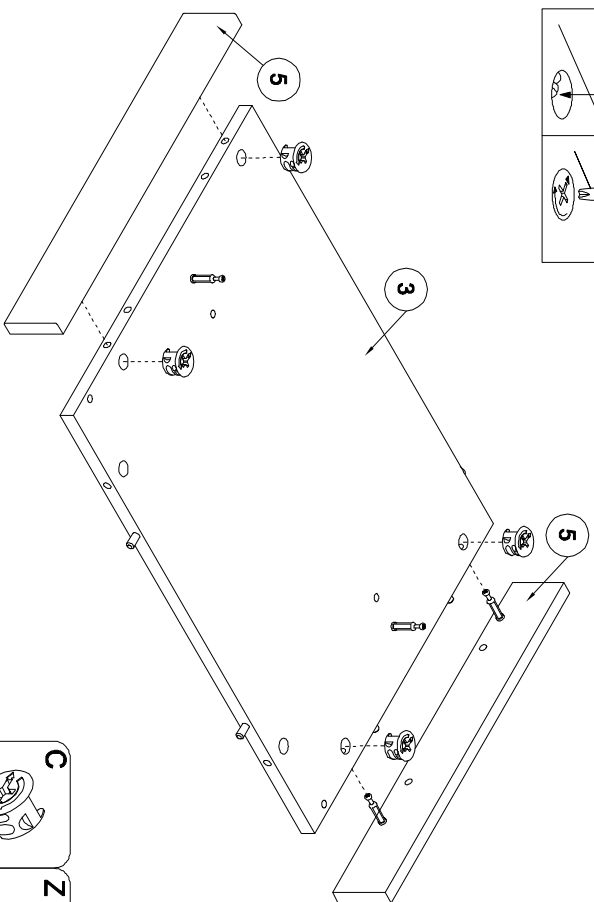

## FL103

29.5.2017

- (D)** Montageanleitung
- (FR)** Notice de montage
- (NL)** Handleiding voor de montage
- (CZ)** Montážní návod
- (HU)** Szerelési útmutató
- (TR)** Montaj talimatı
- (GB)** Assembly Instructions
- (IT)** Istruzioni di montaggio
- (PL)** Instrukcja montażu
- (SK)** Návod na montáž
- (RO)** Instrucțiunile de montaj
- (RU)** Инструкции по монтажу

20 min.

1

- GLUE** x1
- SLZ** x4
- B** x16
- A** x24
- C** x16
- Z** x16

2

3

4

5

6

8

7

9

 <p>GLUE x1</p>	 <p>C x4</p>	 <p>Z x4</p>
---	--	--