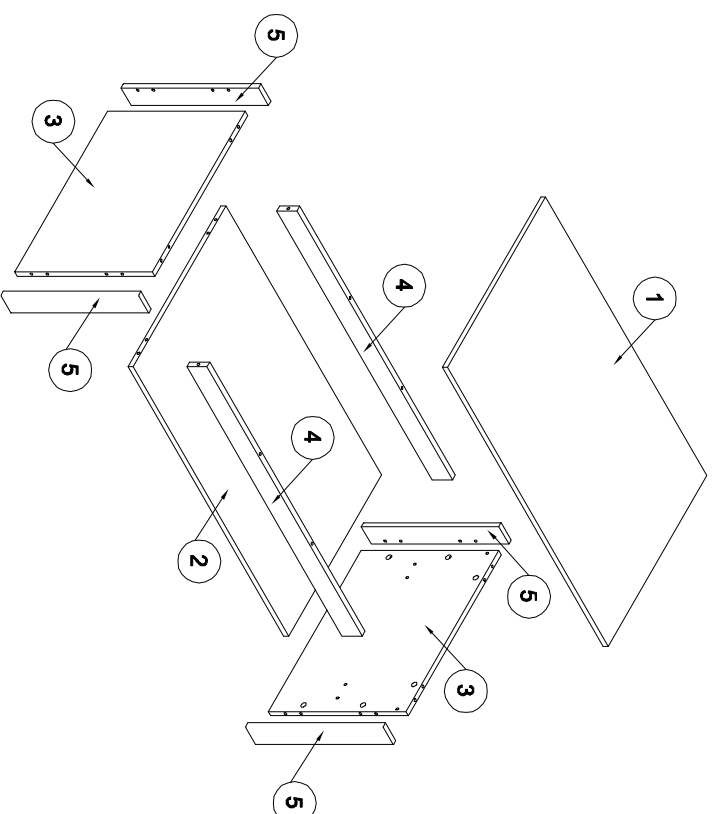

## FL103

29.5.2017

- (D)** Montageanleitung
- (FR)** Notice de montage
- (NL)** Handleiding voor de montage
- (CZ)** Montážní návod
- (HU)** Szerelési útmutató
- (TR)** Montaj talimatı
- (GB)** Assembly Instructions
- (IT)** Istruzioni di montaggio
- (PL)** Instrukcja montażu
- (SK)** Návod na montáž
- (RO)** Instrucțiunile de montaj
- (RU)** Инструкции по монтажу

20 min.

1

- GLUE** x1
- SLZ** x4
- B** x16
- A** x24
- C** x16
- Z** x16

2

3

4

5

6

8

7

9

 <p>GLUE x1</p>	 <p>C x4</p>	 <p>Z x4</p>
---	--	--