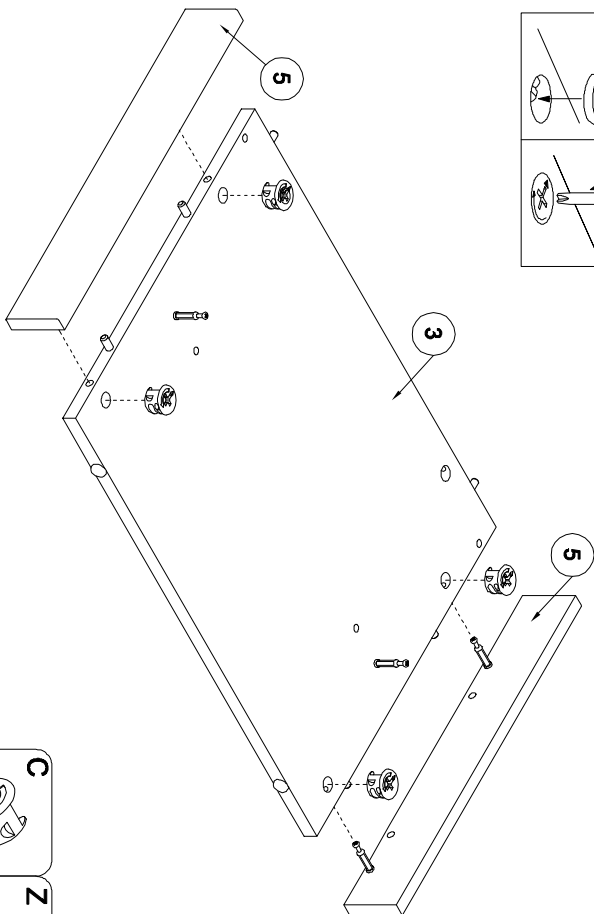

## FL103

29.5.2017

- (D)** Montageanleitung
- (FR)** Notice de montage
- (NL)** Handleiding voor de montage
- (CZ)** Montážní návod
- (HU)** Szerelési útmutató
- (TR)** Montaj talimatı
- (GB)** Assembly Instructions
- (IT)** Istruzioni di montaggio
- (PL)** Instrukcja montażu
- (SK)** Návod na montáž
- (RO)** Instrucțiunile de montaj
- (RU)** Инструкции по монтажу

20 min.

1

- GLUE** x1
- SLZ** x4
- B** x16
- A** x24
- C** x16
- Z** x16

2

3

4

5

6

8

7

9

 <p>GLUE x1</p>	 <p>C x4</p>	 <p>Z x4</p>
---	--	--