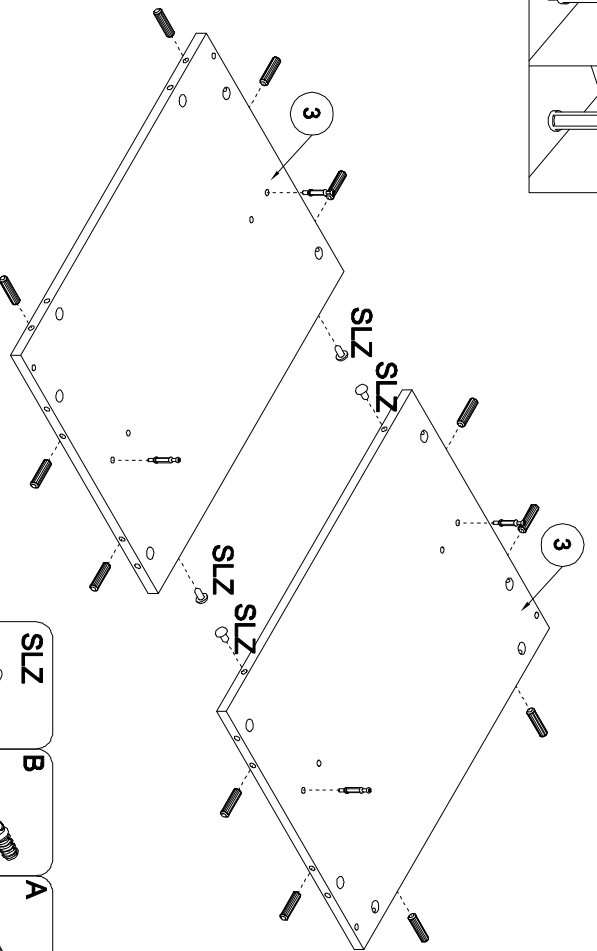

## FL103

29.5.2017

- (D)** Montageanleitung
- (FR)** Notice de montage
- (NL)** Handleiding voor de montage
- (CZ)** Montážní návod
- (HU)** Szerelési útmutató
- (TR)** Montaj talimatı
- (GB)** Assembly Instructions
- (IT)** Istruzioni di montaggio
- (PL)** Instrukcja montażu
- (SK)** Návod na montáž
- (RO)** Instrucțiunile de montaj
- (RU)** Инструкции по монтажу

20 min.

1

- GLUE** x1
- SLZ** x4
- B** x16
- A** x24
- C** x16
- Z** x16

2

3

4

5

6

8

7

9

 <p>GLUE x1</p>	 <p>C x4</p>	 <p>Z x4</p>
---	--	--