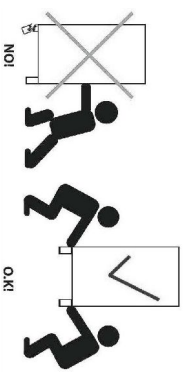

FALCO

FKWT150

31.6.2017

- D** Montageanleitung
- FR** Notice de montage
- NL** Handleiding voor de montage
- CZ** Montážní návod
- HU** Szerelési útmutató
- TR** Montaj talimatı
- GB** Assembly Instructions
- IT** Istruzioni di montaggio
- PL** Instrukcja montażu
- SK** Návod na montáž
- RO** Instrucțiunile de montaj
- RU** Инструкции по монтажу

20 min.

1

ZC x10	Y x6	W x6	YA x12	ZD x8	NC x8	C x36	Z x36
B x36	A x52	RPS x4	RC x4	PC x4	NA x8	NID x24	ZE x8
				H x8	NB x24	N x26	X x10

2

- B** x20
- A** 8x32 x4

3

- RPS** 360 x4
- A** 8x32 x4
- RC** x16
- H** 6.5x13 x4
- NB** 3.5x13 x8
- NB** 3.5x13 x24