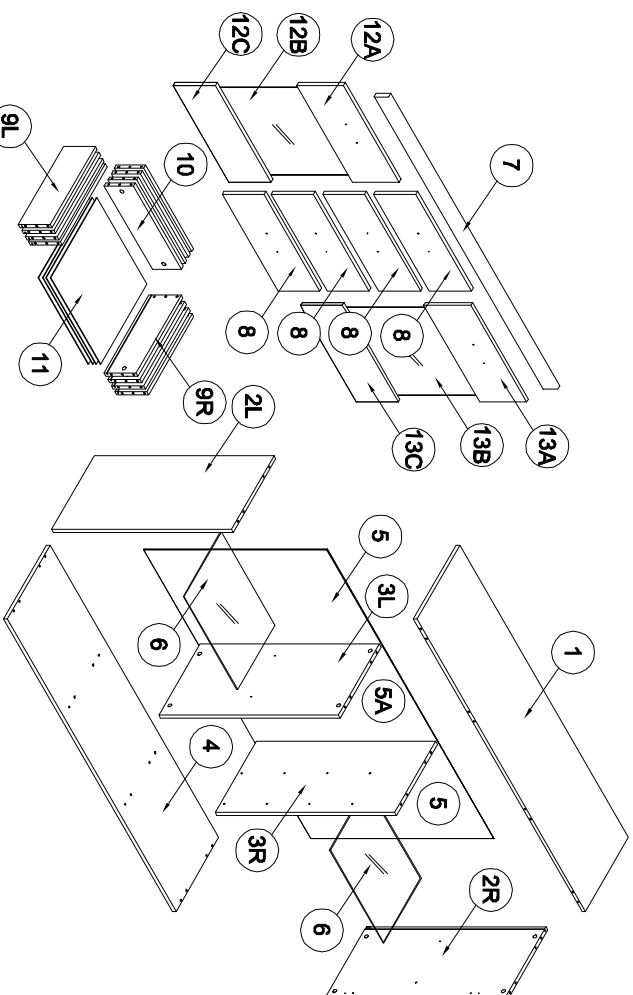

FALCO

FKWT150

31.6.2017

- D** Montageanleitung
- FR** Notice de montage
- NL** Handleiding voor de montage
- CZ** Montážní návod
- HU** Szerelési útmutató
- TR** Montaj talimatı
- GB** Assembly Instructions
- IT** Istruzioni di montaggio
- PL** Instrukcja montażu
- SK** Návod na montáž
- RO** Instrucțiunile de montaj
- RU** Инструкции по монтажу

20 min.

1

ZC x10	Y x6	W x6	YA x12	ZD x8	NC x8	C x36	Z x36
B x36	A x52	RPS x4	RC x4	PC x4	NA x8	NID x24	ZE x8
				H x8	NB x24	N x26	X x10

2

- B** x20
- A** 8x32 x4

3

- RPS** 360 x4
- A** 8x32 x4
- RC** x16
- H** 6.5x13 x4
- NB** 3.5x13 x8
- NB** 3.5x13 x24

5

- C** x4
- Z** x4

4

6

- C  X8
- Z  X8

8

- C  X8
- Z  X8

7

- ZC  X10
- Y  X6
- N  3x20 X10
- X  X10

9

- W  X2
- YA  4x27 X4
- PC  X4
- NA  4x13 X8
- ZD  X8
- NC  4x16 X8

10

11

12

13