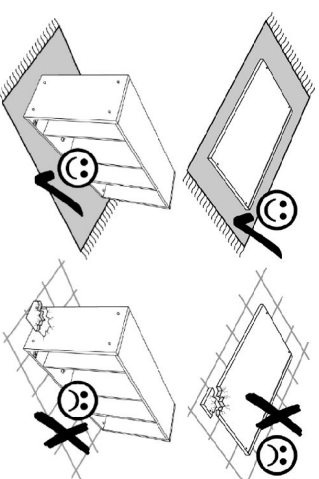

FALCO

FKWT150

31.6.2017

- D** Montageanleitung
- FR** Notice de montage
- NL** Handleiding voor de montage
- CZ** Montážní návod
- HU** Szerelési útmutató
- TR** Montaj talimatı
- GB** Assembly Instructions
- IT** Istruzioni di montaggio
- PL** Instrukcja montażu
- SK** Návod na montáž
- RO** Instrucțiunile de montaj
- RU** Инструкции по монтажу

20 min.

1

ZC x10	Y x6	W x6	YA x12	ZD x8	NC x8	C x36	Z x36
B x36	A x52	RPS x4	RC x4	PC x4	NA x8	NID x24	ZE x8
				H x8	NB x24	N x26	X x10

2

- B** x20
- A** 8x32 x4

3

- RPS** 360 x4
- A** 8x32 x4
- RC** x16
- H** 6.5x13 x4
- NB** 3.5x13 x8
- NB** 3.5x13 x24