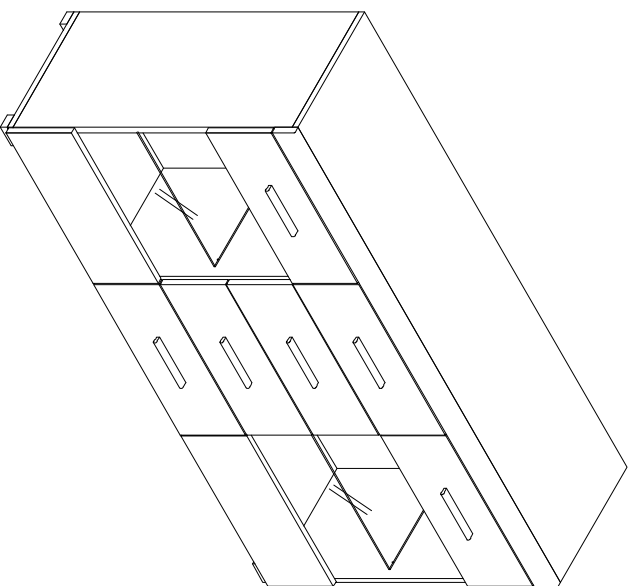

FALCO

FKWT150

31.6.2017

- D** Montageanleitung
- FR** Notice de montage
- NL** Handleiding voor de montage
- CZ** Montážní návod
- HU** Szerelési útmutató
- TR** Montaj talimatı
- GB** Assembly Instructions
- IT** Istruzioni di montaggio
- PL** Instrukcja montażu
- SK** Návod na montáž
- RO** Instrucțiunile de montaj
- RU** Инструкции по монтажу

20 min.

1

ZC x10	Y x6	W x6	YA x12	ZD x8	NC x8	C x36	Z x36
B x36	A x52	RPS x4	RC x4	PC x4	NA x8	NID x24	ZE x8
				H x8	NB x24	N x26	X x10

2

- B** x20
- A** 8x32 x4

3

- RPS** 360 x4
- A** 8x32 x4
- RC** x16
- H** 6.5x13 x4
- NB** 3.5x13 x8
- NB** 3.5x13 x24

- ZC  X10
- Y  X6
- N  3x20 X10
- X  X10

9

- W  X2
- YA  4x27 X4
- PC  X4
- NA  4x13 X8
- ZD  X8
- NC  4x16 X8

10

11

12

13