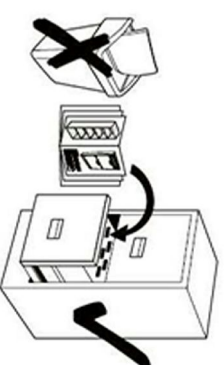

FALCO

FKWT150

31.6.2017

- D** Montageanleitung
- FR** Notice de montage
- NL** Handleiding voor de montage
- CZ** Montážní návod
- HU** Szerelési útmutató
- TR** Montaj talimatı
- GB** Assembly Instructions
- IT** Istruzioni di montaggio
- PL** Instrukcja montażu
- SK** Návod na montáž
- RO** Instrucțiunile de montaj
- RU** Инструкции по монтажу

20 min.

1

ZC x10	Y x6	W x6	YA x12	ZD x8	NC x8	C x36	Z x36
B x36	A x52	RPS x4	RC x4	PC x4	NA x8	NID x24	ZE x8
				H x8	NB x24	N x26	X x10

2

- B** x20
- A** 8x32 x4

3

- RPS** 360 x4
- A** 8x32 x4
- RC** x16
- H** 6.5x13 x4
- NB** 3.5x13 x8
- NB** 3.5x13 x24