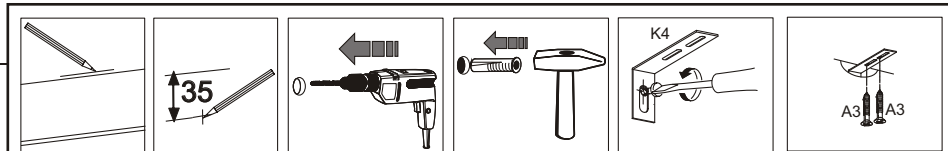

7

8

DELUXE

DX6

- (D)** Montageanleitung
- (GB)** Assembly instructions
- (ES)** Instrucciones de instalación
- (FR)** Instructions de montage
- (CZ)** Montážní návod
- (PL)** Instrukcja montażu
- (HU)** Összeszerelési útmutató
- (SK)** Montážny návod
- (RU)** Инструкции по монтажу
- (IT)** Istruzioni di montaggio
- (RO)** Instrucțiuni de asamblare
- (TR)** Montaj talimatı
- (NL)** Handleiding voor de montage

1980x685x400

Lp.	A	Lp.	A
8	1948x80	16	
7	1948x80	15	
6	596x59	14	
5	595x330	13	
4	596x356	12	1888x610
3	1948x370	11	510x496
2	1948x370	10	1948x58
1	684x400	9	1948x80