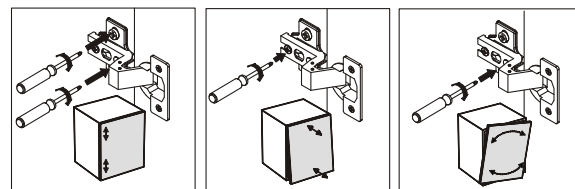

7

8

DELUXE

DX6

- (D)** Montageanleitung
- (GB)** Assembly instructions
- (ES)** Instrucciones de instalación
- (FR)** Instructions de montage
- (CZ)** Montážní návod
- (PL)** Instrukcja montażu
- (HU)** Összeszerelési útmutató
- (SK)** Montážny návod
- (RU)** Инструкции по монтажу
- (IT)** Istruzioni di montaggio
- (RO)** Instrucțiuni de asamblare
- (TR)** Montaj talimatı
- (NL)** Handleiding voor de montage

1980x685x400

Lp.	A	Lp.	A
8	1948x80	16	
7	1948x80	15	
6	596x59	14	
5	595x330	13	
4	596x356	12	1888x610
3	1948x370	11	510x496
2	1948x370	10	1948x58
1	684x400	9	1948x80