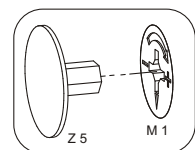

7

8

DELUXE

DX6

- (D)** Montageanleitung
- (GB)** Assembly instructions
- (ES)** Instrucciones de instalación
- (FR)** Instructions de montage
- (CZ)** Montážní návod
- (PL)** Instrukcja montażu
- (HU)** Összeszerelési útmutató
- (SK)** Montážny návod
- (RU)** Инструкции по монтажу
- (IT)** Istruzioni di montaggio
- (RO)** Instrucțiuni de asamblare
- (TR)** Montaj talimatı
- (NL)** Handleiding voor de montage

1980x685x400

Lp.	A	Lp.	A
8	1948x80	16	
7	1948x80	15	
6	596x59	14	
5	595x330	13	
4	596x356	12	1888x610
3	1948x370	11	510x496
2	1948x370	10	1948x58
1	684x400	9	1948x80