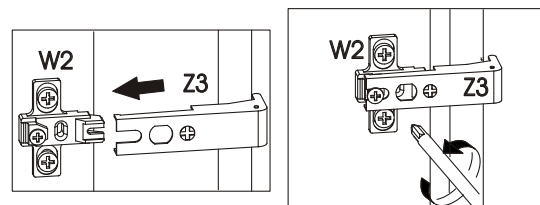

7

8

DELUXE

DX6

- (D)** Montageanleitung
- (GB)** Assembly instructions
- (ES)** Instrucciones de instalación
- (FR)** Instructions de montage
- (CZ)** Montážní návod
- (PL)** Instrukcja montażu
- (HU)** Összeszerelési útmutató
- (SK)** Montážny návod
- (RU)** Инструкции по монтажу
- (IT)** Istruzioni di montaggio
- (RO)** Instrucțiuni de asamblare
- (TR)** Montaj talimatı
- (NL)** Handleiding voor de montage

1980x685x400

Lp.	A	Lp.	A
8	1948x80	16	
7	1948x80	15	
6	596x59	14	
5	595x330	13	
4	596x356	12	1888x610
3	1948x370	11	510x496
2	1948x370	10	1948x58
1	684x400	9	1948x80