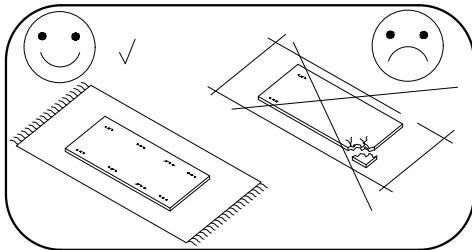

TOBI 10

PL> INSTRUKCJA MONTAŻU

GB> ASSEMBLY INSTRUCTIONS

Czas montażu
Time to assemble

3 hours
3 zeit
3 godz.

Uwaga / Caution

PL> Czyszczenie należy wykonać wyłącznie za pomocą ściereczki lub lekko nawilżonego ręcznika. Nie stosować środków czyszczących do szorowania.

Dear customer, should there be any piece missing or damaged, kindly mark this piece clearly on the attached assembly instructions and return them to us.

AKCESORIA / ACCESSORIES

8.0x35 D 28	4.0x25 G 8	 A 24	 B 24	3.5x16 H 16	 O 16	 PG 8
 X 8	 F 4	 T2 100	 K 1	 T 5	6.0x9.5 F1 16	 T1 4