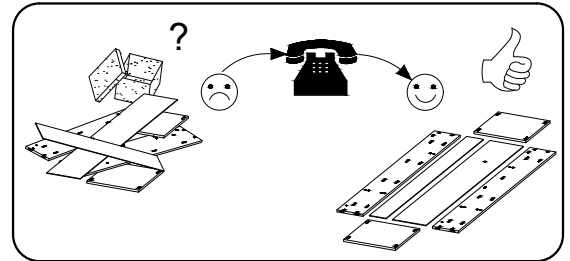

TOBI 10

PL> INSTRUKCJA MONTAŻU

GB> ASSEMBLY INSTRUCTIONS

Czas montażu
Time to assemble

3 hours
3 zeit
3 godz.

Uwaga / Caution

PL> Czyszczenie należy wykonać wyłącznie za pomocą ściereczki lub lekko nawilżonego ręcznika. Nie stosować środków czyszczących do szorowania.