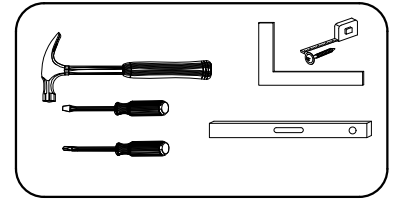

TOBI 10

PL> INSTRUKCJA MONTAŻU

GB> ASSEMBLY INSTRUCTIONS

Czas montażu
Time to assemble

3 hours
3 zeit
3 godz.

Uwaga / Caution

PL> Czyszczenie należy wykonać wyłącznie za pomocą ściereczki lub lekko nawilżonego ręcznika. Nie stosować środków czyszczących do szorowania.