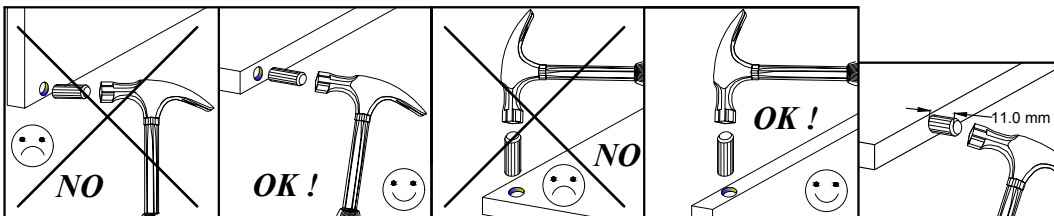

AKCESORIA / ACCESSORIES

8.0x35 D 28	4.0x25 G 8	 A 24	 B 24	3.5x16 H 16	 O 16	 PG 8
 X 8	 F 4	 T2 100	 K 1	 T 5	6.0x9.5 F1 16	 T1 4