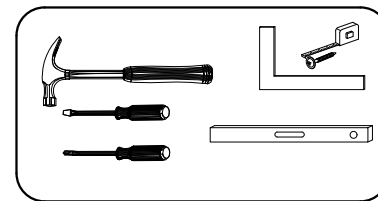

TOBI 05

PL> INSTRUKCJA MONTAŻU

GB> ASSEMBLY INSTRUCTIONS

Czas montażu
Time to assemble

3 hours
3 zeit
3 godz.

Uwaga / Caution

PL> Czyszczenie należy wykonać wyłącznie za pomocą ściereczki lub lekko nawilżonego ręcznika. Nie stosować środków czyszczących do szorowania.