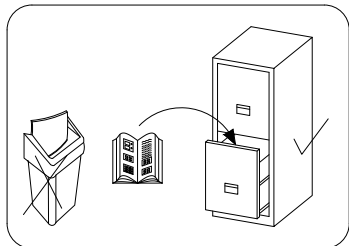

TOBI 05

PL> INSTRUKCJA MONTAŻU

GB> ASSEMBLY INSTRUCTIONS

Czas montażu
Time to assemble

3 hours
3 zeit
3 godz.

Uwaga / Caution

PL> Czyszczenie należy wykonać wyłącznie za pomocą ściereczki lub lekko nawilżonego ręcznika. Nie stosować środków czyszczących do szorowania.