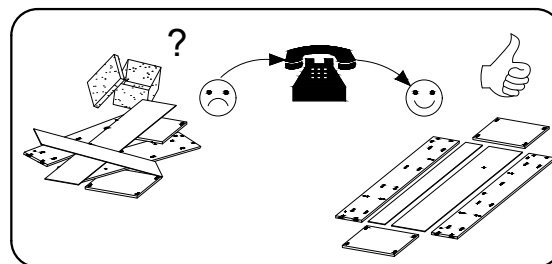

TOBI 05

PL> INSTRUKCJA MONTAŻU

GB> ASSEMBLY INSTRUCTIONS

Czas montażu
Time to assemble

3 hours
3 zeit
3 godz.

Uwaga / Caution

PL> Czyszczenie należy wykonać wyłącznie za pomocą ściereczki lub lekko nawilżonego ręcznika. Nie stosować środków czyszczących do szorowania.