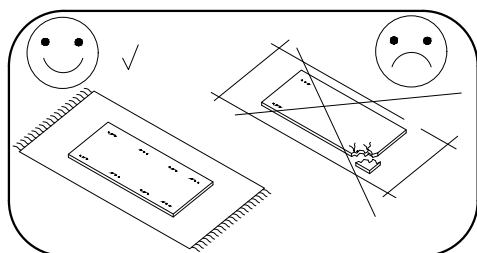

TOBI 05

PL> INSTRUKCJA MONTAŻU

GB> ASSEMBLY INSTRUCTIONS

Czas montażu
Time to assemble

3 hours
3 zeit
3 godz.

Uwaga / Caution

PL> Czyszczenie należy wykonać wyłącznie za pomocą ściereczki lub lekko nawilżonego ręcznika. Nie stosować środków czyszczących do szorowania.

Dear customer, should there be any piece missing or damaged, kindly mark this piece clearly on the attached assembly instructions and return them to us.

AKCESORIA / ACCESSORIES

8.0x35 D 40	4.0x25 G 8	 A 36	 B 36	3.5x16 H 16	 O 16	 Z 4	 L 4	 PG 4
 X 28	 F 4	 T2 120	 S 12	 K 1	 T 5	6.0x9.5 F1 8	 Y1 3	