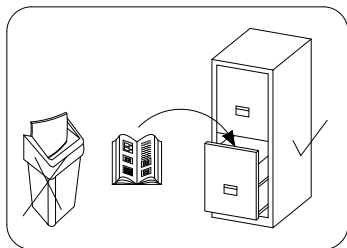

TOBI 04

PL> INSTRUKCJA MONTAŻU

GB> ASSEMBLY INSTRUCTIONS

Czas montażu
Time to assemble

3 hours
3 zeit
3 godz.

Uwaga / Caution

PL> Czyszczenie należy wykonać wyłącznie za pomocą ściereczki lub lekko nawilżonego ręcznika.
Nie stosować środków czyszczących do szorowania.