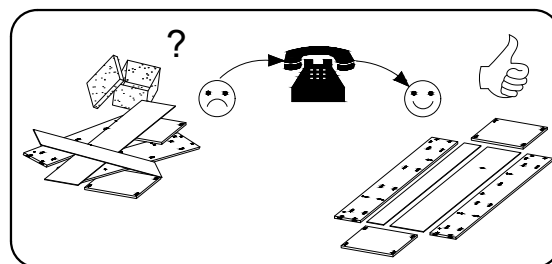

TOBI 04

PL> INSTRUKCJA MONTAŻU

GB> ASSEMBLY INSTRUCTIONS

Czas montażu
Time to assemble

3 hours
3 zeit
3 godz.

Uwaga / Caution

PL> Czyszczenie należy wykonać wyłącznie za pomocą ściereczki lub lekko nawilżonego ręcznika.
Nie stosować środków czyszczących do szorowania.