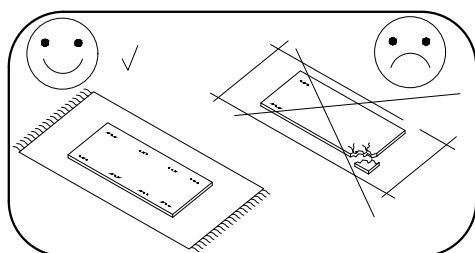

TOBI 04

PL> INSTRUKCJA MONTAŻU

GB> ASSEMBLY INSTRUCTIONS

Czas montażu
Time to assemble

3 hours
3 zeit
3 godz.

Uwaga / Caution

PL> Czyszczenie należy wykonać wyłącznie za pomocą ściereczki lub lekko nawilżonego ręcznika.
Nie stosować środków czyszczących do szorowania.

Dear customer, should there be any piece missing or damaged, kindly mark this piece clearly on the attached assembly instructions and return them to us.

AKCESORIA / ACCESSORIES

8.0x35 D 32	4.0x25 G 8	 A 28	 B 28	3.5x16 H 20	 O 16	 Z 5	 L 5	 PG 4
 X 16	 F 4	 T2 120	 S 20	 K 1	 T 5	6.0x9.5 F1 8	 T1 7	