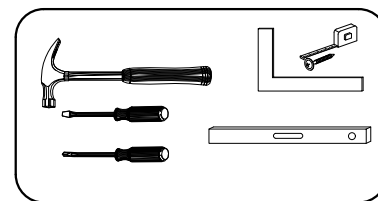

TOBI 04

PL> INSTRUKCJA MONTAŻU

GB> ASSEMBLY INSTRUCTIONS

Czas montażu
Time to assemble

3 hours
3 zeit
3 godz.

Uwaga / Caution

PL> Czyszczenie należy wykonać wyłącznie za pomocą ściereczki lub lekko nawilżonego ręcznika.
Nie stosować środków czyszczących do szorowania.