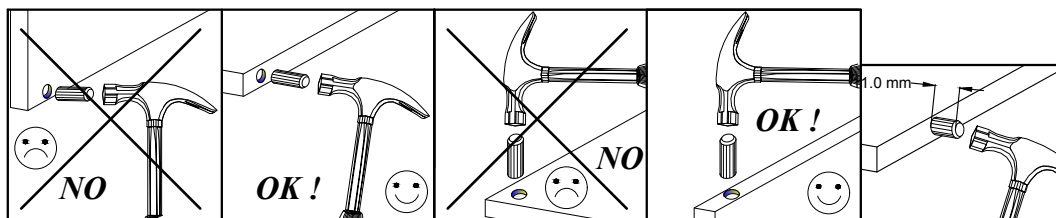

AKCESORIA / ACCESSORIES

8.0x30 				
D	O	KL	Q	ZA
4	8	1	1	2