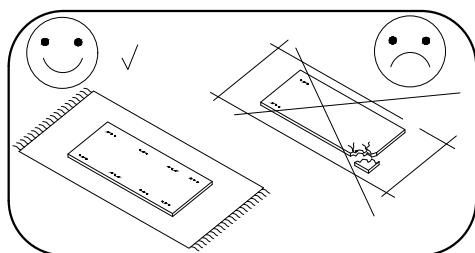

TOBI 01

PL> INSTRUKCJA MONTAŻU

GB> ASSEMBLY INSTRUCTIONS

Czas montażu
Time to assemble

0,5 hours
0,5 zeit
0,5 godz.

Uwaga / Caution

PL> Czyszczenie należy wykonać wyłącznie za pomocą ściereczki lub lekko nawilżonego ręcznika.
Nie stosować środków czyszczących do szorowania.

Dear customer, should there be any piece missing or damaged, kindly mark this piece clearly on the attached assembly instructions and return them to us.

AKCESORIA / ACCESSORIES

8.0x30 				
D	O	KL	Q	ZA
4	8	1	1	2