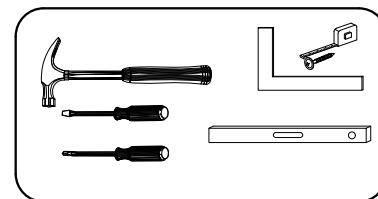

TOBI 01

PL> INSTRUKCJA MONTAŻU

GB> ASSEMBLY INSTRUCTIONS

Czas montażu
Time to assemble

0,5 hours
0,5 zeit
0,5 godz.

Uwaga / Caution

PL> Czyszczenie należy wykonać wyłącznie za pomocą ściereczki lub lekko nawilżonego ręcznika.
Nie stosować środków czyszczących do szorowania.