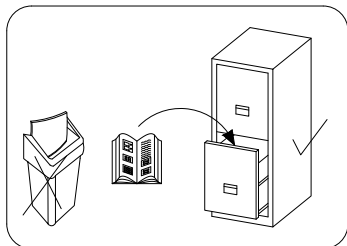

TOBI 01

PL> INSTRUKCJA MONTAŻU

GB> ASSEMBLY INSTRUCTIONS

Czas montażu
Time to assemble

0,5 hours
0,5 zeit
0,5 godz.

Uwaga / Caution

PL> Czyszczenie należy wykonać wyłącznie za pomocą ściereczki lub lekko nawilżonego ręcznika.
Nie stosować środków czyszczących do szorowania.