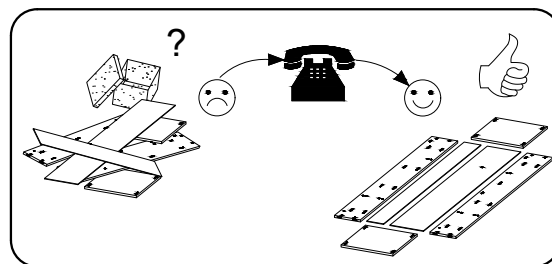

TOBI 01

PL> INSTRUKCJA MONTAŻU

GB> ASSEMBLY INSTRUCTIONS

Czas montażu
Time to assemble

0,5 hours
0,5 zeit
0,5 godz.

Uwaga / Caution

PL> Czyszczenie należy wykonać wyłącznie za pomocą ściereczki lub lekko nawilżonego ręcznika.
Nie stosować środków czyszczących do szorowania.