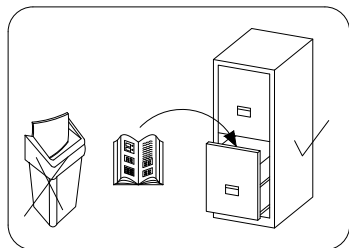

TOBI 09

PL> INSTRUKCJA MONTAŻU

GB> ASSEMBLY INSTRUCTIONS

Czas montażu
Time to assemble

3 hours
3 zeit
3 godz.

Uwaga / Caution

PL> Czyszczenie należy wykonać wyłącznie za pomocą ściereczki lub lekko nawilżonego ręcznika. Nie stosować środków czyszczących do szorowania.