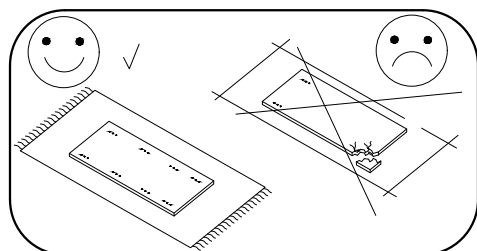

TOBI 09

PL> INSTRUKCJA MONTAŻU

GB> ASSEMBLY INSTRUCTIONS

Czas montażu
Time to assemble

3 hours
3 zeit
3 godz.

Uwaga / Caution

PL> Czyszczenie należy wykonać wyłącznie za pomocą ściereczki lub lekko nawilżonego ręcznika. Nie stosować środków czyszczących do szorowania.

Dear customer, should there be any piece missing or damaged, kindly mark this piece clearly on the attached assembly instructions and return them to us.

AKCESORIA / ACCESSORIES

8.0x35 D 28	4.0x25 G 6	 A 20	 B 20	3.5x16 H 12	 O 12	 Z 4	 L 4	 PG 2
 X 16	 F 3	 T2 80	 K 1	 T 5	6.0x9.5 F1 4	 S 12	 Y1 3	