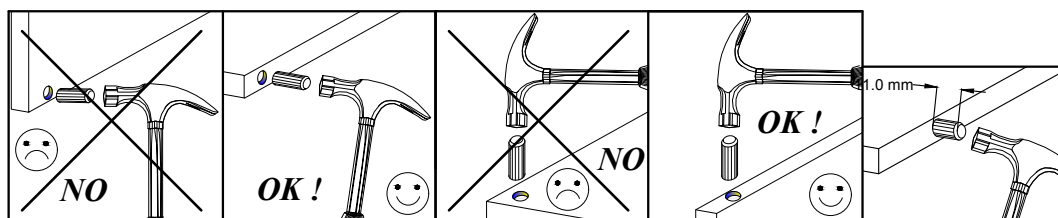

AKCESORIA / ACCESSORIES

8.0x35 D 28	4.0x25 G 6	 A 20	 B 20	3.5x16 H 12	 O 12	 Z 4	 L 4	 PG 2
 X 16	 F 3	 T2 80	 K 1	 T 5	6.0x9.5 F1 4	 S 12	 Y1 3