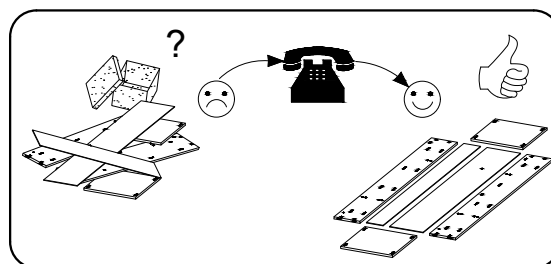

TOBI 09

PL> INSTRUKCJA MONTAŻU

GB> ASSEMBLY INSTRUCTIONS

Czas montażu
Time to assemble

3 hours
3 zeit
3 godz.

Uwaga / Caution

PL> Czyszczenie należy wykonać wyłącznie za pomocą ściereczki lub lekko nawilżonego ręcznika. Nie stosować środków czyszczących do szorowania.