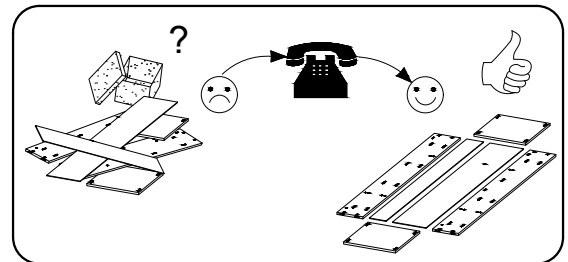

TOBI 11

PL> INSTRUKCJA MONTAŻU

GB> ASSEMBLY INSTRUCTIONS

Czas montażu
Time to assemble

3 hours
3 zeit
3 godz.

Uwaga / Caution

PL> Czyszczenie należy wykonać wyłącznie za pomocą ściereczki lub lekko nawilżonego ręcznika. Nie stosować środków czyszczących do szorowania.