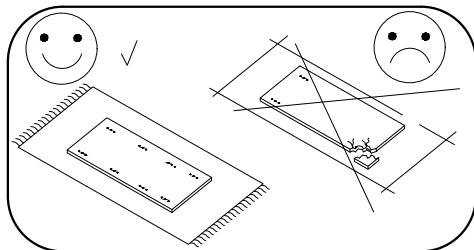

TOBI 11

PL> INSTRUKCJA MONTAŻU

GB> ASSEMBLY INSTRUCTIONS

Czas montażu
Time to assemble

3 hours
3 zeit
3 godz.

Uwaga / Caution

PL> Czyszczenie należy wykonać wyłącznie za pomocą ściereczki lub lekko nawilżonego ręcznika. Nie stosować środków czyszczących do szorowania.

Dear customer, should there be any piece missing or damaged, kindly mark this piece clearly on the attached assembly instructions and return them to us.

AKCESORIA / ACCESSORIES

8.0x35 D 22	4.0x25 G 8	 A 16	 B 16	3.5x16 H 22	 O 18	 Z 6	 L 6	 N 2	6.0x9.5 F1 8	 PG 4
 X 10	 F 4	 T2 120	 Y1 1	 K 1	 T 5	 DR 1				