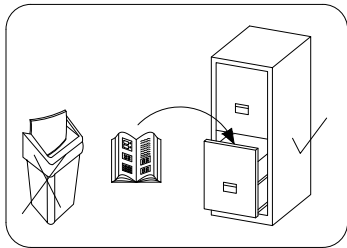

TOBI 11

PL> INSTRUKCJA MONTAŻU

GB> ASSEMBLY INSTRUCTIONS

Czas montażu
Time to assemble

3 hours
3 zeit
3 godz.

Uwaga / Caution

PL> Czyszczenie należy wykonać wyłącznie za pomocą ściereczki lub lekko nawilżonego ręcznika. Nie stosować środków czyszczących do szorowania.