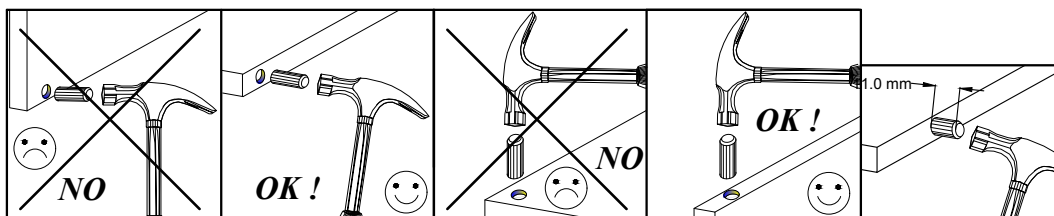

AKCESORIA / ACCESSORIES

8.0x35 D 22	4.0x25 G 8	 A 16	 B 16	3.5x16 H 22	 O 18	 Z 6	 L 6	 N 2	6.0x9.5 F1 8	 PG 4
 X 10	 F 4	 T2 120	 Y1 1	 K 1	 T 5	 DR 1