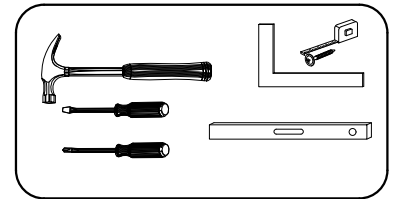

TOBI 11

PL> INSTRUKCJA MONTAŻU

GB> ASSEMBLY INSTRUCTIONS

Czas montażu
Time to assemble

3 hours
3 zeit
3 godz.

Uwaga / Caution

PL> Czyszczenie należy wykonać wyłącznie za pomocą ściereczki lub lekko nawilżonego ręcznika. Nie stosować środków czyszczących do szorowania.