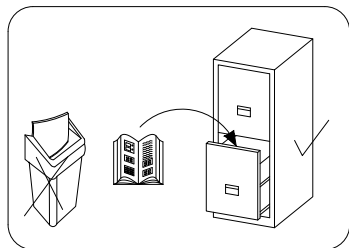

TOBI 08

PL> INSTRUKCJA MONTAŻU

GB> ASSEMBLY INSTRUCTIONS

Czas montażu
Time to assemble

1 hours
1 zeit
1 godz.

Uwaga / Caution

PL> Czyszczenie należy wykonać wyłącznie za pomocą ściereczki lub lekko nawilżonego ręcznika.
Nie stosować środków czyszczących do szorowania.