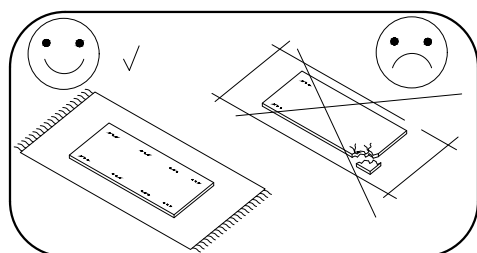

TOBI 08

PL> INSTRUKCJA MONTAŻU

GB> ASSEMBLY INSTRUCTIONS

Czas montażu
Time to assemble

1 hours
1 zeit
1 godz.

Uwaga / Caution

PL> Czyszczenie należy wykonać wyłącznie za pomocą ściereczki lub lekko nawilżonego ręcznika.
Nie stosować środków czyszczących do szorowania.

Dear customer, should there be any piece missing or damaged, kindly mark this piece clearly on the attached assembly instructions and return them to us.

AKCESORIA / ACCESSORIES

8.0x35 D	4.0x25 G	 A	 B	3.5x16 H	 Z	 L
28	2	16	16	4	2	2
 X	 F	 T2	 S	 K	 T	 O
16	1	60	4	1	4	4