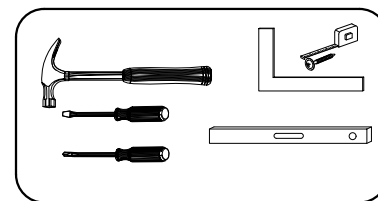

TOBI 08

PL> INSTRUKCJA MONTAŻU

GB> ASSEMBLY INSTRUCTIONS

Czas montażu
Time to assemble

1 hours
1 zeit
1 godz.

Uwaga / Caution

PL> Czyszczenie należy wykonać wyłącznie za pomocą ściereczki lub lekko nawilżonego ręcznika.
Nie stosować środków czyszczących do szorowania.