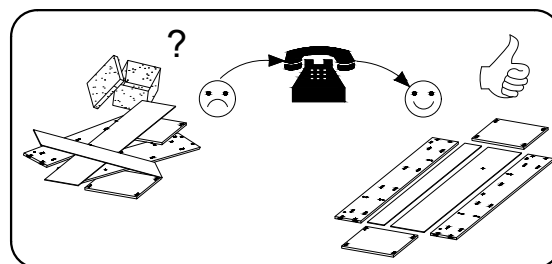

TOBI 08

PL> INSTRUKCJA MONTAŻU

GB> ASSEMBLY INSTRUCTIONS

Czas montażu
Time to assemble

1 hours
1 zeit
1 godz.

Uwaga / Caution

PL> Czyszczenie należy wykonać wyłącznie za pomocą ściereczki lub lekko nawilżonego ręcznika.
Nie stosować środków czyszczących do szorowania.