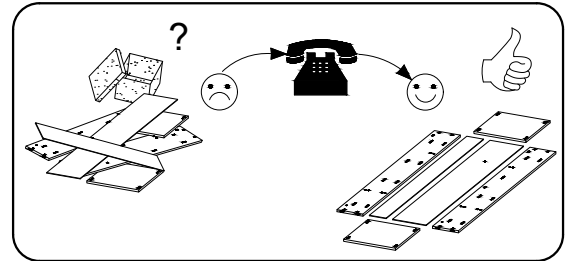

TOBI 06

PL> INSTRUKCJA MONTAŻU

GB> ASSEMBLY INSTRUCTIONS

Czas montażu
Time to assemble

3 hours
3 zeit
3 godz.

Uwaga / Caution

PL> Czyszczenie należy wykonać wyłącznie za pomocą ściereczki lub lekko nawilżonego ręcznika. Nie stosować środków czyszczących do szorowania.