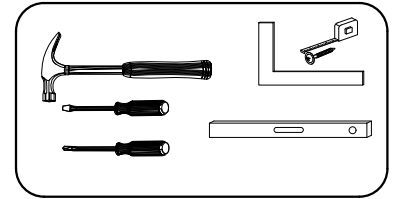

TOBI 06

PL> INSTRUKCJA MONTAŻU

GB> ASSEMBLY INSTRUCTIONS

Czas montażu
Time to assemble

3 hours
3 zeit
3 godz.

Uwaga / Caution

PL> Czyszczenie należy wykonać wyłącznie za pomocą ściereczki lub lekko nawilżonego ręcznika. Nie stosować środków czyszczących do szorowania.