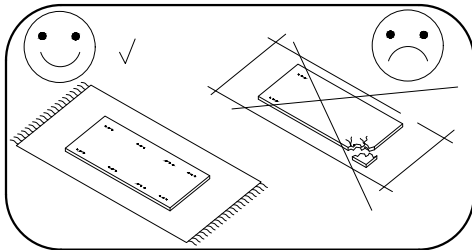

TOBI 06

PL> INSTRUKCJA MONTAŻU

GB> ASSEMBLY INSTRUCTIONS

Czas montażu
Time to assemble

3 hours
3 zeit
3 godz.

Uwaga / Caution

PL> Czyszczenie należy wykonać wyłącznie za pomocą ściereczki lub lekko nawilżonego ręcznika. Nie stosować środków czyszczących do szorowania.

Dear customer, should there be any piece missing or damaged, kindly mark this piece clearly on the attached assembly instructions and return them to us.

AKCESORIA / ACCESSORIES

8.0x35 D 24	4.0x25 G 4	 A 12	 B 12	3.5x16 H 16	 O 4	 Z 4	 L 4
 X 8	 F 2	 T2 60	 S 8	 K 1	 T 4		