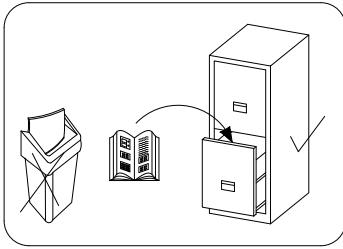

TOBI 06

PL> INSTRUKCJA MONTAŻU

GB> ASSEMBLY INSTRUCTIONS

Czas montażu
Time to assemble

3 hours
3 zeit
3 godz.

Uwaga / Caution

PL> Czyszczenie należy wykonać wyłącznie za pomocą ściereczki lub lekko nawilżonego ręcznika. Nie stosować środków czyszczących do szorowania.