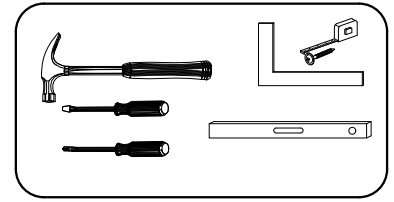

TOBI 03

PL> INSTRUKCJA MONTAŻU

GB> ASSEMBLY INSTRUCTIONS

Czas montażu
Time to assemble

3 hours
3 zeit
3 godz.

Uwaga / Caution

PL> Czyszczenie należy wykonać wyłącznie za pomocą ściereczki lub lekko nawilżonego ręcznika. Nie stosować środków czyszczących do szorowania.