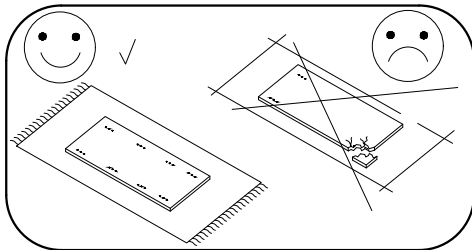

TOBI 03

PL> INSTRUKCJA MONTAŻU

GB> ASSEMBLY INSTRUCTIONS

Czas montażu
Time to assemble

3 hours
3 zeit
3 godz.

Uwaga / Caution

PL> Czyszczenie należy wykonać wyłącznie za pomocą ściereczki lub lekko nawilżonego ręcznika. Nie stosować środków czyszczących do szorowania.

Dear customer, should there be any piece missing or damaged, kindly mark this piece clearly on the attached assembly instructions and return them to us.

AKCESORIA / ACCESSORIES

8.0x35 D 18	4.0x25 G 4	 A 14	 B 14	3.5x16 H 8	 O 12	 Z 2	 L 2
 X 8	 F 2	 T2 60	 S 8	 K 1	 T 6	 PG 2	6.0x9.5 F1 4