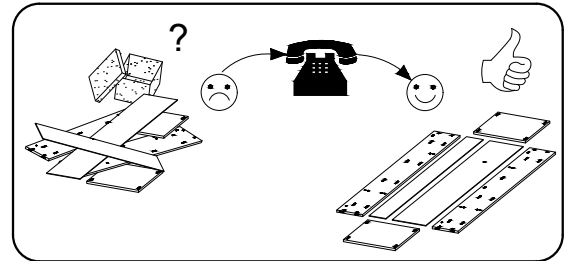

TOBI 03

PL> INSTRUKCJA MONTAŻU

GB> ASSEMBLY INSTRUCTIONS

Czas montażu
Time to assemble

3 hours
3 zeit
3 godz.

Uwaga / Caution

PL> Czyszczenie należy wykonać wyłącznie za pomocą ściereczki lub lekko nawilżonego ręcznika. Nie stosować środków czyszczących do szorowania.