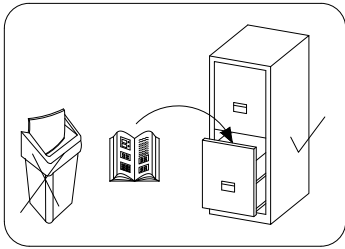

TOBI 03

PL> INSTRUKCJA MONTAŻU

GB> ASSEMBLY INSTRUCTIONS

Czas montażu
Time to assemble

3 hours
3 zeit
3 godz.

Uwaga / Caution

PL> Czyszczenie należy wykonać wyłącznie za pomocą ściereczki lub lekko nawilżonego ręcznika. Nie stosować środków czyszczących do szorowania.