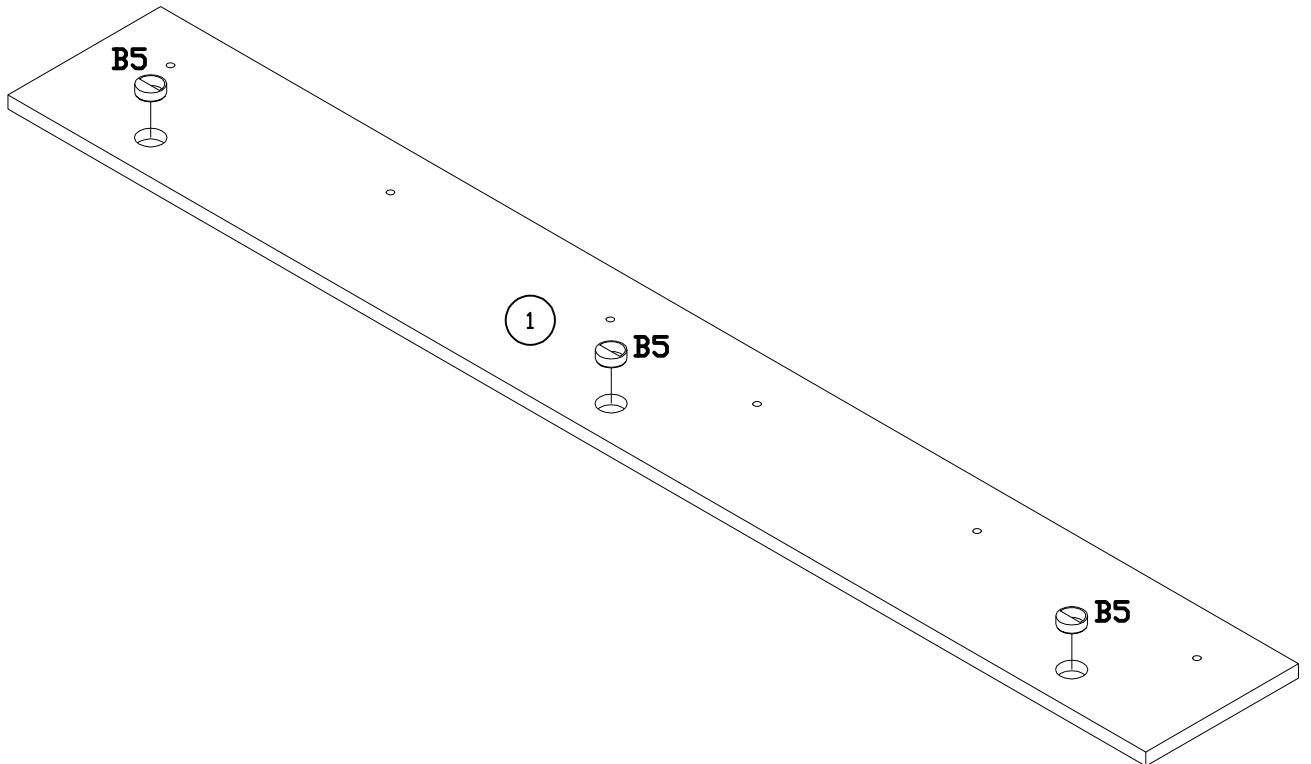

Do montażu potrzebne są:
You need for fitting-up:
Zur Montage werden Sie brauchen:
K montáži jsou potřebné:
Na montáž potrebujete:
A szereléshez szükséges:

1