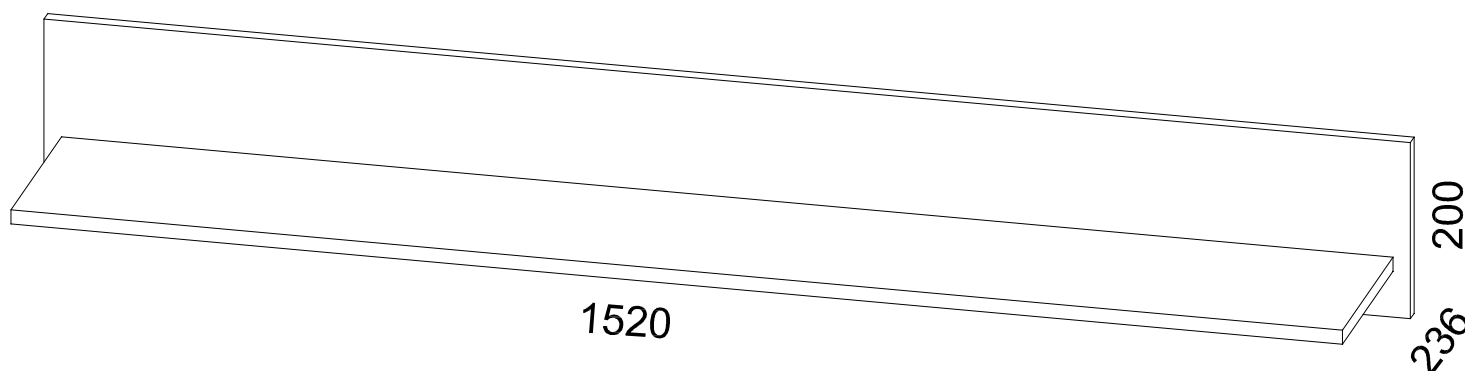

INSTRUKCJA MONTAŻU

FITTING-UP INSTRUCTION / AUFBAUANLEITUNG

MONTÁŽNÍ NÁVOD / MONTÁŽNY NÁVOD / SZERELÉSI UTASÍTÁS

Producent:

Restol sp. z o.o.

36-055 BRATKOWICE

www.restol.com.pl

Diverse
DIPO-2W
DIPO-2B
DIPO-2C

W - BIAŁY
B - CZARNY
C - DĄB CRAFT

1520 x 200 x 236 /mm/

WSKAZÓWKA na temat pielęgnacji mebla.

Czyścić elementy wilgotną szmatką lub papierowym ręcznikiem.

Nie używać chemicznych środków czyszczących.

DIRECTION for the furniture cleaning.