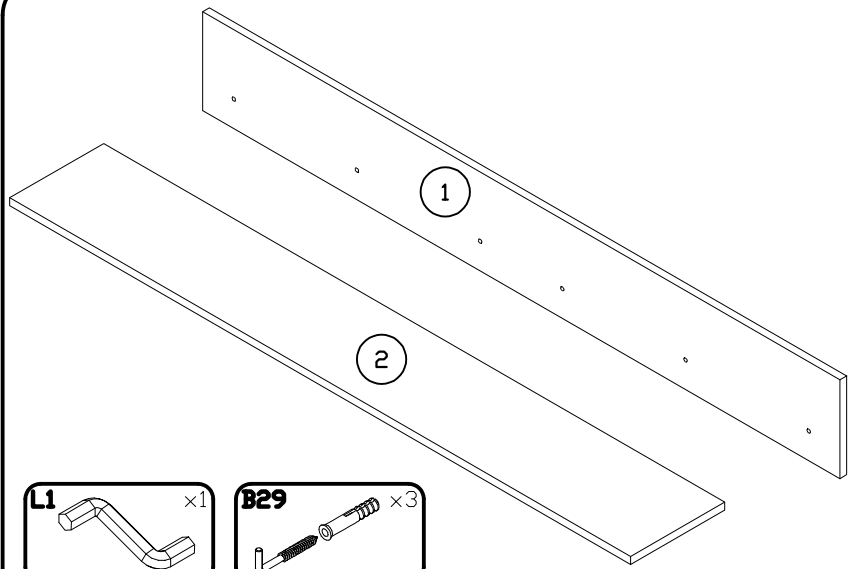

INSTRUKCJA MONTAŻU
FITTING-UP INSTRUCTION / AUFBAUANLEITUNG
MONTÁŽNÍ NÁVOD / MONTÁŽNY NÁVOD / SZERELÉSI UTASÍTÁS

Diverse DIPO-2W DIPO-2B DIPO-2C

1W - BIAŁY
1B - CZARNY
1C - DĄB CRAFT

Do montażu potrzebne są:
You need for fitting-up:
Zur Montage werden Sie brauchen:
K montáži jsou potřebné:
Na montáž potrebujete:
A szereléshez szükséges: