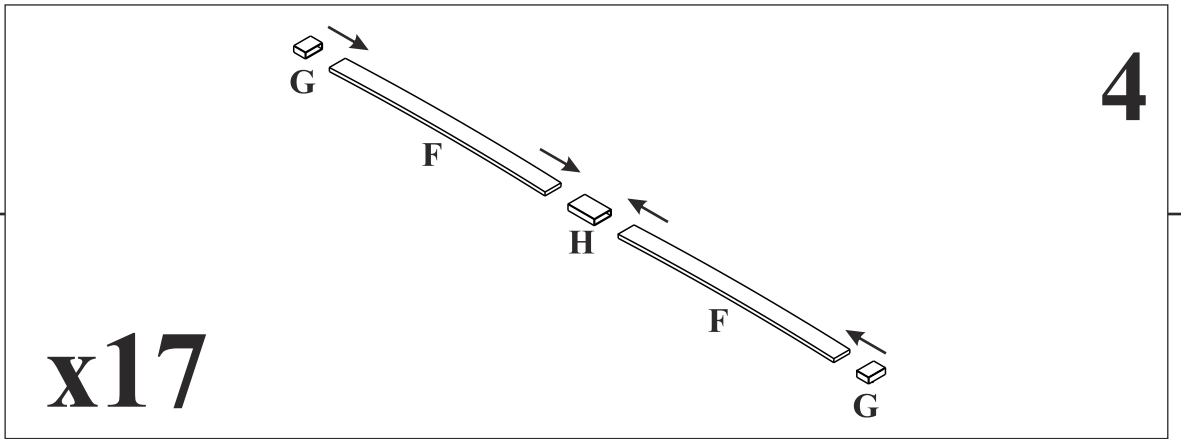

# Stelaż metalowy do łóżka 160 x 200

1

1  4x15  
x8

2

3

4

5

## Łóżko 160 x 200

2  M8x20 x8	3  x12	4  8x35 x20	16  x12	17  x12	8  x80
9  x4	10  x3	11  6x25 x8	12  6x25 x10	13  x4	14  x3
5  8x15 x16	18  x1	1  5x15 x24	15  x2		

Czas mont. - 90 min.