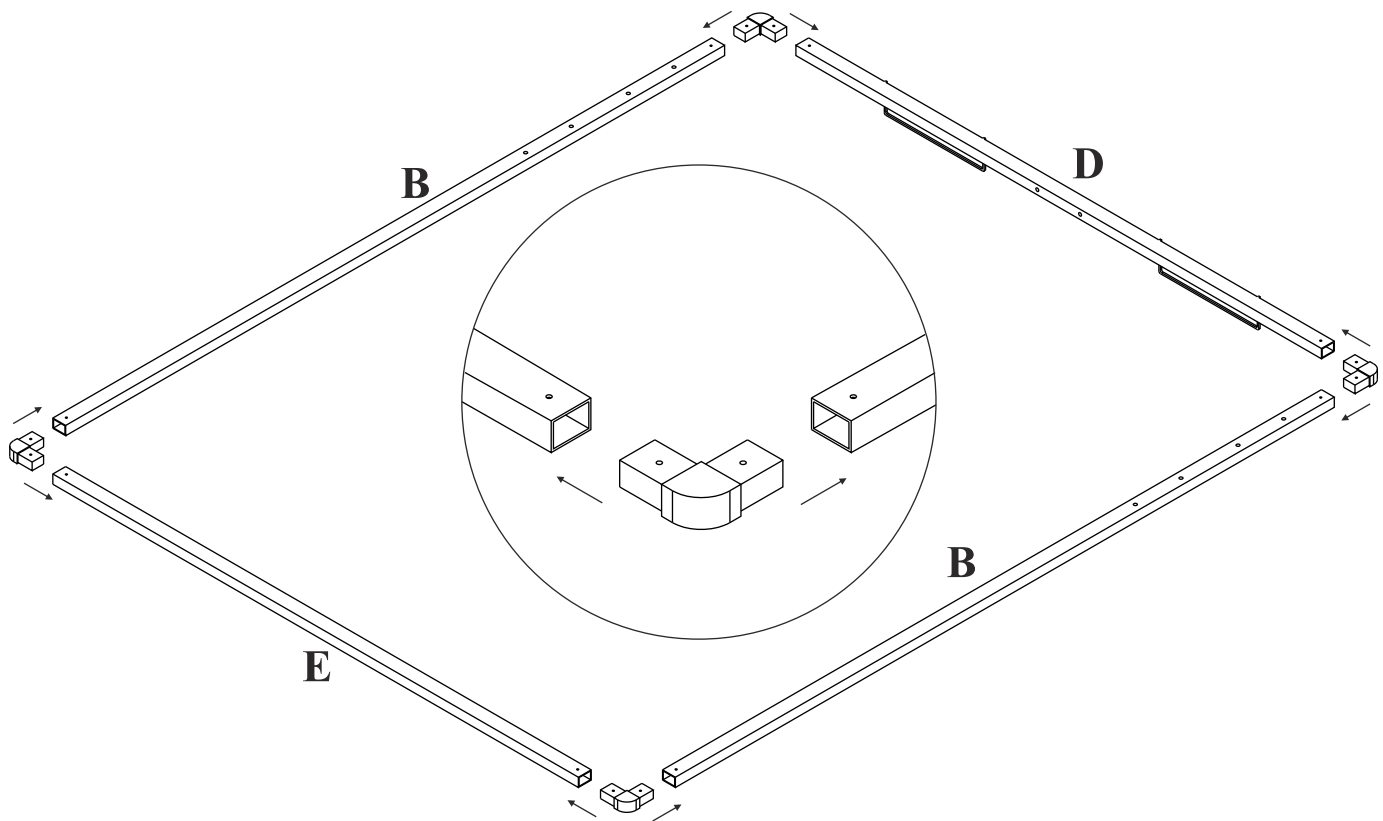

# Stelaż metalowy do łóżka 160 x 200

Czas mont. - 30 min.

# Stelaż metalowy do łóżka 160 x 200

1

1  4x15  
x8

2

3

4

5

## Łóżko 160 x 200

2  M8x20 x8	3  x12	4  8x35 x20	16  x12	17  x12	8  x80
9  x4	10  x3	11  6x25 x8	12  6x25 x10	13  x4	14  x3
5  8x15 x16	18  x1	1  5x15 x24	15  x2		

Czas mont. - 90 min.