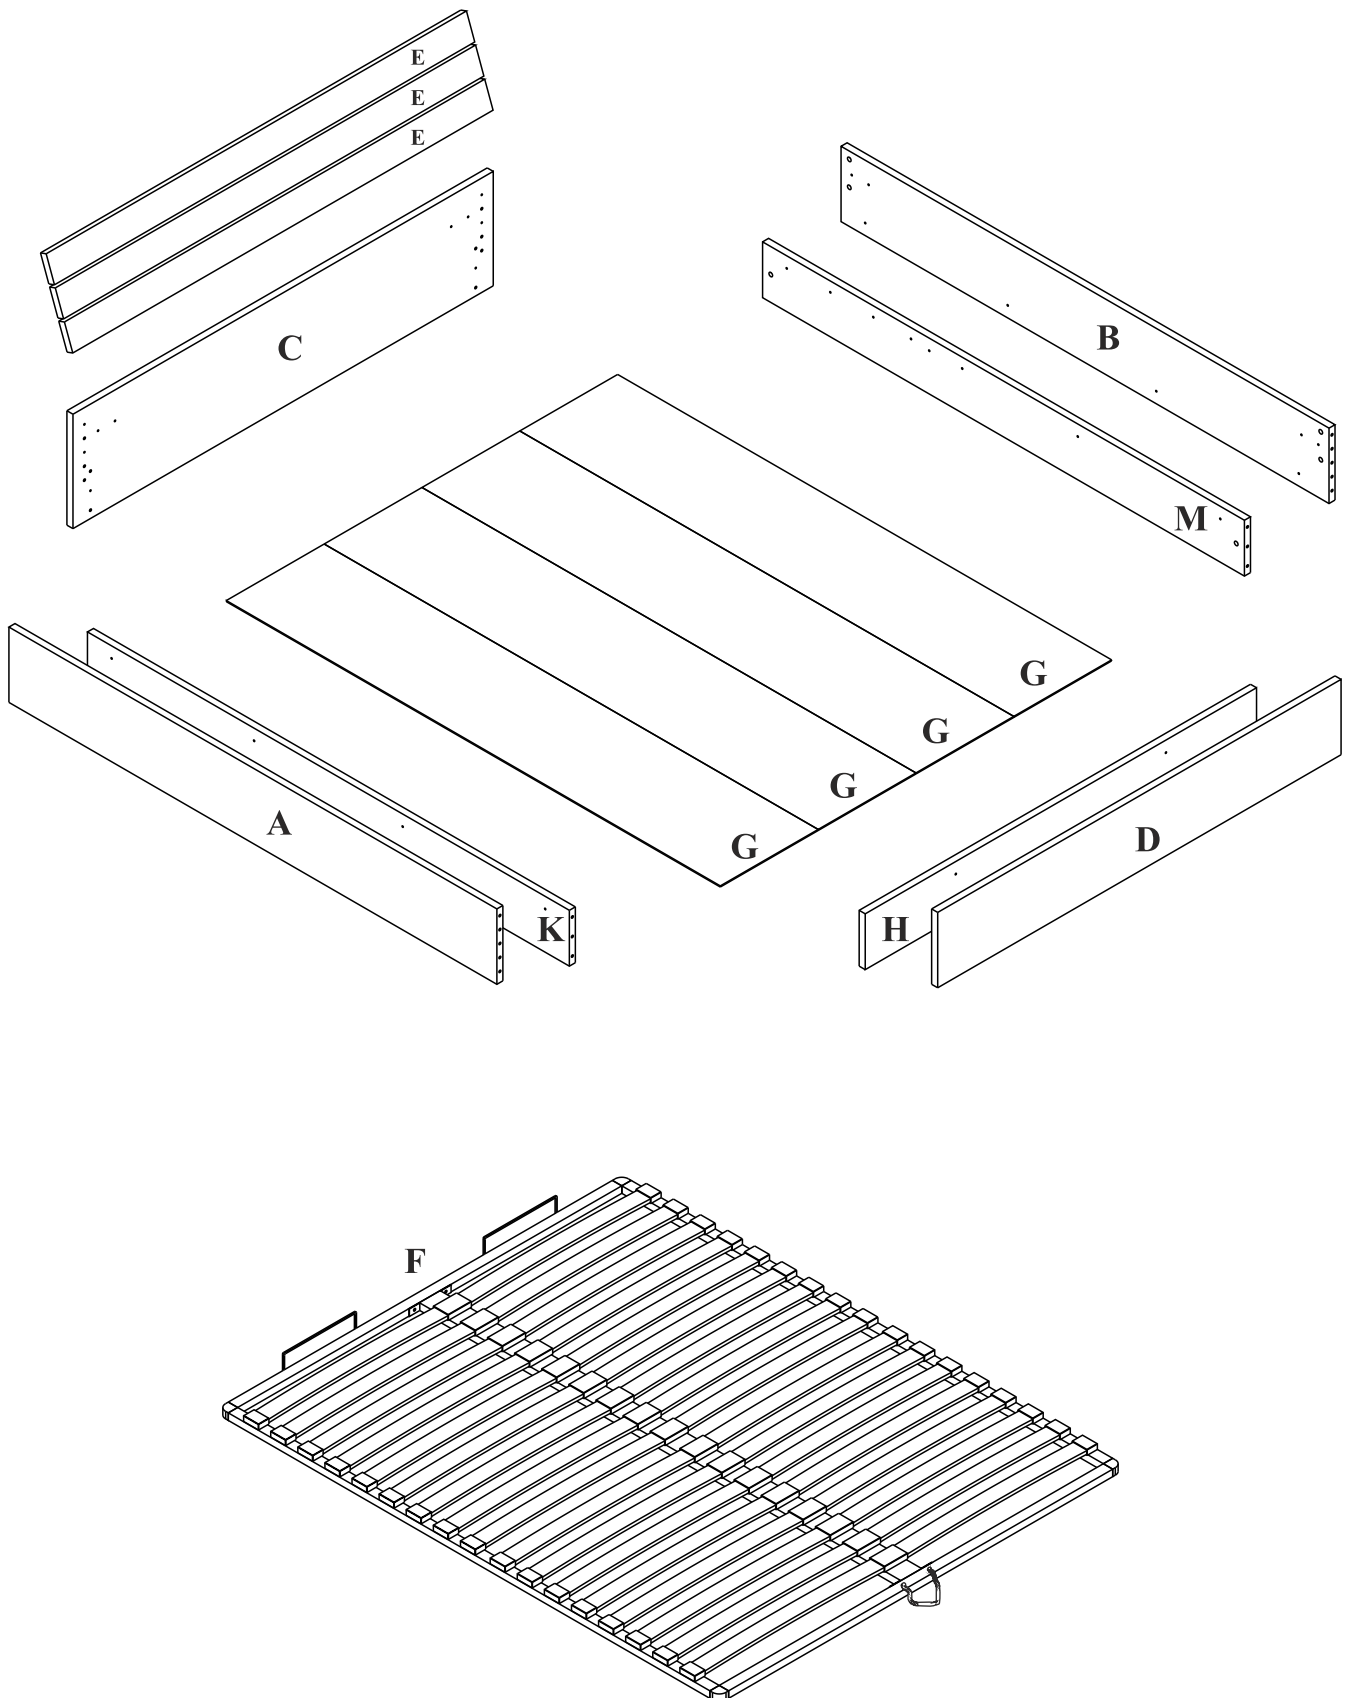

DIONE D04

Łóżko 160 x 200