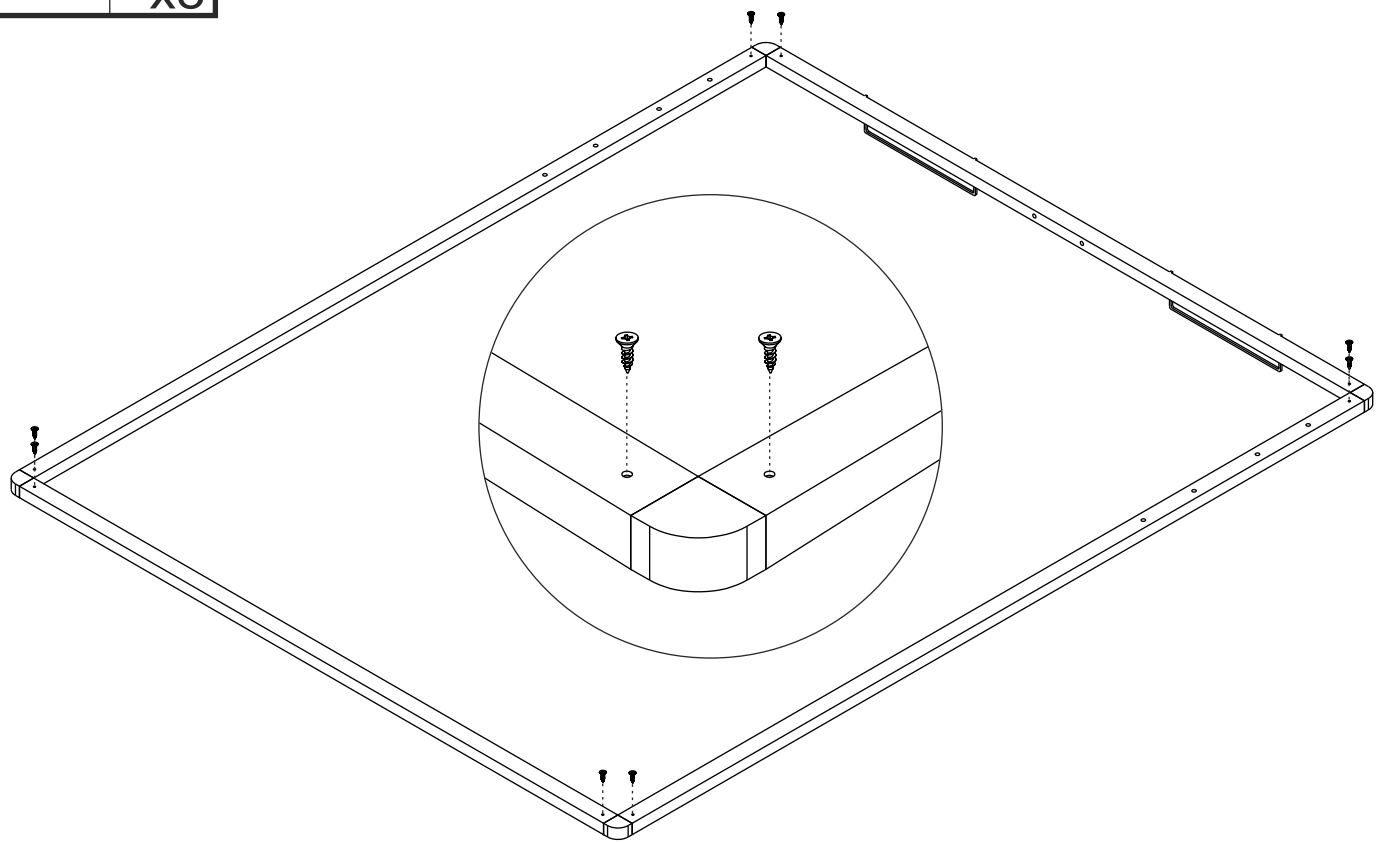

# Stelaż metalowy do łóżka 160 x 200

Czas mont. - 30 min.

# Stelaż metalowy do łóżka 160 x 200

1

1  4x15  
x8

2

3

4

5

## Łóżko 160 x 200

2  M8x20 x8	3  x12	4  8x35 x20	16  x12	17  x12	8  x80
9  x4	10  x3	11  6x25 x8	12  6x25 x10	13  x4	14  x3
5  8x15 x16	18  x1	1  5x15 x24	15  x2		

Czas mont. - 90 min.

- 14  x3
- 1  5x15 x6

- 1  5x15 x18

Ex3

2 M8x20  
x8

15  
x2

11

11 6x25  
x8

12