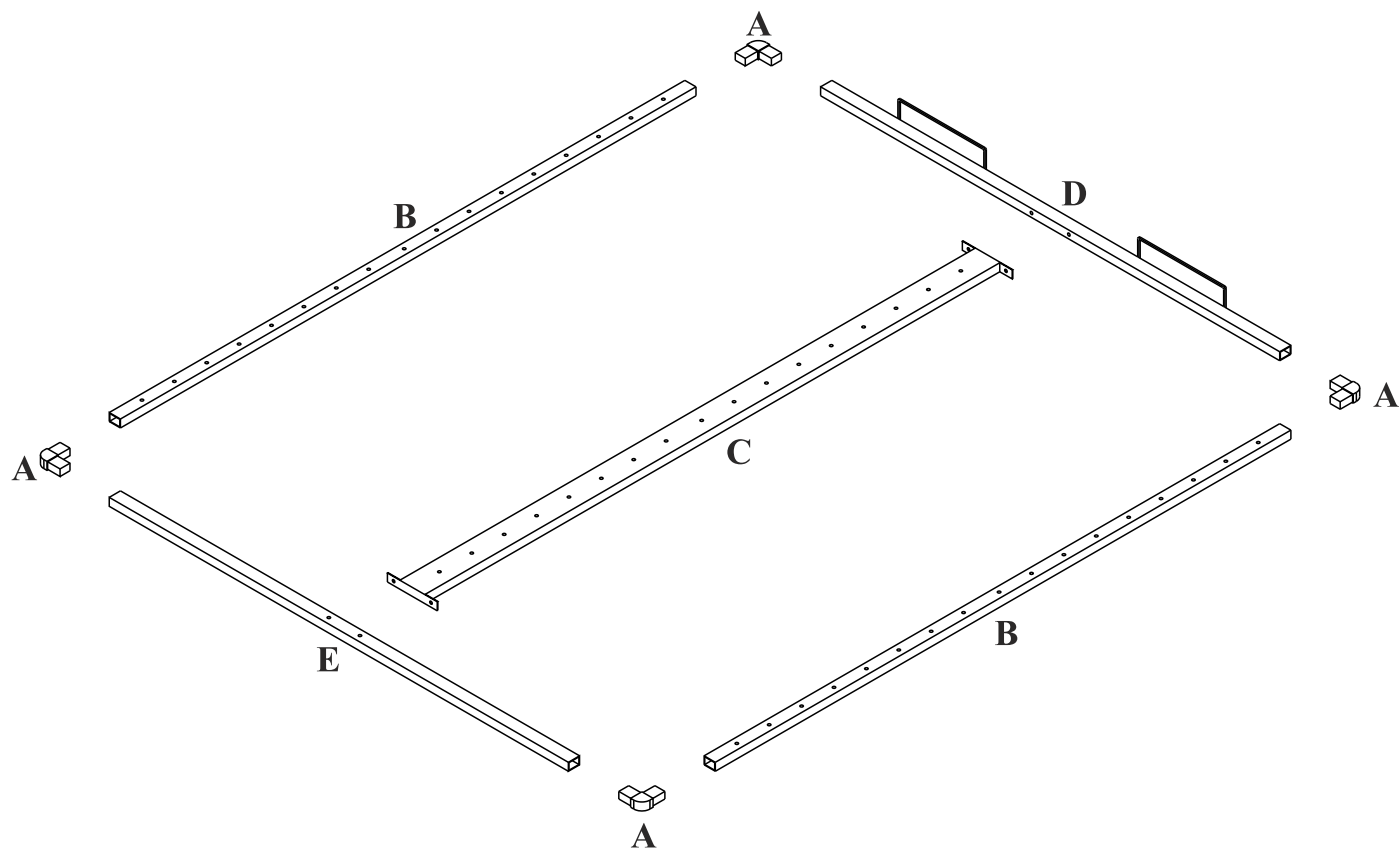

# Stelaż metalowy do łóżka 160 x 200

Czas mont. - 30 min.

# Stelaż metalowy do łóżka 160 x 200

1

1  4x15  
x8

2

3

4

5

## Łóżko 160 x 200

2  M8x20 x8	3  x12	4  8x35 x20	16  x12	17  x12	8  x80
9  x4	10  x3	11  6x25 x8	12  6x25 x10	13  x4	14  x3
5  8x15 x16	18  x1	1  5x15 x24	15  x2		

Czas mont. - 90 min.

- 14  x3
- 1  5x15 x6

- 1  5x15 x18

Ex3

2 M8x20  
x8

15  
x2

11

11 6x25  
x8

12