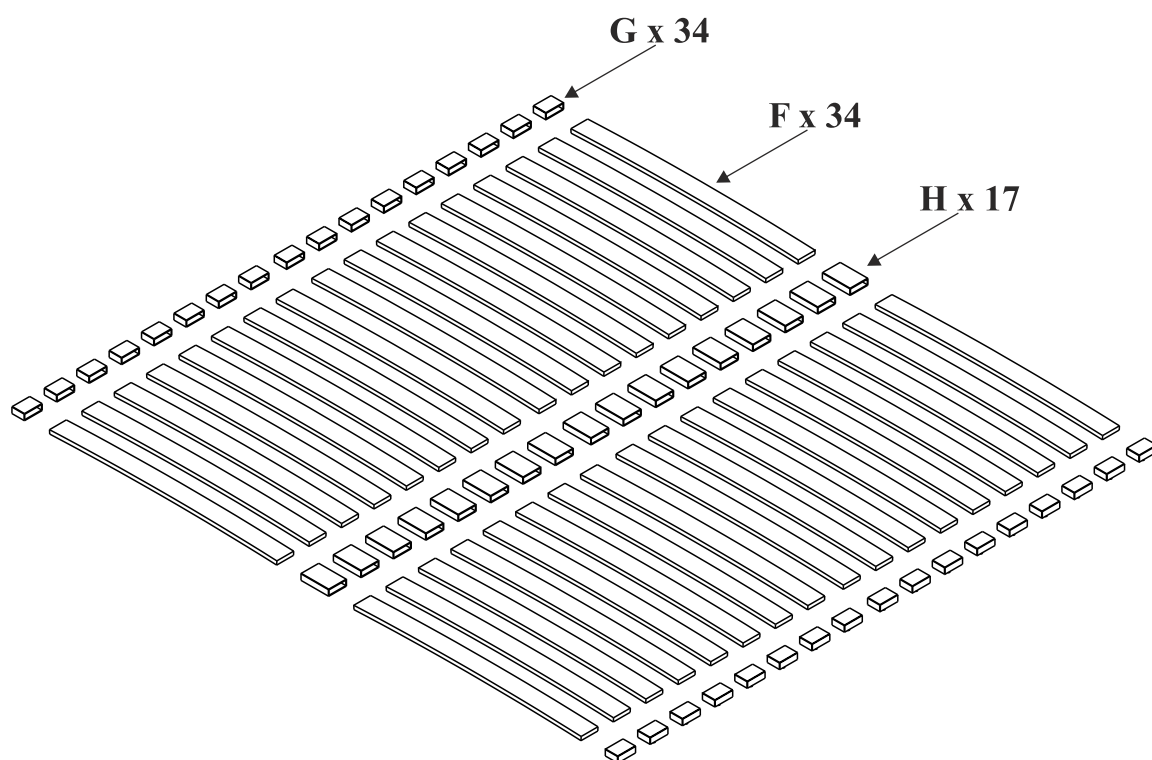

# Stelaż metalowy do łóżka 160 x 200

Czas mont. - 30 min.

# Stelaż metalowy do łóżka 160 x 200

1

1  4x15  
x8

2

3

4

5

## Łóżko 160 x 200

2  M8x20 x8	3  x12	4  8x35 x20	16  x12	17  x12	8  x80
9  x4	10  x3	11  6x25 x8	12  6x25 x10	13  x4	14  x3
5  8x15 x16	18  x1	1  5x15 x24	15  x2		

Czas mont. - 90 min.

- 14  x3
- 1  5x15 x6

- 1  5x15 x18

Ex3

2 M8x20  
x8

15  
x2

11

11 6x25  
x8

12