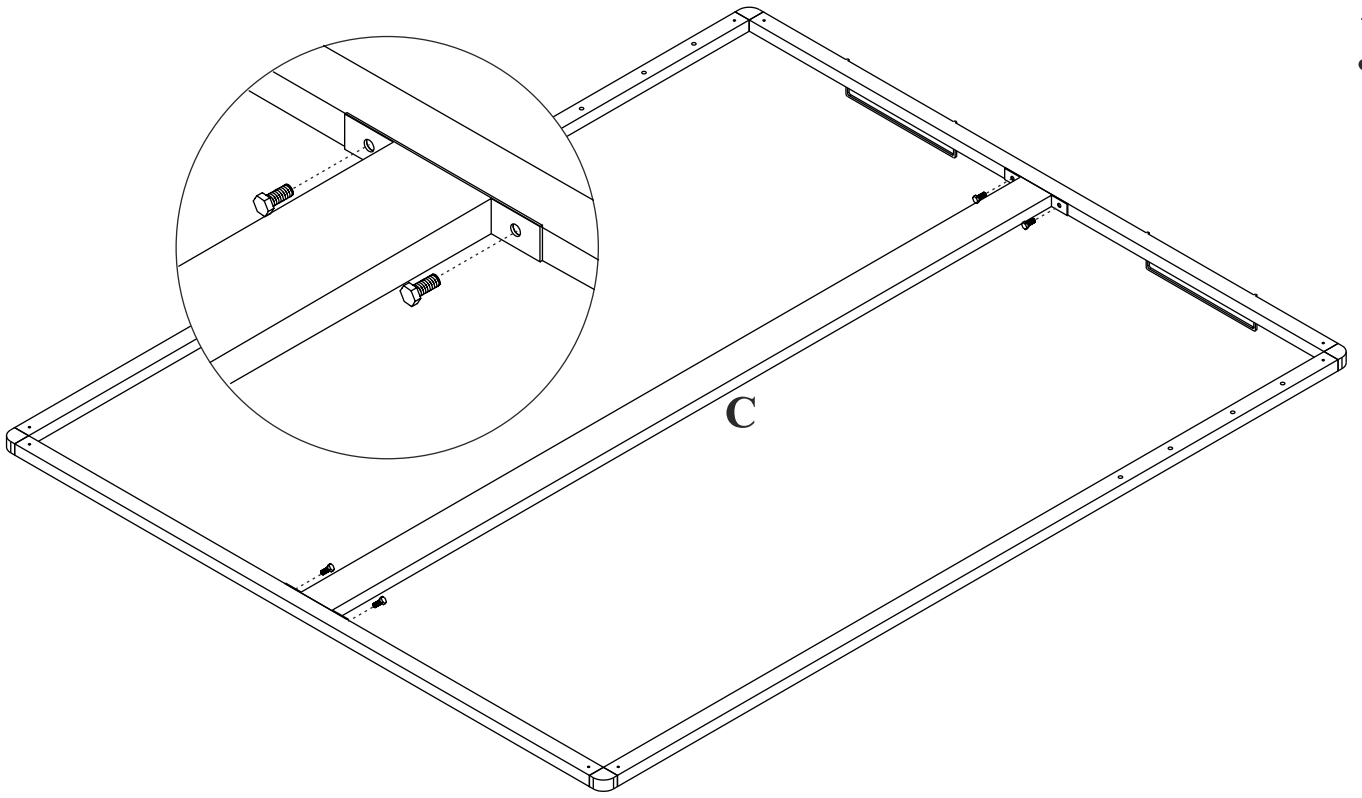

# Stelaż metalowy do łóżka 160 x 200

1

1  4x15  
x8

2

3

4

5