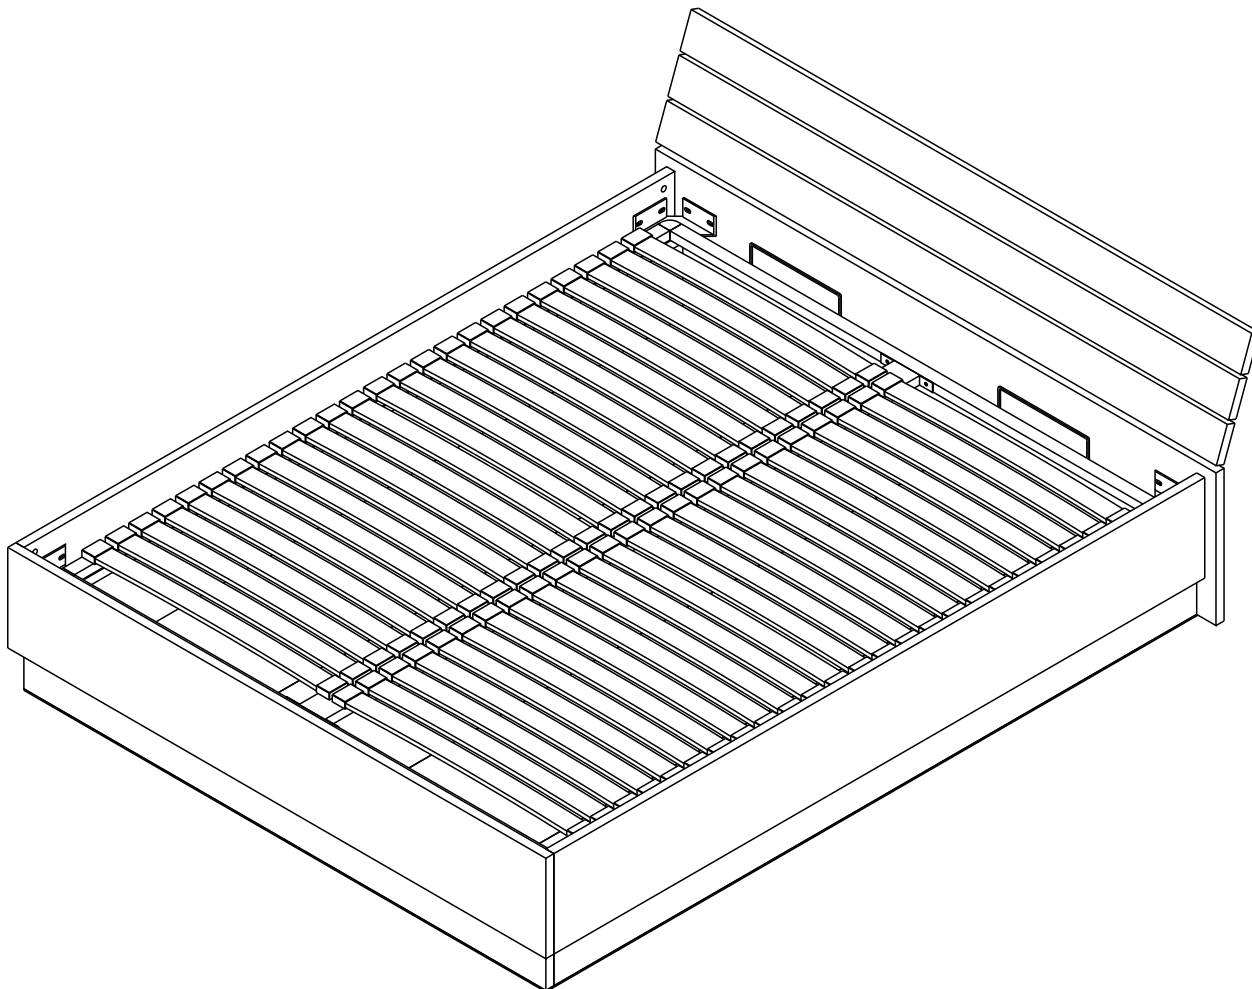

# Stelaż metalowy do łóżka 160 x 200

Czas mont. - 30 min.

# Stelaż metalowy do łóżka 160 x 200

1

1  4x15  
x8

2

3

4

5

## Łóżko 160 x 200

2  M8x20 x8	3  x12	4  8x35 x20	16  x12	17  x12	8  x80
9  x4	10  x3	11  6x25 x8	12  6x25 x10	13  x4	14  x3
5  8x15 x16	18  x1	1  5x15 x24	15  x2		

Czas mont. - 90 min.