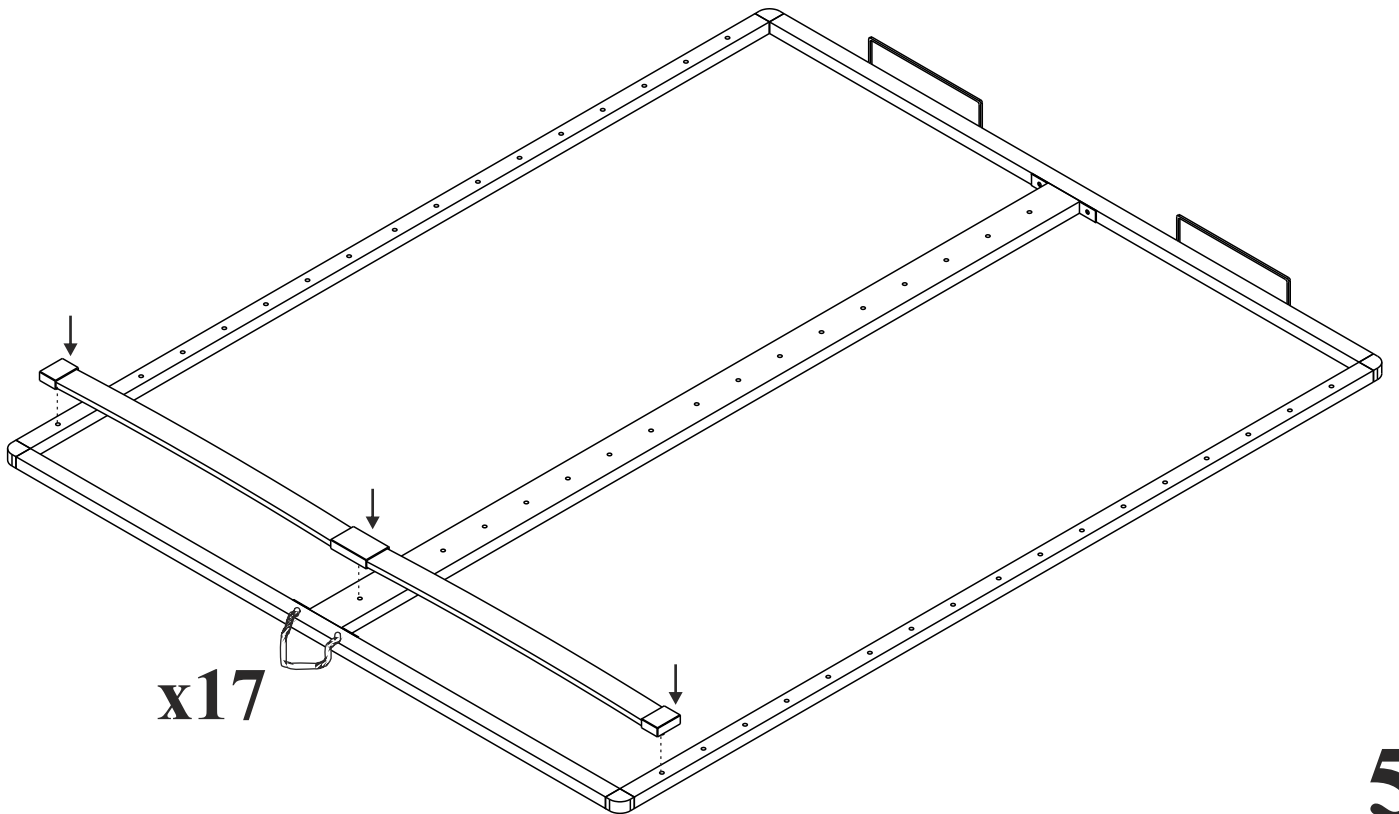

# Stelaż metalowy do łóżka 160 x 200

1

1  4x15  
x8

2

3

4

5