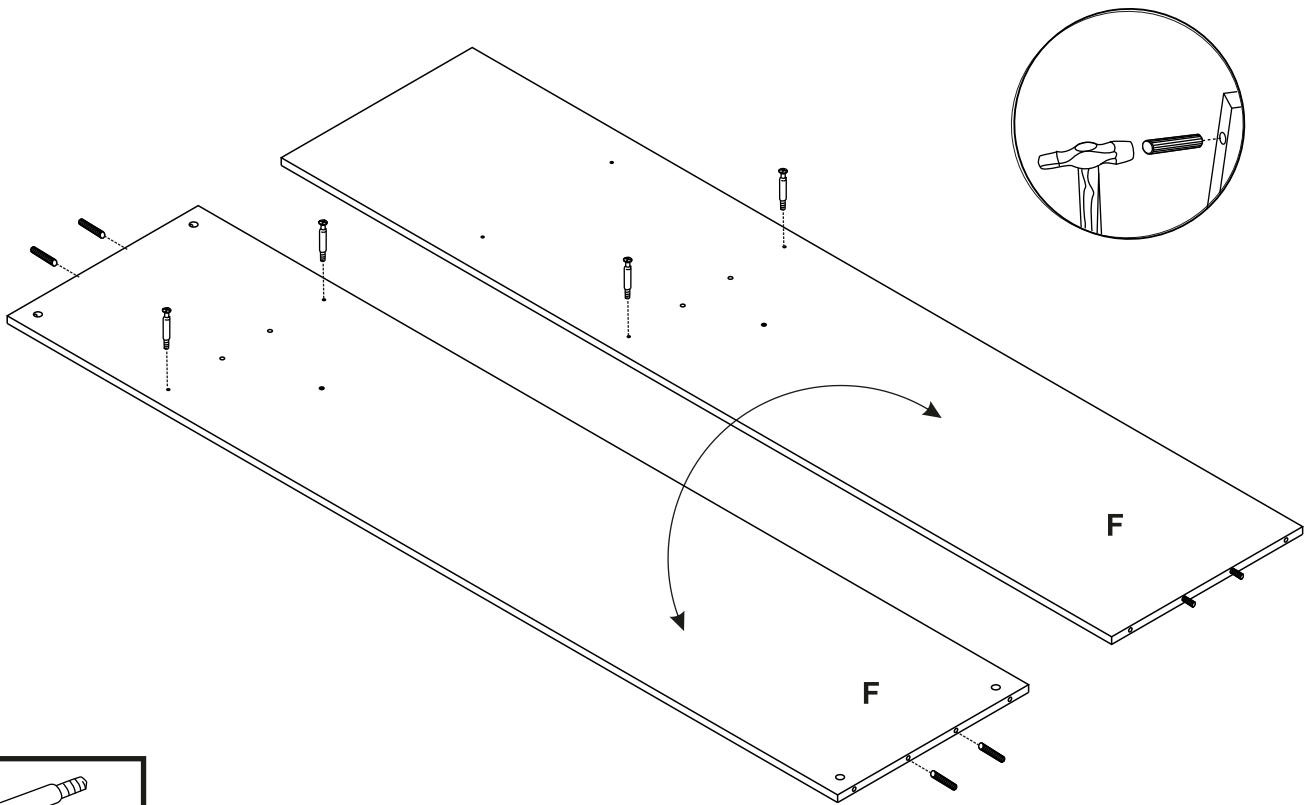

DIONE - D01

Szafa

1  x28	2  x28	3 8x35  x40	4  x28	5  x150	6  x4
7  x16	54  3x10 x4	9  x2	10 3,5x25  x4	14  4x12 x113	12  3,5x13 x37
23  x2	18  x2	19  x2	20  x2	21  x1	22  x1
29 L=2040  x3	30 L=2040  x1	25 L=2218  x1	26 L=2218  x1	31  x3	32  x18
51  L=542 x1	50  L=980 x1	11  x1	52  x2		
53 Transformator  x1					

Czas mont. - 180 min.

DIONE - D01

Szafa

- 1  x8
- 3  8x35 x20

3 8x35
x12

2

1 x12

3