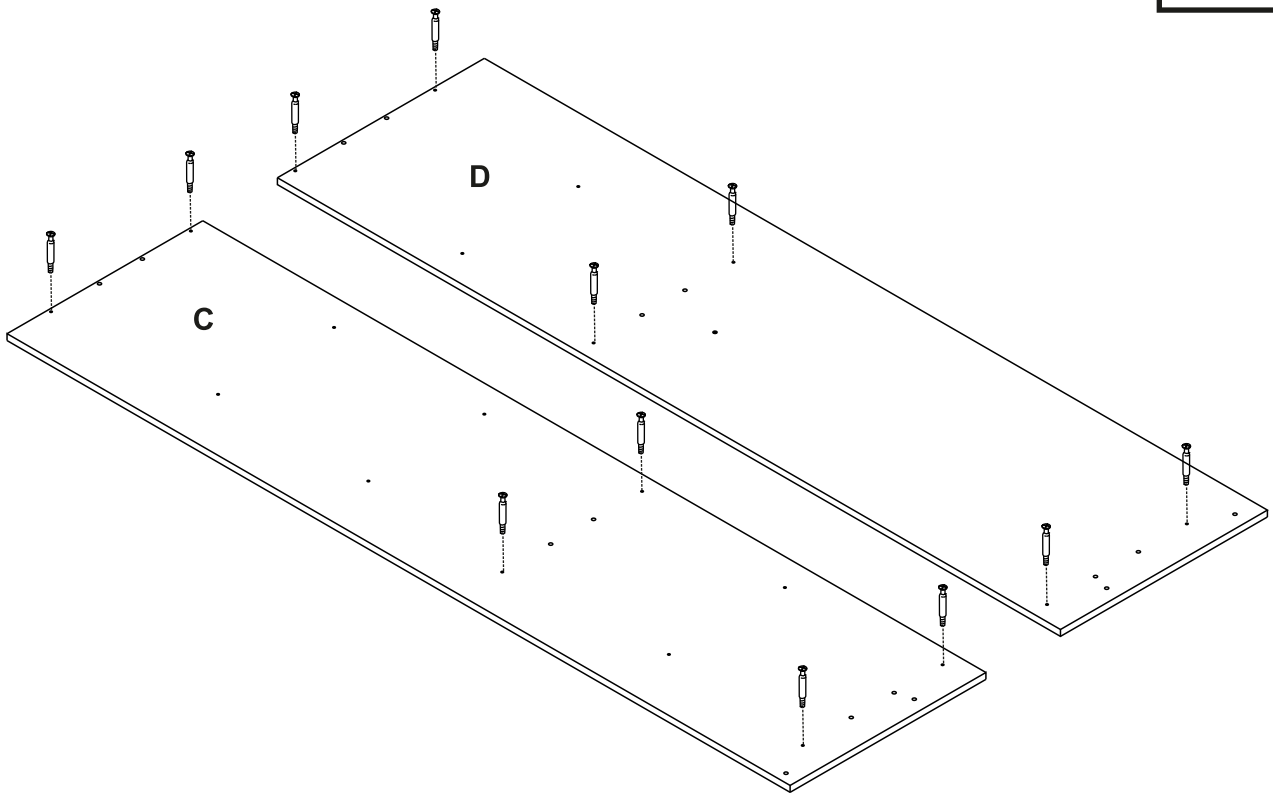

DIONE - D01

Szafa

1  x28	2  x28	3 8x35  x40	4  x28	5  x150	6  x4
7  x16	54  3x10 x4	9  x2	10 3,5x25  x4	14  4x12 x113	12  3,5x13 x37
23  x2	18  x2	19  x2	20  x2	21  x1	22  x1
29 L=2040  x3	30 L=2040  x1	25 L=2218  x1	26 L=2218  x1	31  x3	32  x18
51  L=542 x1	50  L=980 x1	11  x1	52  x2		
53 Transformator  x1					

Czas mont. - 180 min.

DIONE - D01

Szafa

- 1  x8
- 3  8x35 x20

3 8x35
x12

2

1 x12

3

6

7

8

- | | | |
|----|--|-----|
| 11 | | x1 |
| 12 | | x4 |
| 6 | | x4 |
| 2 | | x12 |
| 4 | | x12 |

- | | | |
|----|--|----|
| 25 | | x1 |
| 26 | | x1 |
| 14 | | x9 |
| 12 | | x9 |

9