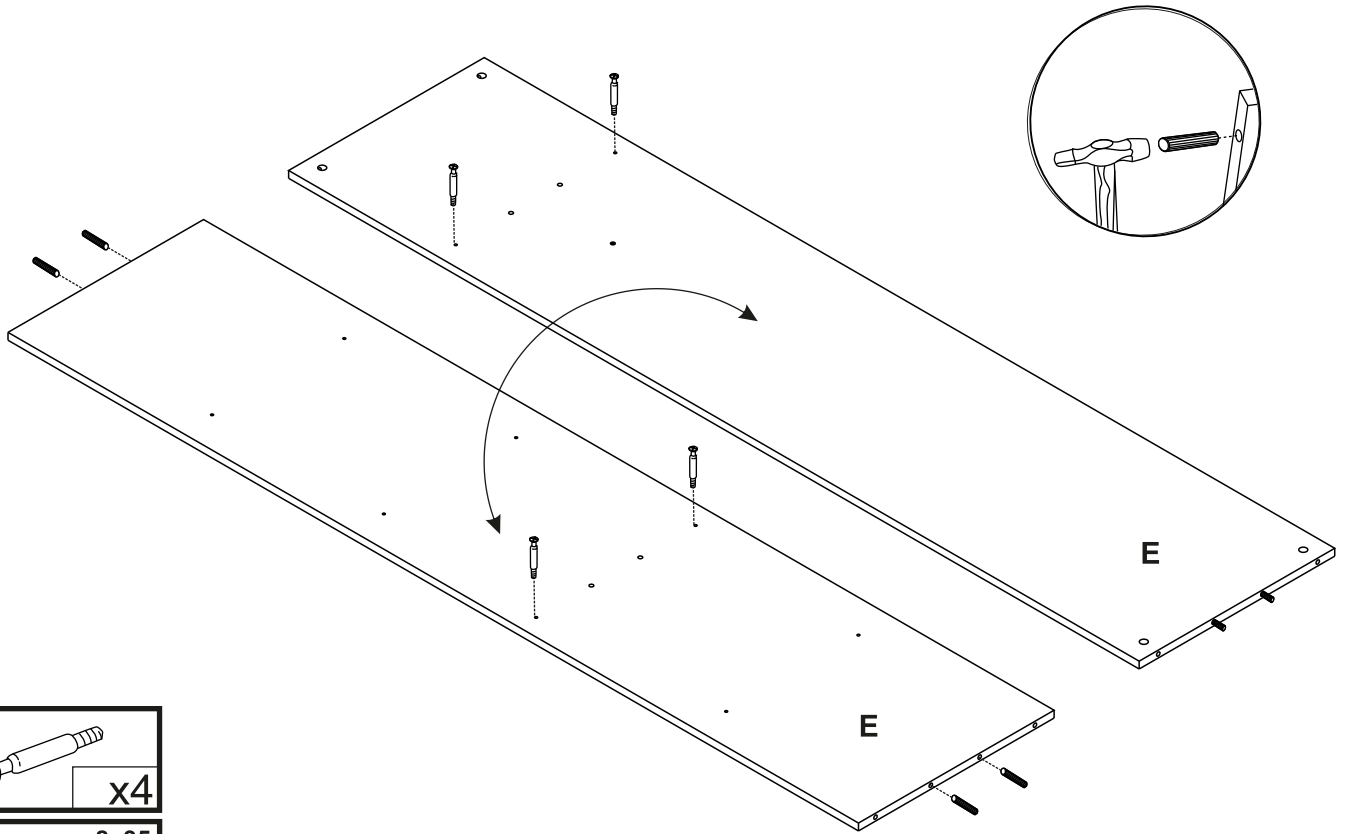

DIONE - D01

Szafa

1  x28	2  x28	3 8x35  x40	4  x28	5  x150	6  x4
7  x16	54  3x10 x4	9  x2	10 3,5x25  x4	14  4x12 x113	12  3,5x13 x37
23  x2	18  x2	19  x2	20  x2	21  x1	22  x1
29 L=2040  x3	30 L=2040  x1	25 L=2218  x1	26 L=2218  x1	31  x3	32  x18
51  L=542 x1	50  L=980 x1	11  x1	52  x2		
53 Transformator  x1					

Czas mont. - 180 min.

DIONE - D01

Szafa

- 1  x8
- 3  8x35 x20

3 8x35
x12

2

1 x12

3