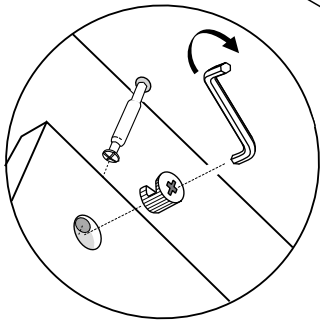

8

11		x1
12		x4
6		x4
2		x12
4		x12

25		x1
26		x1
14		x9
12		x9

9