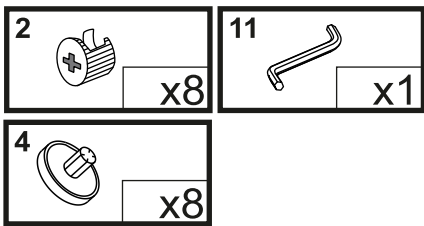

DIONE - D01

Szafa

1  x28	2  x28	3 8x35  x40	4  x28	5  x150	6  x4
7  x16	54  3x10 x4	9  x2	10 3,5x25  x4	14  4x12 x113	12  3,5x13 x37
23  x2	18  x2	19  x2	20  x2	21  x1	22  x1
29 L=2040  x3	30 L=2040  x1	25 L=2218  x1	26 L=2218  x1	31  x3	32  x18
51  L=542 x1	50  L=980 x1	11  x1	52  x2		
53 Transformator  x1					

Czas mont. - 180 min.

DIONE - D01

Szafa

- 1  x8
- 3  8x35 x20

3 8x35
x12

2

1 x12

3

6

7

8

- | | | |
|----|--|-----|
| 11 | | x1 |
| 12 | | x4 |
| 6 | | x4 |
| 2 | | x12 |
| 4 | | x12 |

- | | | |
|----|--|----|
| 25 | | x1 |
| 26 | | x1 |
| 14 | | x9 |
| 12 | | x9 |

9