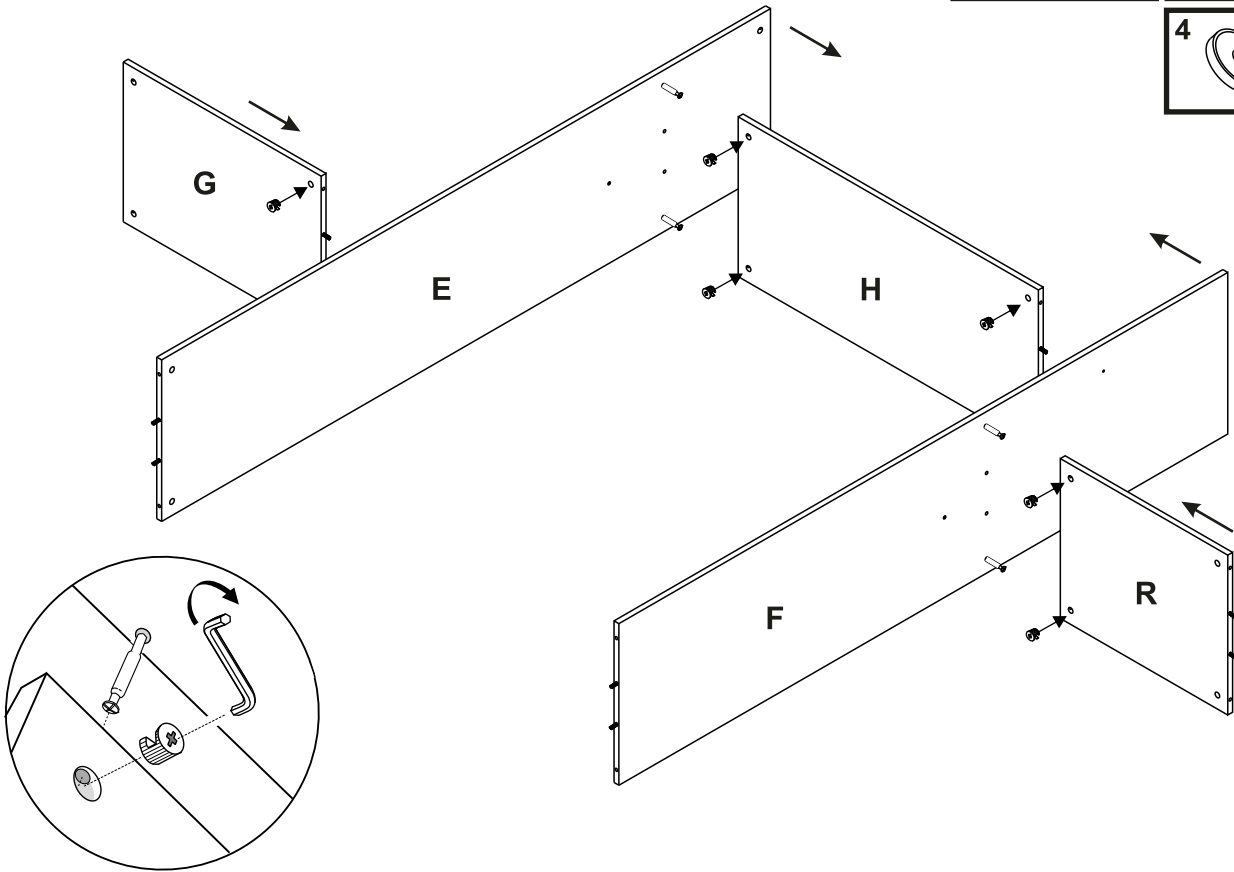

DIONE - D01

Szafa

1  x28	2  x28	3 8x35  x40	4  x28	5  x150	6  x4
7  x16	54  3x10 x4	9  x2	10 3,5x25  x4	14  4x12 x113	12  3,5x13 x37
23  x2	18  x2	19  x2	20  x2	21  x1	22  x1
29 L=2040  x3	30 L=2040  x1	25 L=2218  x1	26 L=2218  x1	31  x3	32  x18
51  L=542 x1	50  L=980 x1	11  x1	52  x2		
53 Transformator  x1					

Czas mont. - 180 min.

DIONE - D01

Szafa

- 1  x8
- 3  8x35 x20

3 8x35
x12

2

1 x12

3

6

7

8

- | | | |
|----|--|-----|
| 11 | | x1 |
| 12 | | x4 |
| 6 | | x4 |
| 2 | | x12 |
| 4 | | x12 |

- | | | |
|----|--|----|
| 25 | | x1 |
| 26 | | x1 |
| 14 | | x9 |
| 12 | | x9 |

9