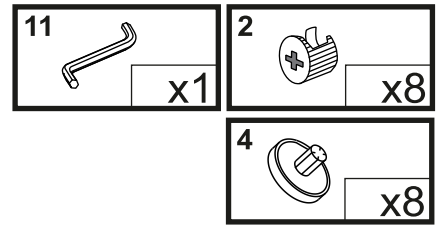

DIONE - D01

Szafa

1  x28	2  x28	3 8x35  x40	4  x28	5  x150	6  x4
7  x16	54  3x10 x4	9  x2	10 3,5x25  x4	14  4x12 x113	12  3,5x13 x37
23  x2	18  x2	19  x2	20  x2	21  x1	22  x1
29 L=2040  x3	30 L=2040  x1	25 L=2218  x1	26 L=2218  x1	31  x3	32  x18
51  L=542 x1	50  L=980 x1	11  x1	52  x2		
53 Transformator  x1					

Czas mont. - 180 min.

DIONE - D01

Szafa

- 1  x8
- 3  8x35 x20

3 8x35
x12

2

1 x12

3

6

7

8

- | | | |
|----|--|-----|
| 11 | | x1 |
| 12 | | x4 |
| 6 | | x4 |
| 2 | | x12 |
| 4 | | x12 |

- | | | |
|----|--|----|
| 25 | | x1 |
| 26 | | x1 |
| 14 | | x9 |
| 12 | | x9 |

9