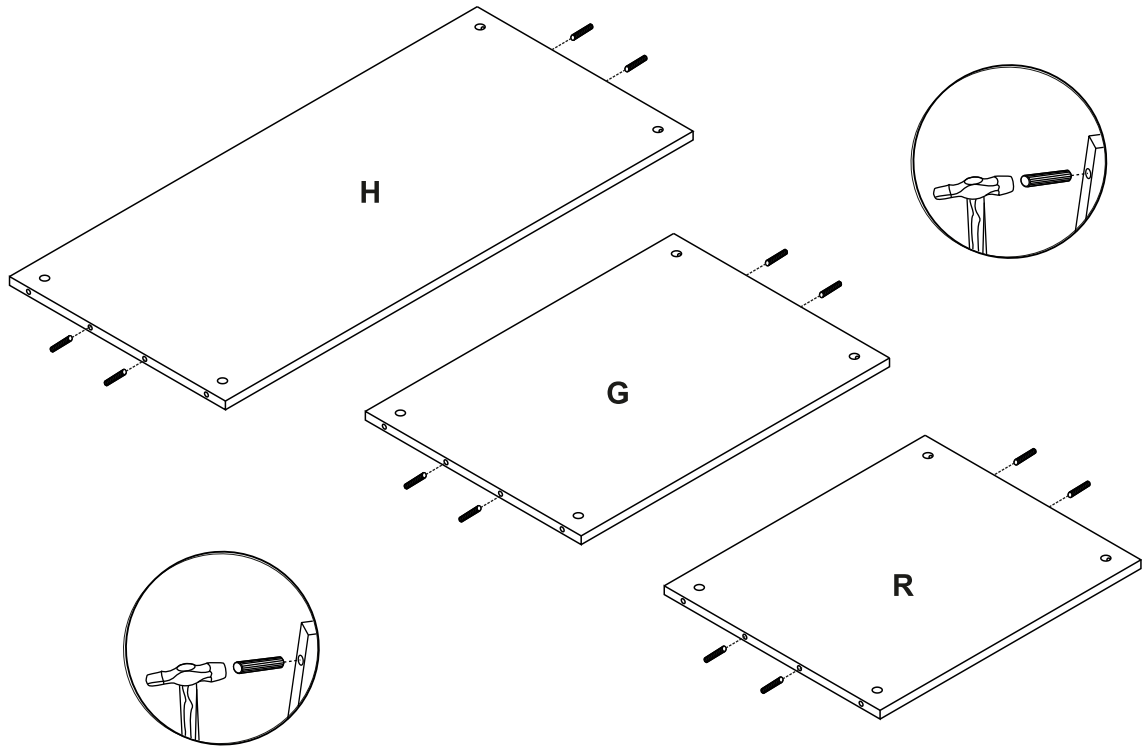

DIONE - D01

Szafa

1  x28	2  x28	3 8x35  x40	4  x28	5  x150	6  x4
7  x16	54  3x10 x4	9  x2	10 3,5x25  x4	14  4x12 x113	12  3,5x13 x37
23  x2	18  x2	19  x2	20  x2	21  x1	22  x1
29 L=2040  x3	30 L=2040  x1	25 L=2218  x1	26 L=2218  x1	31  x3	32  x18
51  L=542 x1	50  L=980 x1	11  x1	52  x2		
53 Transformator  x1					

Czas mont. - 180 min.

DIONE - D01

Szafa

- 1  x8
- 3  8x35 x20

3 8x35
x12

2

1 x12

3