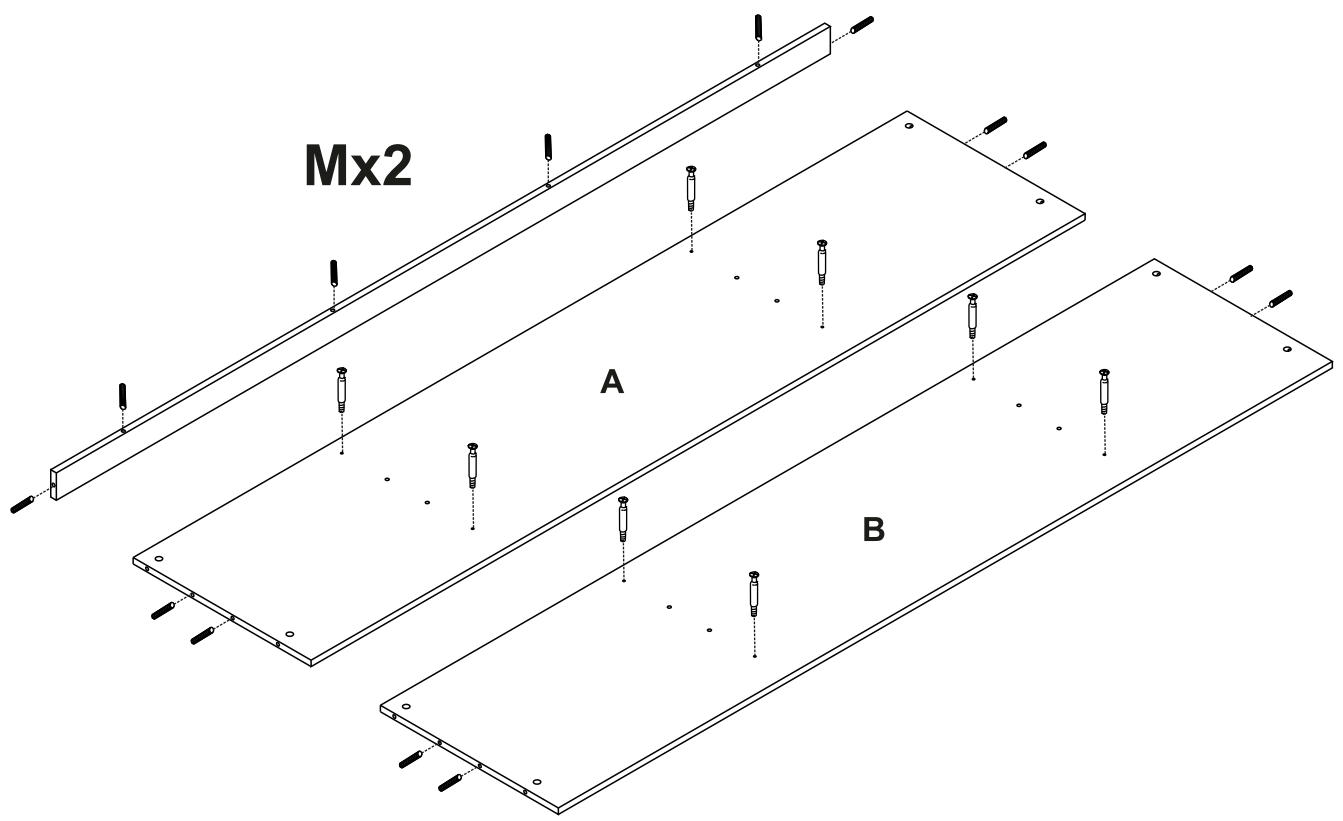

DIONE - D01

Szafa

1  x28	2  x28	3 8x35  x40	4  x28	5  x150	6  x4
7  x16	54  3x10 x4	9  x2	10 3,5x25  x4	14  4x12 x113	12  3,5x13 x37
23  x2	18  x2	19  x2	20  x2	21  x1	22  x1
29 L=2040  x3	30 L=2040  x1	25 L=2218  x1	26 L=2218  x1	31  x3	32  x18
51  L=542 x1	50  L=980 x1	11  x1	52  x2		
53 Transformator  x1					

Czas mont. - 180 min.

DIONE - D01

Szafa

- 1  x8
- 3  8x35 x20

3 8x35
x12

2

1 x12

3

6

7

8

- | | | |
|----|--|-----|
| 11 | | x1 |
| 12 | | x4 |
| 6 | | x4 |
| 2 | | x12 |
| 4 | | x12 |

- | | | |
|----|--|----|
| 25 | | x1 |
| 26 | | x1 |
| 14 | | x9 |
| 12 | | x9 |

9