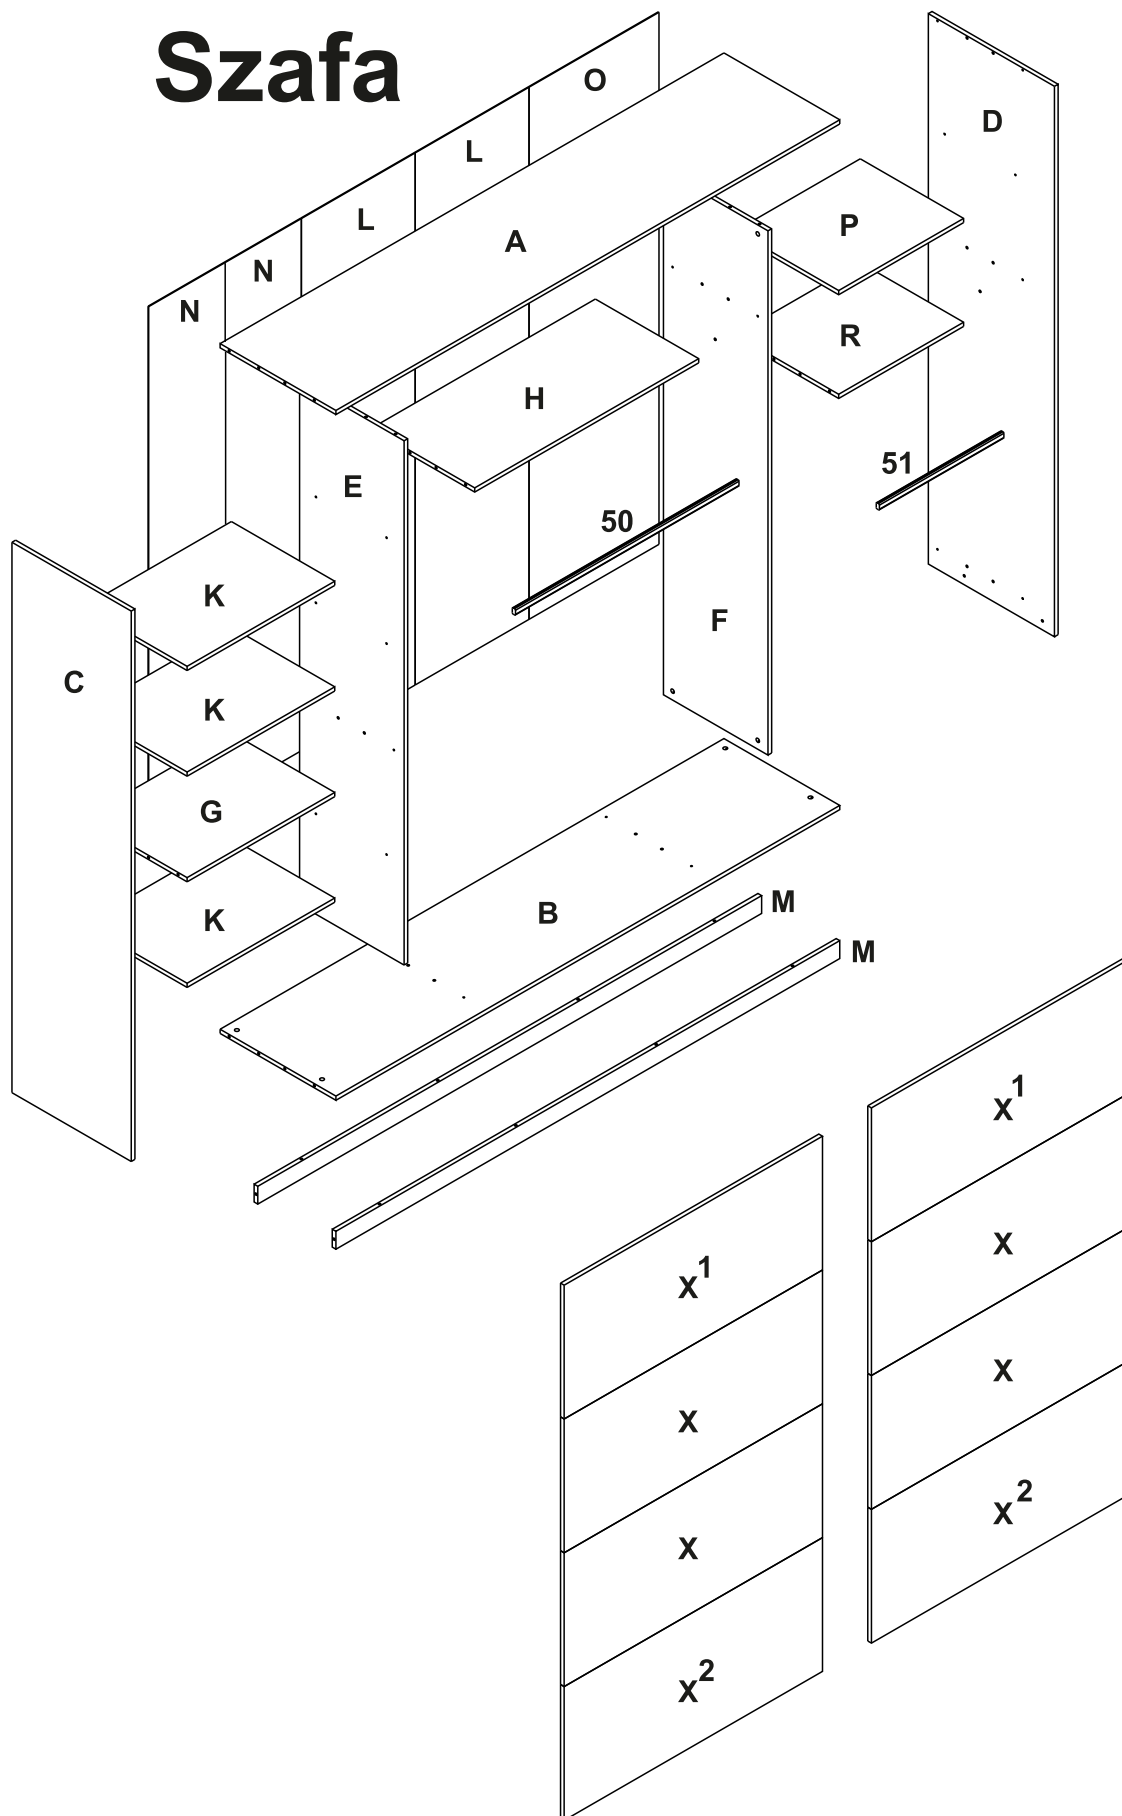

DIONE - D01

Szafa

1  x28	2  x28	3 8x35  x40	4  x28	5  x150	6  x4
7  x16	54  3x10 x4	9  x2	10 3,5x25  x4	14  4x12 x113	12  3,5x13 x37
23  x2	18  x2	19  x2	20  x2	21  x1	22  x1
29 L=2040  x3	30 L=2040  x1	25 L=2218  x1	26 L=2218  x1	31  x3	32  x18
51  L=542 x1	50  L=980 x1	11  x1	52  x2		
53 Transformator  x1					

Czas mont. - 180 min.

DIONE - D01

Szafa

- 1  x8
- 3  8x35 x20

3 8x35
x12

2

1 x12

3

6

7

8

- | | | |
|----|--|-----|
| 11 | | x1 |
| 12 | | x4 |
| 6 | | x4 |
| 2 | | x12 |
| 4 | | x12 |

- | | | |
|----|--|----|
| 25 | | x1 |
| 26 | | x1 |
| 14 | | x9 |
| 12 | | x9 |

9