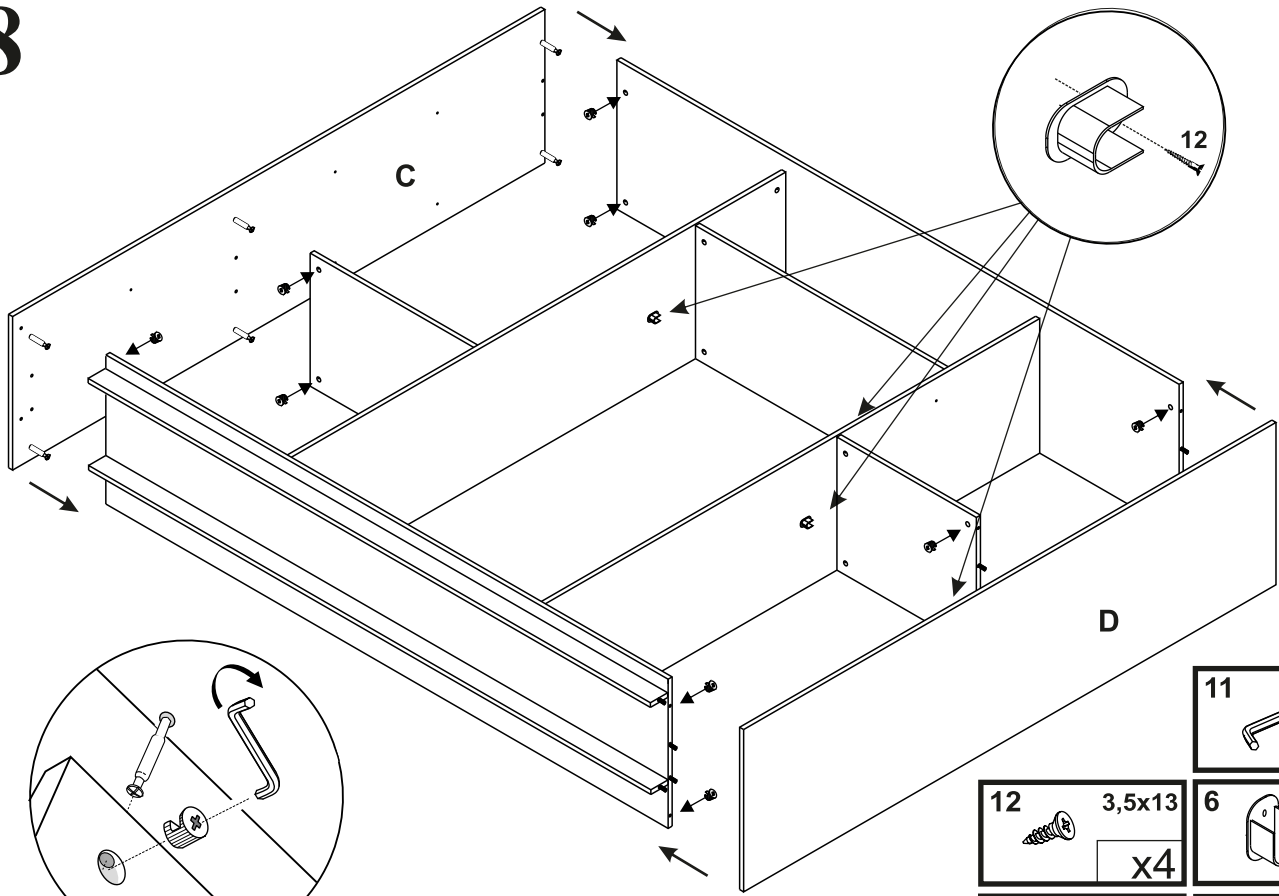

8

11		x1
12		x4
6		x4
2		x12
4		x12

25		x1
26		x1
14		x9
12		x9

9