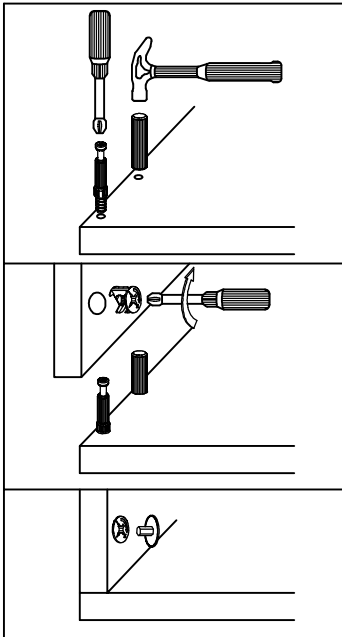

DINO - DOŁEK

Symbol elementu	Wymiary	Paczka
1	268 x 380	1 / 1
2	268 x 380	1 / 1
3	268 x 365	1 / 1
4	268 x 365	1 / 1
5	1650 x 400	1 / 1
6	1650 x 380	1 / 1
7	548 x 278	1 / 1
8	528 x 350	1 / 1
9	1093 x 277	1 / 1

8	8	8	16	5	4	3
		4x16 		4x27 		4x20
4	4	8	2	4	5	5

1

2

DINO - PÓŁKA WISZĄCA

Symbol elementu	Wymiary	Paczka
1	1100 x 200	1 / 1
2	1096 x 150	1 / 1

					3,5x16 	
3	3	1	2	2	4	2

DINO - SZAFKA STOJĄCA

Symbol elementu	Wymiary	Paczka
1	968 x 280	1 / 1
2	968 x 280	1 / 1
3	968 x 265	1 / 1
4	800 x 300	1 / 1
5	800 x 280	1 / 1
6	300 x 260	1 / 1
7	452 x 260	1 / 1
8	978 x 478	1 / 1
9	977 x 310	1 / 1
10	977 x 465	1 / 1

6	6	6	12	8	6	6	
2	2	4	1	2	5	5	16

1

2

DINO - WITRYNA

Symbol elementu	Wymiary	Paczka
1	968 x 280	1 / 1
2	968 x 280	1 / 1
3	484 x 300	1 / 1
4	484 x 280	1 / 1
5	978 x 478	1 / 1
6	450 x 256	1 / 1
7	977 x 458	1 / 1

4	4	4	8	4	2	2	2
		4x16 		4x16 		W4x30 	
2	2	4	1	2	8	4	2

1

2