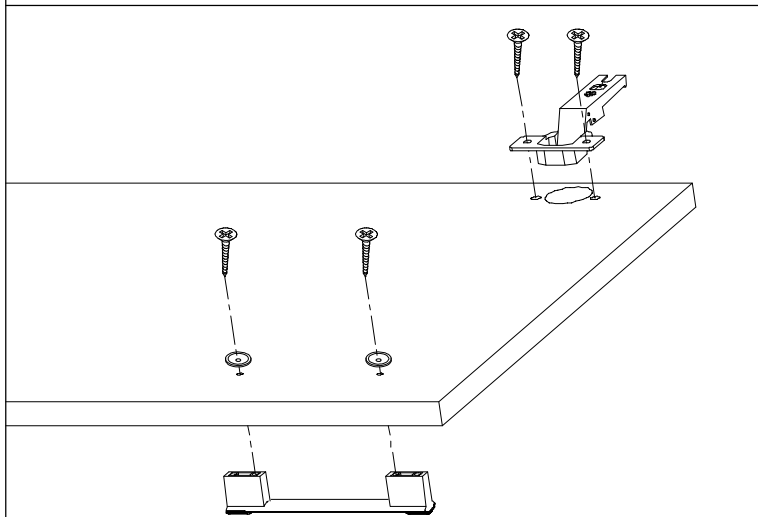

DINO - DOŁEK

Symbol elementu	Wymiary	Paczka
1	268 x 380	1 / 1
2	268 x 380	1 / 1
3	268 x 365	1 / 1
4	268 x 365	1 / 1
5	1650 x 400	1 / 1
6	1650 x 380	1 / 1
7	548 x 278	1 / 1
8	528 x 350	1 / 1
9	1093 x 277	1 / 1

8	8	8	16	5	4	3
		4x16 		4x27 		4x20
4	4	8	2	4	5	5

1

2

DINO - PÓŁKA WISZĄCA

Symbol elementu	Wymiary	Paczka
1	1100 x 200	1 / 1
2	1096 x 150	1 / 1

					3,5x16 	
3	3	1	2	2	4	2

DINO - SZAFKA STOJĄCA

Symbol elementu	Wymiary	Paczka
1	968 x 280	1 / 1
2	968 x 280	1 / 1
3	968 x 265	1 / 1
4	800 x 300	1 / 1
5	800 x 280	1 / 1
6	300 x 260	1 / 1
7	452 x 260	1 / 1
8	978 x 478	1 / 1
9	977 x 310	1 / 1
10	977 x 465	1 / 1

6	6	6	12	8	6	6	
2	2	4	1	2	5	5	16

1

2

DINO - WITRYNA

Symbol elementu	Wymiary	Paczka
1	968 x 280	1 / 1
2	968 x 280	1 / 1
3	484 x 300	1 / 1
4	484 x 280	1 / 1
5	978 x 478	1 / 1
6	450 x 256	1 / 1
7	977 x 458	1 / 1