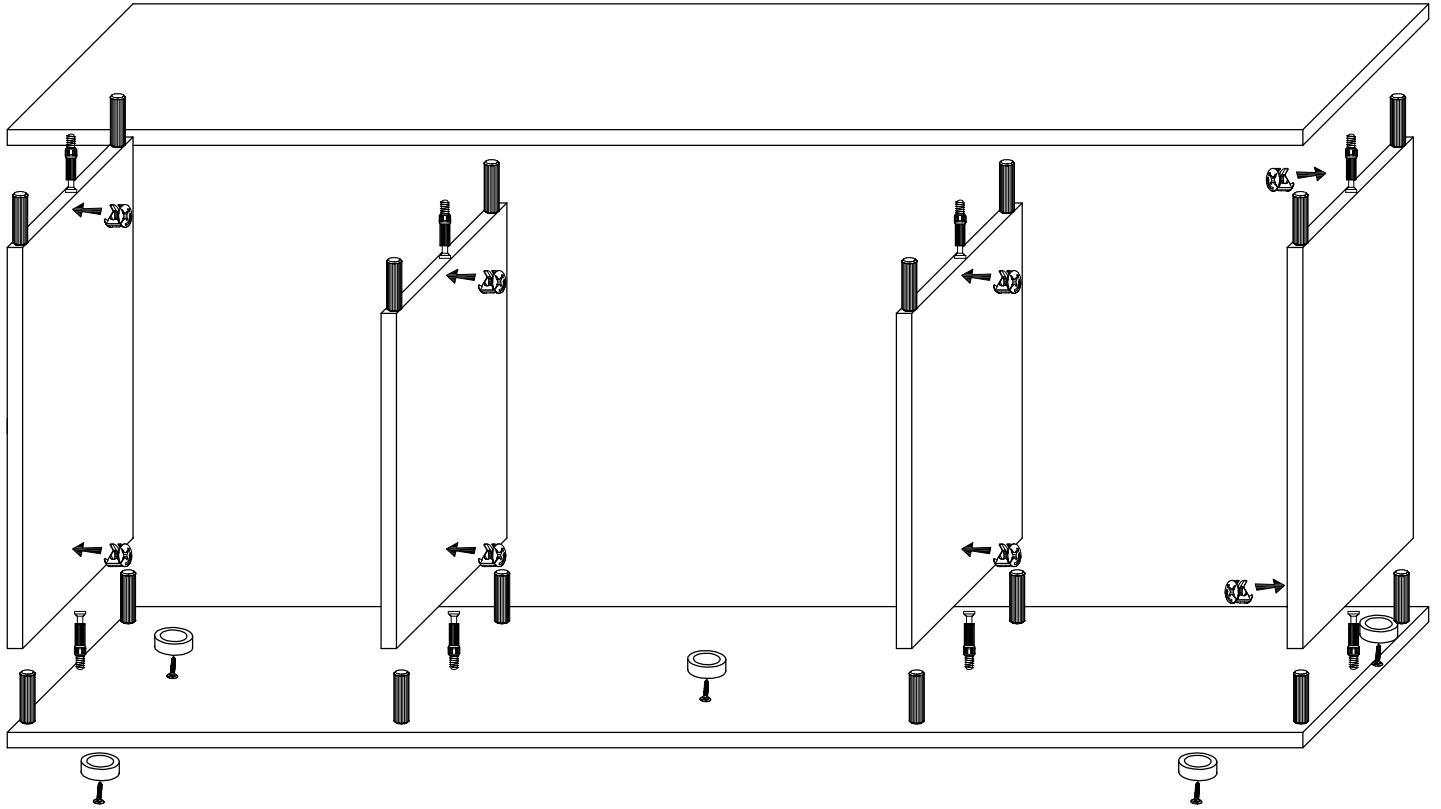

DINO - DOŁEK

Symbol elementu	Wymiary	Paczka
1	268 x 380	1 / 1
2	268 x 380	1 / 1
3	268 x 365	1 / 1
4	268 x 365	1 / 1
5	1650 x 400	1 / 1
6	1650 x 380	1 / 1
7	548 x 278	1 / 1
8	528 x 350	1 / 1
9	1093 x 277	1 / 1

8	8	8	16	5	4	3
		4x16 		4x27 		4x20
4	4	8	2	4	5	5

1

2

DINO - PÓŁKA WISZĄCA

Symbol elementu	Wymiary	Paczka
1	1100 x 200	1 / 1
2	1096 x 150	1 / 1

					3,5x16 	
3	3	1	2	2	4	2

DINO - SZAFKA STOJĄCA

Symbol elementu	Wymiary	Paczka
1	968 x 280	1 / 1
2	968 x 280	1 / 1
3	968 x 265	1 / 1
4	800 x 300	1 / 1
5	800 x 280	1 / 1
6	300 x 260	1 / 1
7	452 x 260	1 / 1
8	978 x 478	1 / 1
9	977 x 310	1 / 1
10	977 x 465	1 / 1

6	6	6	12	8	6	6	
2	2	4	1	2	5	5	16

1

2

DINO - WITRYNA

Symbol elementu	Wymiary	Paczka
1	968 x 280	1 / 1
2	968 x 280	1 / 1
3	484 x 300	1 / 1
4	484 x 280	1 / 1
5	978 x 478	1 / 1
6	450 x 256	1 / 1
7	977 x 458	1 / 1

4	4	4	8	4	2	2	2
		4x16 		4x16 		W4x30 	
2	2	4	1	2	8	4	2

1

2