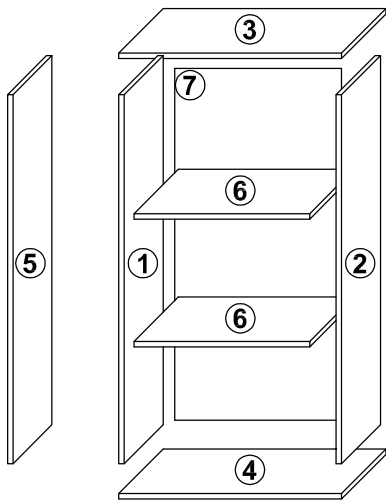

DINO - DOŁEK

Symbol elementu	Wymiary	Paczka
1	268 x 380	1 / 1
2	268 x 380	1 / 1
3	268 x 365	1 / 1
4	268 x 365	1 / 1
5	1650 x 400	1 / 1
6	1650 x 380	1 / 1
7	548 x 278	1 / 1
8	528 x 350	1 / 1
9	1093 x 277	1 / 1

8	8	8	16	5	4	3
		4x16 		4x27 		4x20
4	4	8	2	4	5	5

1

2

DINO - PÓŁKA WISZĄCA

Symbol elementu	Wymiary	Paczka
1	1100 x 200	1 / 1
2	1096 x 150	1 / 1

					3,5x16 	
3	3	1	2	2	4	2

DINO - SZAFKA STOJĄCA

Symbol elementu	Wymiary	Paczka
1	968 x 280	1 / 1
2	968 x 280	1 / 1
3	968 x 265	1 / 1
4	800 x 300	1 / 1
5	800 x 280	1 / 1
6	300 x 260	1 / 1
7	452 x 260	1 / 1
8	978 x 478	1 / 1
9	977 x 310	1 / 1
10	977 x 465	1 / 1

6	6	6	12	8	6	6	
2	2	4	1	2	5	5	16

1

2

DINO - WITRYNA

Symbol elementu	Wymiary	Paczka
1	968 x 280	1 / 1
2	968 x 280	1 / 1
3	484 x 300	1 / 1
4	484 x 280	1 / 1
5	978 x 478	1 / 1
6	450 x 256	1 / 1
7	977 x 458	1 / 1

4	4	4	8	4	2	2	2
		4x16 		4x16 		W4x30 	
2	2	4	1	2	8	4	2

1

2