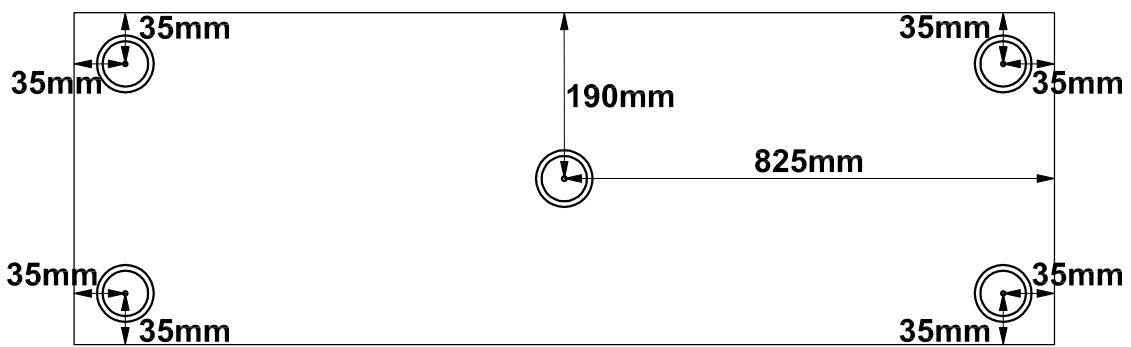

DINO - DOŁEK

Symbol elementu	Wymiary	Paczka
1	268 x 380	1 / 1
2	268 x 380	1 / 1
3	268 x 365	1 / 1
4	268 x 365	1 / 1
5	1650 x 400	1 / 1
6	1650 x 380	1 / 1
7	548 x 278	1 / 1
8	528 x 350	1 / 1
9	1093 x 277	1 / 1

8	8	8	16	5	4	3
		4x16 		4x27 		4x20
4	4	8	2	4	5	5

1

2

DINO - PÓŁKA WISZĄCA

Symbol elementu	Wymiary	Paczka
1	1100 x 200	1 / 1
2	1096 x 150	1 / 1

					3,5x16 	
3	3	1	2	2	4	2

DINO - SZAFKA STOJĄCA

Symbol elementu	Wymiary	Paczka
1	968 x 280	1 / 1
2	968 x 280	1 / 1
3	968 x 265	1 / 1
4	800 x 300	1 / 1
5	800 x 280	1 / 1
6	300 x 260	1 / 1
7	452 x 260	1 / 1
8	978 x 478	1 / 1
9	977 x 310	1 / 1
10	977 x 465	1 / 1

6	6	6	12	8	6	6	
2	2	4	1	2	5	5	16

1

2

DINO - WITRYNA

Symbol elementu	Wymiary	Paczka
1	968 x 280	1 / 1
2	968 x 280	1 / 1
3	484 x 300	1 / 1
4	484 x 280	1 / 1
5	978 x 478	1 / 1
6	450 x 256	1 / 1
7	977 x 458	1 / 1

4	4	4	8	4	2	2	2
		4x16 		4x16 		W4x30 	
2	2	4	1	2	8	4	2

1

2