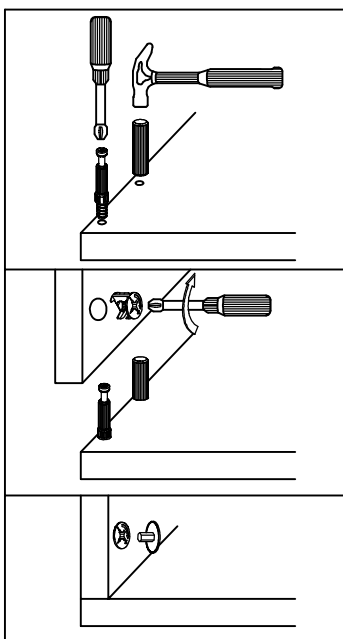

DINO - DOŁEK

Symbol elementu	Wymiary	Paczka
1	268 x 380	1 / 1
2	268 x 380	1 / 1
3	268 x 365	1 / 1
4	268 x 365	1 / 1
5	1650 x 400	1 / 1
6	1650 x 380	1 / 1
7	548 x 278	1 / 1
8	528 x 350	1 / 1
9	1093 x 277	1 / 1

8	8	8	16	5	4	3
		4x16 		4x27 		4x20
4	4	8	2	4	5	5

1

2

DINO - PÓŁKA WISZĄCA

Symbol elementu	Wymiary	Paczka
1	1100 x 200	1 / 1
2	1096 x 150	1 / 1

					3,5x16 	
3	3	1	2	2	4	2

DINO - SZAFKA STOJĄCA

Symbol elementu	Wymiary	Paczka
1	968 x 280	1 / 1
2	968 x 280	1 / 1
3	968 x 265	1 / 1
4	800 x 300	1 / 1
5	800 x 280	1 / 1
6	300 x 260	1 / 1
7	452 x 260	1 / 1
8	978 x 478	1 / 1
9	977 x 310	1 / 1
10	977 x 465	1 / 1

6	6	6	12	8	6	6	
2	2	4	1	2	5	5	16

1

2

DINO - WITRYNA

Symbol elementu	Wymiary	Paczka
1	968 x 280	1 / 1
2	968 x 280	1 / 1
3	484 x 300	1 / 1
4	484 x 280	1 / 1
5	978 x 478	1 / 1
6	450 x 256	1 / 1
7	977 x 458	1 / 1

4	4	4	8	4	2	2	2
		4x16 		4x16 		W4x30 	
2	2	4	1	2	8	4	2

1

2