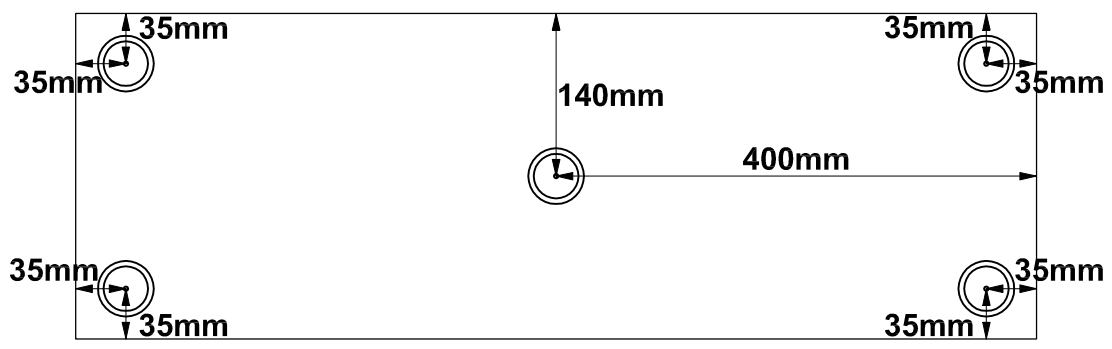

DINO - DOŁEK

Symbol elementu	Wymiary	Paczka
1	268 x 380	1 / 1
2	268 x 380	1 / 1
3	268 x 365	1 / 1
4	268 x 365	1 / 1
5	1650 x 400	1 / 1
6	1650 x 380	1 / 1
7	548 x 278	1 / 1
8	528 x 350	1 / 1
9	1093 x 277	1 / 1

8	8	8	16	5	4	3
		4x16 		4x27 		4x20
4	4	8	2	4	5	5

1

2

DINO - PÓŁKA WISZĄCA

Symbol elementu	Wymiary	Paczka
1	1100 x 200	1 / 1
2	1096 x 150	1 / 1

					3,5x16 	
3	3	1	2	2	4	2

DINO - SZAFKA STOJĄCA

Symbol elementu	Wymiary	Paczka
1	968 x 280	1 / 1
2	968 x 280	1 / 1
3	968 x 265	1 / 1
4	800 x 300	1 / 1
5	800 x 280	1 / 1
6	300 x 260	1 / 1
7	452 x 260	1 / 1
8	978 x 478	1 / 1
9	977 x 310	1 / 1
10	977 x 465	1 / 1

6	6	6	12	8	6	6	
2	2	4	1	2	5	5	16

1

2

DINO - WITRYNA

Symbol elementu	Wymiary	Paczka
1	968 x 280	1 / 1
2	968 x 280	1 / 1
3	484 x 300	1 / 1
4	484 x 280	1 / 1
5	978 x 478	1 / 1
6	450 x 256	1 / 1
7	977 x 458	1 / 1

4	4	4	8	4	2	2	2
		4x16 		4x16 		W4x30 	
2	2	4	1	2	8	4	2

1

2