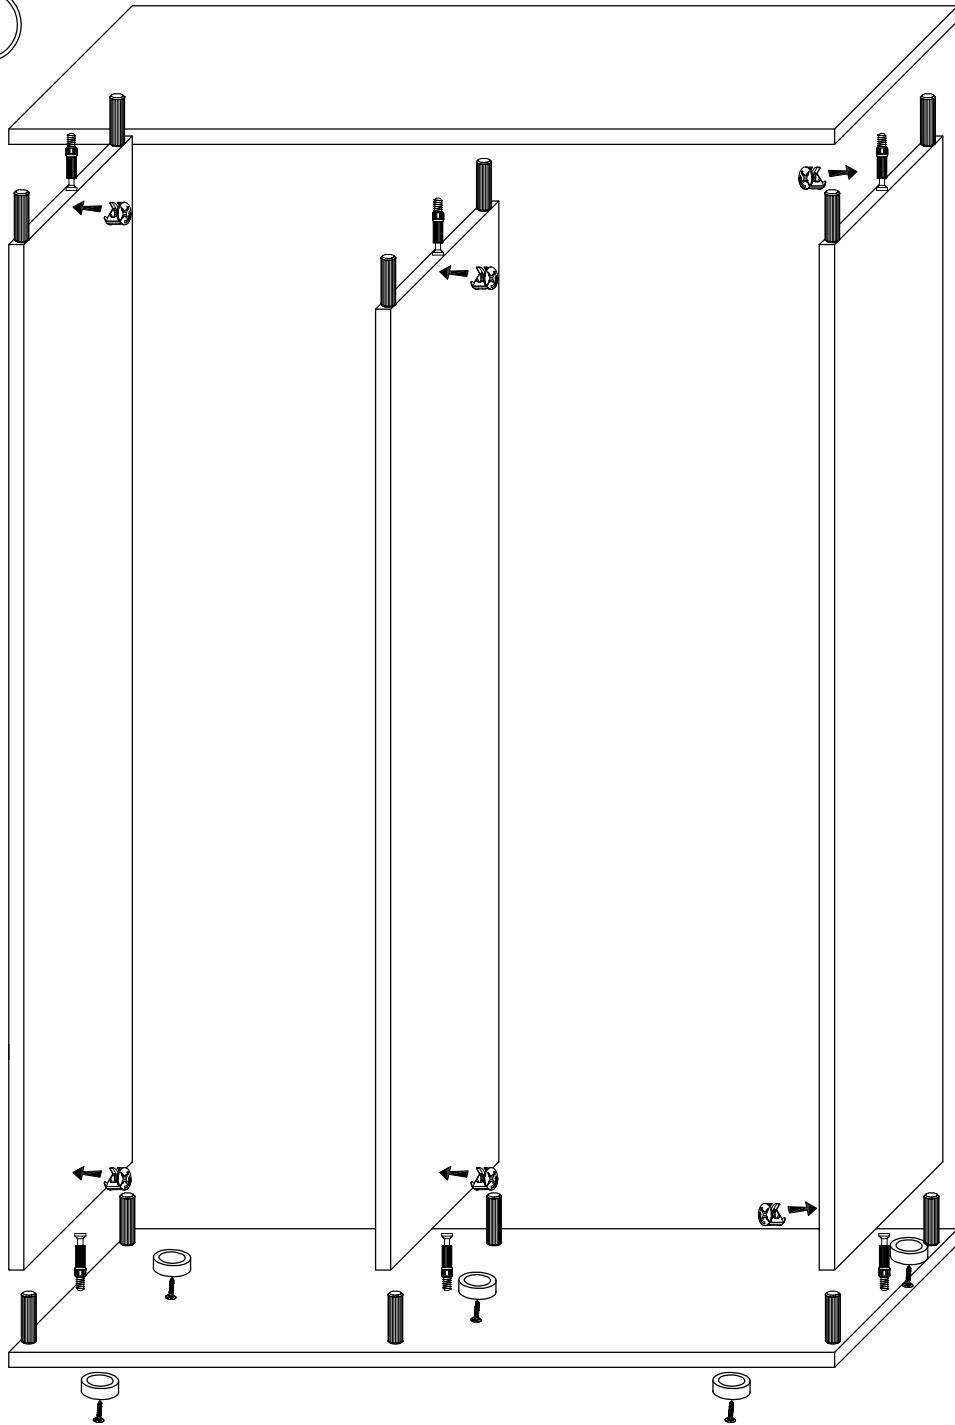

DINO - DOŁEK

Symbol elementu	Wymiary	Paczka
1	268 x 380	1 / 1
2	268 x 380	1 / 1
3	268 x 365	1 / 1
4	268 x 365	1 / 1
5	1650 x 400	1 / 1
6	1650 x 380	1 / 1
7	548 x 278	1 / 1
8	528 x 350	1 / 1
9	1093 x 277	1 / 1

8	8	8	16	5	4	3
		4x16 		4x27 		4x20
4	4	8	2	4	5	5

1

2

DINO - PÓŁKA WISZĄCA

Symbol elementu	Wymiary	Paczka
1	1100 x 200	1 / 1
2	1096 x 150	1 / 1

					3,5x16 	
3	3	1	2	2	4	2

DINO - SZAFKA STOJĄCA

Symbol elementu	Wymiary	Paczka
1	968 x 280	1 / 1
2	968 x 280	1 / 1
3	968 x 265	1 / 1
4	800 x 300	1 / 1
5	800 x 280	1 / 1
6	300 x 260	1 / 1
7	452 x 260	1 / 1
8	978 x 478	1 / 1
9	977 x 310	1 / 1
10	977 x 465	1 / 1

6	6	6	12	8	6	6	
2	2	4	1	2	5	5	16

1

2

DINO - WITRYNA

Symbol elementu	Wymiary	Paczka
1	968 x 280	1 / 1
2	968 x 280	1 / 1
3	484 x 300	1 / 1
4	484 x 280	1 / 1
5	978 x 478	1 / 1
6	450 x 256	1 / 1
7	977 x 458	1 / 1

4	4	4	8	4	2	2	2
		4x16 		4x16 		W4x30 	
2	2	4	1	2	8	4	2

1

2