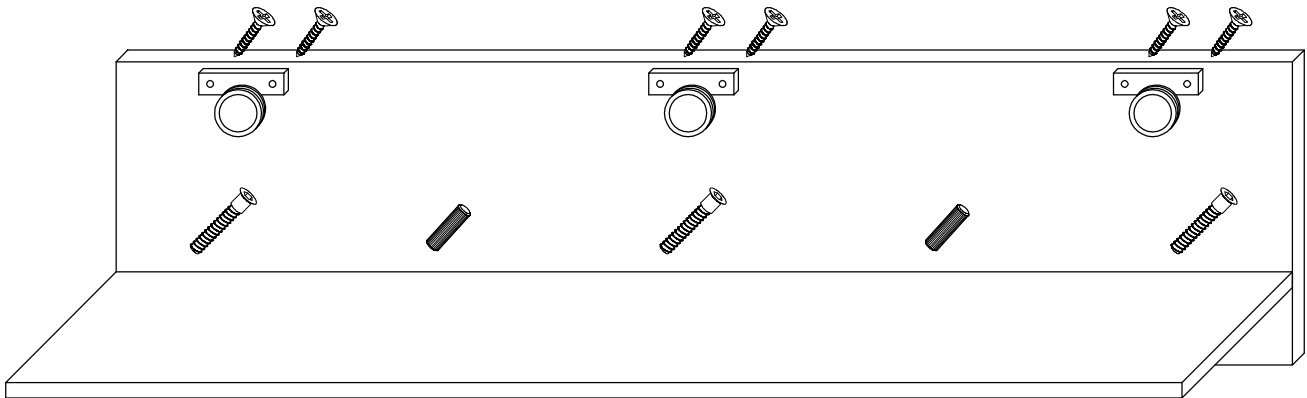

DINO - DOŁEK

Symbol elementu	Wymiary	Paczka
1	268 x 380	1 / 1
2	268 x 380	1 / 1
3	268 x 365	1 / 1
4	268 x 365	1 / 1
5	1650 x 400	1 / 1
6	1650 x 380	1 / 1
7	548 x 278	1 / 1
8	528 x 350	1 / 1
9	1093 x 277	1 / 1

8	8	8	16	5	4	3
		4x16 		4x27 		4x20
4	4	8	2	4	5	5

1

2

DINO - PÓŁKA WISZĄCA

Symbol elementu	Wymiary	Paczka
1	1100 x 200	1 / 1
2	1096 x 150	1 / 1

					3,5x16 	
3	3	1	2	2	4	2

DINO - SZAFKA STOJĄCA

Symbol elementu	Wymiary	Paczka
1	968 x 280	1 / 1
2	968 x 280	1 / 1
3	968 x 265	1 / 1
4	800 x 300	1 / 1
5	800 x 280	1 / 1
6	300 x 260	1 / 1
7	452 x 260	1 / 1
8	978 x 478	1 / 1
9	977 x 310	1 / 1
10	977 x 465	1 / 1

6	6	6	12	8	6	6	
2	2	4	1	2	5	5	16

1

2

DINO - WITRYNA

Symbol elementu	Wymiary	Paczka
1	968 x 280	1 / 1
2	968 x 280	1 / 1
3	484 x 300	1 / 1
4	484 x 280	1 / 1
5	978 x 478	1 / 1
6	450 x 256	1 / 1
7	977 x 458	1 / 1