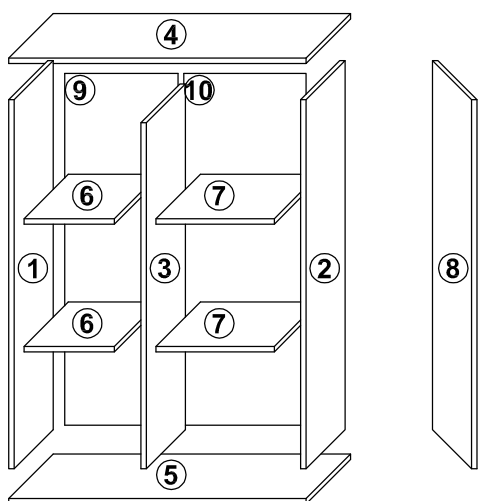

DINO - DOŁEK

Symbol elementu	Wymiary	Paczka
1	268 x 380	1 / 1
2	268 x 380	1 / 1
3	268 x 365	1 / 1
4	268 x 365	1 / 1
5	1650 x 400	1 / 1
6	1650 x 380	1 / 1
7	548 x 278	1 / 1
8	528 x 350	1 / 1
9	1093 x 277	1 / 1

8	8	8	16	5	4	3
		4x16 		4x27 		4x20
4	4	8	2	4	5	5

1

2

DINO - PÓŁKA WISZĄCA

Symbol elementu	Wymiary	Paczka
1	1100 x 200	1 / 1
2	1096 x 150	1 / 1

					3,5x16 	
3	3	1	2	2	4	2

DINO - SZAFKA STOJĄCA

Symbol elementu	Wymiary	Paczka
1	968 x 280	1 / 1
2	968 x 280	1 / 1
3	968 x 265	1 / 1
4	800 x 300	1 / 1
5	800 x 280	1 / 1
6	300 x 260	1 / 1
7	452 x 260	1 / 1
8	978 x 478	1 / 1
9	977 x 310	1 / 1
10	977 x 465	1 / 1

6	6	6	12	8	6	6	
2	2	4	1	2	5	5	16

1

2

DINO - WITRYNA

Symbol elementu	Wymiary	Paczka
1	968 x 280	1 / 1
2	968 x 280	1 / 1
3	484 x 300	1 / 1
4	484 x 280	1 / 1
5	978 x 478	1 / 1
6	450 x 256	1 / 1
7	977 x 458	1 / 1

4	4	4	8	4	2	2	2
		4x16 		4x16 		W4x30 	
2	2	4	1	2	8	4	2

1

2