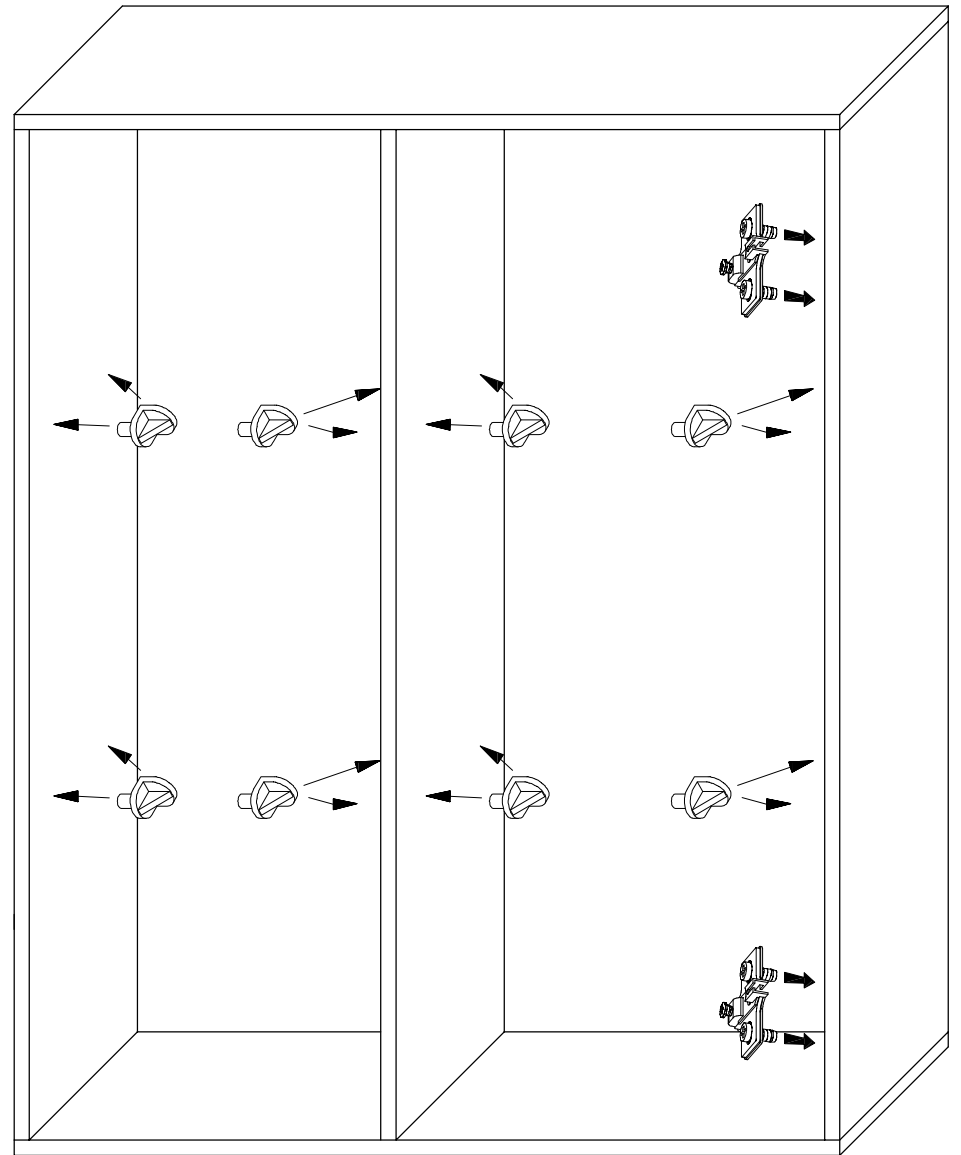

DINO - DOŁEK

Symbol elementu	Wymiary	Paczka
1	268 x 380	1 / 1
2	268 x 380	1 / 1
3	268 x 365	1 / 1
4	268 x 365	1 / 1
5	1650 x 400	1 / 1
6	1650 x 380	1 / 1
7	548 x 278	1 / 1
8	528 x 350	1 / 1
9	1093 x 277	1 / 1

8	8	8	16	5	4	3
		4x16 		4x27 		4x20
4	4	8	2	4	5	5

1

2

DINO - PÓŁKA WISZĄCA

Symbol elementu	Wymiary	Paczka
1	1100 x 200	1 / 1
2	1096 x 150	1 / 1

					3,5x16 	
3	3	1	2	2	4	2

DINO - SZAFKA STOJĄCA

Symbol elementu	Wymiary	Paczka
1	968 x 280	1 / 1
2	968 x 280	1 / 1
3	968 x 265	1 / 1
4	800 x 300	1 / 1
5	800 x 280	1 / 1
6	300 x 260	1 / 1
7	452 x 260	1 / 1
8	978 x 478	1 / 1
9	977 x 310	1 / 1
10	977 x 465	1 / 1

6	6	6	12	8	6	6	
2	2	4	1	2	5	5	16

1

2

DINO - WITRYNA

Symbol elementu	Wymiary	Paczka
1	968 x 280	1 / 1
2	968 x 280	1 / 1
3	484 x 300	1 / 1
4	484 x 280	1 / 1
5	978 x 478	1 / 1
6	450 x 256	1 / 1
7	977 x 458	1 / 1

4	4	4	8	4	2	2	2
		4x16 		4x16 		W4x30 	
2	2	4	1	2	8	4	2

1

2