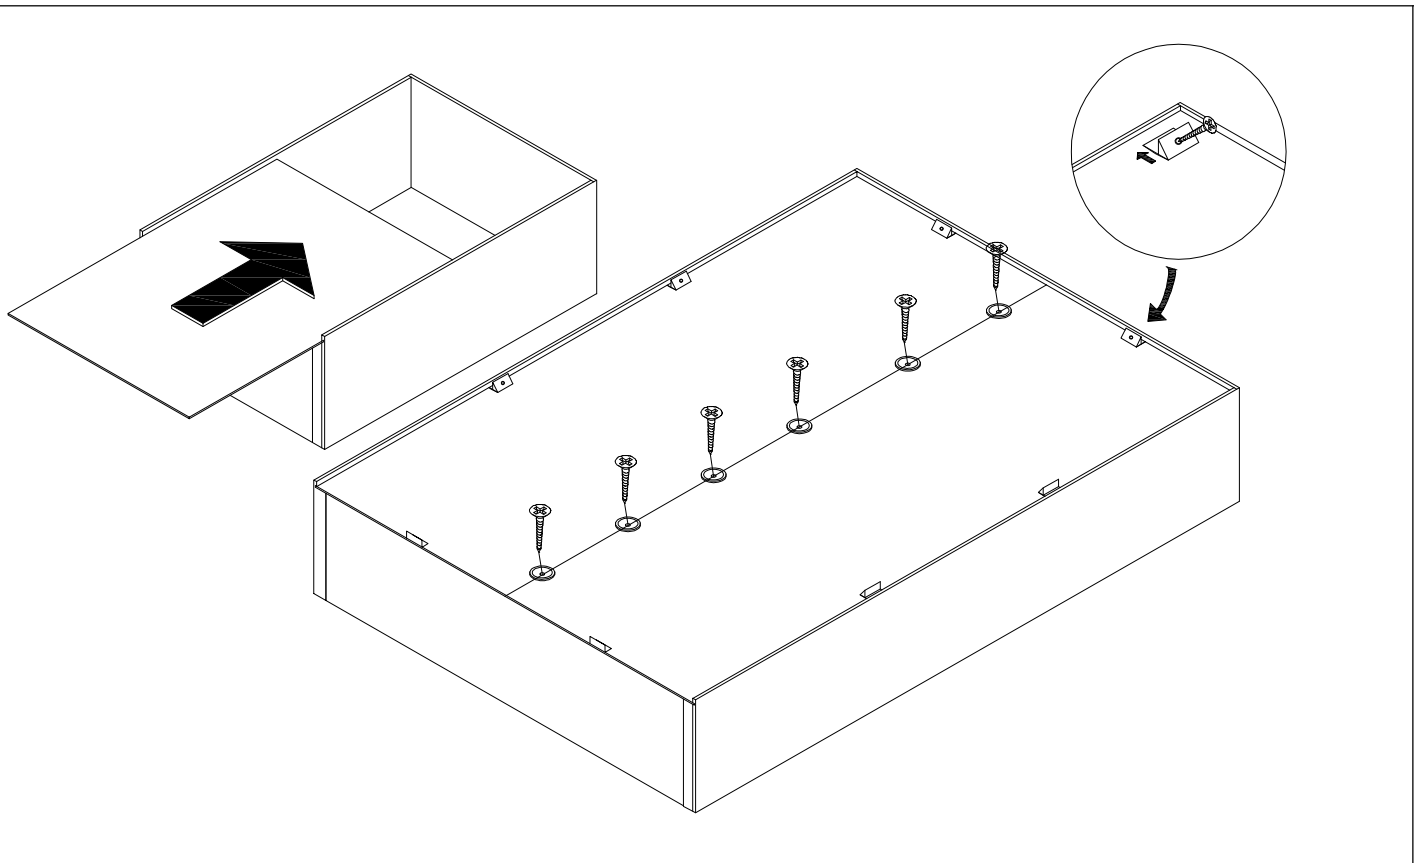

DINO - DOŁEK

Symbol elementu	Wymiary	Paczka
1	268 x 380	1 / 1
2	268 x 380	1 / 1
3	268 x 365	1 / 1
4	268 x 365	1 / 1
5	1650 x 400	1 / 1
6	1650 x 380	1 / 1
7	548 x 278	1 / 1
8	528 x 350	1 / 1
9	1093 x 277	1 / 1

8	8	8	16	5	4	3
		4x16 		4x27 		4x20
4	4	8	2	4	5	5

1

2

DINO - PÓŁKA WISZĄCA

Symbol elementu	Wymiary	Paczka
1	1100 x 200	1 / 1
2	1096 x 150	1 / 1

					3,5x16 	
3	3	1	2	2	4	2

DINO - SZAFKA STOJĄCA

Symbol elementu	Wymiary	Paczka
1	968 x 280	1 / 1
2	968 x 280	1 / 1
3	968 x 265	1 / 1
4	800 x 300	1 / 1
5	800 x 280	1 / 1
6	300 x 260	1 / 1
7	452 x 260	1 / 1
8	978 x 478	1 / 1
9	977 x 310	1 / 1
10	977 x 465	1 / 1

6	6	6	12	8	6	6	
2	2	4	1	2	5	5	16

1

2

DINO - WITRYNA

Symbol elementu	Wymiary	Paczka
1	968 x 280	1 / 1
2	968 x 280	1 / 1
3	484 x 300	1 / 1
4	484 x 280	1 / 1
5	978 x 478	1 / 1
6	450 x 256	1 / 1
7	977 x 458	1 / 1

4	4	4	8	4	2	2	2
		4x16 		4x16 		W4x30 	
2	2	4	1	2	8	4	2

1

2