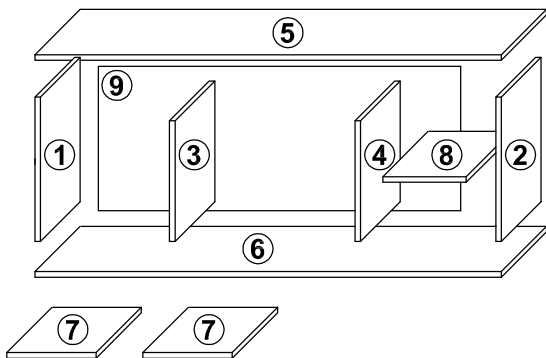

DINO - DOŁEK

Symbol elementu	Wymiary	Paczka
1	268 x 380	1 / 1
2	268 x 380	1 / 1
3	268 x 365	1 / 1
4	268 x 365	1 / 1
5	1650 x 400	1 / 1
6	1650 x 380	1 / 1
7	548 x 278	1 / 1
8	528 x 350	1 / 1
9	1093 x 277	1 / 1

8	8	8	16	5	4	3
		4x16 		4x27 		4x20
4	4	8	2	4	5	5

1

2

DINO - PÓŁKA WISZĄCA

Symbol elementu	Wymiary	Paczka
1	1100 x 200	1 / 1
2	1096 x 150	1 / 1

					3,5x16 	
3	3	1	2	2	4	2

DINO - SZAFKA STOJĄCA

Symbol elementu	Wymiary	Paczka
1	968 x 280	1 / 1
2	968 x 280	1 / 1
3	968 x 265	1 / 1
4	800 x 300	1 / 1
5	800 x 280	1 / 1
6	300 x 260	1 / 1
7	452 x 260	1 / 1
8	978 x 478	1 / 1
9	977 x 310	1 / 1
10	977 x 465	1 / 1

6	6	6	12	8	6	6	
2	2	4	1	2	5	5	16

1

2

DINO - WITRYNA

Symbol elementu	Wymiary	Paczka
1	968 x 280	1 / 1
2	968 x 280	1 / 1
3	484 x 300	1 / 1
4	484 x 280	1 / 1
5	978 x 478	1 / 1
6	450 x 256	1 / 1
7	977 x 458	1 / 1

4	4	4	8	4	2	2	2
		4x16 		4x16 		W4x30 	
2	2	4	1	2	8	4	2

1

2