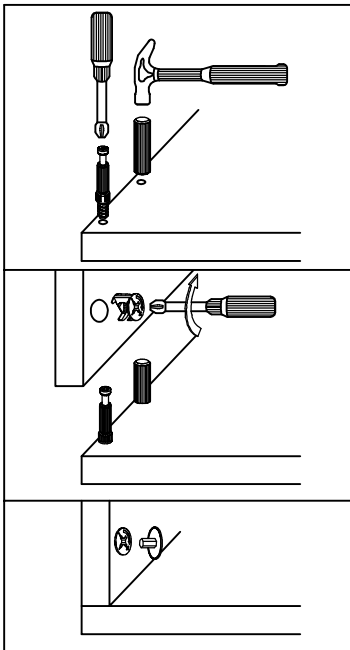

DINO - DOŁEK

Symbol elementu	Wymiary	Paczka
1	268 x 380	1 / 1
2	268 x 380	1 / 1
3	268 x 365	1 / 1
4	268 x 365	1 / 1
5	1650 x 400	1 / 1
6	1650 x 380	1 / 1
7	548 x 278	1 / 1
8	528 x 350	1 / 1
9	1093 x 277	1 / 1

8	8	8	16	5	4	3
		4x16 		4x27 		4x20
4	4	8	2	4	5	5

1

2

DINO - PÓŁKA WISZĄCA

Symbol elementu	Wymiary	Paczka
1	1100 x 200	1 / 1
2	1096 x 150	1 / 1

					3,5x16 	
3	3	1	2	2	4	2

DINO - SZAFKA STOJĄCA

Symbol elementu	Wymiary	Paczka
1	968 x 280	1 / 1
2	968 x 280	1 / 1
3	968 x 265	1 / 1
4	800 x 300	1 / 1
5	800 x 280	1 / 1
6	300 x 260	1 / 1
7	452 x 260	1 / 1
8	978 x 478	1 / 1
9	977 x 310	1 / 1
10	977 x 465	1 / 1

6	6	6	12	8	6	6	
2	2	4	1	2	5	5	16

1

2

DINO - WITRYNA

Symbol elementu	Wymiary	Paczka
1	968 x 280	1 / 1
2	968 x 280	1 / 1
3	484 x 300	1 / 1
4	484 x 280	1 / 1
5	978 x 478	1 / 1
6	450 x 256	1 / 1
7	977 x 458	1 / 1

4	4	4	8	4	2	2	2
		4x16 		4x16 		W4x30 	
2	2	4	1	2	8	4	2

1

2