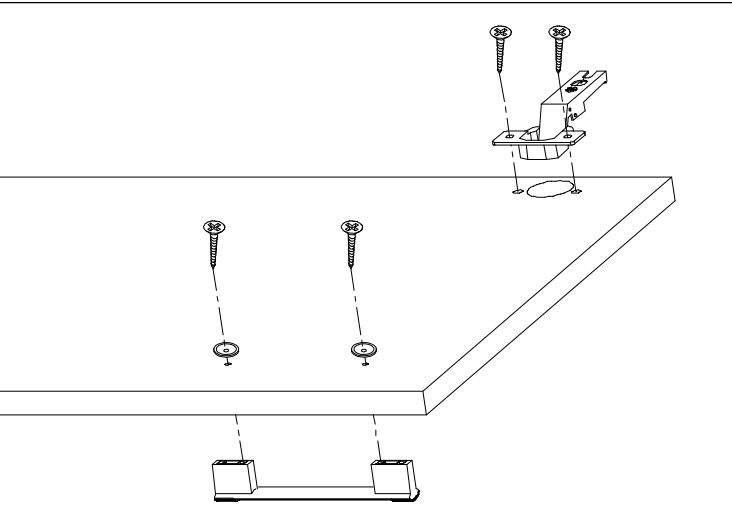

DINO - DOŁEK

Symbol elementu	Wymiary	Paczka
1	268 x 380	1 / 1
2	268 x 380	1 / 1
3	268 x 365	1 / 1
4	268 x 365	1 / 1
5	1650 x 400	1 / 1
6	1650 x 380	1 / 1
7	548 x 278	1 / 1
8	528 x 350	1 / 1
9	1093 x 277	1 / 1

8	8	8	16	5	4	3
		4x16 		4x27 		4x20
4	4	8	2	4	5	5

1

2

DINO - PÓŁKA WISZĄCA

Symbol elementu	Wymiary	Paczka
1	1100 x 200	1 / 1
2	1096 x 150	1 / 1

					3,5x16 	
3	3	1	2	2	4	2

DINO - SZAFKA STOJĄCA

Symbol elementu	Wymiary	Paczka
1	968 x 280	1 / 1
2	968 x 280	1 / 1
3	968 x 265	1 / 1
4	800 x 300	1 / 1
5	800 x 280	1 / 1
6	300 x 260	1 / 1
7	452 x 260	1 / 1
8	978 x 478	1 / 1
9	977 x 310	1 / 1
10	977 x 465	1 / 1

6	6	6	12	8	6	6	
2	2	4	1	2	5	5	16

1

2

DINO - WITRYNA

Symbol elementu	Wymiary	Paczka
1	968 x 280	1 / 1
2	968 x 280	1 / 1
3	484 x 300	1 / 1
4	484 x 280	1 / 1
5	978 x 478	1 / 1
6	450 x 256	1 / 1
7	977 x 458	1 / 1

4	4	4	8	4	2	2	2
		4x16 		4x16 		W4x30 	
2	2	4	1	2	8	4	2

1

2