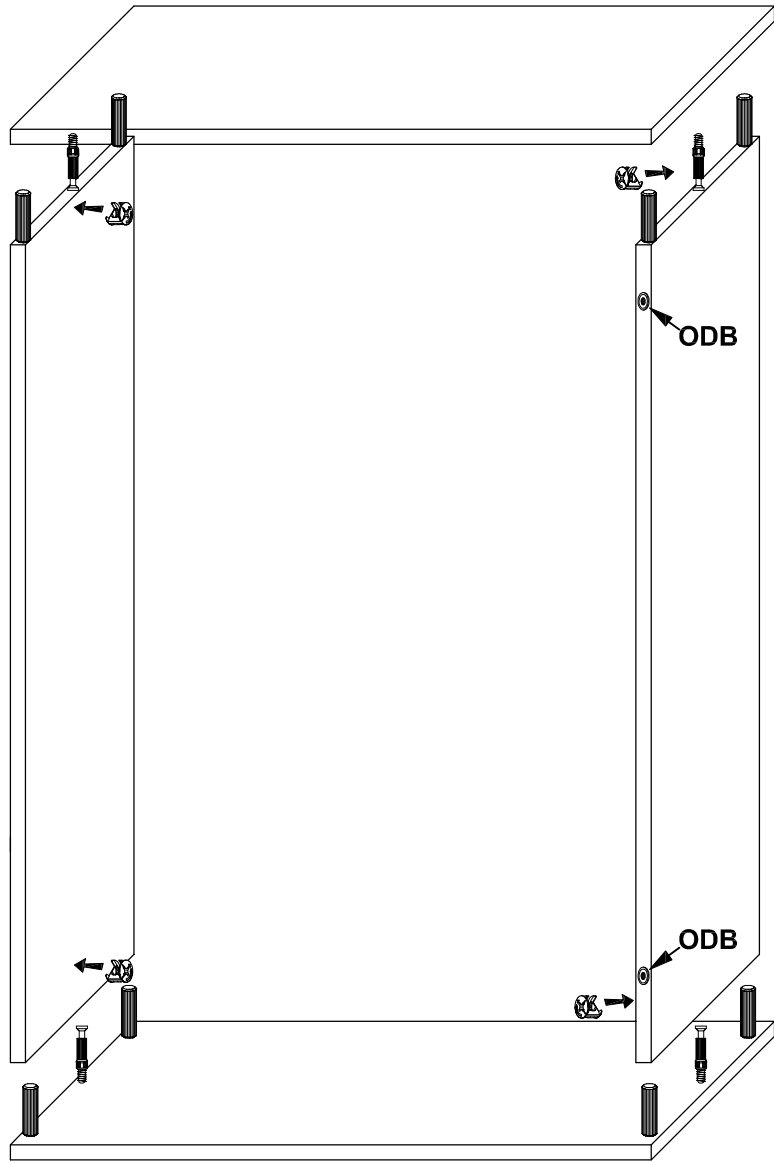

DINO - DOŁEK

Symbol elementu	Wymiary	Paczka
1	268 x 380	1 / 1
2	268 x 380	1 / 1
3	268 x 365	1 / 1
4	268 x 365	1 / 1
5	1650 x 400	1 / 1
6	1650 x 380	1 / 1
7	548 x 278	1 / 1
8	528 x 350	1 / 1
9	1093 x 277	1 / 1

8	8	8	16	5	4	3
		4x16 		4x27 		4x20
4	4	8	2	4	5	5

1

2

DINO - PÓŁKA WISZĄCA

Symbol elementu	Wymiary	Paczka
1	1100 x 200	1 / 1
2	1096 x 150	1 / 1

					3,5x16 	
3	3	1	2	2	4	2

DINO - SZAFKA STOJĄCA

Symbol elementu	Wymiary	Paczka
1	968 x 280	1 / 1
2	968 x 280	1 / 1
3	968 x 265	1 / 1
4	800 x 300	1 / 1
5	800 x 280	1 / 1
6	300 x 260	1 / 1
7	452 x 260	1 / 1
8	978 x 478	1 / 1
9	977 x 310	1 / 1
10	977 x 465	1 / 1

6	6	6	12	8	6	6	
2	2	4	1	2	5	5	16

1

2

DINO - WITRYNA

Symbol elementu	Wymiary	Paczka
1	968 x 280	1 / 1
2	968 x 280	1 / 1
3	484 x 300	1 / 1
4	484 x 280	1 / 1
5	978 x 478	1 / 1
6	450 x 256	1 / 1
7	977 x 458	1 / 1

4	4	4	8	4	2	2	2
		4x16 		4x16 		W4x30 	
2	2	4	1	2	8	4	2

1

2