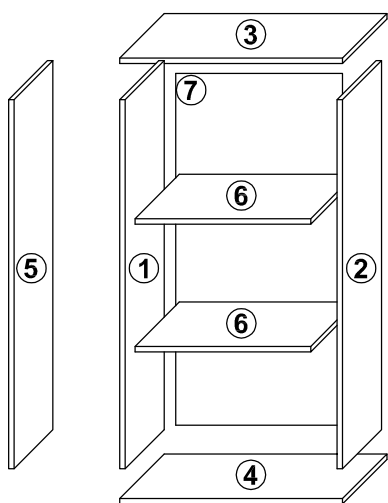

DINO - WITRYNA

Symbol elementu	Wymiary	Paczka
1	968 x 280	1 / 1
2	968 x 280	1 / 1
3	484 x 300	1 / 1
4	484 x 280	1 / 1
5	978 x 478	1 / 1
6	450 x 256	1 / 1
7	977 x 458	1 / 1

4	4	4	8	4	2	2	2
		4x16		4x16			
2	2	4	1	2	8	W4x30	2