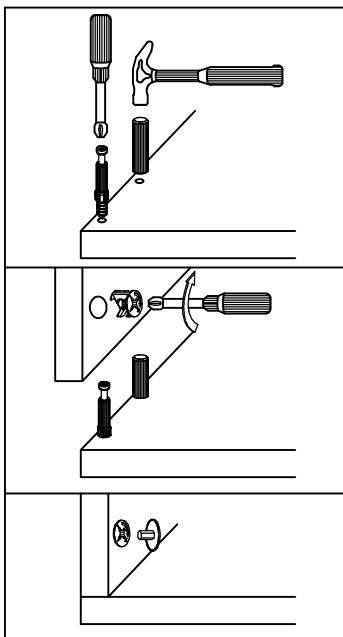

DINO - WITRYNA

Symbol elementu	Wymiary	Paczka
1	968 x 280	1 / 1
2	968 x 280	1 / 1
3	484 x 300	1 / 1
4	484 x 280	1 / 1
5	978 x 478	1 / 1
6	450 x 256	1 / 1
7	977 x 458	1 / 1

4	4	4	8	4	2	2	2
		4x16		4x16			
2	2	4	1	2	8	W4x30	2