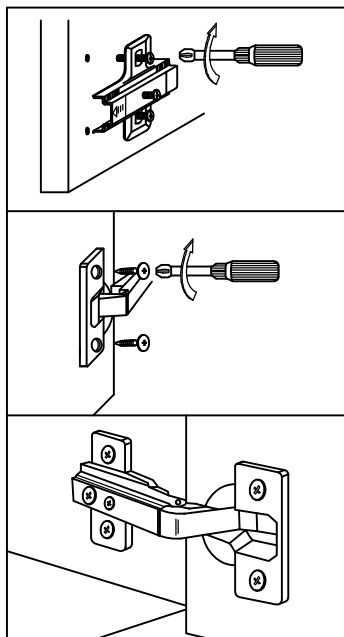

DINO - WITRYNA

Symbol elementu	Wymiary	Paczka
1	968 x 280	1 / 1
2	968 x 280	1 / 1
3	484 x 300	1 / 1
4	484 x 280	1 / 1
5	978 x 478	1 / 1
6	450 x 256	1 / 1
7	977 x 458	1 / 1

4	4	4	8	4	2	2	2
		4x16		4x16			
2	2	4	1	2	8	W4x30	2