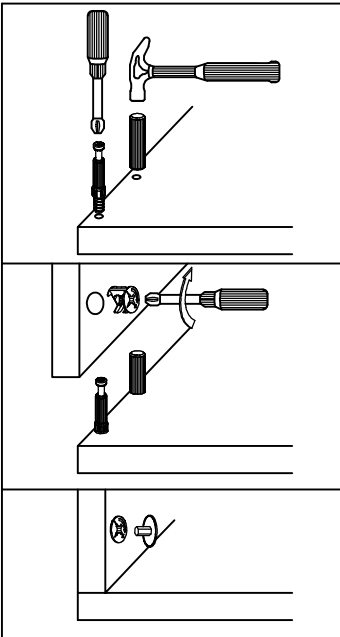

DINO - SZAFKA STOJĄCA

Symbol elementu	Wymiary	Paczka
1	968 x 280	1 / 1
2	968 x 280	1 / 1
3	968 x 265	1 / 1
4	800 x 300	1 / 1
5	800 x 280	1 / 1
6	300 x 260	1 / 1
7	452 x 260	1 / 1
8	978 x 478	1 / 1
9	977 x 310	1 / 1
10	977 x 465	1 / 1