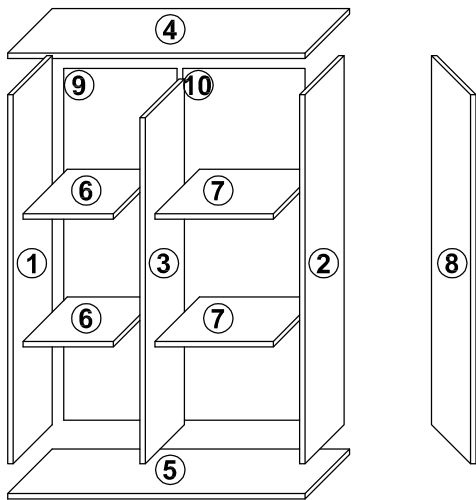

DINO - SZAFKA STOJĄCA

Symbol elementu	Wymiary	Paczka
1	968 x 280	1 / 1
2	968 x 280	1 / 1
3	968 x 265	1 / 1
4	800 x 300	1 / 1
5	800 x 280	1 / 1
6	300 x 260	1 / 1
7	452 x 260	1 / 1
8	978 x 478	1 / 1
9	977 x 310	1 / 1
10	977 x 465	1 / 1

6	6	6	12	8	6	6	
2	2	4	1	2	5	5	16

1

2