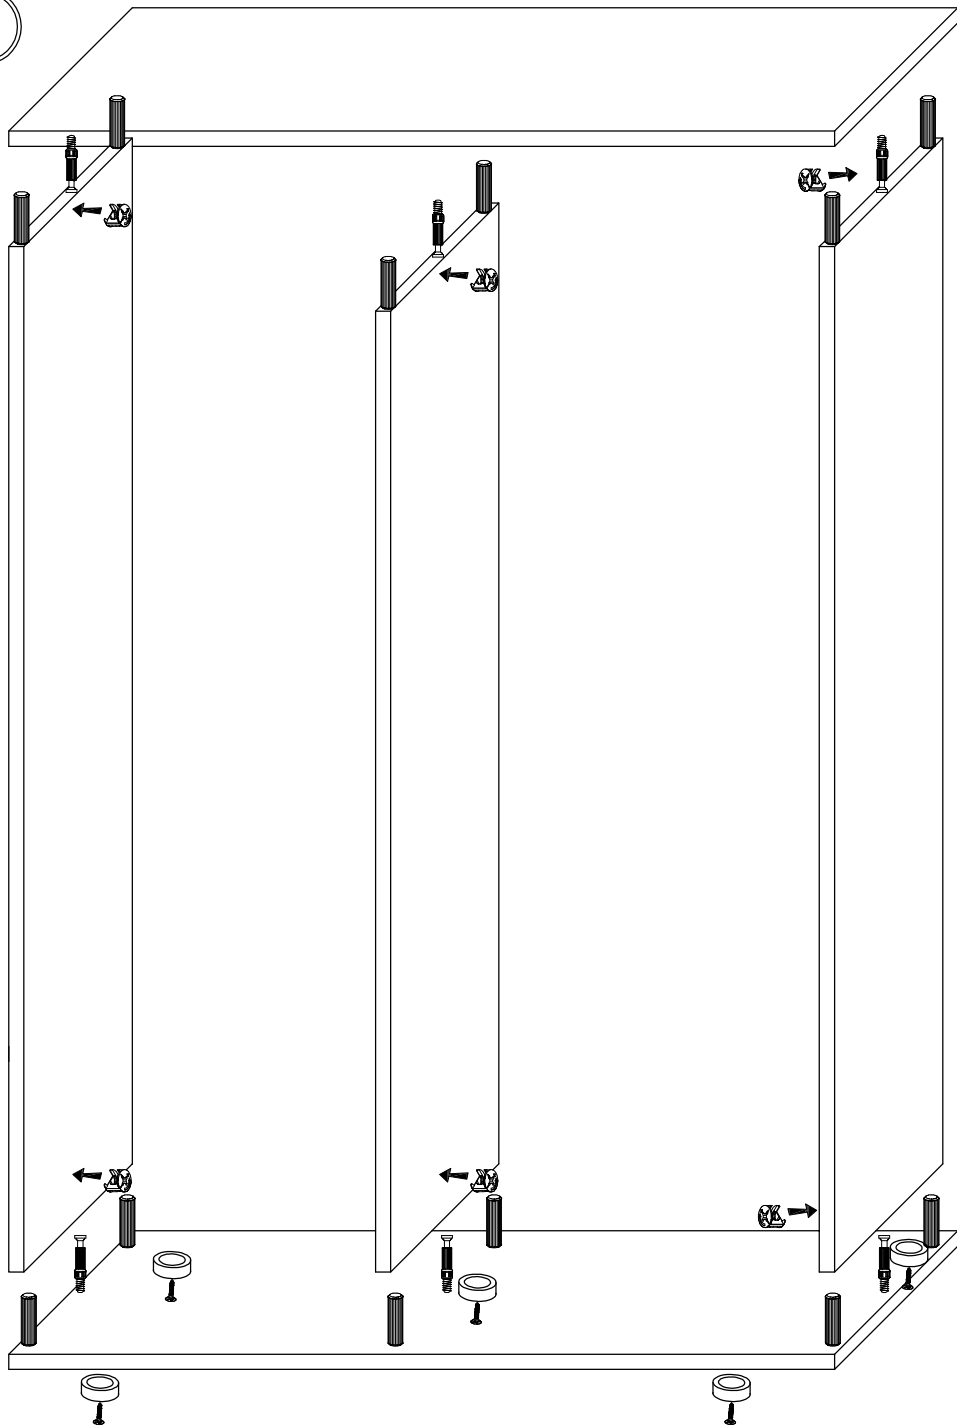

DINO - SZAFKA STOJĄCA

Symbol elementu	Wymiary	Paczka
1	968 x 280	1 / 1
2	968 x 280	1 / 1
3	968 x 265	1 / 1
4	800 x 300	1 / 1
5	800 x 280	1 / 1
6	300 x 260	1 / 1
7	452 x 260	1 / 1
8	978 x 478	1 / 1
9	977 x 310	1 / 1
10	977 x 465	1 / 1

6	6	6	12	8	6	6	
2	2	4	1	2	5	5	16

1

2