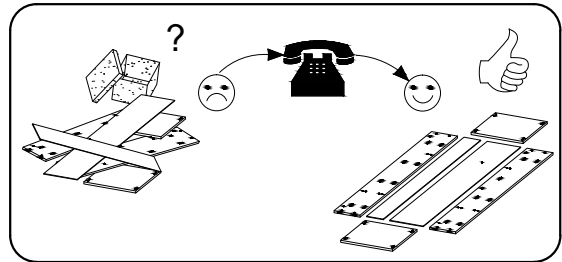

CALABRINI KOMODA 2D

PL> INSTRUKCJA MONTAŻU
D >MONTAGEANLEITUNG
GB>ASSEMBLY INSTRUCTIONS

Czas montażu
 Montagezeit
 Time to assemble

1 hours
 1 zeit
 1 godz.

Tools required narzędzia wymagane Werkzeuge erforderlich