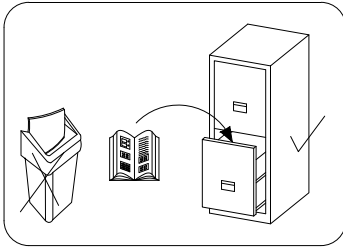

CALABRINI KOMODA 2D

PL> INSTRUKCJA MONTAŻU
D >MONTAGEANLEITUNG
GB>ASSEMBLY INSTRUCTIONS

Czas montażu
 Montagezeit
 Time to assemble

1 hours
 1 zeit
 1 godz.

Tools required narzędzia wymagane Werkzeuge erforderlich