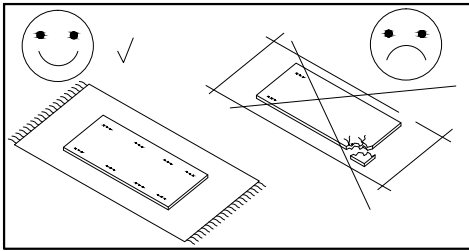

CALABRINI KOMODA 2D

PL> INSTRUKCJA MONTAŻU
D >MONTAGEANLEITUNG
GB>ASSEMBLY INSTRUCTIONS

Czas montażu
 Montagezeit
 Time to assemble

1 hours
 1 zeit
 1 godz.

Tools required narzędzia wymagane Werkzeuge erforderlich

Karta serwisowa /Service Karte /Service card

AKCESORIA / ZUBEHÖR / ACCESSORIES

8.0x35 D 24	3.5x16 F 10	 Q 10	 A 24	 B 24	3.5x16 H 8	 I 10	 L 4	 Z 4
 X 24	 M1 2	4.0x40 P2 16	 S 4	 A2 8	 . 1			

No.	Stc.	L	W	T
1	1	1000	330	16
2	1	1000	330	16
3	1	968	330	16
4	1	968	330	16
5	2	968	300	16
6	2	360	300	16
7	1	598	300	5
8	2	496	340	15
9	2	496	340	15
10	2	350	200	15
11	1	982	982	3
12	2	326	410	4