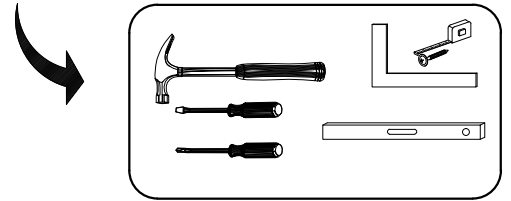

CALABRINI KOMODA 2D

PL> INSTRUKCJA MONTAŻU
D >MONTAGEANLEITUNG
GB>ASSEMBLY INSTRUCTIONS

Czas montażu
 Montagezeit
 Time to assemble

1 hours
 1 zeit
 1 godz.

Tools required narzędzia wymagane Werkzeuge erforderlich