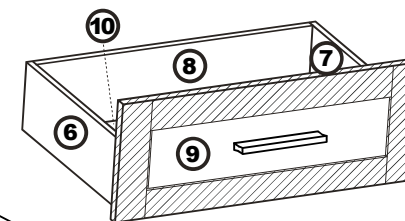

4

BOSS BS21

- Ⓓ Montageanleitung
- ⒼⒷ Assembly instructions
- ⒺⒾ Instrucciones de instalación
- ⒻⒽ Instructions de montage
- ⒸⒿ Montážní návod
- ⒴Ⓘ Instrukcja montażu
- ⒽⒸ Összeszerelési útmutató
- ⒶⒾ Montážny návod
- ⒺⒽ Инструкции по монтажу
- ⒾⒿ Istruzioni di montaggio
- ⒹⒾ Instrucțiuni de asamblare
- ⒹⒿ Montaj talimati
- ⒶⒼ Handleiding voor de montage
- ⒶⒾ Інструкція монтажу

→ ↑ ↗
492x380x390

1	510x400
2	384x376
3	384x376
4	468x360
5	468x62
6	300x110
7	300x110
8	411x110
9	492x196
10	441x306
11	480x326

12x 8x30 K1	14x F15mm T1	14x F15mm M1	6x 1.2x20 G2	3x S2	1x 300mm P2	1x Z1	2x 4x24mm A9
4x 6x13 A1	4x 2x20 G3	1x U1	4x 3,5x16 A2	7x 3x16 A2	4x 6,4x50 K3	10x Z5	4x S3