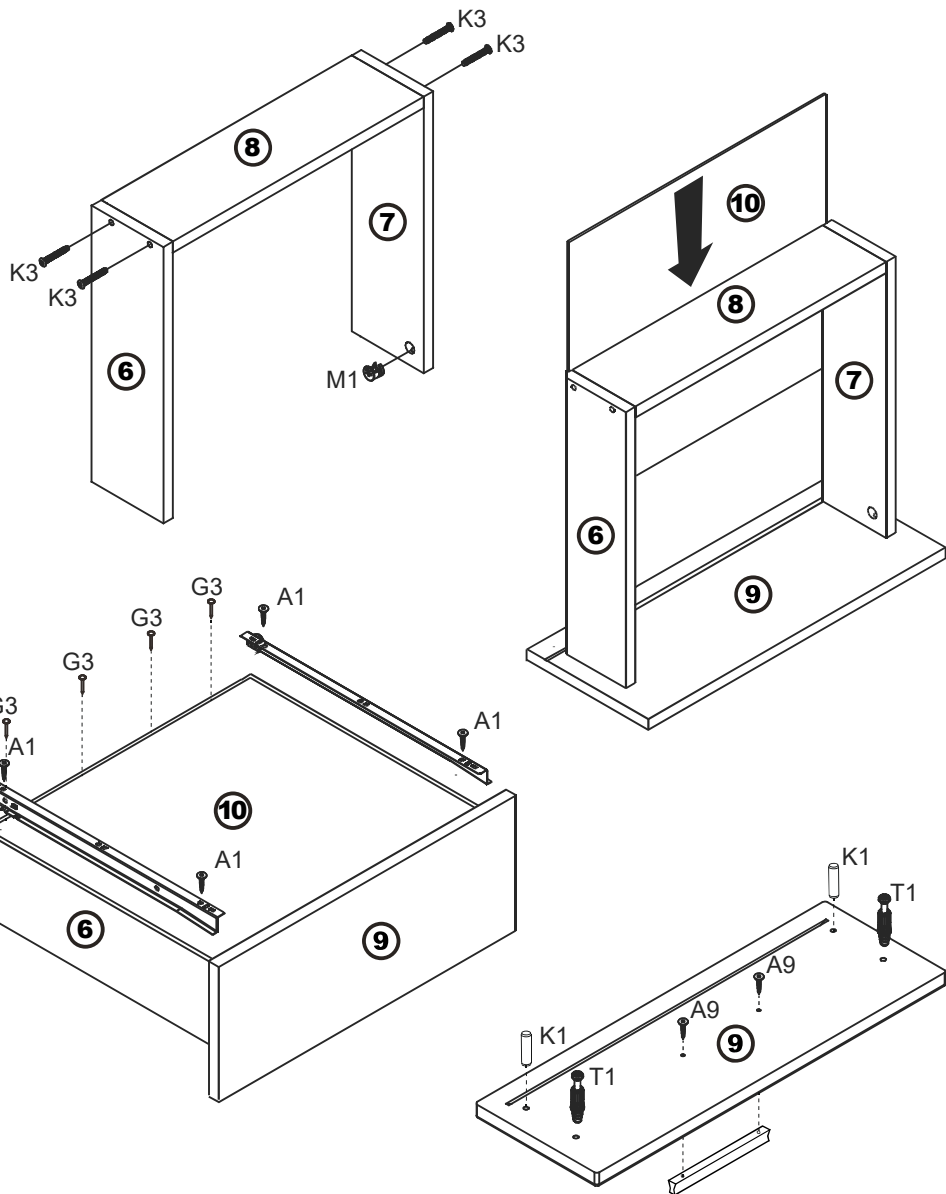

4

BOSS BS21

- Ⓓ Montageanleitung
- ⒼⒷ Assembly instructions
- ⒺⒾ Instrucciones de instalación
- ⒻⒽ Instructions de montage
- ⒸⒿ Montážní návod
- ⒴Ⓘ Instrukcja montażu
- ⒽⒸ Összeszerelési útmutató
- ⒶⒾ Montážny návod
- ⒺⒽ Инструкции по монтажу
- ⒾⒿ Istruzioni di montaggio
- ⒹⒾ Instrucțiuni de asamblare
- ⒹⒿ Montaj talimati
- ⒶⒼ Handleiding voor de montage
- ⒶⒾ Інструкція монтажу

→ ↑ ↗
492x380x390

1	510x400
2	384x376
3	384x376
4	468x360
5	468x62
6	300x110
7	300x110
8	411x110
9	492x196
10	441x306
11	480x326

12x 8x30 K1	14x F15mm T1	14x F15mm M1	6x 1.2x20 G2	3x S2	1x 300mm P2	1x Z1	2x 4x24mm A9
4x 6x13 A1	4x 2x20 G3	1x U1	4x 3,5x16 A2	7x 3x16 A2	4x 6,4x50 K3	10x Z5	4x S3