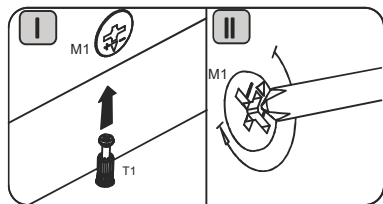

4

BOSS BS21

- Ⓓ Montageanleitung
- ⒼⒷ Assembly instructions
- ⒺⒾ Instrucciones de instalación
- ⒻⒽ Instructions de montage
- ⒸⒿ Montážní návod
- ⒴Ⓘ Instrukcja montażu
- ⒽⒸ Összeszerelési útmutató
- ⒶⒾ Montážny návod
- ⒺⒽ Инструкции по монтажу
- ⒾⒿ Istruzioni di montaggio
- ⒹⒾ Instrucțiuni de asamblare
- ⒹⒿ Montaj talimati
- ⒶⒼ Handleiding voor de montage
- ⒶⒾ Інструкція монтажу

→ ↑ ↗
492x380x390

1	510x400
2	384x376
3	384x376
4	468x360
5	468x62
6	300x110
7	300x110
8	411x110
9	492x196
10	441x306
11	480x326

12x 8x30 K1	14x F15mm T1	14x F15mm M1	6x 1.2x20 G2	3x S2	1x 300mm P2	1x Z1	2x 4x24mm A9
4x 6x13 A1	4x 2x20 G3	1x U1	4x 3,5x16 A2	7x 3x16 A2	4x 6,4x50 K3	10x Z5	4x S3