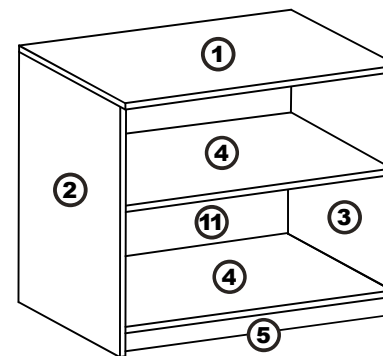

4

BOSS BS21

- Ⓓ Montageanleitung
- ⒼⒷ Assembly instructions
- ⒺⒾ Instrucciones de instalación
- ⒻⒽ Instructions de montage
- ⒸⒿ Montážní návod
- ⒴Ⓘ Instrukcja montażu
- ⒽⒸ Összeszerelési útmutató
- ⒶⒾ Montážny návod
- ⒺⒽ Инструкции по монтажу
- ⒾⒿ Istruzioni di montaggio
- ⒹⒾ Instrucțiuni de asamblare
- ⒹⒿ Montaj talimati
- ⒶⒼ Handleiding voor de montage
- ⒶⒾ Інструкція монтажу

→ ↑ ↗
492x380x390

1	510x400
2	384x376
3	384x376
4	468x360
5	468x62
6	300x110
7	300x110
8	411x110
9	492x196
10	441x306
11	480x326

12x 8x30 K1	14x F15mm T1	14x F15mm M1	6x 1.2x20 G2	3x S2	1x 300mm P2	1x Z1	2x 4x24mm A9
4x 6x13 A1	4x 2x20 G3	1x U1	4x 3,5x16 A2	7x 3x16 A2	4x 6,4x50 K3	10x Z5	4x S3