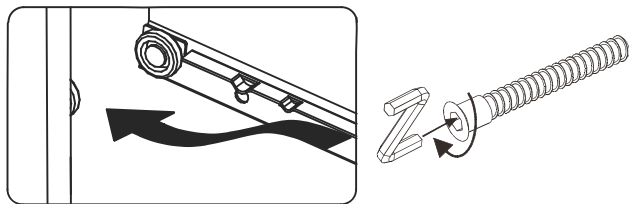

4

BOSS BS21

- Ⓓ Montageanleitung
- ⒼⒷ Assembly instructions
- ⒺⒾ Instrucciones de instalación
- ⒻⒽ Instructions de montage
- ⒸⒿ Montážní návod
- ⒴Ⓘ Instrukcja montażu
- ⒽⒸ Összeszerelési útmutató
- ⒶⒾ Montážny návod
- ⒺⒽ Инструкции по монтажу
- ⒾⒿ Istruzioni di montaggio
- ⒹⒾ Instrucțiuni de asamblare
- ⒹⒿ Montaj talimati
- ⒶⒼ Handleiding voor de montage
- ⒶⒾ Інструкція монтажу

→ ↑ ↗
492x380x390

1	510x400
2	384x376
3	384x376
4	468x360
5	468x62
6	300x110
7	300x110
8	411x110
9	492x196
10	441x306
11	480x326

12x 8x30 K1	14x F15mm T1	14x F15mm M1	6x 1.2x20 G2	3x S2	1x 300mm P2	1x Z1	2x 4x24mm A9
4x 6x13 A1	4x 2x20 G3	1x U1	4x 3,5x16 A2	7x 3x16 A2	4x 6,4x50 K3	10x Z5	4x S3