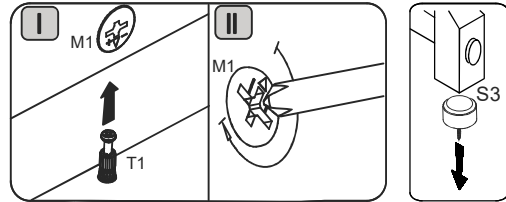

4

3

BOSS BS18

- (D) Montageanleitung
- (GB) Assembly instructions
- (ES) Instrucciones de instalación
- (FR) Instructions de montage
- (CZ) Montážní návod
- (PL) Instrukcja montażu
- (HU) Összeszerelési útmutató
- (SK) Montážny návod
- (RU) Инструкции по монтажу
- (IT) Istruzioni di montaggio
- (RO) Instrucțiuni de asamblare
- (TR) Montaj talimatı
- (NL) Handleiding voor de montage
- (UA) Інструкція монтажу

000x000x000

1	961x376	7	928x62
2	928x360	8	425x360
3	928x360	9	334x940
4	1406x376	10	1014x470
5	1406x376	11	1016x354
6	992x360		

2x W2	2x Z3	14x B3	12x 8x30 K1	16x F15mm T1	16x F15mm M1	10x 1.2x20 G2	7x S2	16x F5*16 B1	1x Z1	2x 4x25mm A9
2x Z4	14x 2x20 G3	1x U1	4x 3,5x16 A2	7x 3x16 A2	2x Z1	16x Z5	5x S3			