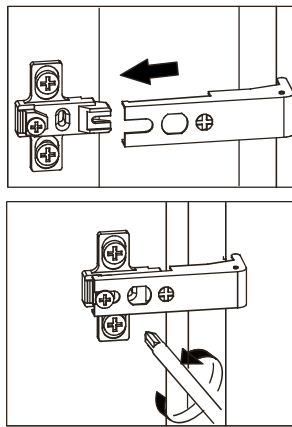

4

3

BOSS BS18

- (D) Montageanleitung
- (GB) Assembly instructions
- (ES) Instrucciones de instalación
- (FR) Instructions de montage
- (CZ) Montážní návod
- (PL) Instrukcja montażu
- (HU) Összeszerelési útmutató
- (SK) Montážny návod
- (RU) Инструкции по монтажу
- (IT) Istruzioni di montaggio
- (RO) Instrucțiuni de asamblare
- (TR) Montaj talimatı
- (NL) Handleiding voor de montage
- (UA) Інструкція монтажу

000x000x000

1	961x376	7	928x62
2	928x360	8	425x360
3	928x360	9	334x940
4	1406x376	10	1014x470
5	1406x376	11	1016x354
6	992x360		

2x W2	2x Z3	14x B3	12x 8x30 K1	16x F15mm T1	16x F15mm M1	10x 1.2x20 G2	7x S2	16x F5*16 B1	1x Z1	2x 4x25mm A9
2x Z4	14x 2x20 G3	1x U1	4x 3,5x16 A2	7x 3x16 A2	2x Z1	16x Z5	5x S3			