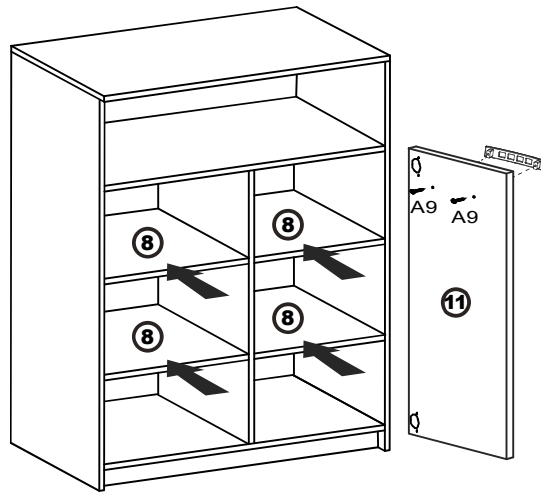

4

3

BOSS BS18

- (D) Montageanleitung
- (GB) Assembly instructions
- (ES) Instrucciones de instalación
- (FR) Instructions de montage
- (CZ) Montážní návod
- (PL) Instrukcja montażu
- (HU) Összeszerelési útmutató
- (SK) Montážny návod
- (RU) Инструкции по монтажу
- (IT) Istruzioni di montaggio
- (RO) Instrucțiuni de asamblare
- (TR) Montaj talimatı
- (NL) Handleiding voor de montage
- (UA) Інструкція монтажу

000x000x000

1	961x376	7	928x62
2	928x360	8	425x360
3	928x360	9	334x940
4	1406x376	10	1014x470
5	1406x376	11	1016x354
6	992x360		

2x W2	2x Z3	14x B3	12x 8x30 K1	16x F15mm T1	16x F15mm M1	10x 1.2x20 G2	7x S2	16x F5*16 B1	1x Z1	2x 4x25mm A9
2x Z4	14x 2x20 G3	1x U1	4x 3,5x16 A2	7x 3x16 A2	2x Z1	16x Z5	5x S3			