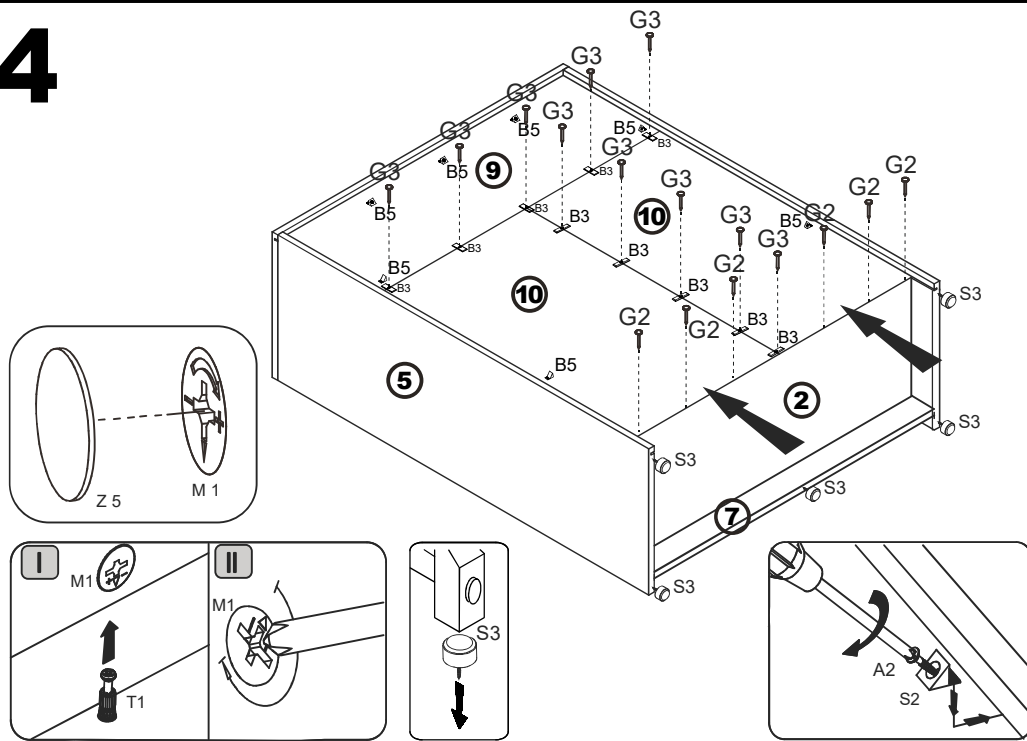

4

3

BOSS BS18

- (D) Montageanleitung
- (GB) Assembly instructions
- (ES) Instrucciones de instalación
- (FR) Instructions de montage
- (CZ) Montážní návod
- (PL) Instrukcja montażu
- (HU) Összeszerelési útmutató
- (SK) Montážny návod
- (RU) Инструкции по монтажу
- (IT) Istruzioni di montaggio
- (RO) Instrucțiuni de asamblare
- (TR) Montaj talimatı
- (NL) Handleiding voor de montage
- (UA) Інструкція монтажу

000x000x000

1	961x376	7	928x62
2	928x360	8	425x360
3	928x360	9	334x940
4	1406x376	10	1014x470
5	1406x376	11	1016x354
6	992x360		

2x W2	2x Z3	14x B3	12x 8x30 K1	16x F15mm T1	16x F15mm M1	10x 1.2x20 G2	7x S2	16x F5*16 B1	1x Z1	2x 4x25mm A9
2x Z4	14x 2x20 G3	1x U1	4x 3,5x16 A2	7x 3x16 A2	2x Z1	16x Z5	5x S3			