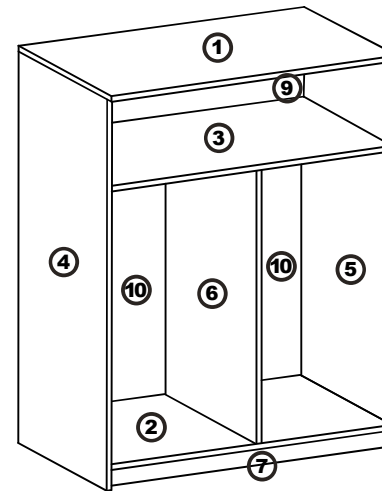

4

3

BOSS BS18

- (D) Montageanleitung
- (GB) Assembly instructions
- (ES) Instrucciones de instalación
- (FR) Instructions de montage
- (CZ) Montážní návod
- (PL) Instrukcja montażu
- (HU) Összeszerelési útmutató
- (SK) Montážny návod
- (RU) Инструкции по монтажу
- (IT) Istruzioni di montaggio
- (RO) Instrucțiuni de asamblare
- (TR) Montaj talimatı
- (NL) Handleiding voor de montage
- (UA) Інструкція монтажу

000x000x000

1	961x376	7	928x62
2	928x360	8	425x360
3	928x360	9	334x940
4	1406x376	10	1014x470
5	1406x376	11	1016x354
6	992x360		

2x W2	2x Z3	14x B3	12x 8x30 K1	16x F15mm T1	16x F15mm M1	10x 1.2x20 G2	7x S2	16x F5*16 B1	1x Z1	2x 4x25mm A9
2x Z4	14x 2x20 G3	1x U1	4x 3,5x16 A2	7x 3x16 A2	2x Z1	16x Z5	5x S3			