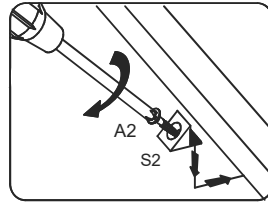

4

3

BOSS BS18

- (D) Montageanleitung
- (GB) Assembly instructions
- (ES) Instrucciones de instalación
- (FR) Instructions de montage
- (CZ) Montážní návod
- (PL) Instrukcja montażu
- (HU) Összeszerelési útmutató
- (SK) Montážny návod
- (RU) Инструкции по монтажу
- (IT) Istruzioni di montaggio
- (RO) Instrucțiuni de asamblare
- (TR) Montaj talimatı
- (NL) Handleiding voor de montage
- (UA) Інструкція монтажу

000x000x000

1	961x376	7	928x62
2	928x360	8	425x360
3	928x360	9	334x940
4	1406x376	10	1014x470
5	1406x376	11	1016x354
6	992x360		

2x W2	2x Z3	14x B3	12x 8x30 K1	16x F15mm T1	16x F15mm M1	10x 1.2x20 G2	7x S2	16x F5*16 B1	1x Z1	2x 4x25mm A9
2x Z4	14x 2x20 G3	1x U1	4x 3,5x16 A2	7x 3x16 A2	2x Z1	16x Z5	5x S3			