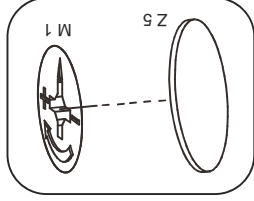

# BOSS BS17

- (D) Montageanleitung
- (GB) Assembly instructions
- (ES) Instrucciones de instalación
- (FR) Instructions de montage
- (CZ) Montážní návod
- (PL) Instrukcja montażu
- (HU) Összeszerelési útmutató
- (SK) Montážny návod
- (RU) Инструкции по монтажу
- (IT) Istruzioni di montaggio
- (RO) Instrucțiuni de asamblare
- (TR) Montaj talimatı
- (NL) Handleiding voor de montage
- (UA) Інструкція монтажу

→ ↑ ↗  
601x882x400

x2

1	601x400	8	511x110
2	568x360	9	592x196
3	866x376	10	592x196
4	866x376	11	592x196
5	568x62	12	541x356
6	350x110	13	808x290
7	350x110		

16x 8x30 K1	16x F15mm T1	16x F15mm M1	6x 1.2x20 G2	6x S2	4x 350mm P2	1x Z1	8x 4x25mm A9
18x 6,4x50 K3	16x 2x20 G3	4x U1	16x 6x13 A1	22x 3x16 A2	2x Z1	16x Z5	4x S3