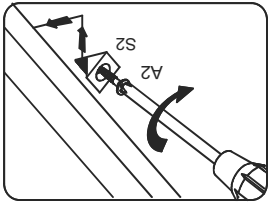

# BOSS BS17

- (D) Montageanleitung
- (GB) Assembly instructions
- (ES) Instrucciones de instalación
- (FR) Instructions de montage
- (CZ) Montážní návod
- (PL) Instrukcja montażu
- (HU) Összeszerelési útmutató
- (SK) Montážny návod
- (RU) Инструкции по монтажу
- (IT) Istruzioni di montaggio
- (RO) Instrucțiuni de asamblare
- (TR) Montaj talimatı
- (NL) Handleiding voor de montage
- (UA) Інструкція монтажу

→ ↑ ↗  
601x882x400

x2

1	601x400	8	511x110
2	568x360	9	592x196
3	866x376	10	592x196
4	866x376	11	592x196
5	568x62	12	541x356
6	350x110	13	808x290
7	350x110		

16x 8x30 K1	16x F15mm T1	16x F15mm M1	6x 1.2x20 G2	6x S2	4x 350mm P2	1x Z1	8x 4x25mm A9
18x 6,4x50 K3	16x 2x20 G3	4x U1	16x 6x13 A1	22x 3x16 A2	2x Z1	16x Z5	4x S3