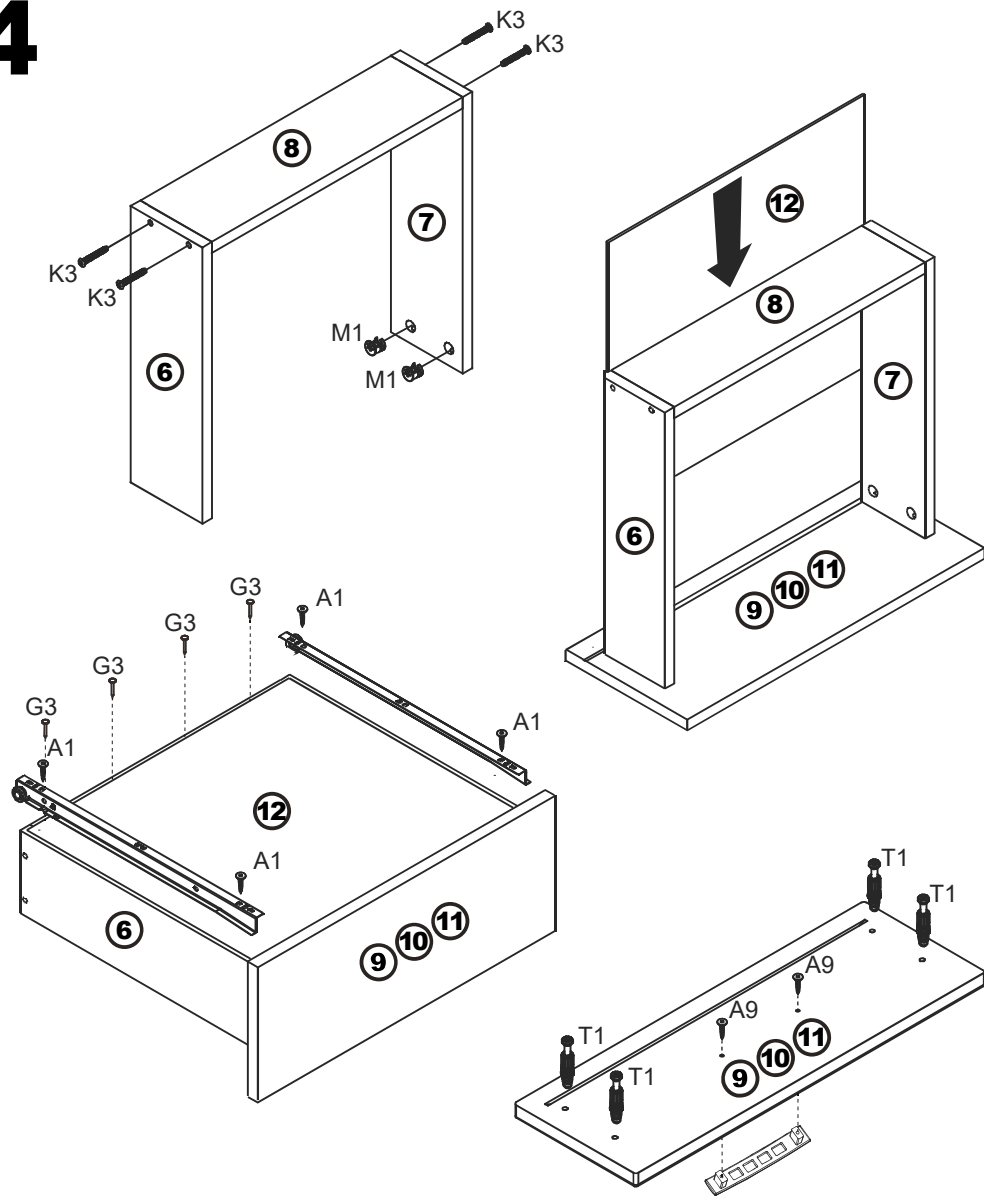

# BOSS BS17

- (D) Montageanleitung
- (GB) Assembly instructions
- (ES) Instrucciones de instalación
- (FR) Instructions de montage
- (CZ) Montážní návod
- (PL) Instrukcja montażu
- (HU) Összeszerelési útmutató
- (SK) Montážny návod
- (RU) Инструкции по монтажу
- (IT) Istruzioni di montaggio
- (RO) Instrucțiuni de asamblare
- (TR) Montaj talimatı
- (NL) Handleiding voor de montage
- (UA) Інструкція монтажу

→ ↑ ↗  
601x882x400

x2

1	601x400	8	511x110
2	568x360	9	592x196
3	866x376	10	592x196
4	866x376	11	592x196
5	568x62	12	541x356
6	350x110	13	808x290
7	350x110		

16x 8x30 K1	16x F15mm T1	16x F15mm M1	6x 1.2x20 G2	6x S2	4x 350mm P2	1x Z1	8x 4x25mm A9
18x 6,4x50 K3	16x 2x20 G3	4x U1	16x 6x13 A1	22x 3x16 A2	2x Z1	16x Z5	4x S3