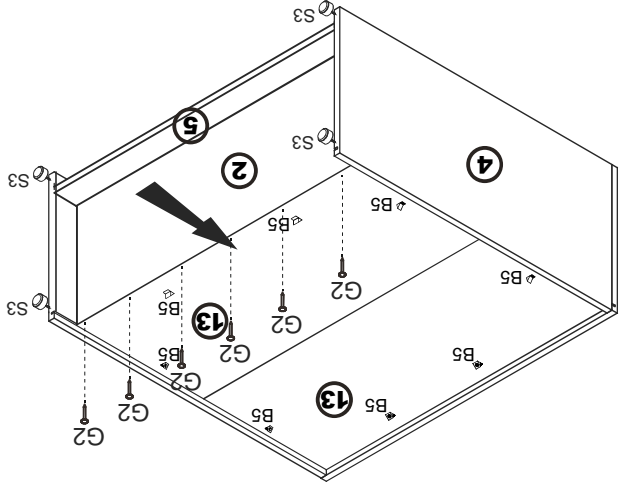

# BOSS BS17

- (D) Montageanleitung
- (GB) Assembly instructions
- (ES) Instrucciones de instalación
- (FR) Instructions de montage
- (CZ) Montážní návod
- (PL) Instrukcja montażu
- (HU) Összeszerelési útmutató
- (SK) Montážny návod
- (RU) Инструкции по монтажу
- (IT) Istruzioni di montaggio
- (RO) Instrucțiuni de asamblare
- (TR) Montaj talimatı
- (NL) Handleiding voor de montage
- (UA) Інструкція монтажу

→ ↑ ↗  
601x882x400

x2

1	601x400	8	511x110
2	568x360	9	592x196
3	866x376	10	592x196
4	866x376	11	592x196
5	568x62	12	541x356
6	350x110	13	808x290
7	350x110		

16x 8x30 K1	16x F15mm T1	16x F15mm M1	6x 1.2x20 G2	6x S2	4x 350mm P2	1x Z1	8x 4x25mm A9
18x 6,4x50 K3	16x 2x20 G3	4x U1	16x 6x13 A1	22x 3x16 A2	2x Z1	16x Z5	4x S3