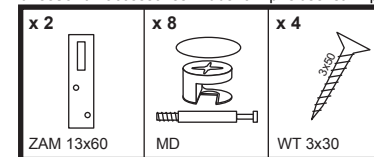

www.MLMEBLE.pl

GB assembly instructions / D. montageanleitung / CZ. montážní návod / SK. montážny návod / RUS. инструкции по монтажу / LT. surinkimo instrukcija

INSTRUKCJA MONTAŻU

BONTI 16

↑ 30 → 30 ↗ 20

akcesoria / accessories / zubehör / příslušenství / prislušenstvo / аксессуары / furnitūra :