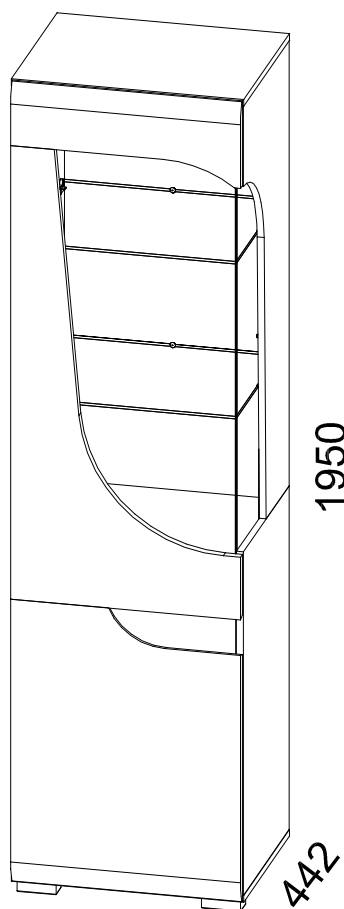

INSTRUKCJA MONTAŻU

FITTING-UP INSTRUCTION / AUFBAUANLEITUNG

MONTÁŽNÍ NÁVOD / MONTÁŽNY NÁVOD

Producent:
Restol sp. z o.o.
36-055 BRATKOWICE
www.restol.com.pl

Bryza BRW-2L

535 x 1950 x 442 /mm/

POKYN pro ošetřování nábytku!