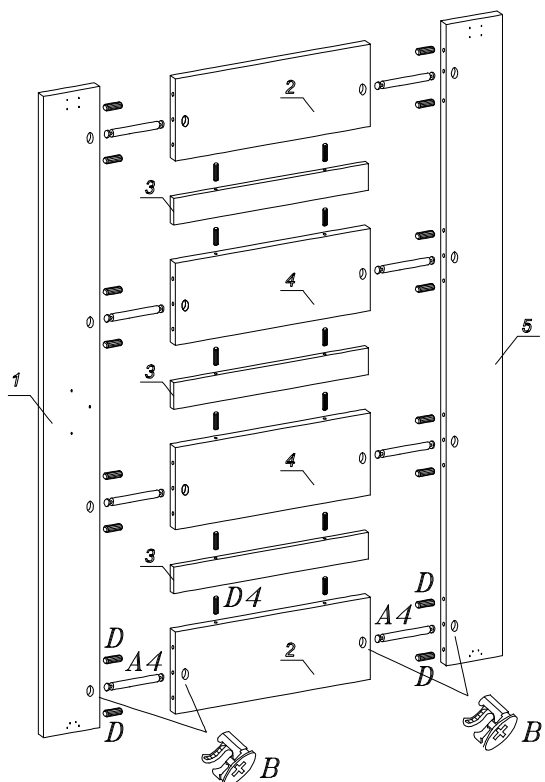

BREGI SZAFKA 140

Instrukcja montażu
Assembly instructions

CAUTION
STICKING PINS HOW TO
DRAWING
ACHTUNG
DAS FESTHALTEN PINS
HOW TO ZEICHNUNG
UWAGA! WAŻNE!
KOLKI WBIJAĆ JAK NA
PONIŻSZYM RYSUNKU
W KRAWĘDZ ELEMENTU
11.0 mm
UWAGA!
ATTENTION!

16	32	32	32	36	32	4	2	4	4	1	1

UWAGA!
ODBOJNIK "V" NALEŻY
ZAMONTOWAĆ NA DRZWIACH
ZEWNĘTRZNYCH PATRZĄC OD
PRZODU SZAFY.

No	Stc	L	W	T
1	1	1910	150	22
2	4	374	417	16
3	6	374	80	12
4	4	374	417	16
5	1	1910	150	22
6	1	1910	150	22
7	1	1910	150	22