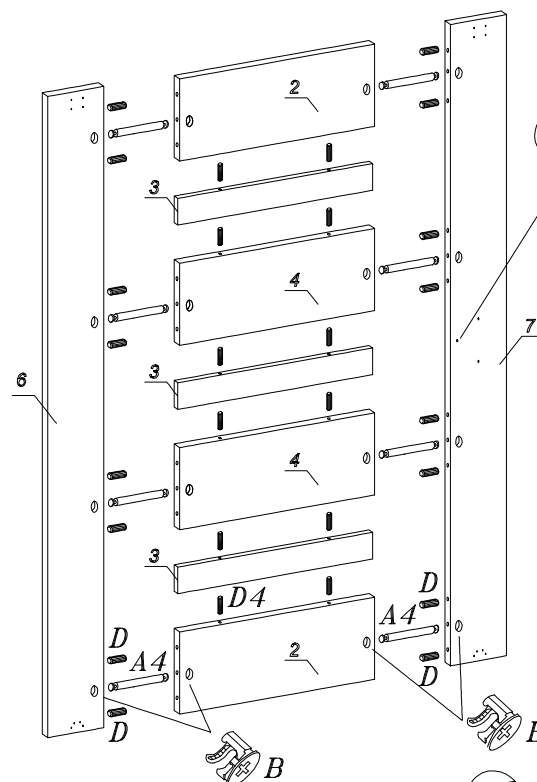

BREGI SZAFKA 140

Instrukcja montażu
Assembly instructions

CAUTION
STICKING PINS HOW TO
DRAWING
ACHTUNG
DAS FESTHALTEN PINS
HOW TO ZEICHNUNG
UWAGA! WAŻNE!
KOLKI WBIJAĆ JAK NA
PONIŻSZYM RYSUNKU
W KRAWĘDZ ELEMENTU
11.0 mm
UWAGA!
ATTENTION!

16	32	32	32	36	32	4	2	4	4	1	1

UWAGA!
ODBOJNIK "V" NALEŻY
ZAMONTOWAĆ NA DRZWIACH
ZEWNĘTRZNYCH PATRZĄC OD
PRZODU SZAFY.

No	Stc	L	W	T
1	1	1910	150	22
2	4	374	417	16
3	6	374	80	12
4	4	374	417	16
5	1	1910	150	22
6	1	1910	150	22
7	1	1910	150	22