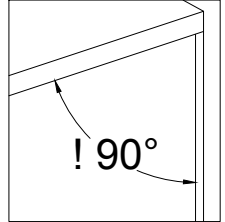

BREGI R 45

Instrukcja montażu
Assembly instructions

	4.0X25	8.0X35				3.5X16				L-350	
V	2	G	D	A	B	H	X	F	S	R	1

CAUTION
STICKING PINS HOW TO DRAWING
ACHTUNG
DAS FESTHALTEN PINS
HOW TO ZEICHNUNG
UWAGA! WAŻNE!
KOLKI WBIJAĆ JAK NA
PONIŻSZYM RYSUNKU
W KRAWĘDZ ELEMENTU
11.0 mm
UWAGA!
ATTENTION!

Wypoziomować miejsce docelowe
Level the target
Nivellieren das Ziel

No.	Stc.	L	W	T
1	1	450	400	22
2	1	406	377	22
3	1	2000	400	22
4	1	2000	400	22
5	1	406	377	16
6	4	406	370	16
7	1	406	60	16
8	1	1954	434	3
9	1	401	200	16
10	1	360	130	16
11	1	360	130	16
12	1	349	112	16
13	1	358	364	3